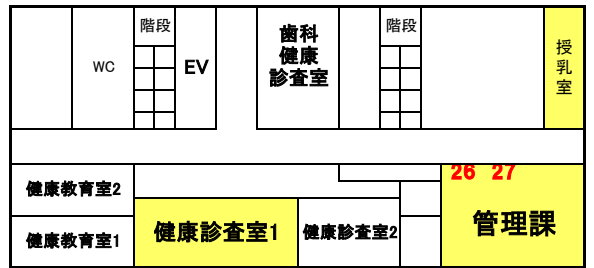

# 泉区役所 庁舎案内図

令和5年4月1日現在

## 本庁舎

## 東庁舎

← 連絡通路 →

← 連絡通路 →

地下

※ 数字は窓口番号です