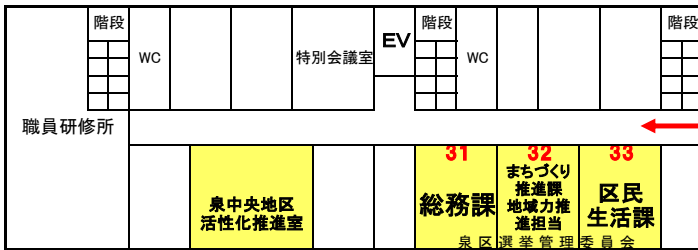

# 泉区役所 庁舎案内図

令和5年4月1日現在

## 東庁舎

← 連絡通路 →

← 連絡通路 →

地下

※ 数字は窓口番号です