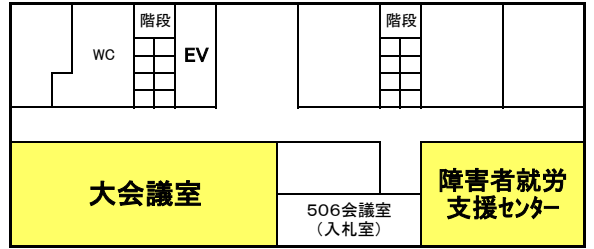

泉区役所 庁舎案内図

令和5年4月1日現在

本庁舎

東庁舎

← 連絡通路 →