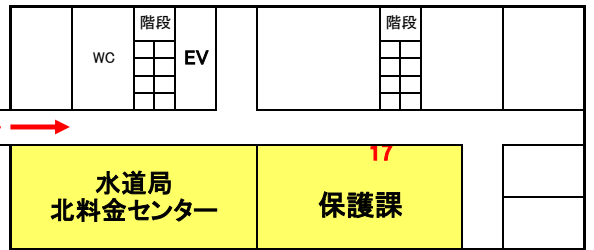

# 泉区役所 庁舎案内図

令和5年4月1日現在

## 本庁舎

## 東庁舎

← 連絡通路 →

← 連絡通路 →

地下

※ 数字は窓口番号です