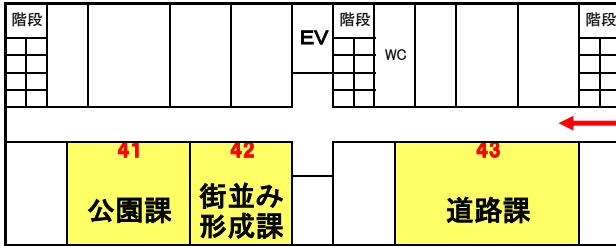

# 泉区役所 庁舎案内図

令和5年4月1日現在

## 東庁舎

← 連絡通路 →

← 連絡通路 →

地下

※ 数字は窓口番号です