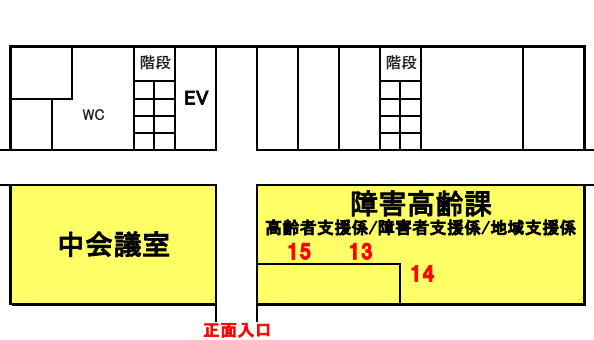

# 泉区役所 庁舎案内図

令和5年4月1日現在

## 本庁舎

## 東庁舎

← 連絡通路 →

← 連絡通路 →

地下

※ 数字は窓口番号です