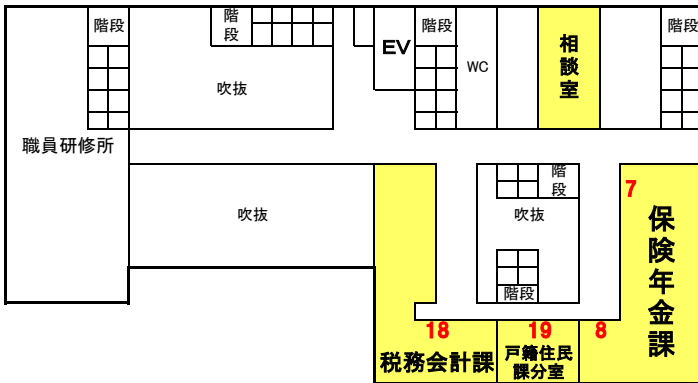

# 泉区役所 庁舎案内図

令和5年4月1日現在

## 本庁舎

## 東庁舎

← 連絡通路 →

← 連絡通路 →

地下

※ 数字は窓口番号です