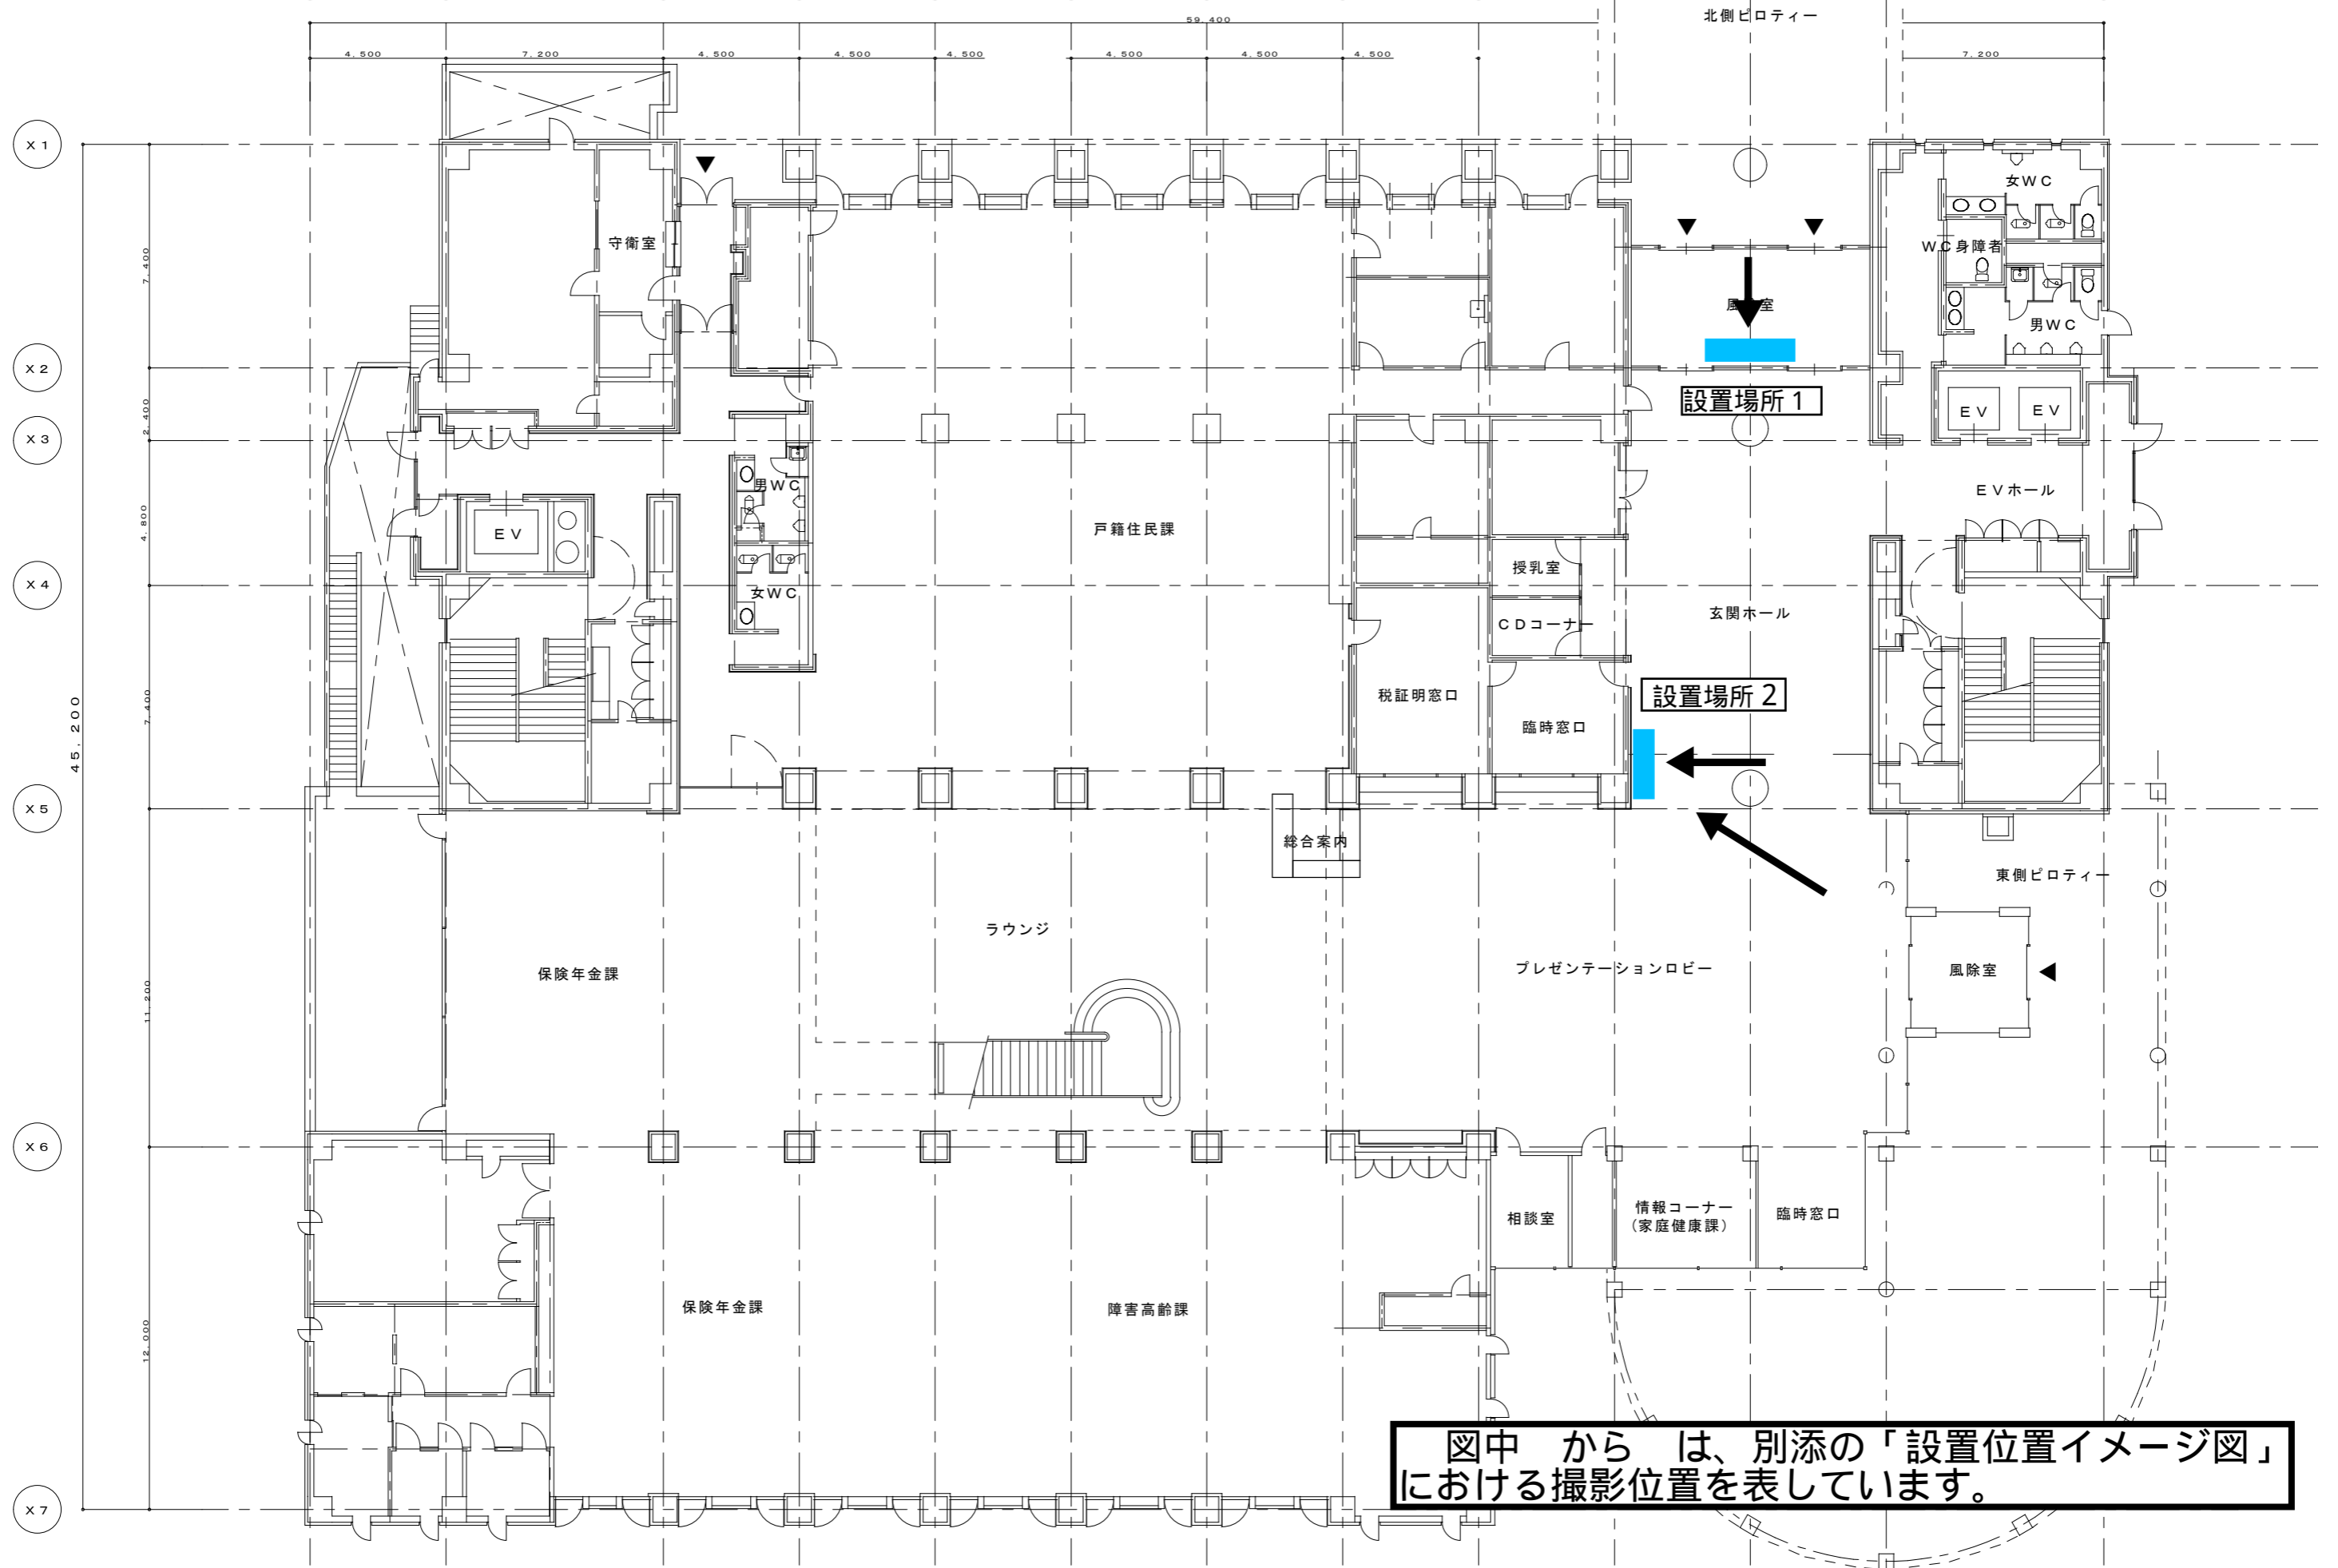

# 若林区役所 デジタルサイネージ 設置位置図

図中からは、別添の「設置位置イメージ図」における撮影位置を表しています。