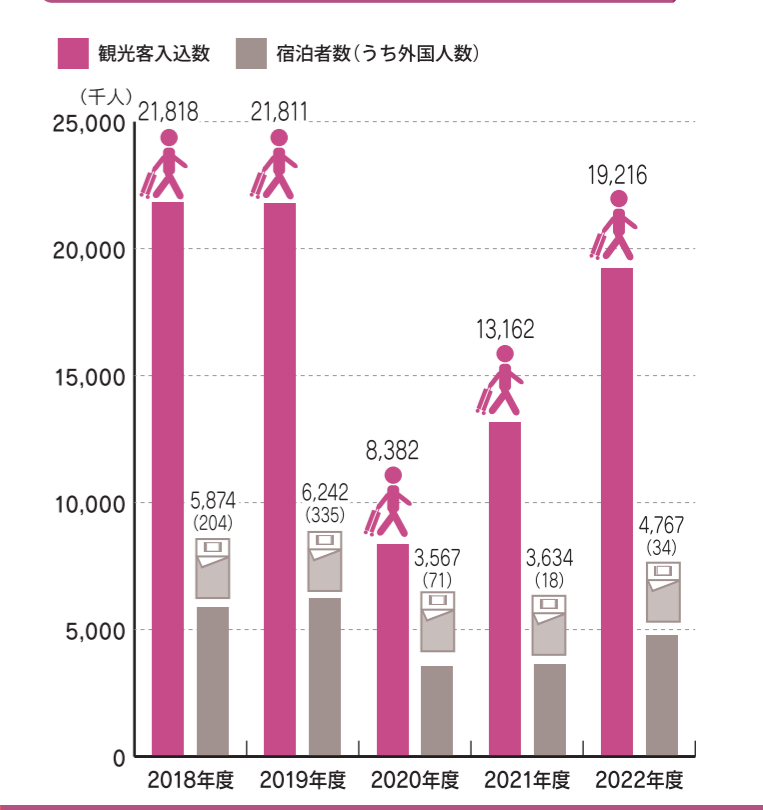

家庭ごみの量

1日
1人あたり
453g
(2022年度)

交通事故

1日に
6件
(2022年)

火災発生

1日に
0.6件
(2022年)

救急車出場

1日に
166件
(2022年)

犯罪(認知)

1日に
14件
(2022年)

仙台市の主な統計データを掲載しています。
右記二次元コードまたはURLにて、掲載情報の元データや、より詳細な統計情報がご覧いただけます。
<https://www.city.sendai.jp/chosatoke/shise/toke/index.html>

気象

2022年

最高気温 36.5℃
平均気温 13.5℃
最低気温 -5.1℃

資料) 仙台管区気象台

教育

人口100人あたりの短大・大学・大学院
学生数の政令指定都市比較

資料) 文部科学省「令和4年度学校基本調査報告書」(2022年5月1日現在)

運輸

資料) 交通局輸送課・営業課

観光

資料) 文化観光局観光課

財政