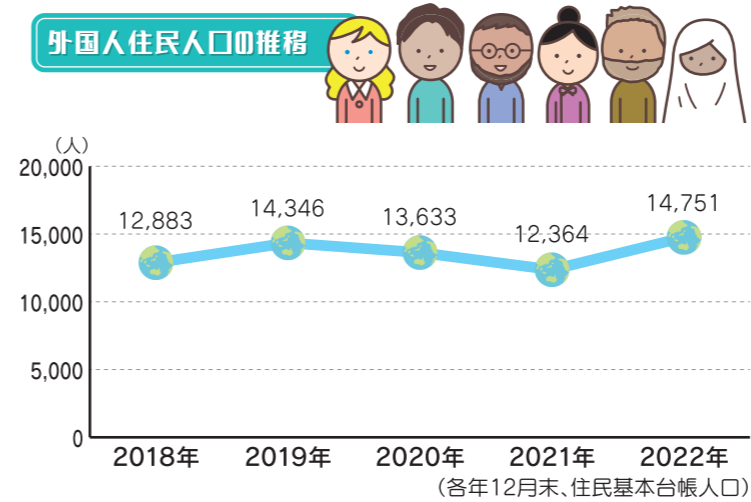

目で見る みんなの仙台 2023

じんこう 人口

増加を続ける仙台市の人口

人口、世帯数の推移

さいだんじょべつじんこう 5歳ごとの男女別人口

(2020年10月1日現在)

こくせきべつがいこくじんじゅうみんじんこう 国籍別の外国人住民人口

外国人住民人口の推移

国籍別人口構成

しみん 市民の 暮らし

出生

1日に
20人
(2022年)

死亡

1日に
30人
(2022年)

婚姻

1日に
13件
(2021年)

離婚

1日に
4件
(2021年)

転入

1日に
129人
(2022年)

転出

1日に
113人
(2022年)

上水道

1人1日に
223ℓ
(2022年度)