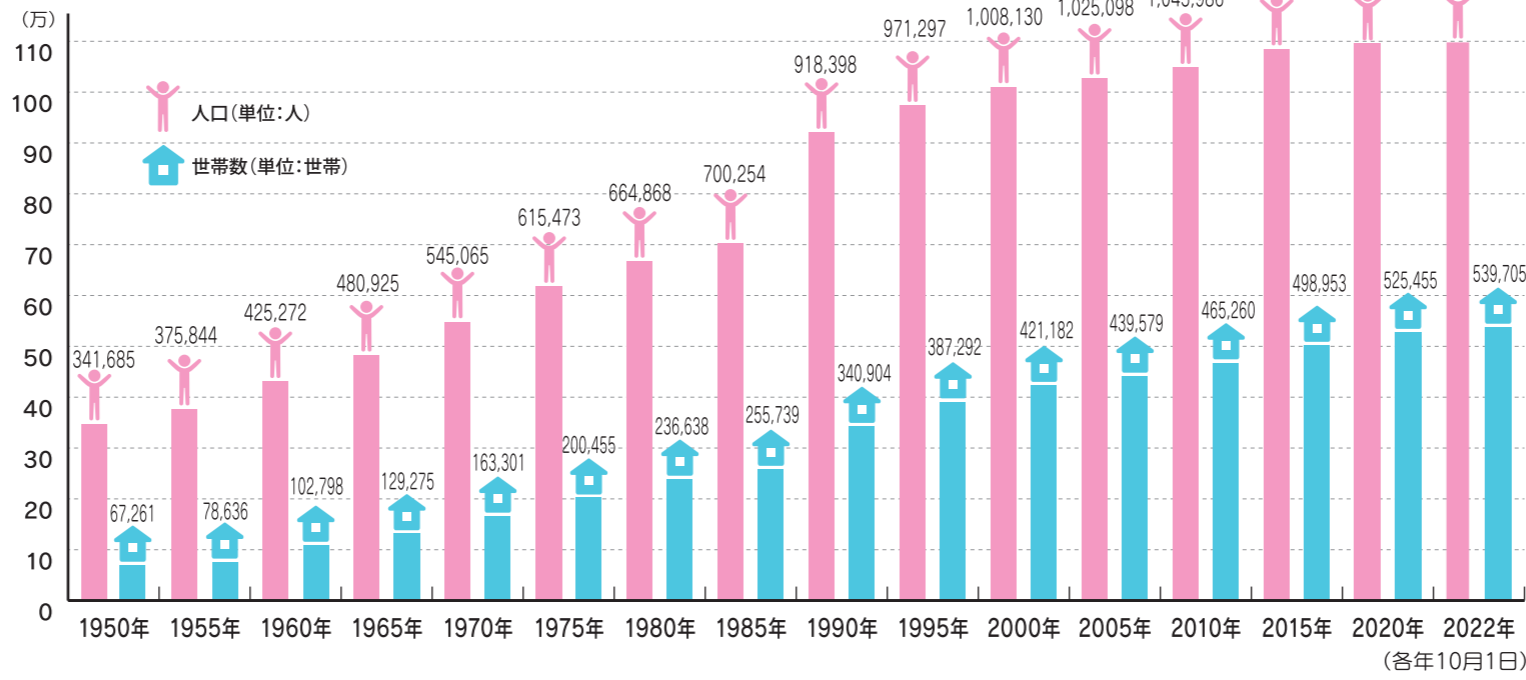

目で見る みんなの仙台 2023

じんこう 人口

増加を続ける仙台市の人口

人口、世帯数の推移

さいだんじょべつじんこう 5歳ごとの男女別人口

(2020年10月1日現在)

こくせきべつがいこくじんじゅうみんじんこう 国籍別の外国人住民人口

外国人住民人口の推移

国籍別人口構成

しみん 市民の 暮らし

出生

1日に
20人
(2022年)

死亡

1日に
30人
(2022年)

婚姻

1日に
13件
(2021年)

離婚

1日に
4件
(2021年)

転入

1日に
129人
(2022年)

転出

1日に
113人
(2022年)

上水道

1人1日に
223ℓ
(2022年度)

家庭ごみの量

1日
1人あたり
453g
(2022年度)

交通事故

1日に
6件
(2022年)

火災発生

1日に
0.6件
(2022年)

救急車出場

1日に
166件
(2022年)