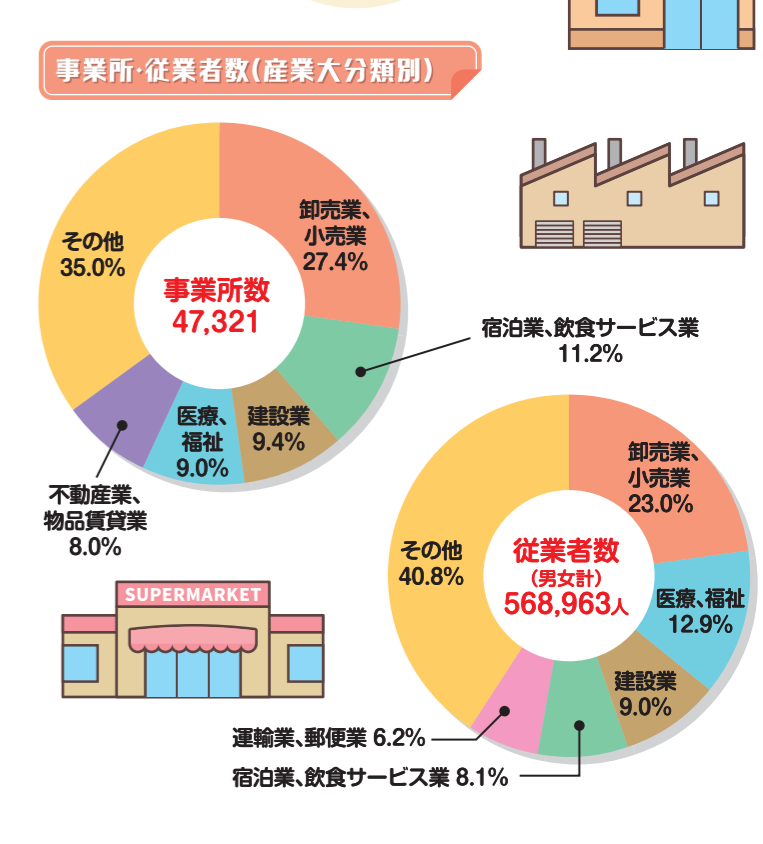

犯罪(認知)

1日に
14件
(2022年)

仙台市の主な統計データを掲載しています。
右記二次元コードまたはURLにて、掲載情報の元データや、より詳細な統計情報がご覧いただけます。
<https://www.city.sendai.jp/chosatoke/shise/toke/index.html>

気象

2022年

最高気温 36.5℃
平均気温 13.5℃
最低気温 -5.1℃

資料) 仙台管区気象台

資料) 財政局財政課

経済活動別市内総生産(生産側)(名目) 2020年度

経済成長率(実質)の推移

資料) まちづくり政策局政策企画課

消費者物価指数の推移

資料) 総務省「消費者物価指数年報」

事業所 (民営)

資料) 総務省・経済産業省「令和3年経済センサス—活動調査」(2021年6月1日現在)