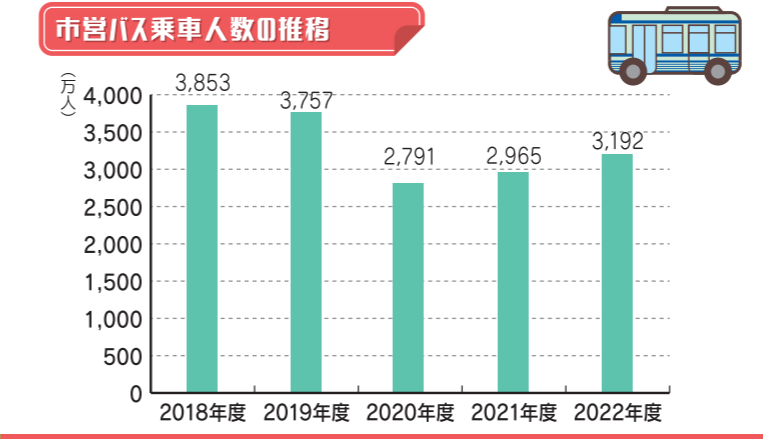

資料) 交通局輸送課・営業課

観光