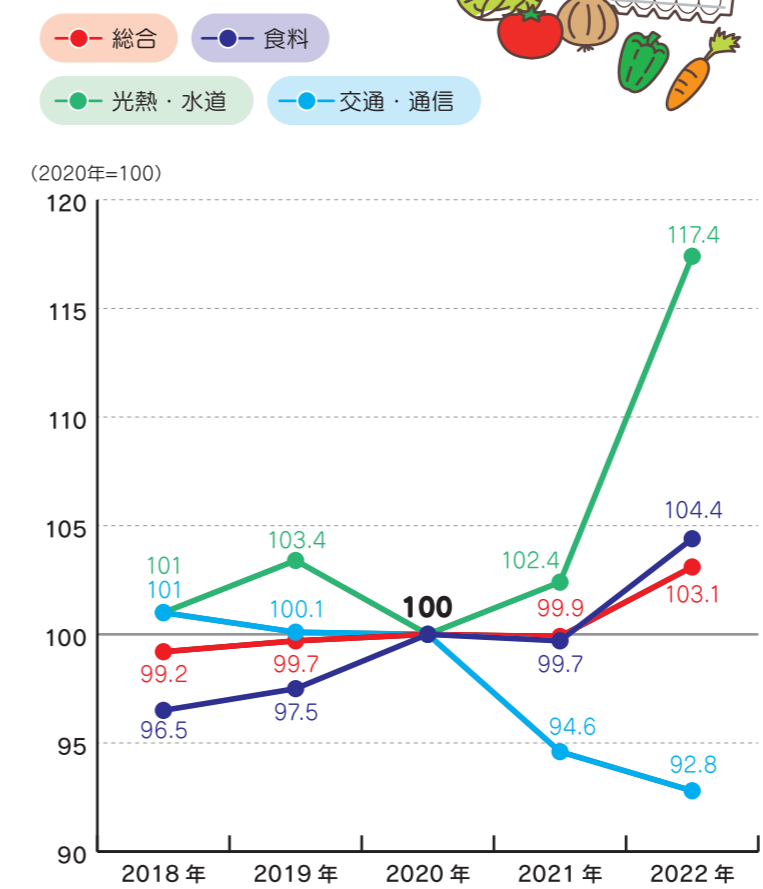

資料) 財政局財政課

経済活動別市内総生産(生産側)(名目) 2020年度

経済成長率(実質)の推移

資料) まちづくり政策局政策企画課

消費者物価指数の推移

資料) 総務省「消費者物価指数年報」

事業所 (民営)

資料) 総務省・経済産業省「令和3年経済センサス—活動調査」(2021年6月1日現在)