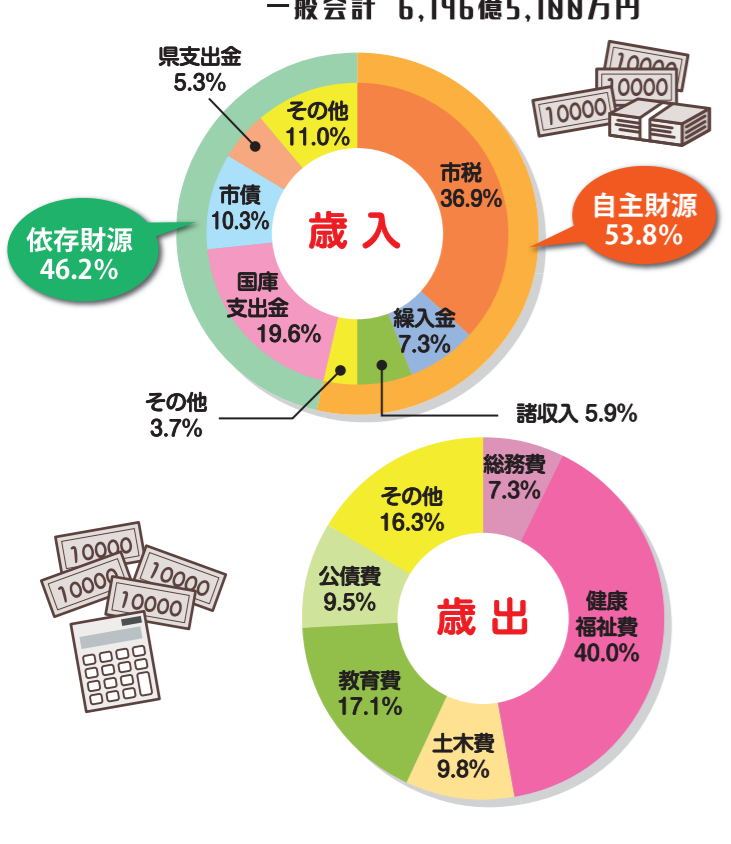

家庭ごみの量

1日
1人あたり
453g
(2022年度)

交通事故

1日に
6件
(2022年)

火災発生

1日に
0.6件
(2022年)

救急車出場

1日に
166件
(2022年)

犯罪(認知)

1日に
14件
(2022年)

仙台市の主な統計データを掲載しています。
右記二次元コードまたはURLにて、掲載情報の元データや、より詳細な統計情報がご覧いただけます。
<https://www.city.sendai.jp/chosatoke/shise/toke/index.html>

気象

2022年

最高気温 36.5℃
平均気温 13.5℃
最低気温 -5.1℃

資料) 仙台管区気象台

教育

人口100人あたりの短大・大学・大学院
学生数の政令指定都市比較

資料) 文部科学省「令和4年度学校基本調査報告書」(2022年5月1日現在)

運輸

資料) 交通局輸送課・営業課

観光

資料) 文化観光局観光課

財政

資料) 財政局財政課

経済活動別市内総生産(生産側)(名目) 2020年度

経済成長率(実質)の推移

資料) まちづくり政策局政策企画課

消費者物価指数の推移

資料) 総務省「消費者物価指数年報」

事業所 (民営)

資料) 総務省・経済産業省「令和3年経済センサス—活動調査」(2021年6月1日現在)