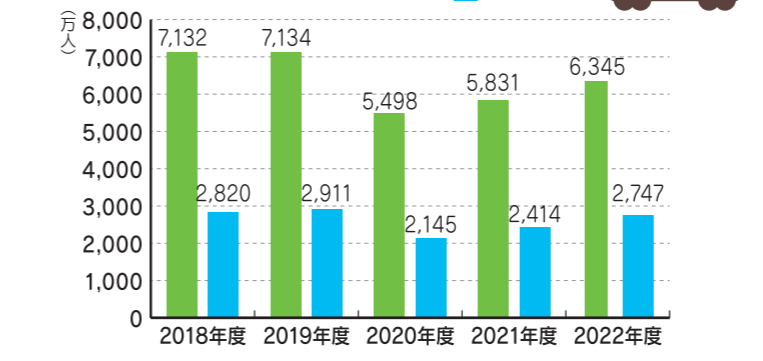

資料) 交通局輸送課・営業課

観光