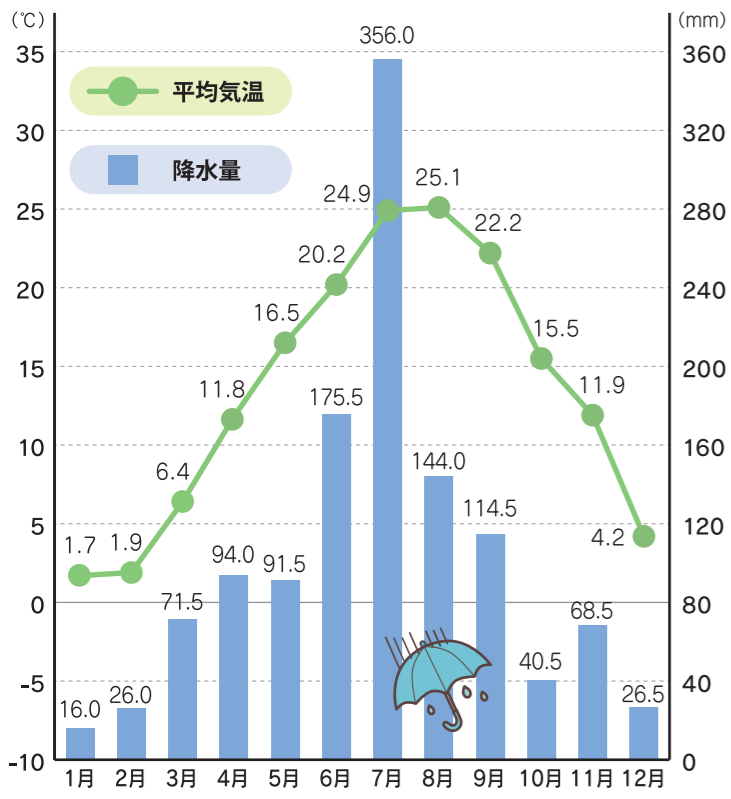

離婚

1日に
4件
(2021年)

転入

1日に
129人
(2022年)

転出

1日に
113人
(2022年)

上水道

1人1日に
223ℓ
(2022年度)

家庭ごみの量

1日
1人あたり
453g
(2022年度)

交通事故

1日に
6件
(2022年)

火災発生

1日に
0.6件
(2022年)

救急車出場

1日に
166件
(2022年)

犯罪(認知)

1日に
14件
(2022年)

仙台市の主な統計データを掲載しています。
右記二次元コードまたはURLにて、掲載情報の元データや、より詳細な統計情報がご覧いただけます。
<https://www.city.sendai.jp/chosatoke/shise/toke/index.html>

気象

2022年

最高気温 36.5℃
平均気温 13.5℃
最低気温 -5.1℃

資料) 仙台管区気象台