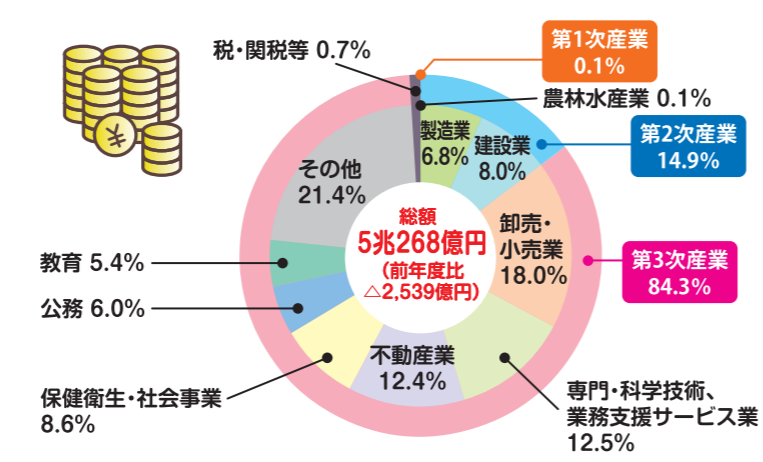

犯罪(認知)

1日に
14件
(2022年)

仙台市の主な統計データを掲載しています。
右記二次元コードまたはURLにて、掲載情報の元データや、より詳細な統計情報がご覧いただけます。
<https://www.city.sendai.jp/chosatoke/shise/toke/index.html>

気象

2022年

最高気温 36.5℃
平均気温 13.5℃
最低気温 -5.1℃

資料) 仙台管区気象台

教育

人口100人あたりの短大・大学・大学院
学生数の政令指定都市比較

資料) 文部科学省「令和4年度学校基本調査報告書」(2022年5月1日現在)

運輸

資料) 交通局輸送課・営業課

観光

資料) 文化観光局観光課

財政

資料) 財政局財政課

経済活動別市内総生産(生産側)(名目) 2020年度

経済成長率(実質)の推移

資料) まちづくり政策局政策企画課

消費者物価指数の推移

資料) 総務省「消費者物価指数年報」

事業所 (民営)

資料) 総務省・経済産業省「令和3年経済センサス—活動調査」(2021年6月1日現在)