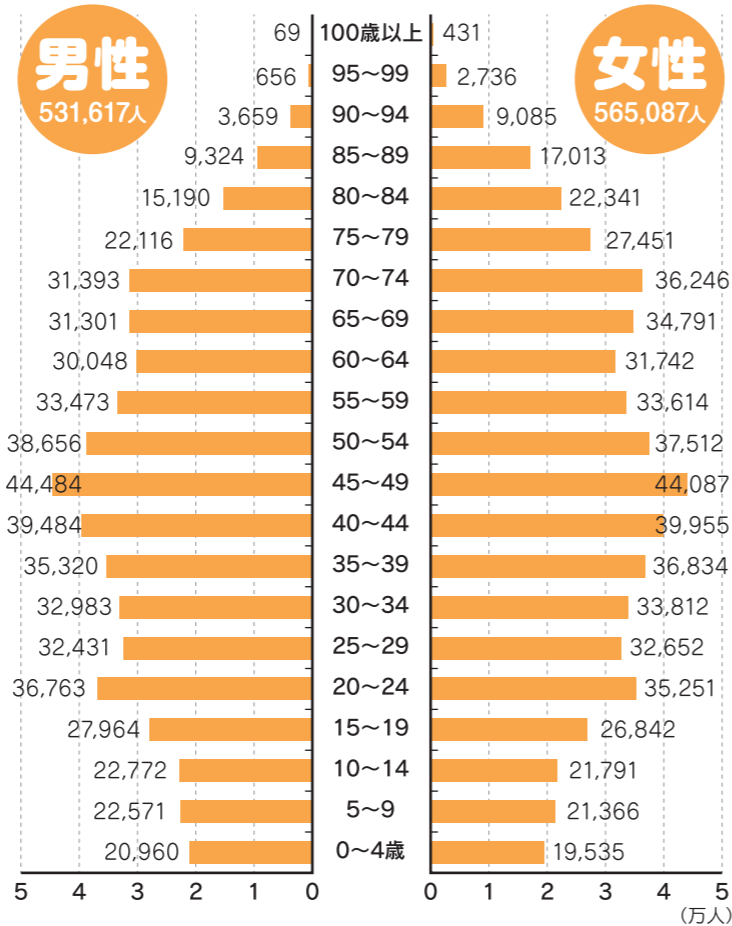

目で見る みんなの仙台 2023

じんこう 人口

増加を続ける仙台市の人口

人口、世帯数の推移

さいだんじょべつじんこう 5歳ごとの男女別人口

(2020年10月1日現在)

こくせきべつがいこくじんじゅうみんじんこう 国籍別の外国人住民人口

外国人住民人口の推移

国籍別人口構成

しみん 市民の 暮らし

出生

1日に
20人
(2022年)

死亡

1日に
30人
(2022年)

婚姻

1日に
13件
(2021年)

離婚

1日に
4件
(2021年)

転入

1日に
129人
(2022年)

転出

1日に
113人
(2022年)

上水道

1人1日に
223ℓ
(2022年度)

家庭ごみの量

1日
1人あたり
453g
(2022年度)

交通事故

1日に
6件
(2022年)

火災発生

1日に
0.6件
(2022年)

救急車出場

1日に
166件
(2022年)