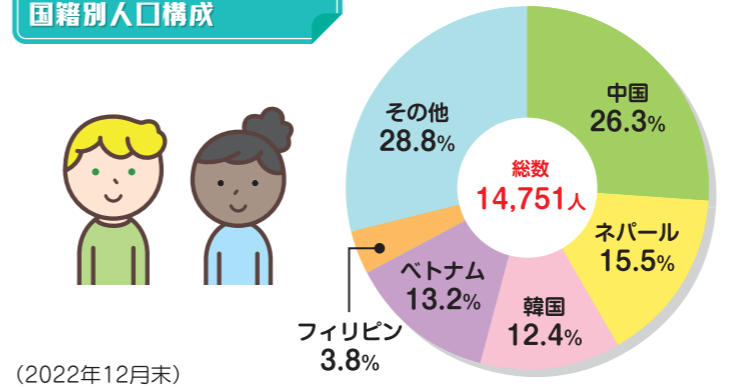

目で見る みんなの仙台 2023

じんこう 人口

増加を続ける仙台市の人口

人口、世帯数の推移

さいだんじょべつじんこう 5歳ごとの男女別人口

(2020年10月1日現在)

こくせきべつがいこくじんじゅうみんじんこう 国籍別の外国人住民人口

外国人住民人口の推移

国籍別人口構成

しみん 市民の 暮らし

出生

1日に
20人
(2022年)

死亡

1日に
30人
(2022年)

婚姻

1日に
13件
(2021年)

離婚

1日に
4件
(2021年)

転入

1日に
129人
(2022年)

転出

1日に
113人
(2022年)

上水道

1人1日に
223ℓ
(2022年度)