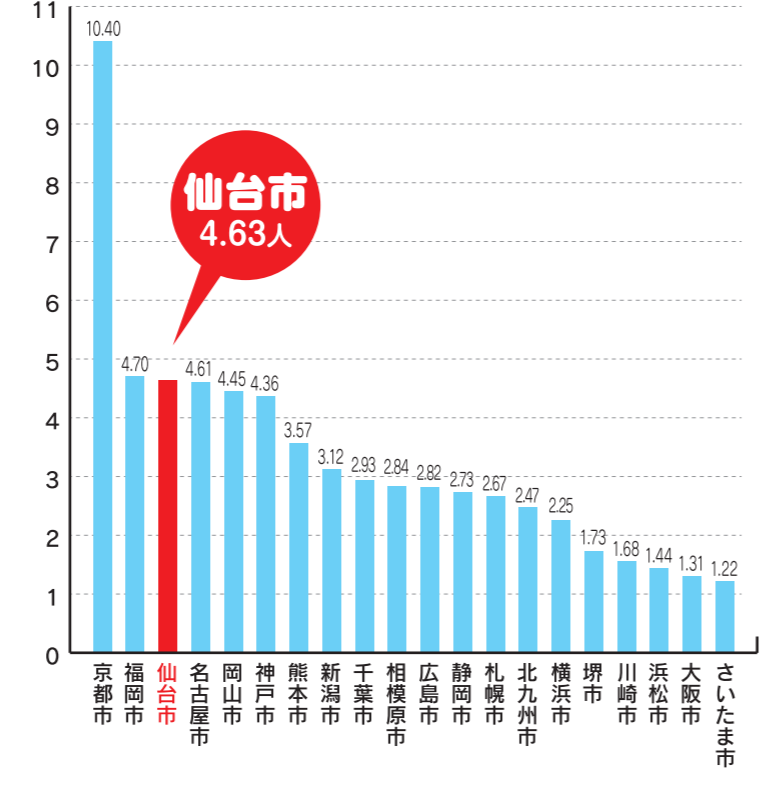

資料) 文部科学省「令和4年度学校基本調査報告書」(2022年5月1日現在)

運輸