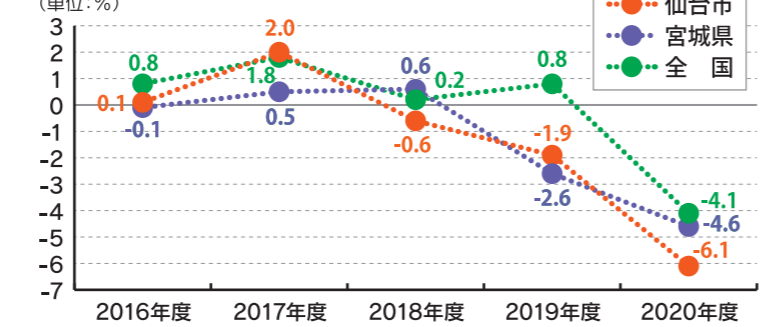

犯罪(認知)

1日に
14件
(2022年)

仙台市の主な統計データを掲載しています。
右記二次元コードまたはURLにて、掲載情報の元データや、より詳細な統計情報がご覧いただけます。
<https://www.city.sendai.jp/chosatoke/shise/toke/index.html>

気象

2022年

最高気温 36.5℃
平均気温 13.5℃
最低気温 -5.1℃

資料) 仙台管区気象台

教育

人口100人あたりの短大・大学・大学院
学生数の政令指定都市比較

資料) 文部科学省「令和4年度学校基本調査報告書」(2022年5月1日現在)

運輸

資料) 交通局輸送課・営業課

観光

資料) 文化観光局観光課

財政

資料) 財政局財政課

経済活動別市内総生産(生産側)(名目) 2020年度

経済成長率(実質)の推移

資料) まちづくり政策局政策企画課

消費者物価指数の推移

資料) 総務省「消費者物価指数年報」

事業所 (民営)

資料) 総務省・経済産業省「令和3年経済センサス—活動調査」(2021年6月1日現在)