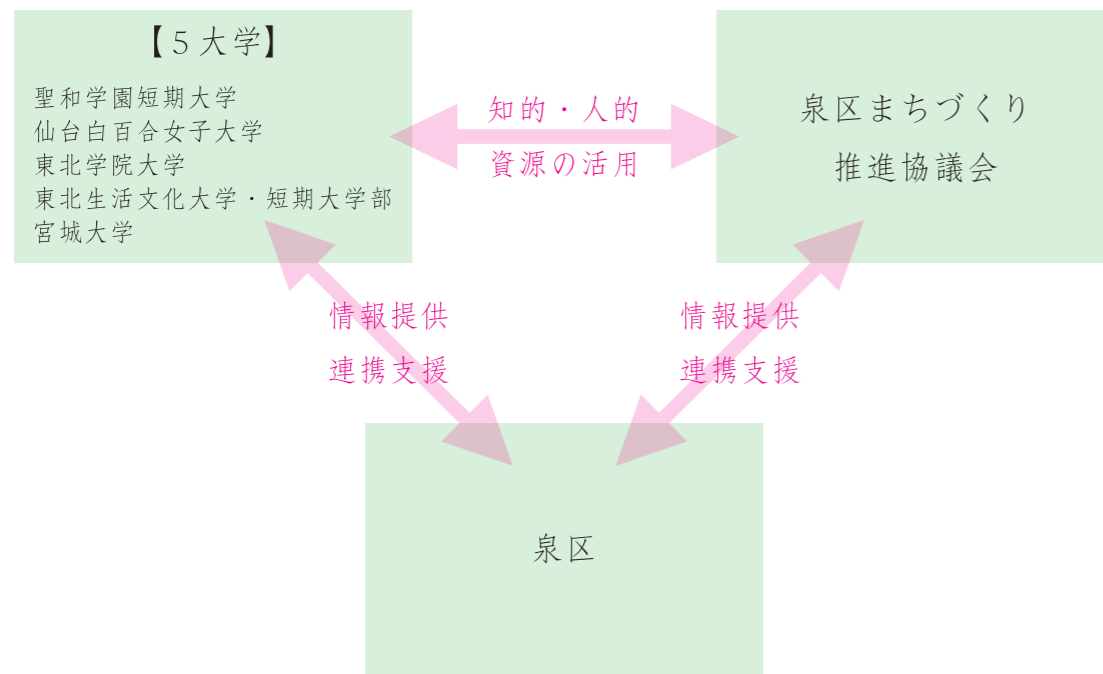

大学をまちづくりのパートナーに！

泉区には数多くの大学があり、学都仙台の重要な一翼を担っています。泉区ではこの特徴を活かし大学と協働でまちづくりを積極的に進めるため、大学と地域のネットワークづくりや学生の地域活動支援を行っています。

①泉・大学地域ネットワークの設置

大学の知的資源や学生のパワーを活かしたまちづくりを積極的に進めていくため、泉区内及び近隣に立地する5大学と泉区まちづくり推進協議会及び泉区の7者間で「仙台市泉区における大学と地域との連携協力に関する協定」を平成23年11月4日に締結しました。

この協定に基づく推進組織として「泉・大学地域ネットワーク」を設置し、今後様々な連携協力活動に取り組んでいきます。

地域の皆様のご理解とご協力をよろしくお願いいたします

今後の連携活動の例	
(1) 地域連携の情報収集と情報提供	○泉・大学地域ネットワークのホームページでの広報 ○各大学やサークル等の紹介
(2) 地域活性化や地域課題の解決に資する活動	○泉区まちづくり推進協議会主催の活動への協力 ○地域町内会行事への協力や行事の運営補助 ○地域清掃や花壇づくりなどの環境美化活動への協力
(3) 行催事の企画・広報	○大学の行催事の広報協力 ○区役所庁舎窓口や市民センターで大学主催行催事のちらし配布 ○泉・大学地域ネットワーク合同行事の開催
(4) 災害時支援・防災に関すること	○大学生による地域の災害時要支援者への支援 ○地域防災訓練への大学や学生の参加 ○学生ボランティア等による被災者支援

②いずみ絆プロジェクト支援事業

いずみ絆プロジェクト支援事業とは、地元5大学の学生等が行う地域課題解決や地域活性化・特色ある地域づくり活動に要する経費を助成し、学生の創造性と意欲ある活動を応援する事業です。

～学生の地域活動を応援しています！～

平成23年度の助成対象事業は次のとおりです。

団体名	事業名	事業概要
聖和学園短期大学 金澤ゼミ	ファッション雑誌の 製作及び発行	市内のアパレルショップと連携し、学生自身が企画してファッションのコーディネートやモデルも行うファッション雑誌（無料のフリーペーパー）を製作、発行し、仙台のファッション業界の活性化とファッションの街、「泉・仙台」を全国に発信する。
聖和学園短期大学 丸山ゼミ	中山探検・広報 プロジェクト ～伝える・繋がる～	短大に隣接する南中山・北中山地域を探検、学生の取材を通じて地域との交流を深めるとともに、その魅力をオリジナルのホームページを作成し、発信する。地域の史跡や街並み、施設や行事などの紹介の他、ライブカメラによる情報発信も予定している。
聖和学園短期大学 和敬	YOSAKOI踊りや ボランティア活動 を通じての地域活性化	市民センターまつりなど地元の各種イベントへの参加演舞や社会福祉施設等での演舞、各種イベントを支えるボランティアとしての参加等の活動を通じて地域と積極的に交流し、学生が持つ若い力により地域活性化を図る。
宮城大学 マイチゼミ	震災による仮設住まいの 方々との交流 ～標 sirushi 証 akashi プロジェクト～	震災で家を失い仮住まいされているお宅を訪問、交流を図りながら希望を聞き、デザインを学ぶ学生がオリジナルデザインの表札を製作し、プレゼントする。その標（sirushi）が、その方の証（akashi）となり、次のステップへの拠り所としてもらうという活動。
宮城大学 風見研究室	泉まちづくり同盟 ～大学連携まちづくり プラットフォームづくり～	学生が泉区とともに実現するまちづくりのプラットフォームとなる泉・大学連携のためのホームページを構築、運営する。各大学の紹介や学生による泉区の紹介、大学や学生によるまちづくり活動の紹介などを通じて、大学間、学生間の連携強化を図る。
宮城大学 風見研究室	I z u m i F o o d F e s t i v a l	大学連携のプラットフォームづくりのスタートアップイベントとして、各大学に呼びかけて学生による実行委員会を組織、泉中央地区を会場に炊き出しや復興応援メニューの提供、震災復興活動団体の活動紹介などによるイベントを開催する。学生間の交流を図るとともに、まちにあふれる食を一堂に会することで、ふれあいを生むお祭りを目指す。