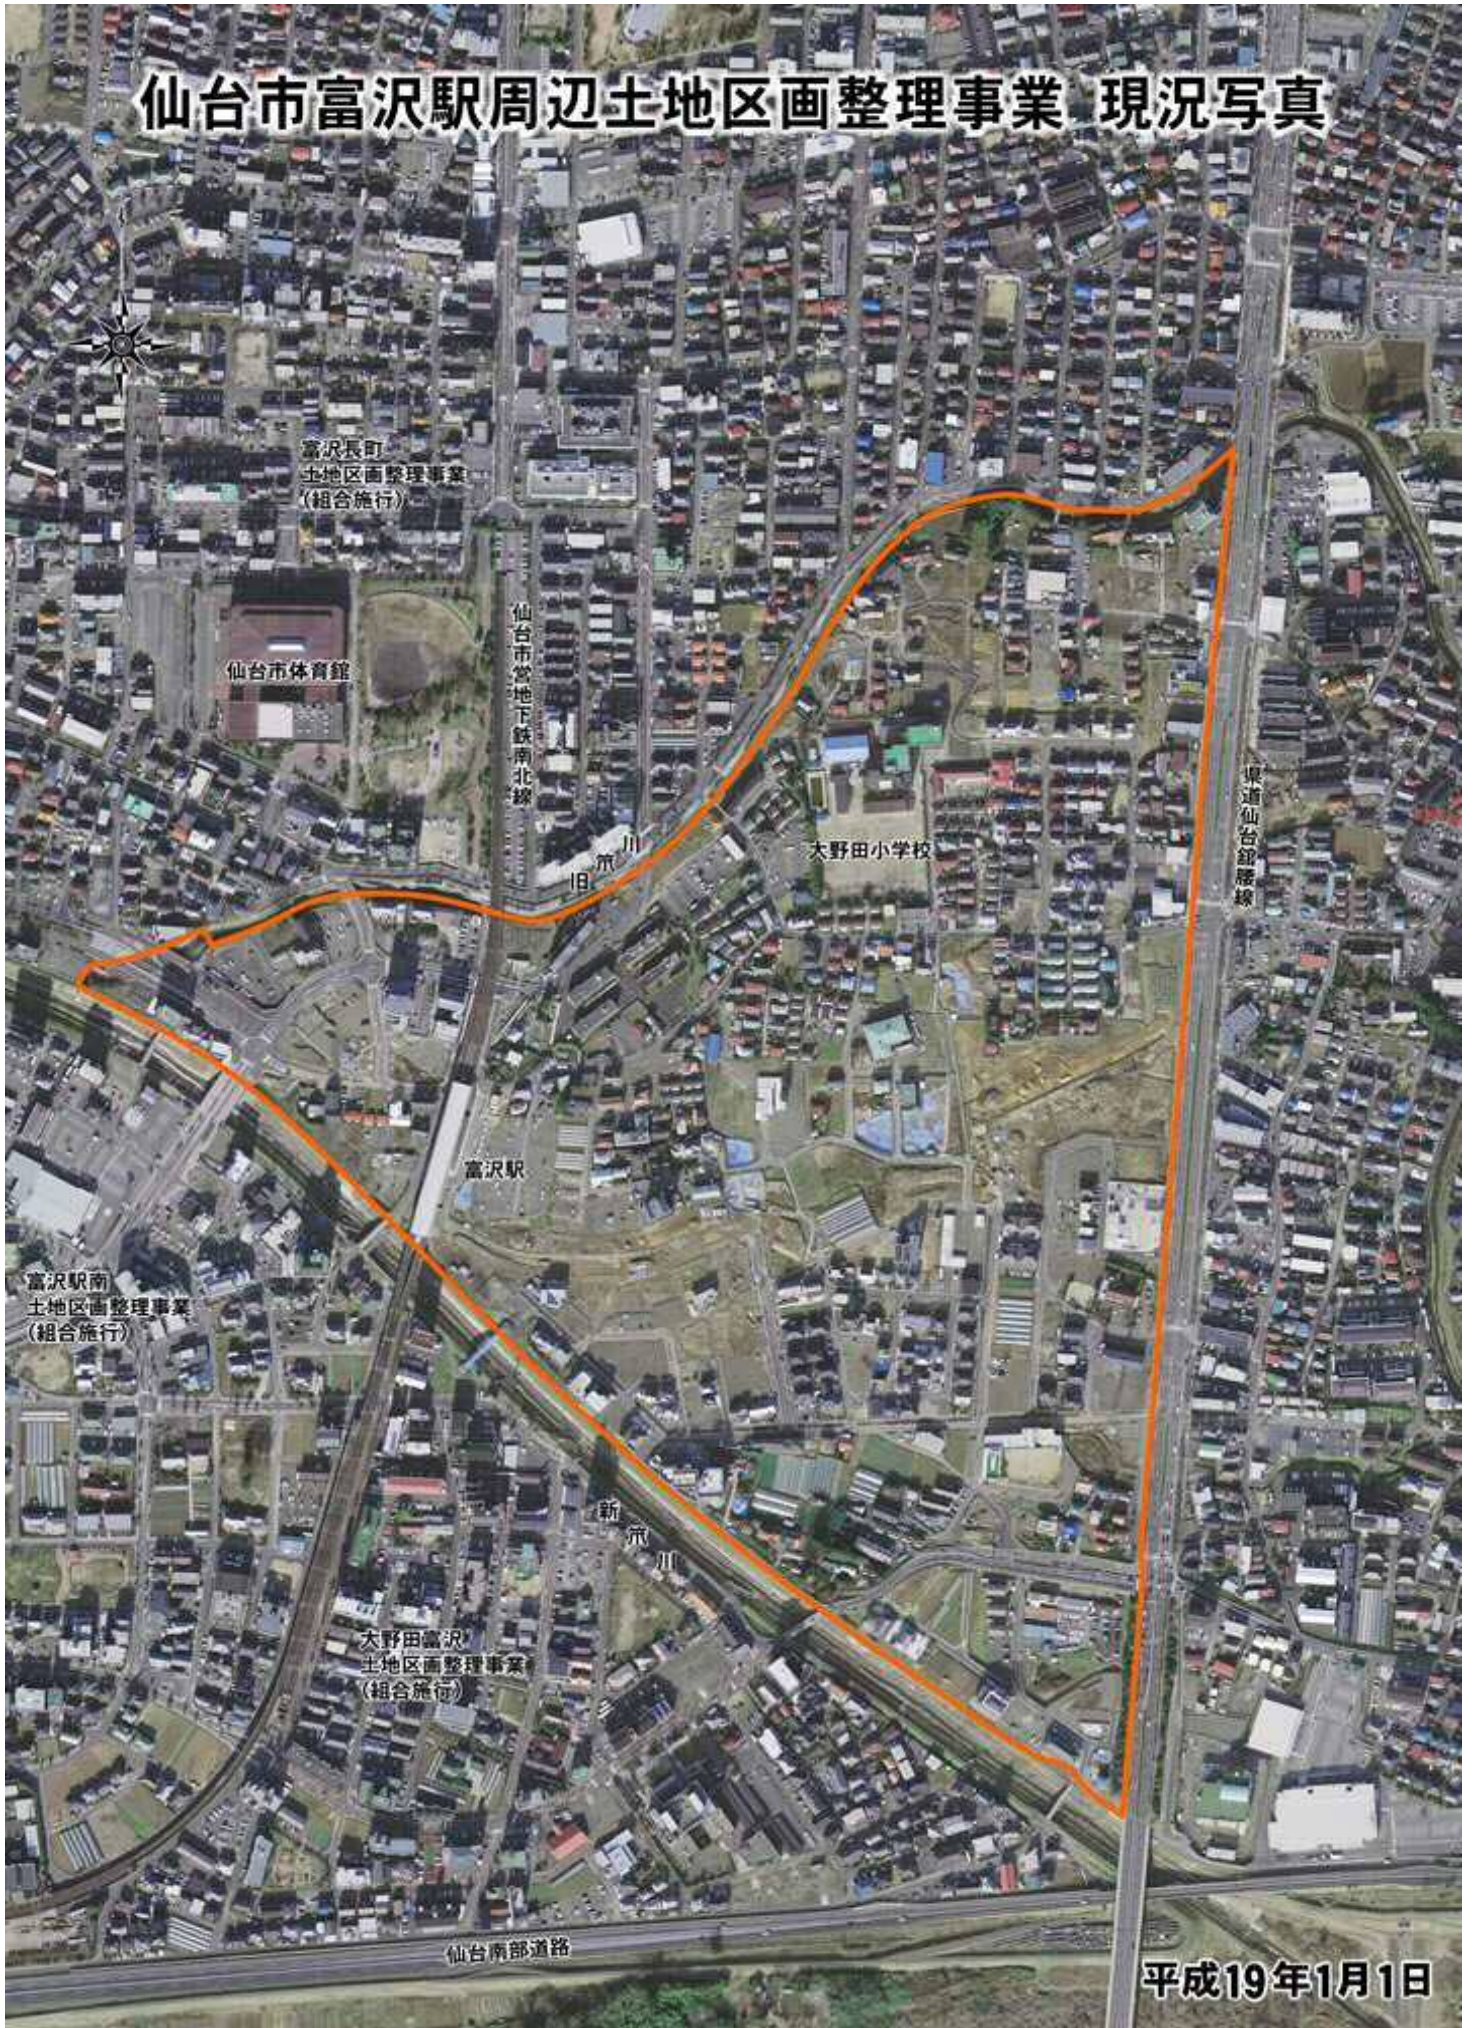

仙台市富沢駅周辺土地地区画整理事業 現況写真

富沢長町
土地地区画整理事業
(組合施行)

仙台市体育館

仙台市営地下鉄南北線

大野田小学校

東道仙台錦橋線

富沢駅

富沢駅南
土地地区画整理事業
(組合施行)

大野田富沢
土地地区画整理事業
(組合施行)

仙台南部道路

平成19年1月1日