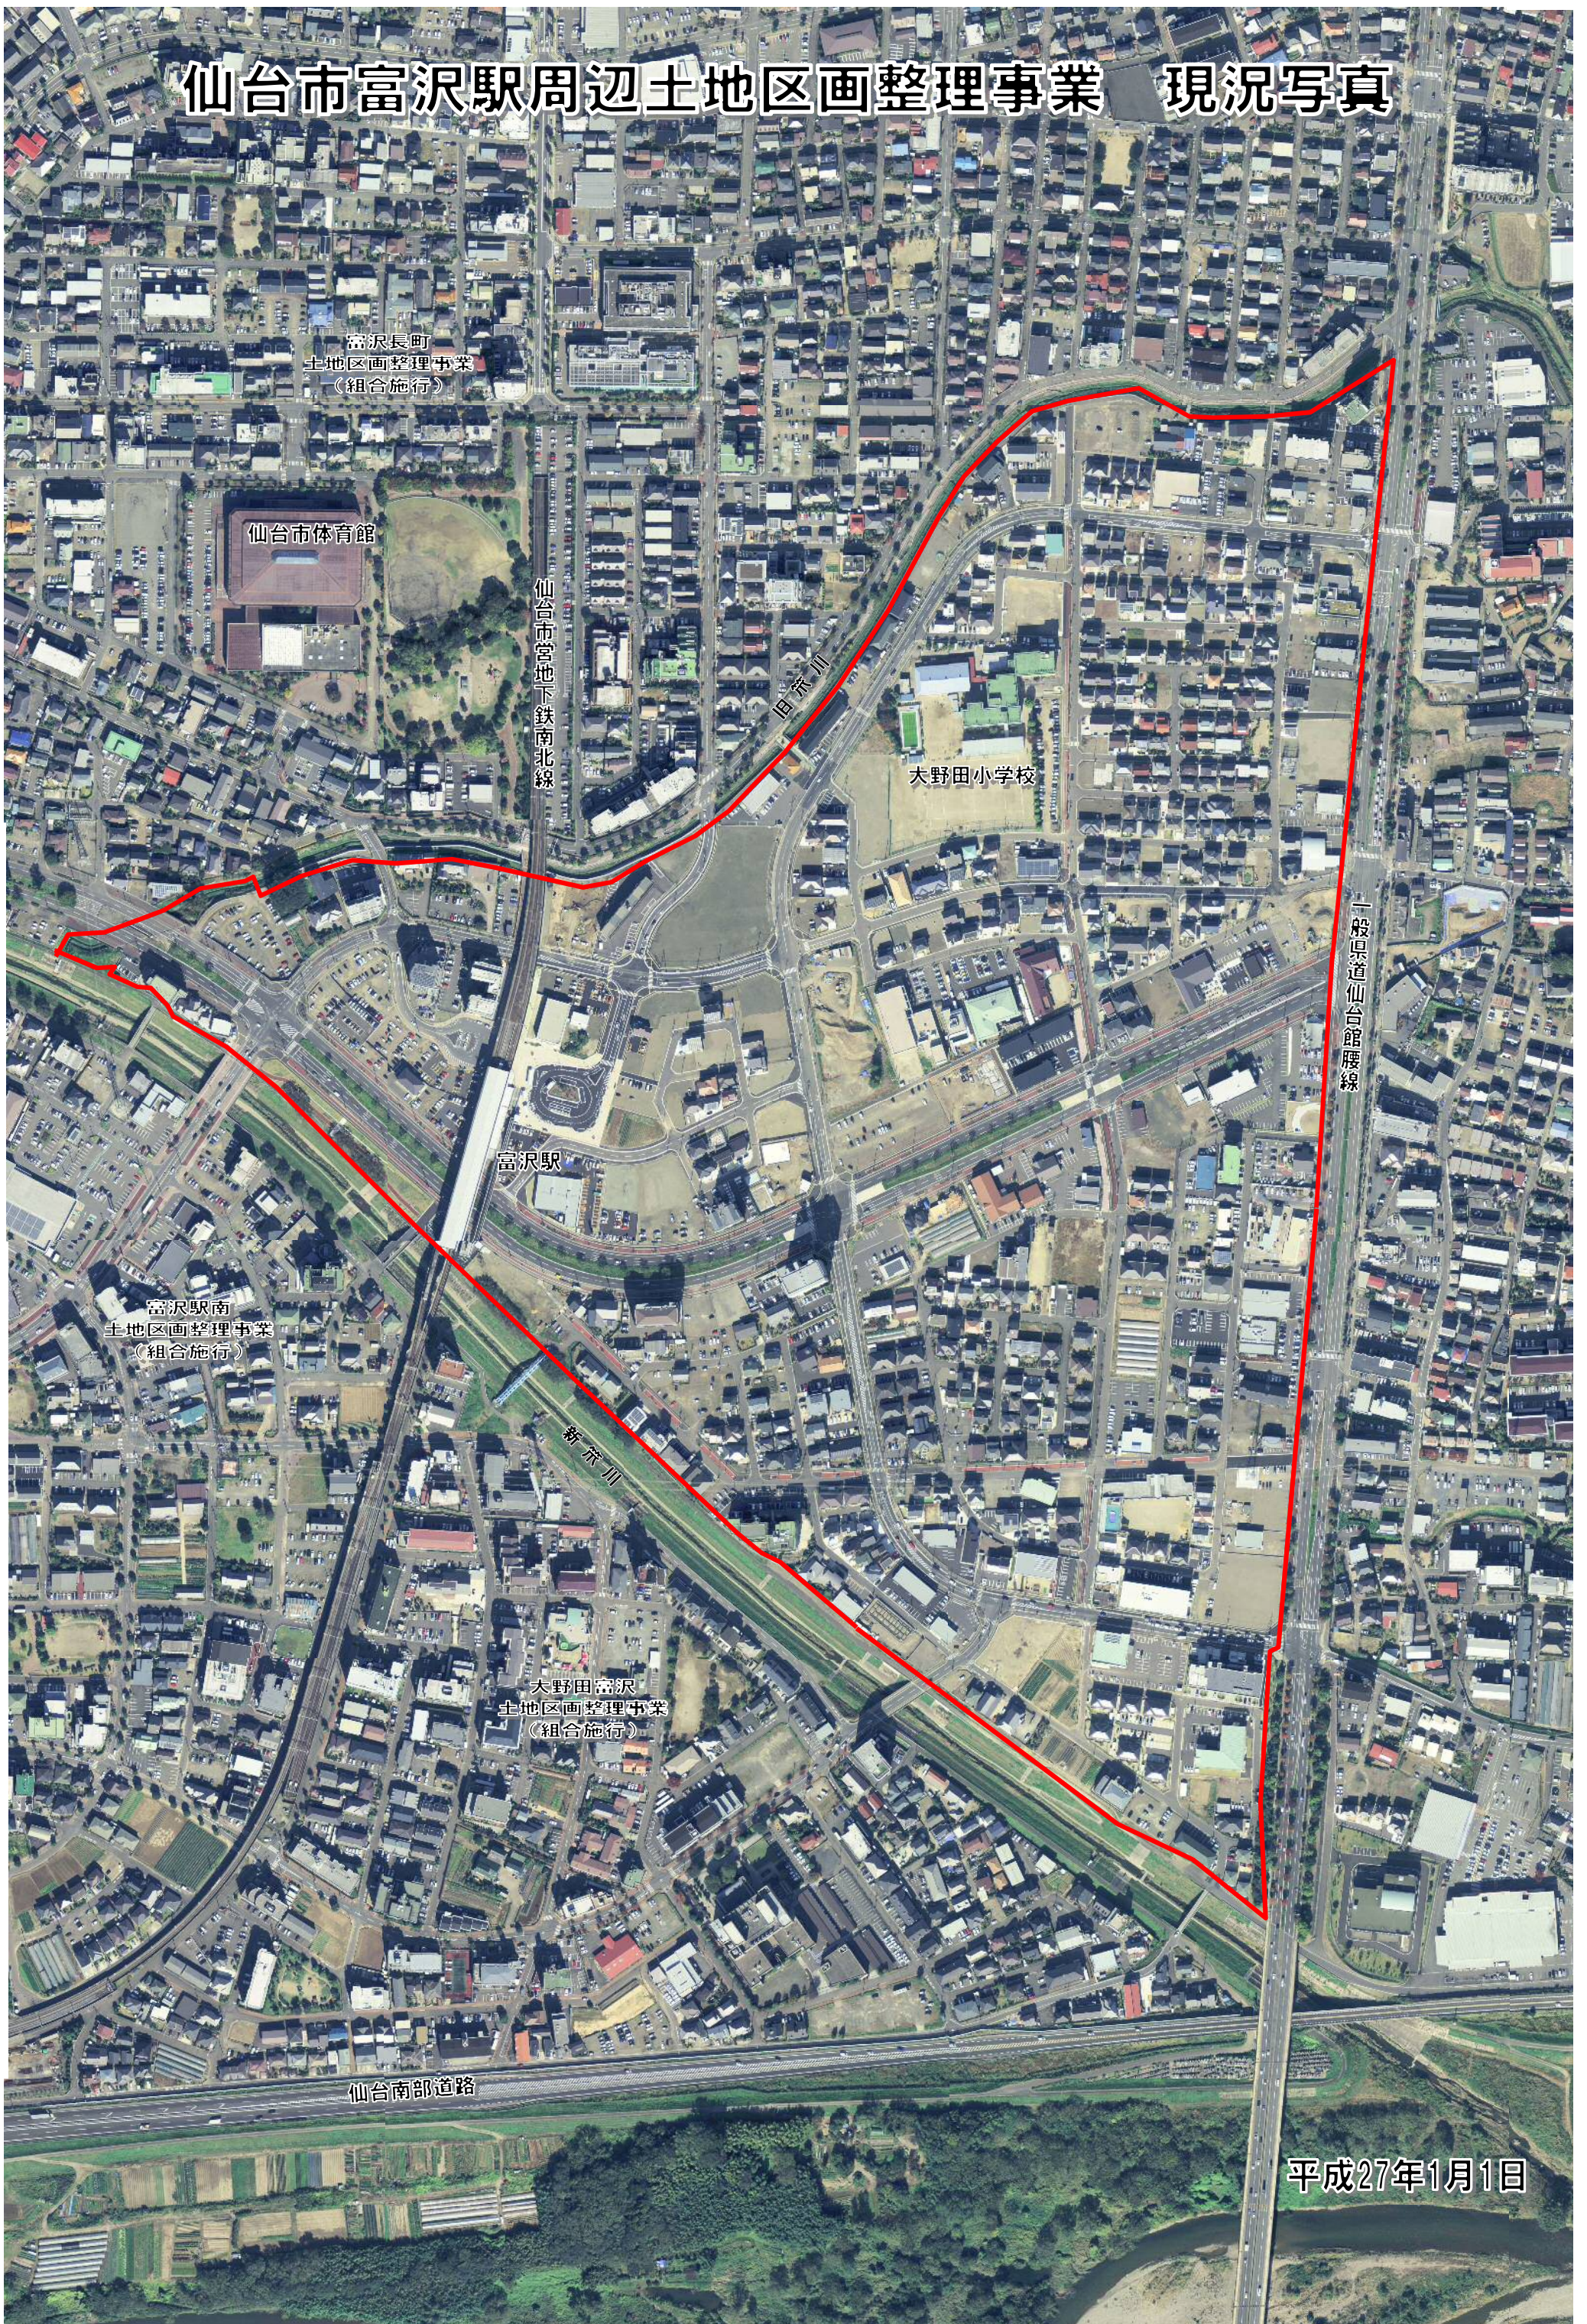

# 仙台市富沢駅周辺土地区画整理事業 現況写真

富沢長町  
土地区画整理事業  
(組合施行)

仙台市体育館

仙台市地下鉄南北線

旧沢川

大野田小学校

富沢駅

一般国道仙台館腰線

富沢駅南  
土地区画整理事業  
(組合施行)

新京川

大野田富沢  
土地区画整理事業  
(組合施行)

仙台南部道路

平成27年1月1日