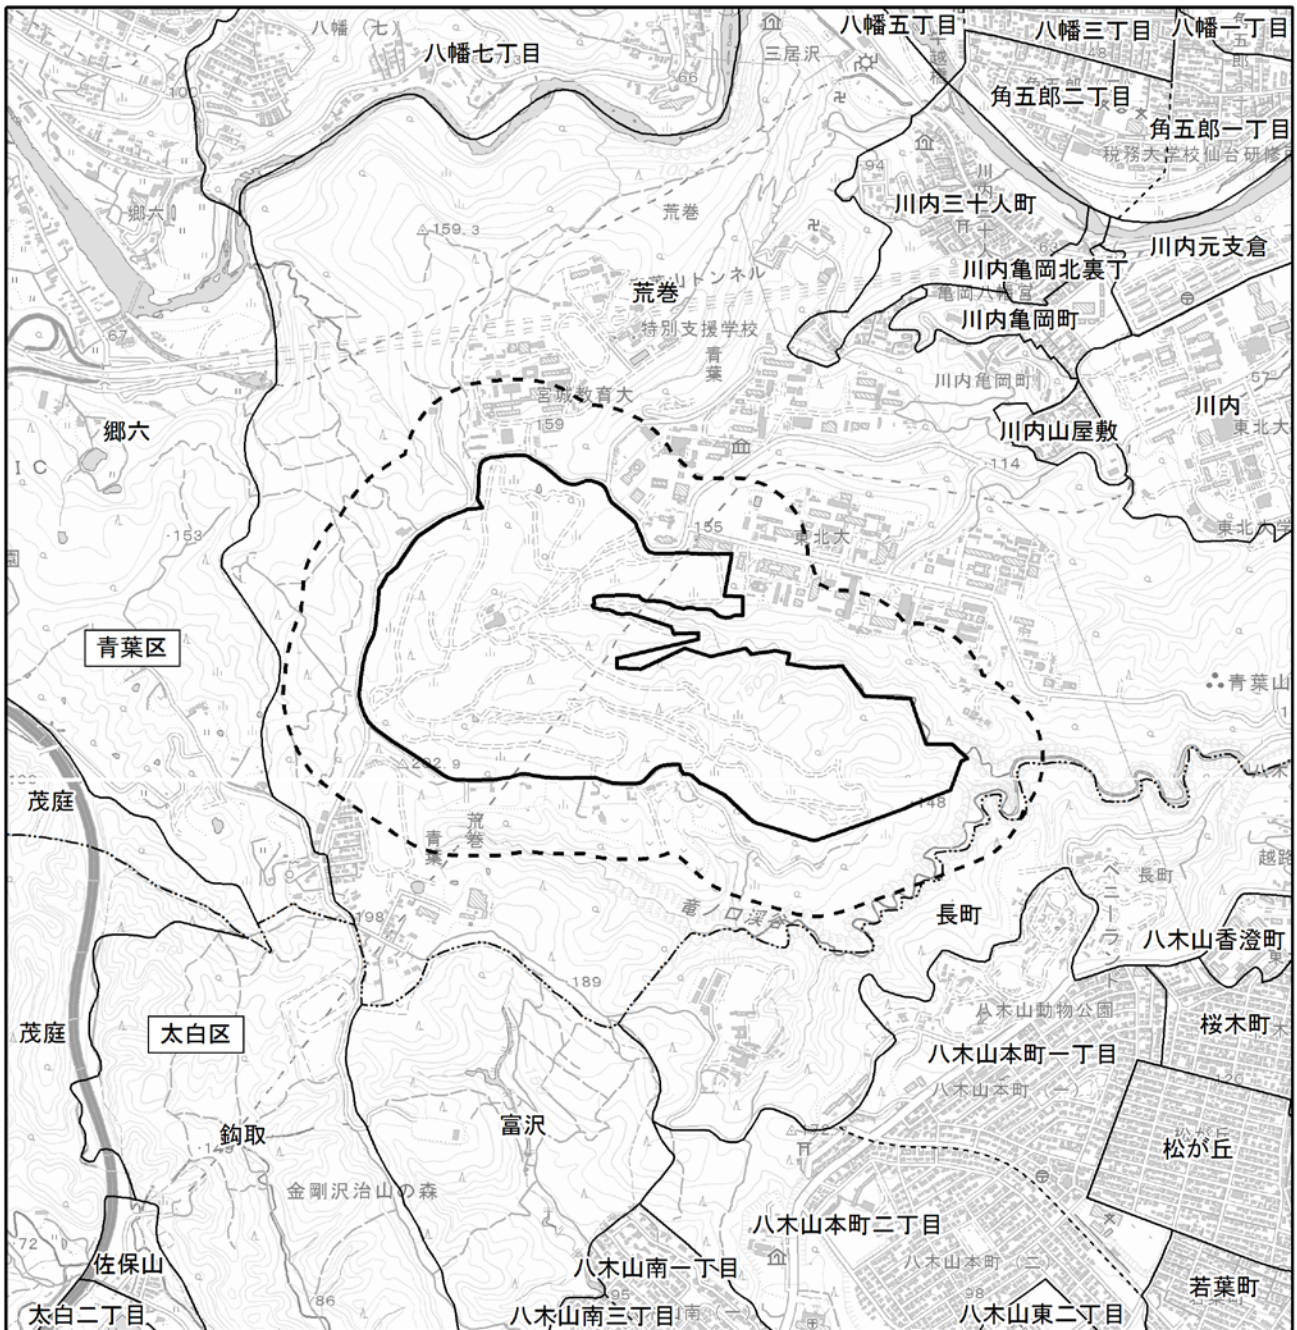

### 第3章 評価書に記載された関係地域の範囲

本事業の実施により影響を受ける可能性がある関係地域の範囲を表 3-1 及び図 3-1 に示す。

表 3-1 関係地域の範囲

区	町丁目	区	町丁目
青葉区	荒巻 郷六 川内亀岡町	太白区	長町 八木山本町1丁目 富沢 鉤取

凡例

- 対象事業実施区域
- ⋯⋯ 関係地域 (対象事業実施区域境界より200m)
- ⋯⋯ 区界
- 町界
- ⋯⋯ 丁界

図 3-1 関係地域の範囲