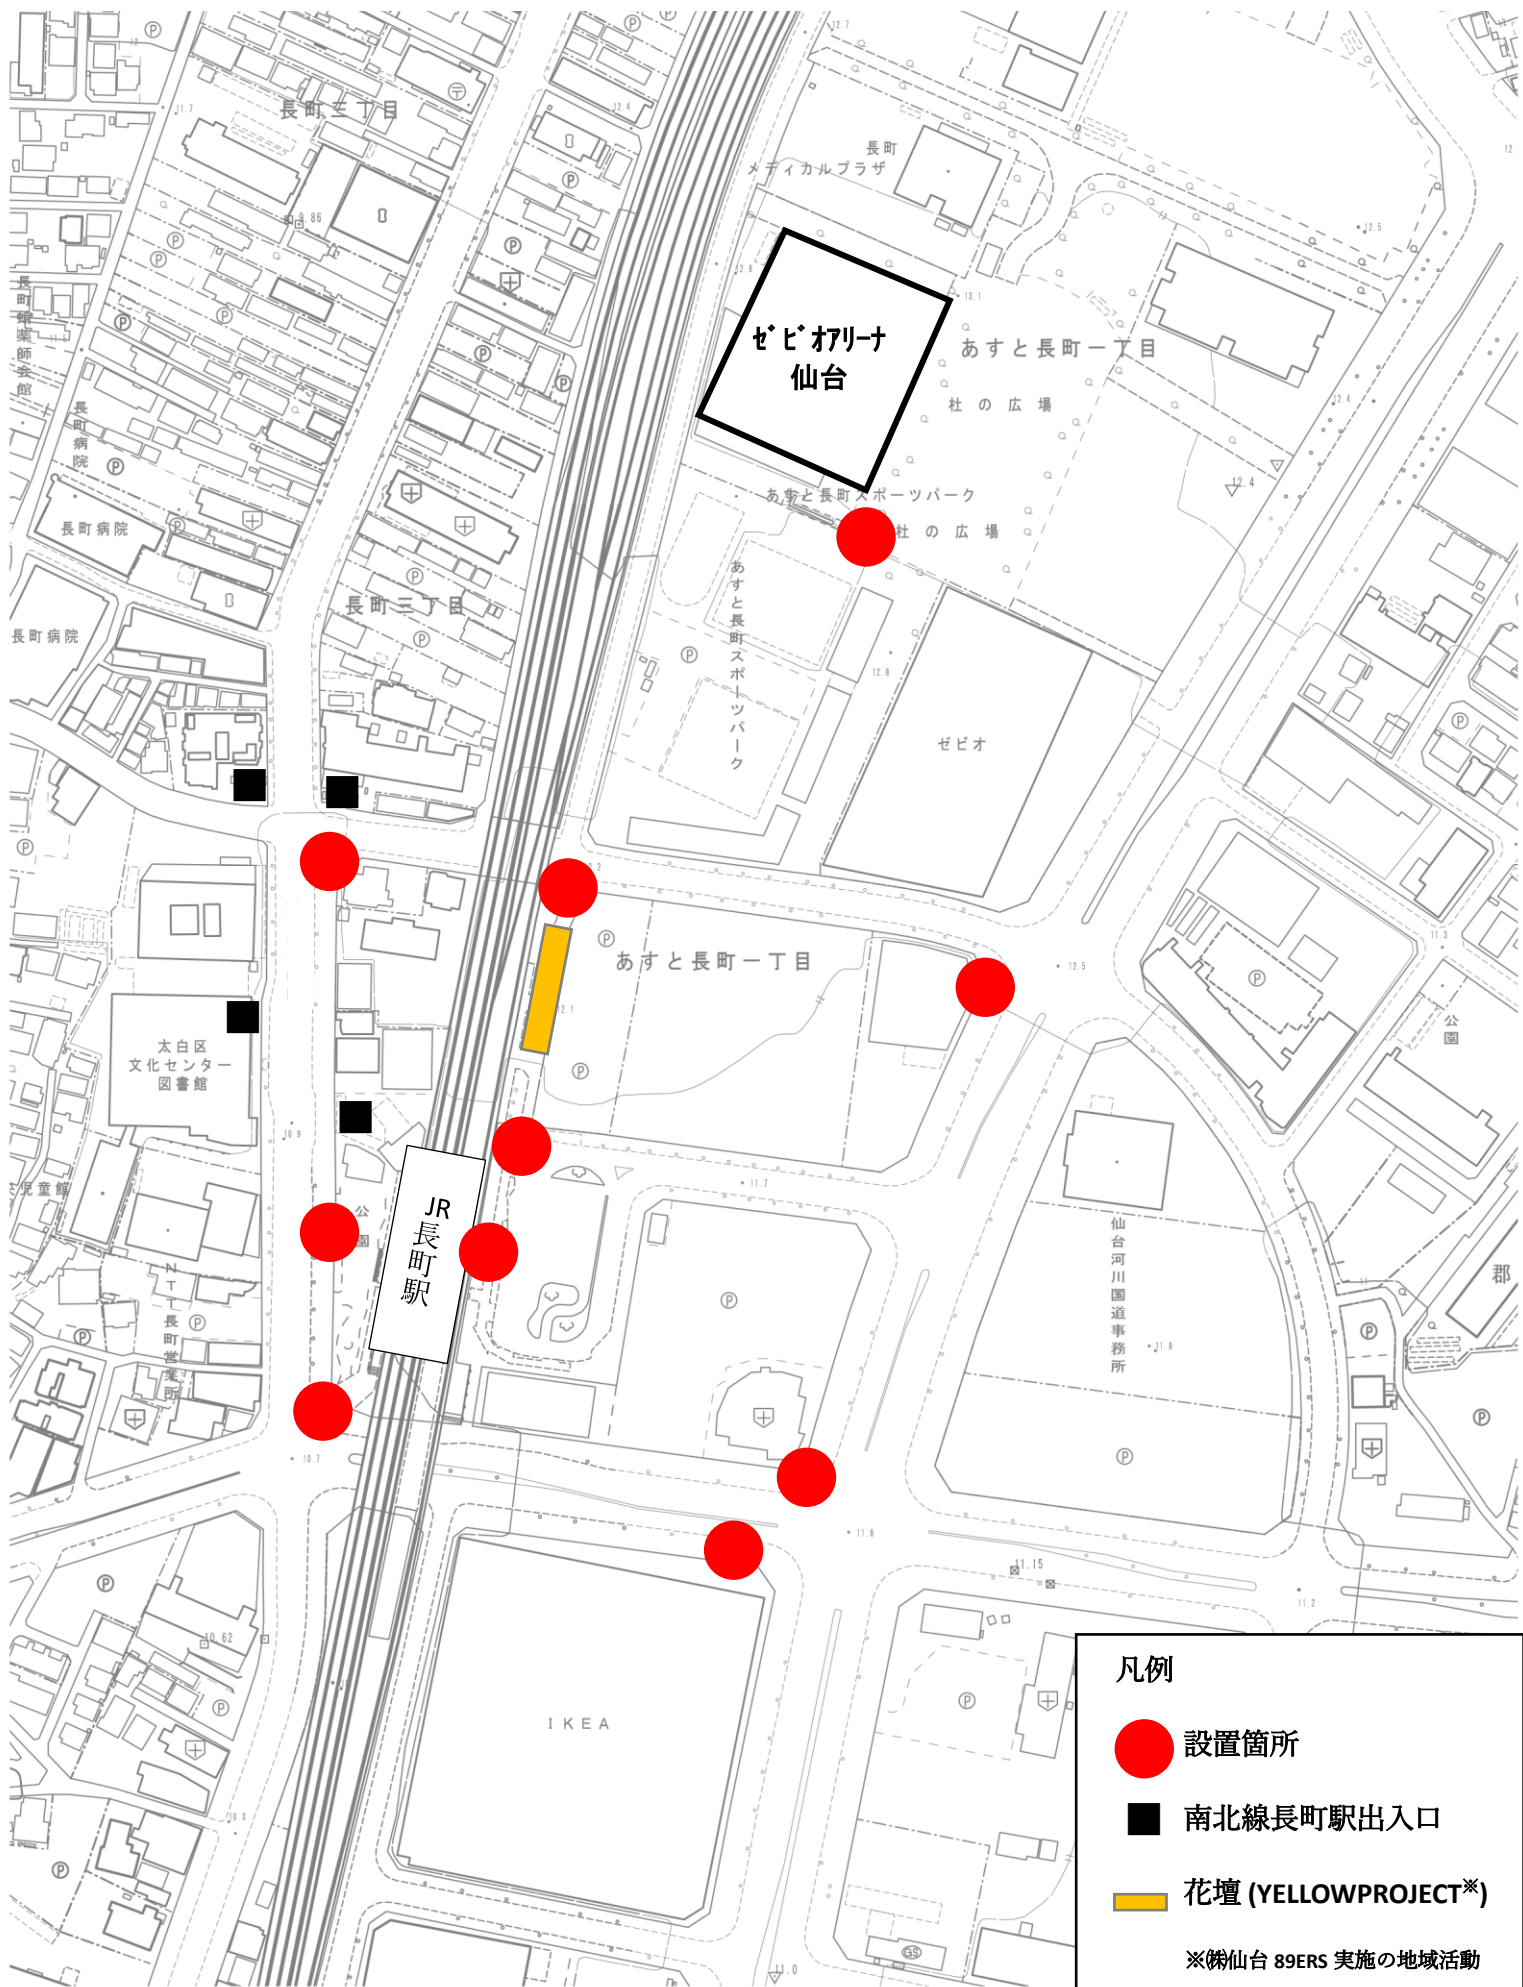

デザインマンホール第 8 弾 設置箇所図

凡例

- 設置箇所
- 南北線長町駅出入口
- 花壇 (YELLOWPROJECT※)

※仙台 89ERS 実施の地域活動