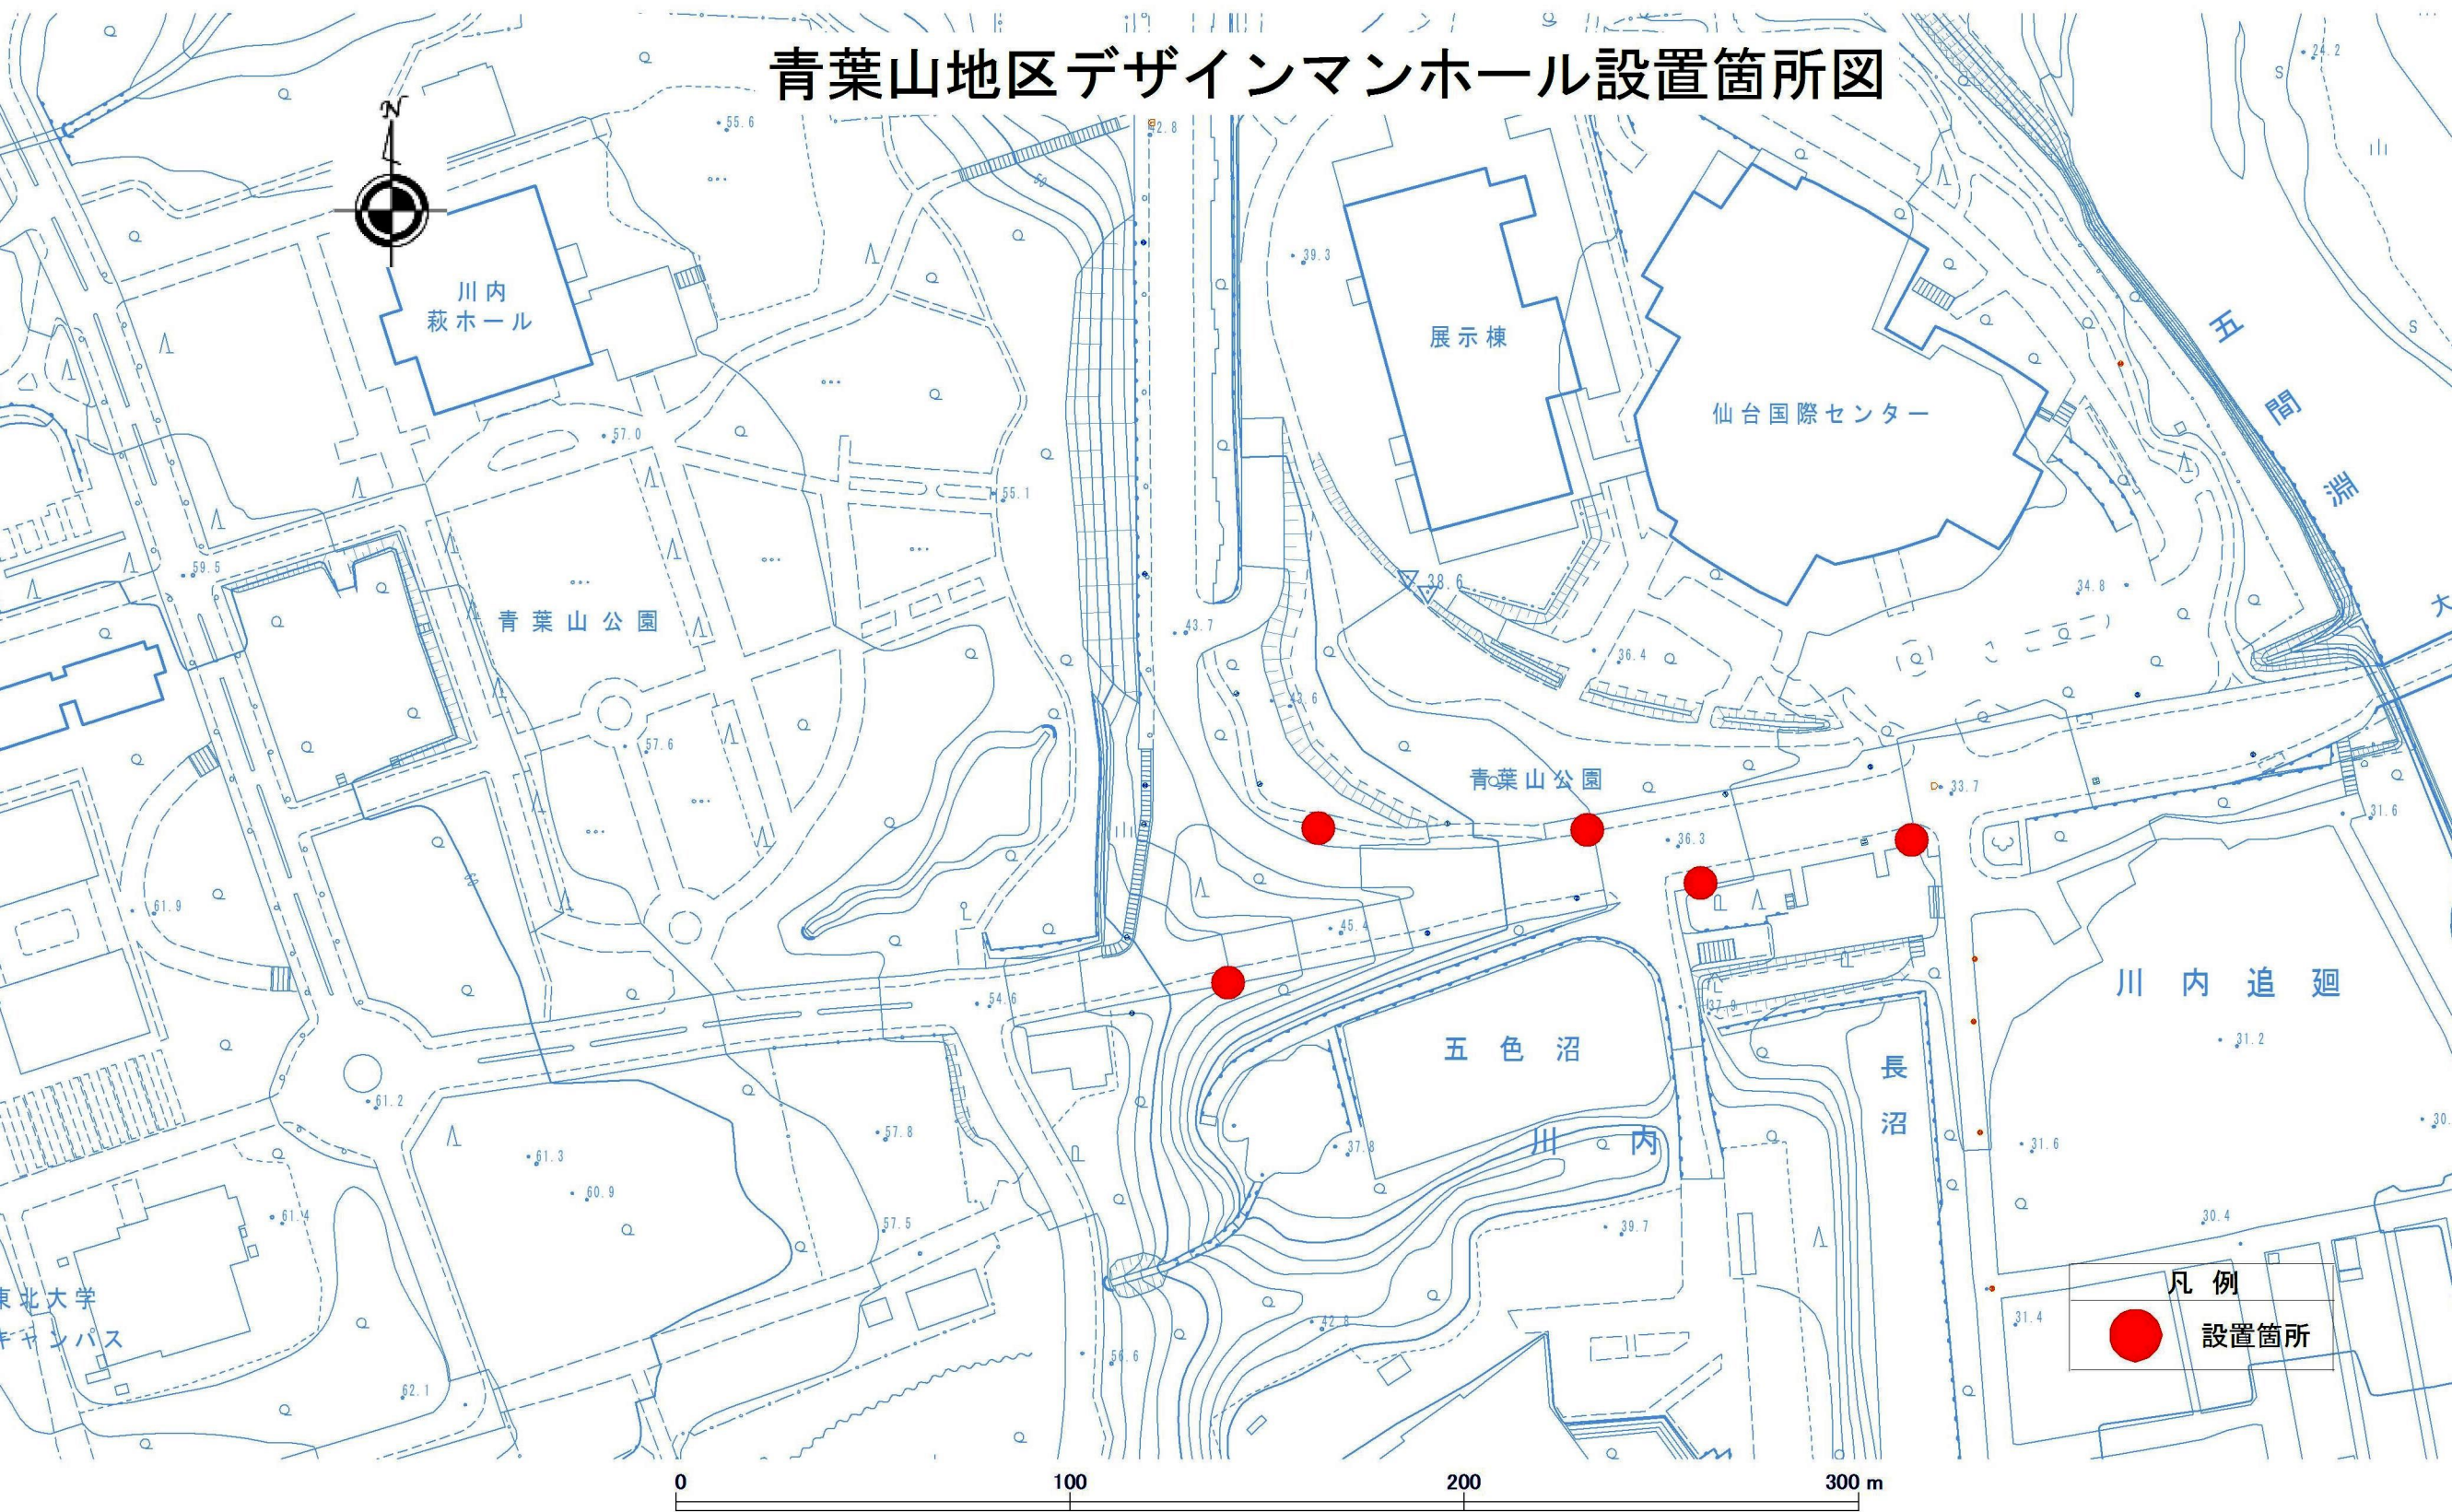

青葉山地区デザインマンホール設置箇所図

川内
萩ホール

展示棟

仙台国際センター

青葉山公園

青葉山公園

五色沼

川内

長沼

川内追廻

凡例
● 設置箇所

0 100 200 300 m