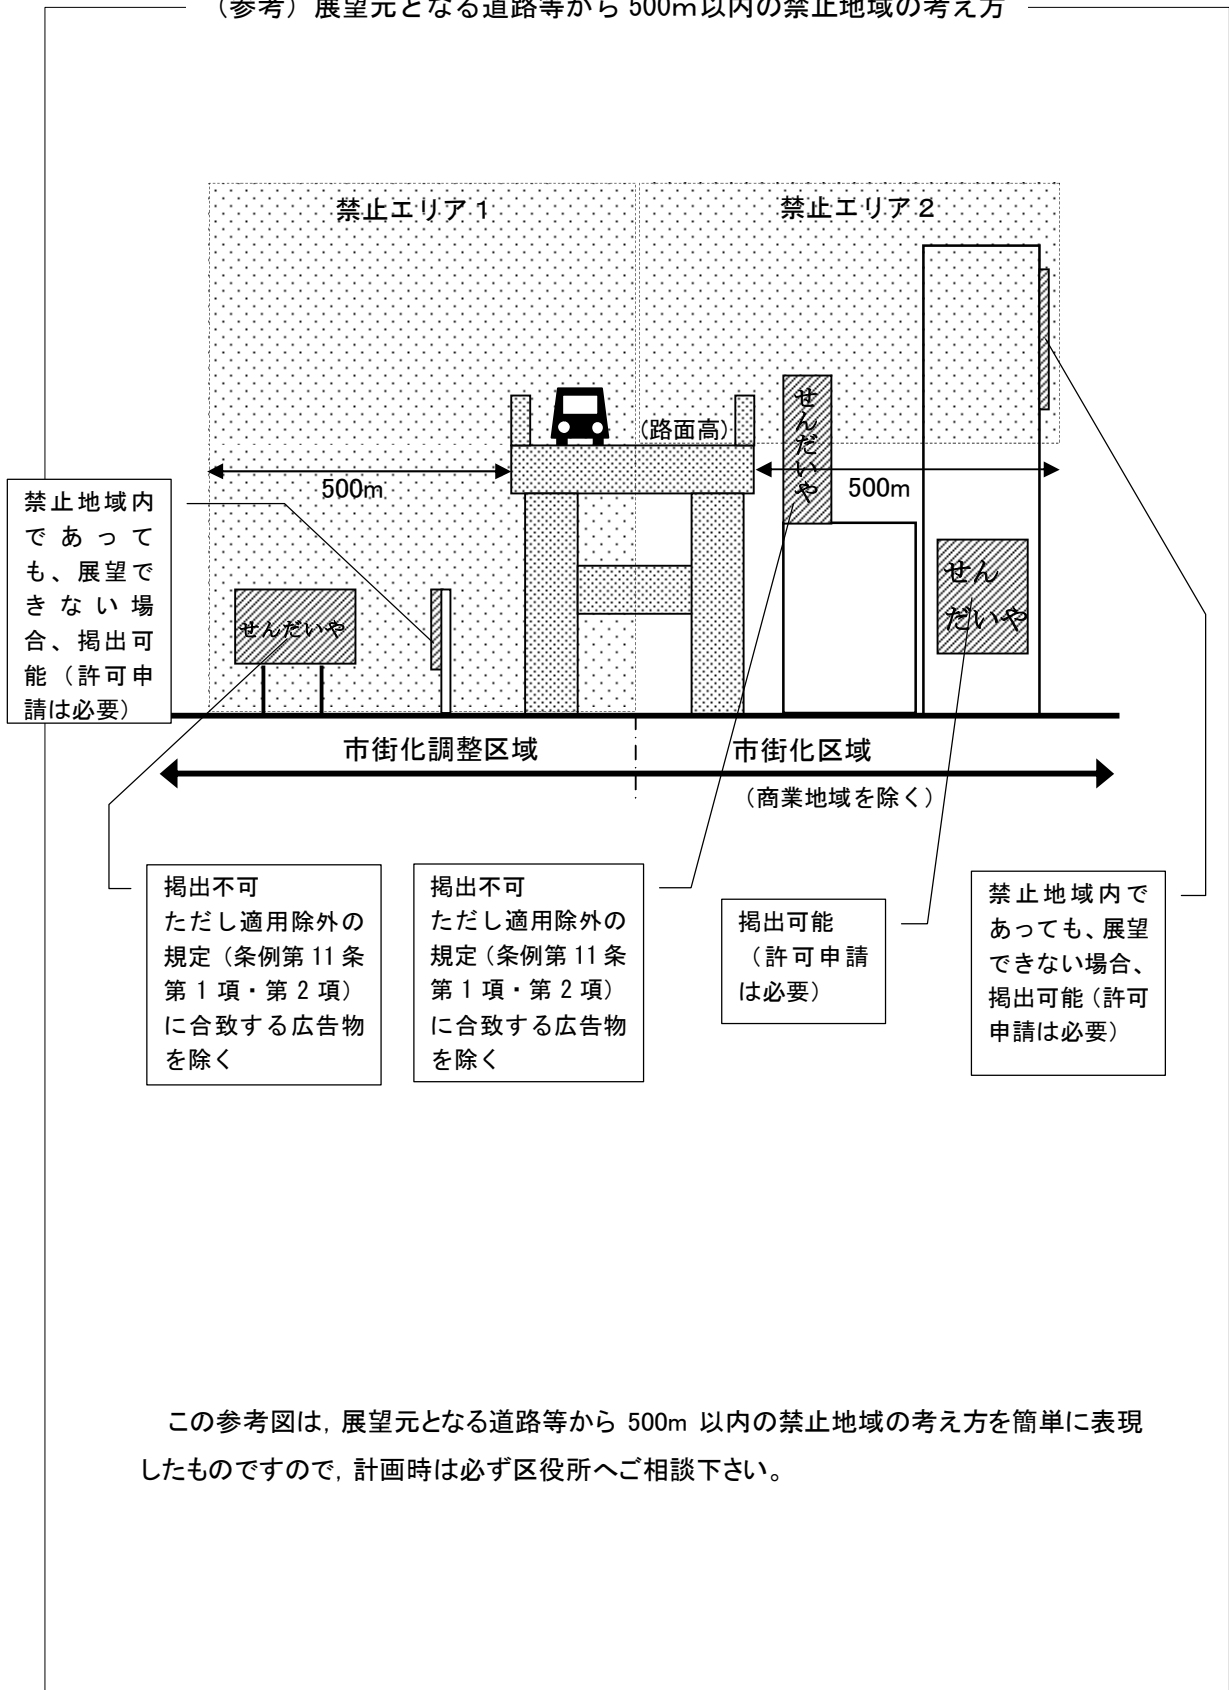

(参考) 展望元となる道路等から 500m 以内の禁止地域の考え方

この参考図は、展望元となる道路等から 500m 以内の禁止地域の考え方を簡単に表現したものですので、計画時は必ず区役所へご相談下さい。