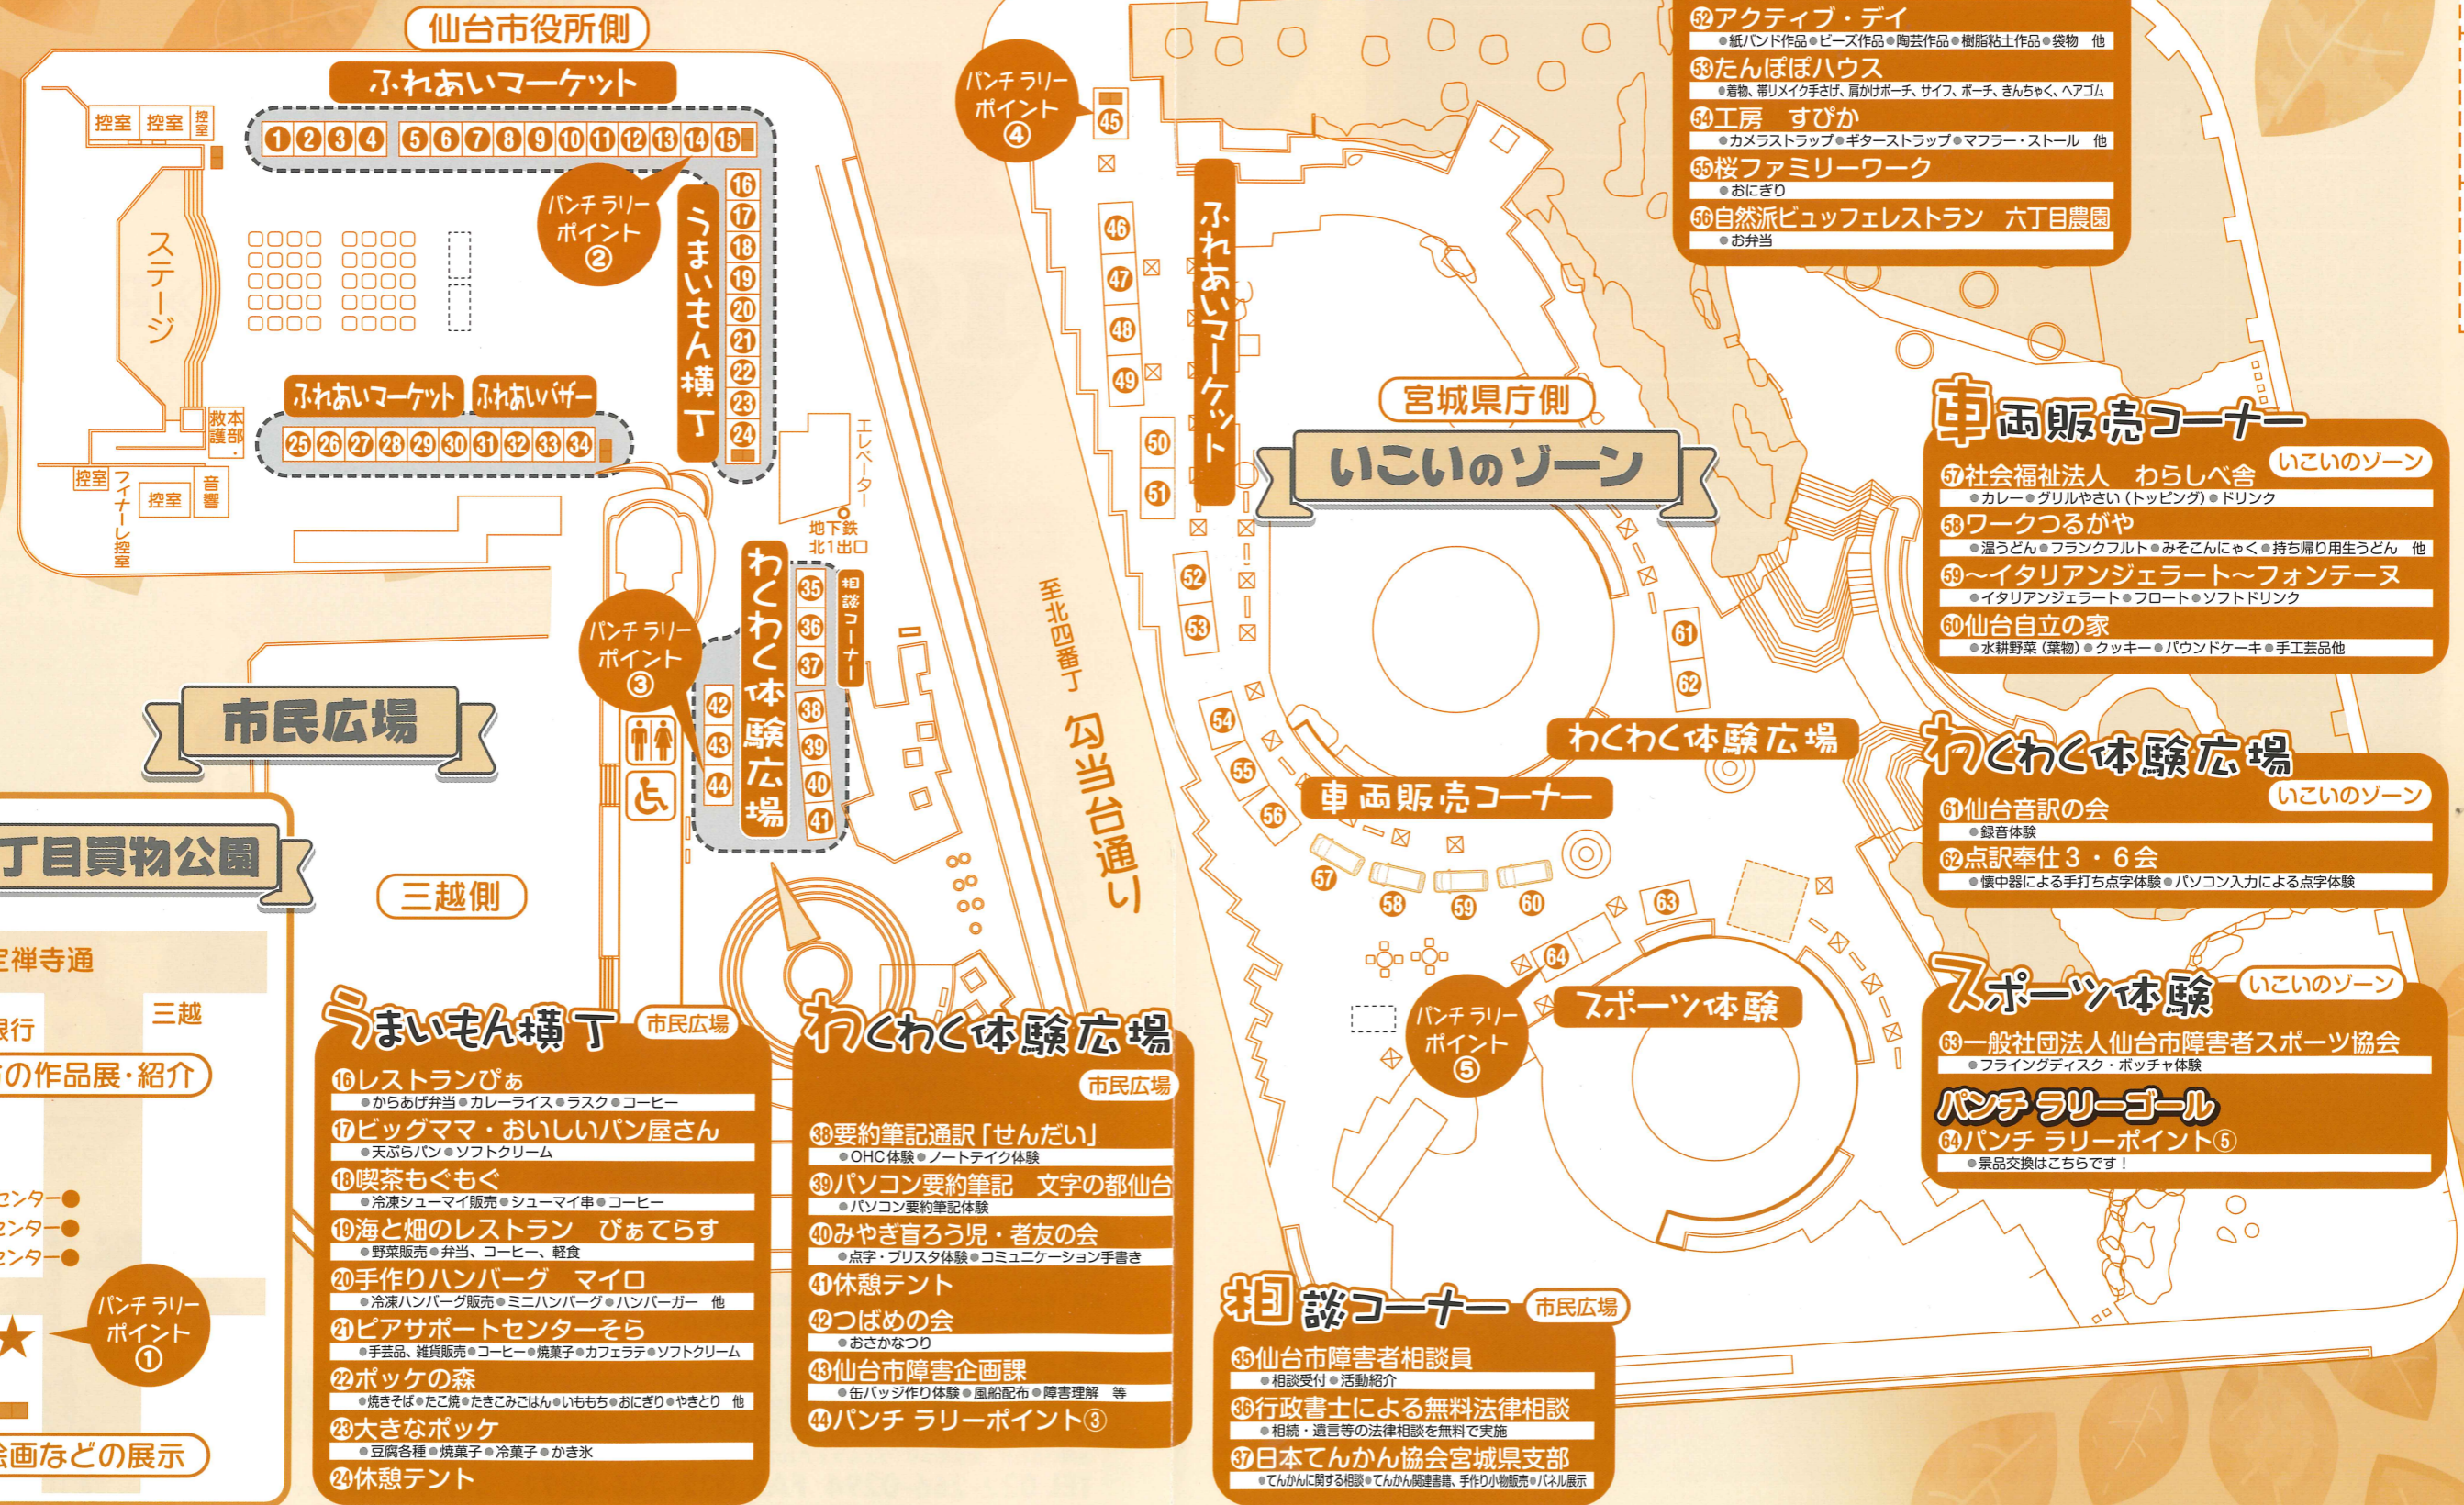

市内の障害者施設が製作した手芸品や木工品、お菓子・お弁当・新鮮野菜など、心のこもったさまざまなふれあい製品を展示販売します。

event.3 各種体験コーナー

市民広場といこいのゾーンでは、障害者スポーツ、要約筆記等のボランティア活動体験などができます。

event.4 障害の ある方の作品展

一番町四丁目買物公園を会場に、障害のある方が制作した書道・写真・絵画などの作品を展示します。

event.5 パンチラリー

- ⑮休憩テント
- ⑯大野田はぎの苑
 - 染め製品●さわり織り製品●ビーズ・プラバン製品
- ⑰特定非営利活動法人みやぎ・せんだい中途失職難職者協会
 - 筆談ボード●布小物類●缶バッジ●ヘルプカード●アクセサリ 他
- ⑱生活介護事業所 るーぶ
 - ガーランド●バスデルアート●アイロンビーズマグネット 他
- ⑳コッパ
 - クッキー
- ㉑スミールステッド太白
 - キラキラレインボー●サンキャッチャー、ぼんぼんぶらうあ 他
- ㉒ワークスペースぽぽ
 - 焼き菓子セット●クッキー類●きなこちゃん●マドレーヌ 他

ふれあいバザー 市民広場

- ⑳こみゅっと
 - 手芸品(トートバッグ、ポシェット等)●陶器、カードケース、キーリング等●陶器、木工製品、紙工品)販売
- ㉑ぼーだれすアートくらぶBACせんだい
 - 手芸品販売(ペーパーウェイト、フローチ、マグネット、ポストカード)
- ㉒エウレカ
 - 手作りの手芸品(ねこクリップ、うさぎクリップ、バッグ(大)、エコバッグ)
- ㉓休憩テント

■：消毒アルコール

ふれあいマーケット

5か所のパンチ ラリーポイントで5つの穴あけパンチを集めよう！
全ての穴あけパンチを集めた方にふれあい製品をプレゼントします。
※景品には限りがあります。

一番町四丁目買物公園

定禅寺通

三越

七十七銀行

障害のある方の作品展・紹介

仙台市宮城野障害者福祉センター ●

仙台市若林障害者福祉センター ●