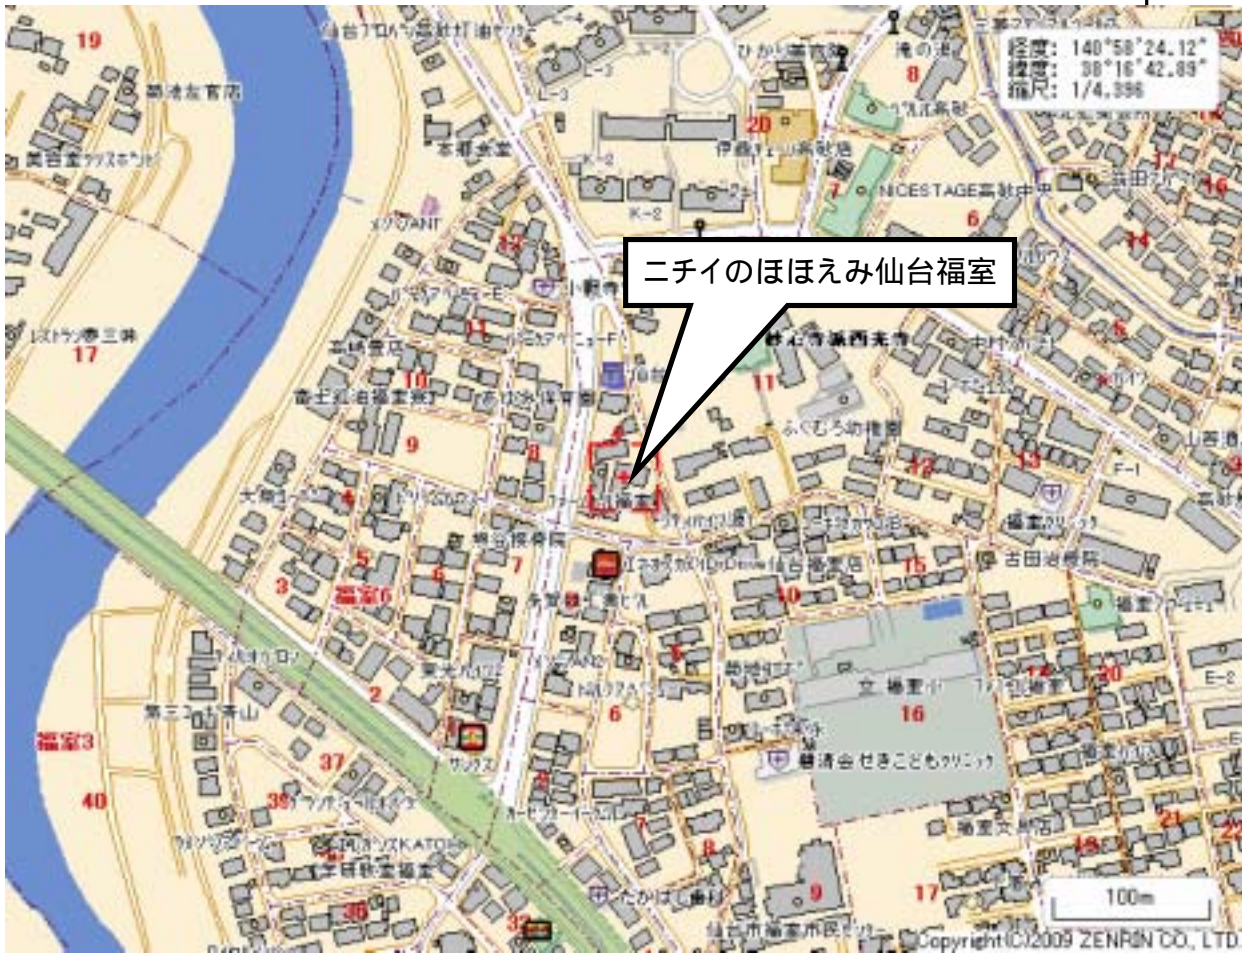

ひより台コラボケアセンター 事業所位置図

仙台市太白区ひより台3番地16

ニチイのほほえみ仙台福室 事業所位置図

仙台市宮城野区福室五丁目4番38号

ニチイのほほえみ仙台やまとまち 事業所位置図

仙台市若林区大和町一丁目14番2号

ニチイのほほえみ仙台なかた 事業所位置図

仙台市太白区中田六丁目24番8号