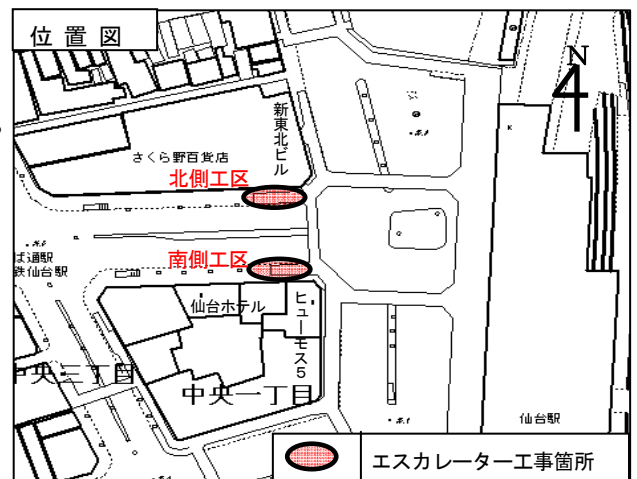

～西口エスカレーター工事のお知らせ（第5号：終刊）～

—平成21年5月15日—

新緑の色増す季節となりました。皆様、ますますご盛栄のこととお慶び申し上げます。

さて、昨年度より工事を進めておりました、青葉通歩道部への仙台駅西口エスカレーター設置工事ですが、おかげさまを持ちまして、すべての工程が終了し、完成いたしました。

工事期間中は、工事に伴う騒音や既設階段の幅員が狭くなるなど、ご不便をおかけしましたが、皆様からの工事に関するご理解とご協力を賜り、工事を安全に無事終了することができました。

改めまして、厚く御礼申し上げます。

これを持ちまして当工事は終了いたしますが、今後とも本市の道路行政に関しまして、ご理解とご協力をよろしくお願い申し上げます。

皆様、長い間大変ありがとうございました。

【工事に関するお問い合わせ先】

担当課：仙台市建設局道路部北道路建設課施設係 TEL 022-214-8385 担当：齊藤、岩崎