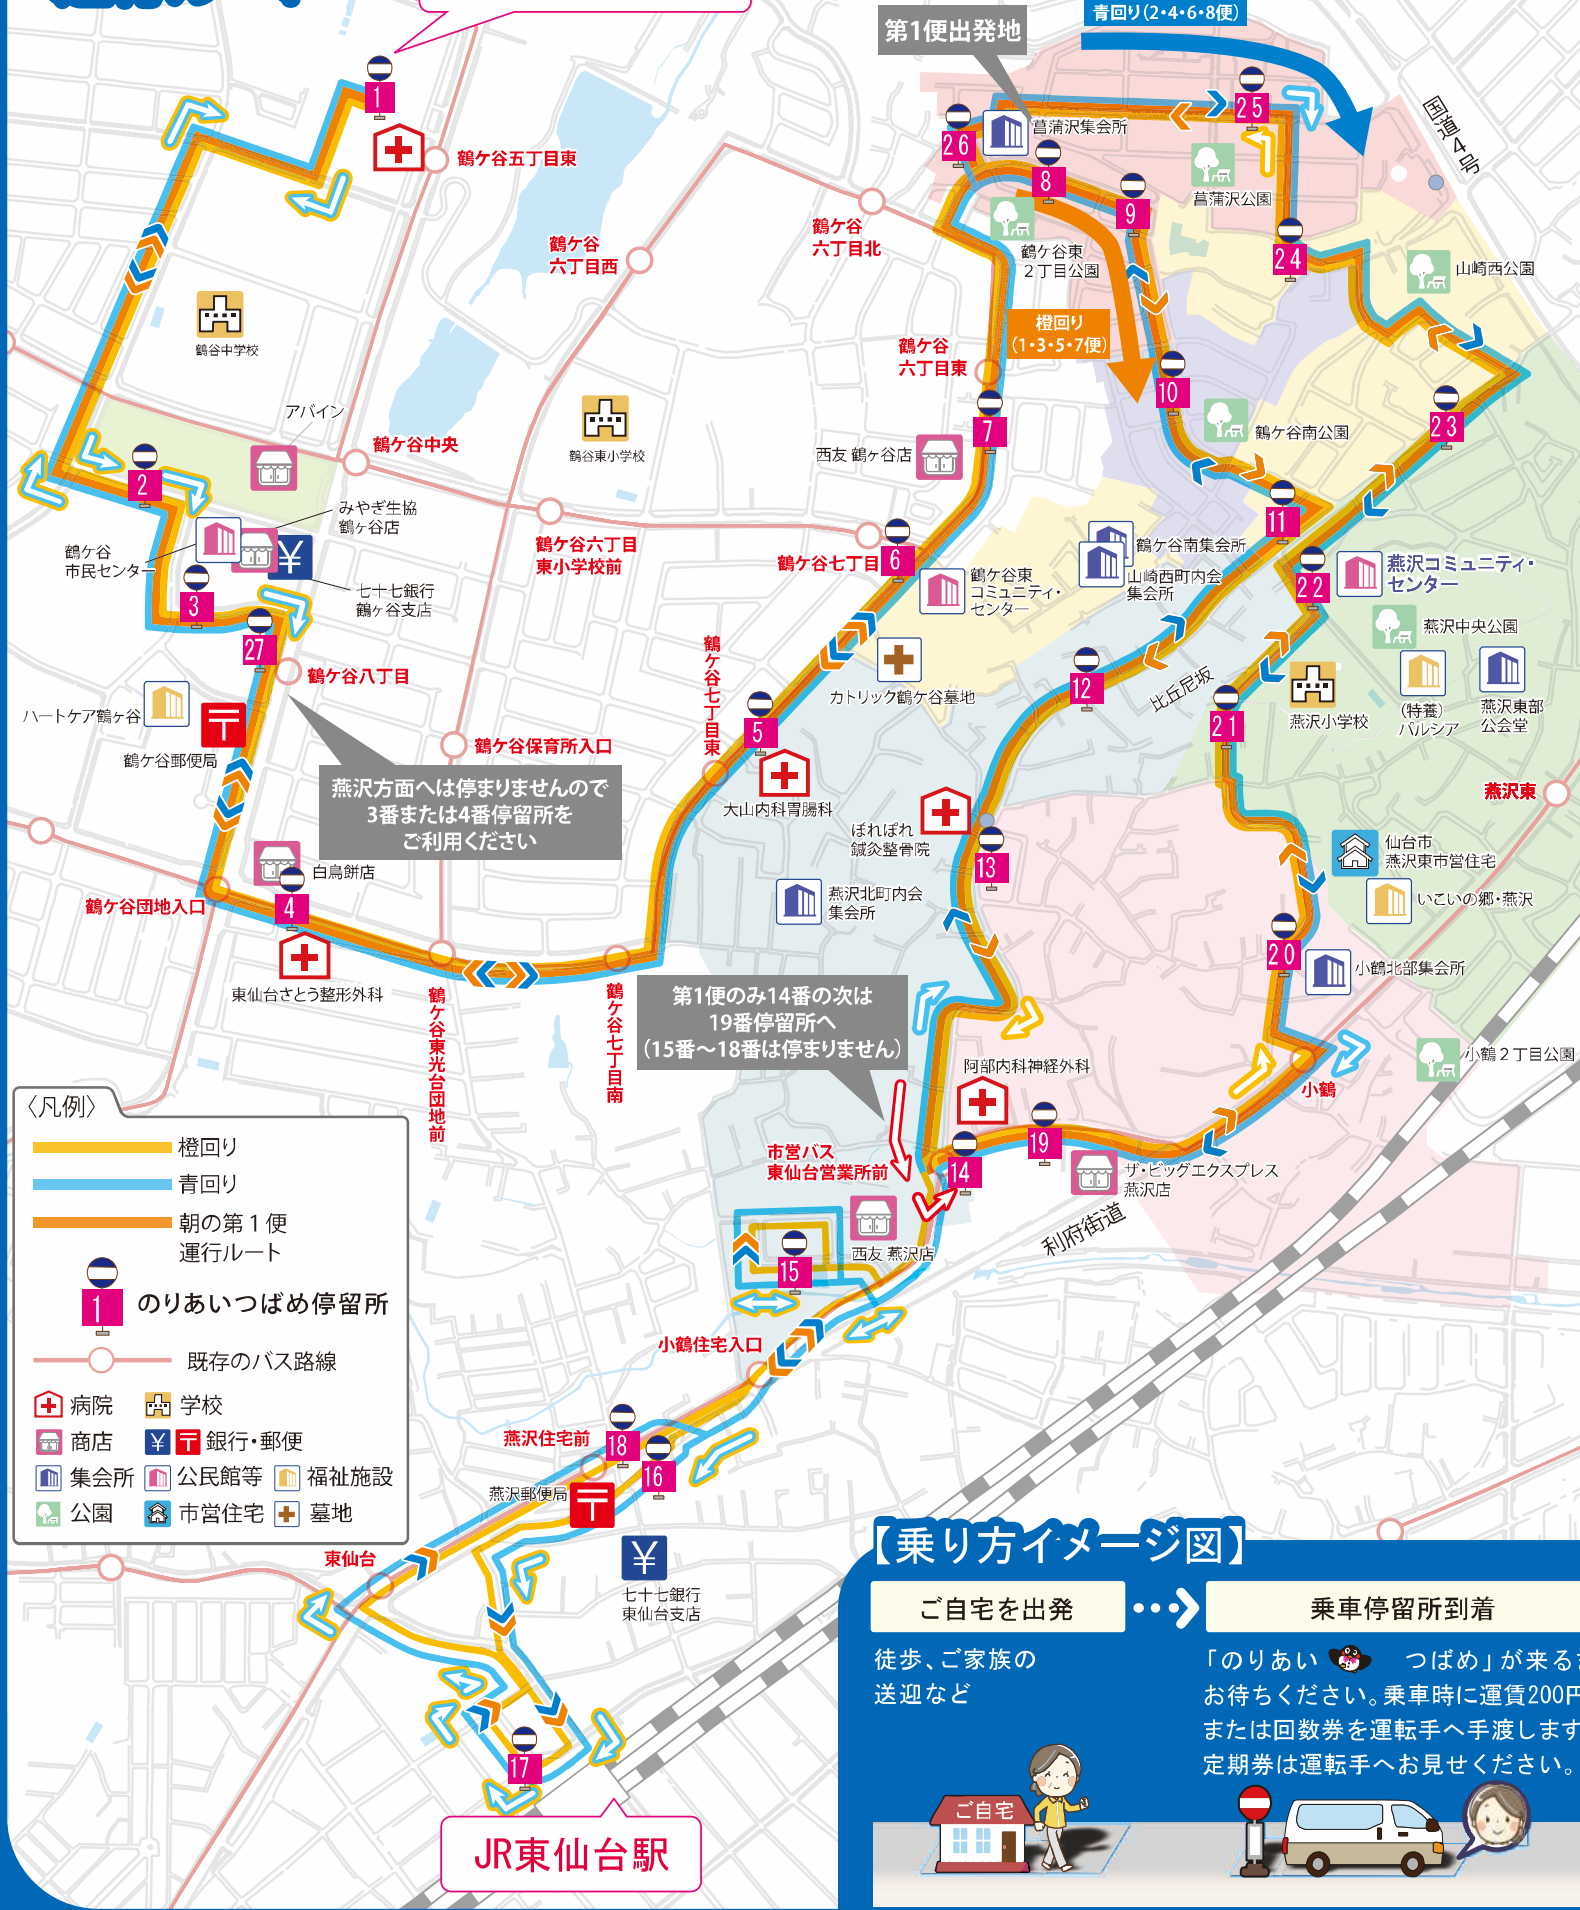

2019年4月2日(火)～9月27日(金)運行!!
(火・水・金のみ)

買い物に
通勤に

【運行概要】

- 1. 運行方法** 市バスのように決められた時刻・停留所で乗り降りする「乗合交通」です。ドアツードアのタクシーではありません。
 - 2. 運行車両** 10人乗りワンボックス車両(乗客定員:9名)
 - 3. 運行時間**
 - 1日8便運行します。裏面の時刻表をご覧ください。
 - 運行日は火・水・金です。
 - 祝日および8月13日～16日は運休です。
 - 4. 運賃** 1回乗車(片道)200円均一(おとな・子ども共通)
 - 回数券:11回分で2,000円 ●定期券:1か月乗り放題で3,000円
- 【ご利用について】●行きは、利用したい「のりあいつばめ」の時刻に間に合うように、自宅から乗車停留所まで向かってください。時間になったら「のりあいつばめ」が到着します。
●帰りも利用したい「のりあいつばめ」の時刻に間に合うように、乗車停留所でお待ちください。
- 【利用上の注意】●乗降場所は、あらかじめ決められた乗降停留所(コミュニティ・センター等)に限ります。ご自宅までは乗りつけできません。
●安全運行上、乗車時はシートベルトを着用下さい。

運行日

火水金

運行期間

2019年4月2日(火)～9月27日(金)

● 祝日および8月13日～16日は運休

運行ルート

仙台オープン病院

- 〈凡例〉
- オレンジ色 橙回り
 - 青色 青回り
 - 朝の第1便 運行ルート
 - のりあい つばめ 停留所
 - 既存のバス路線
 - 病院 学校
 - 商店 銀行・郵便
 - 集会所 公民館等 福祉施設
 - 公園 市営住宅 墓地

番号	停留所
1	仙台オープン病院前
2	鶴ケ谷市民センター
3	みやぎ生協鶴ケ谷店前
4	東仙台さとう整形外科前
5	鶴ケ谷7丁目東
6	鶴ケ谷東コミュニティ・センター
7	鶴ケ谷6丁目東
8	鶴ケ谷東駐車場前
9	菖蒲沢公園南
10	鶴ケ谷南公園
11	燕沢小学校入口
12	びくにさかうえ 比丘尼坂上
13	ぼれぼれ鍼灸整骨院前
14	市営バス東仙台営業所前
15	燕沢1丁目
16	東仙台1丁目
17	JR東仙台駅
18	燕沢住宅前
15	燕沢1丁目
14	市営バス東仙台営業所前
19	ザ・ビッグエクスプレス燕沢店前
20	いこいの郷・燕沢前(小鶴北部集会所)
21	燕沢東3丁目
22	燕沢コミュニティ・センター
23	鶴ケ谷東2丁目
24	山崎西公園北
25	菖蒲沢中央
26	菖蒲沢集会所前
7	鶴ケ谷6丁目東
6	鶴ケ谷東コミュニティ・センター
5	鶴ケ谷7丁目東
4	東仙台さとう整形外科前
27	鶴ケ谷8丁目
3	みやぎ生協鶴ケ谷店前
2	鶴ケ谷市民センター
1	仙台オープン病院前