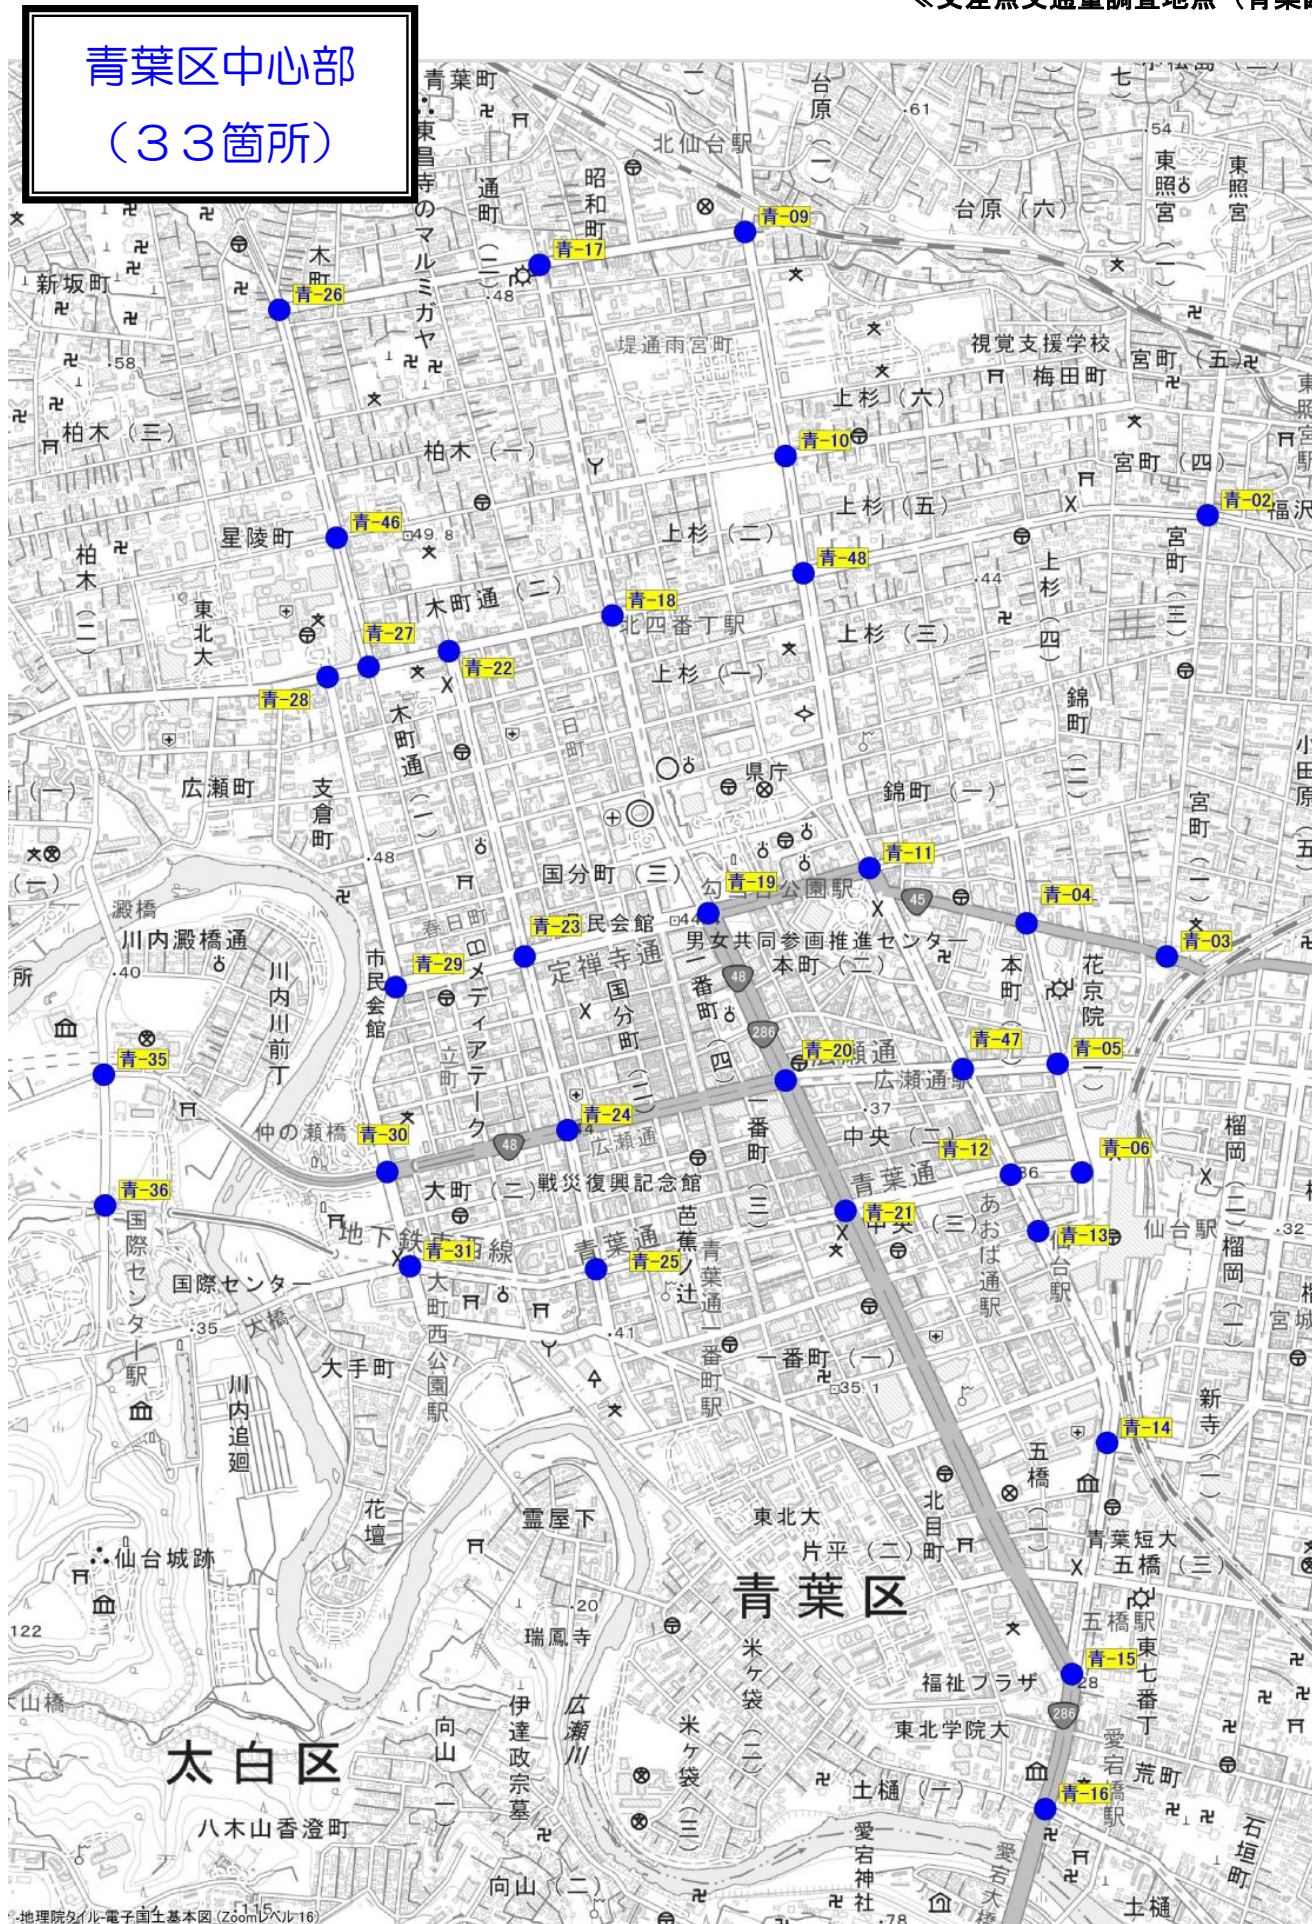

《交差点交通量調査地点（青葉区）》

青葉区（中心部除く：14箇所）

地点番号	地点名
青-1	小松島小学校前
青-7	北根三丁目
青-8	台原二丁目
青-32	水の森三丁目
青-33	荒巻中央
青-34	荒巻本沢三丁目
青-39	青葉橋
青-40	応用物理学科前
青-41	大崎八幡神社入口
青-42	J R 仙山線国見駅前
青-43	折立
青-44	大竹新田
青-45	愛子
青-52	茂庭寺下

※青-38 は欠番

《交差点交通量調査地点（青葉区中心部）》

地点番号	地点名
青-2	宮町三丁目
青-3	宮町一丁目
青-4	花京院
青-5	宮城野橋
青-6	仙台駅前
青-9	昭和町
青-10	上杉六丁目
青-11	錦町公園前
青-12	中央一丁目
青-13	バスプール前
青-14	五橋一丁目
青-15	市立病院前
青-16	愛宕大橋
青-17	通町二丁目
青-18	二日町
青-19	東二番丁定禅寺
青-20	本町二丁目
青-21	中央三丁目
青-22	木町通二丁目
青-23	春日町
青-24	東北公済病院前
青-25	晩翠草堂前
青-26	木町
青-27	木町通二丁目西
青-28	大学病院前
青-29	市民会館前
青-30	西公園前
青-31	大町
青-35	仙台二高前
青-36	東北大グラウンド前
青-46	東北大歯学部前
青-47	中央二丁目
青-48	上杉一丁目