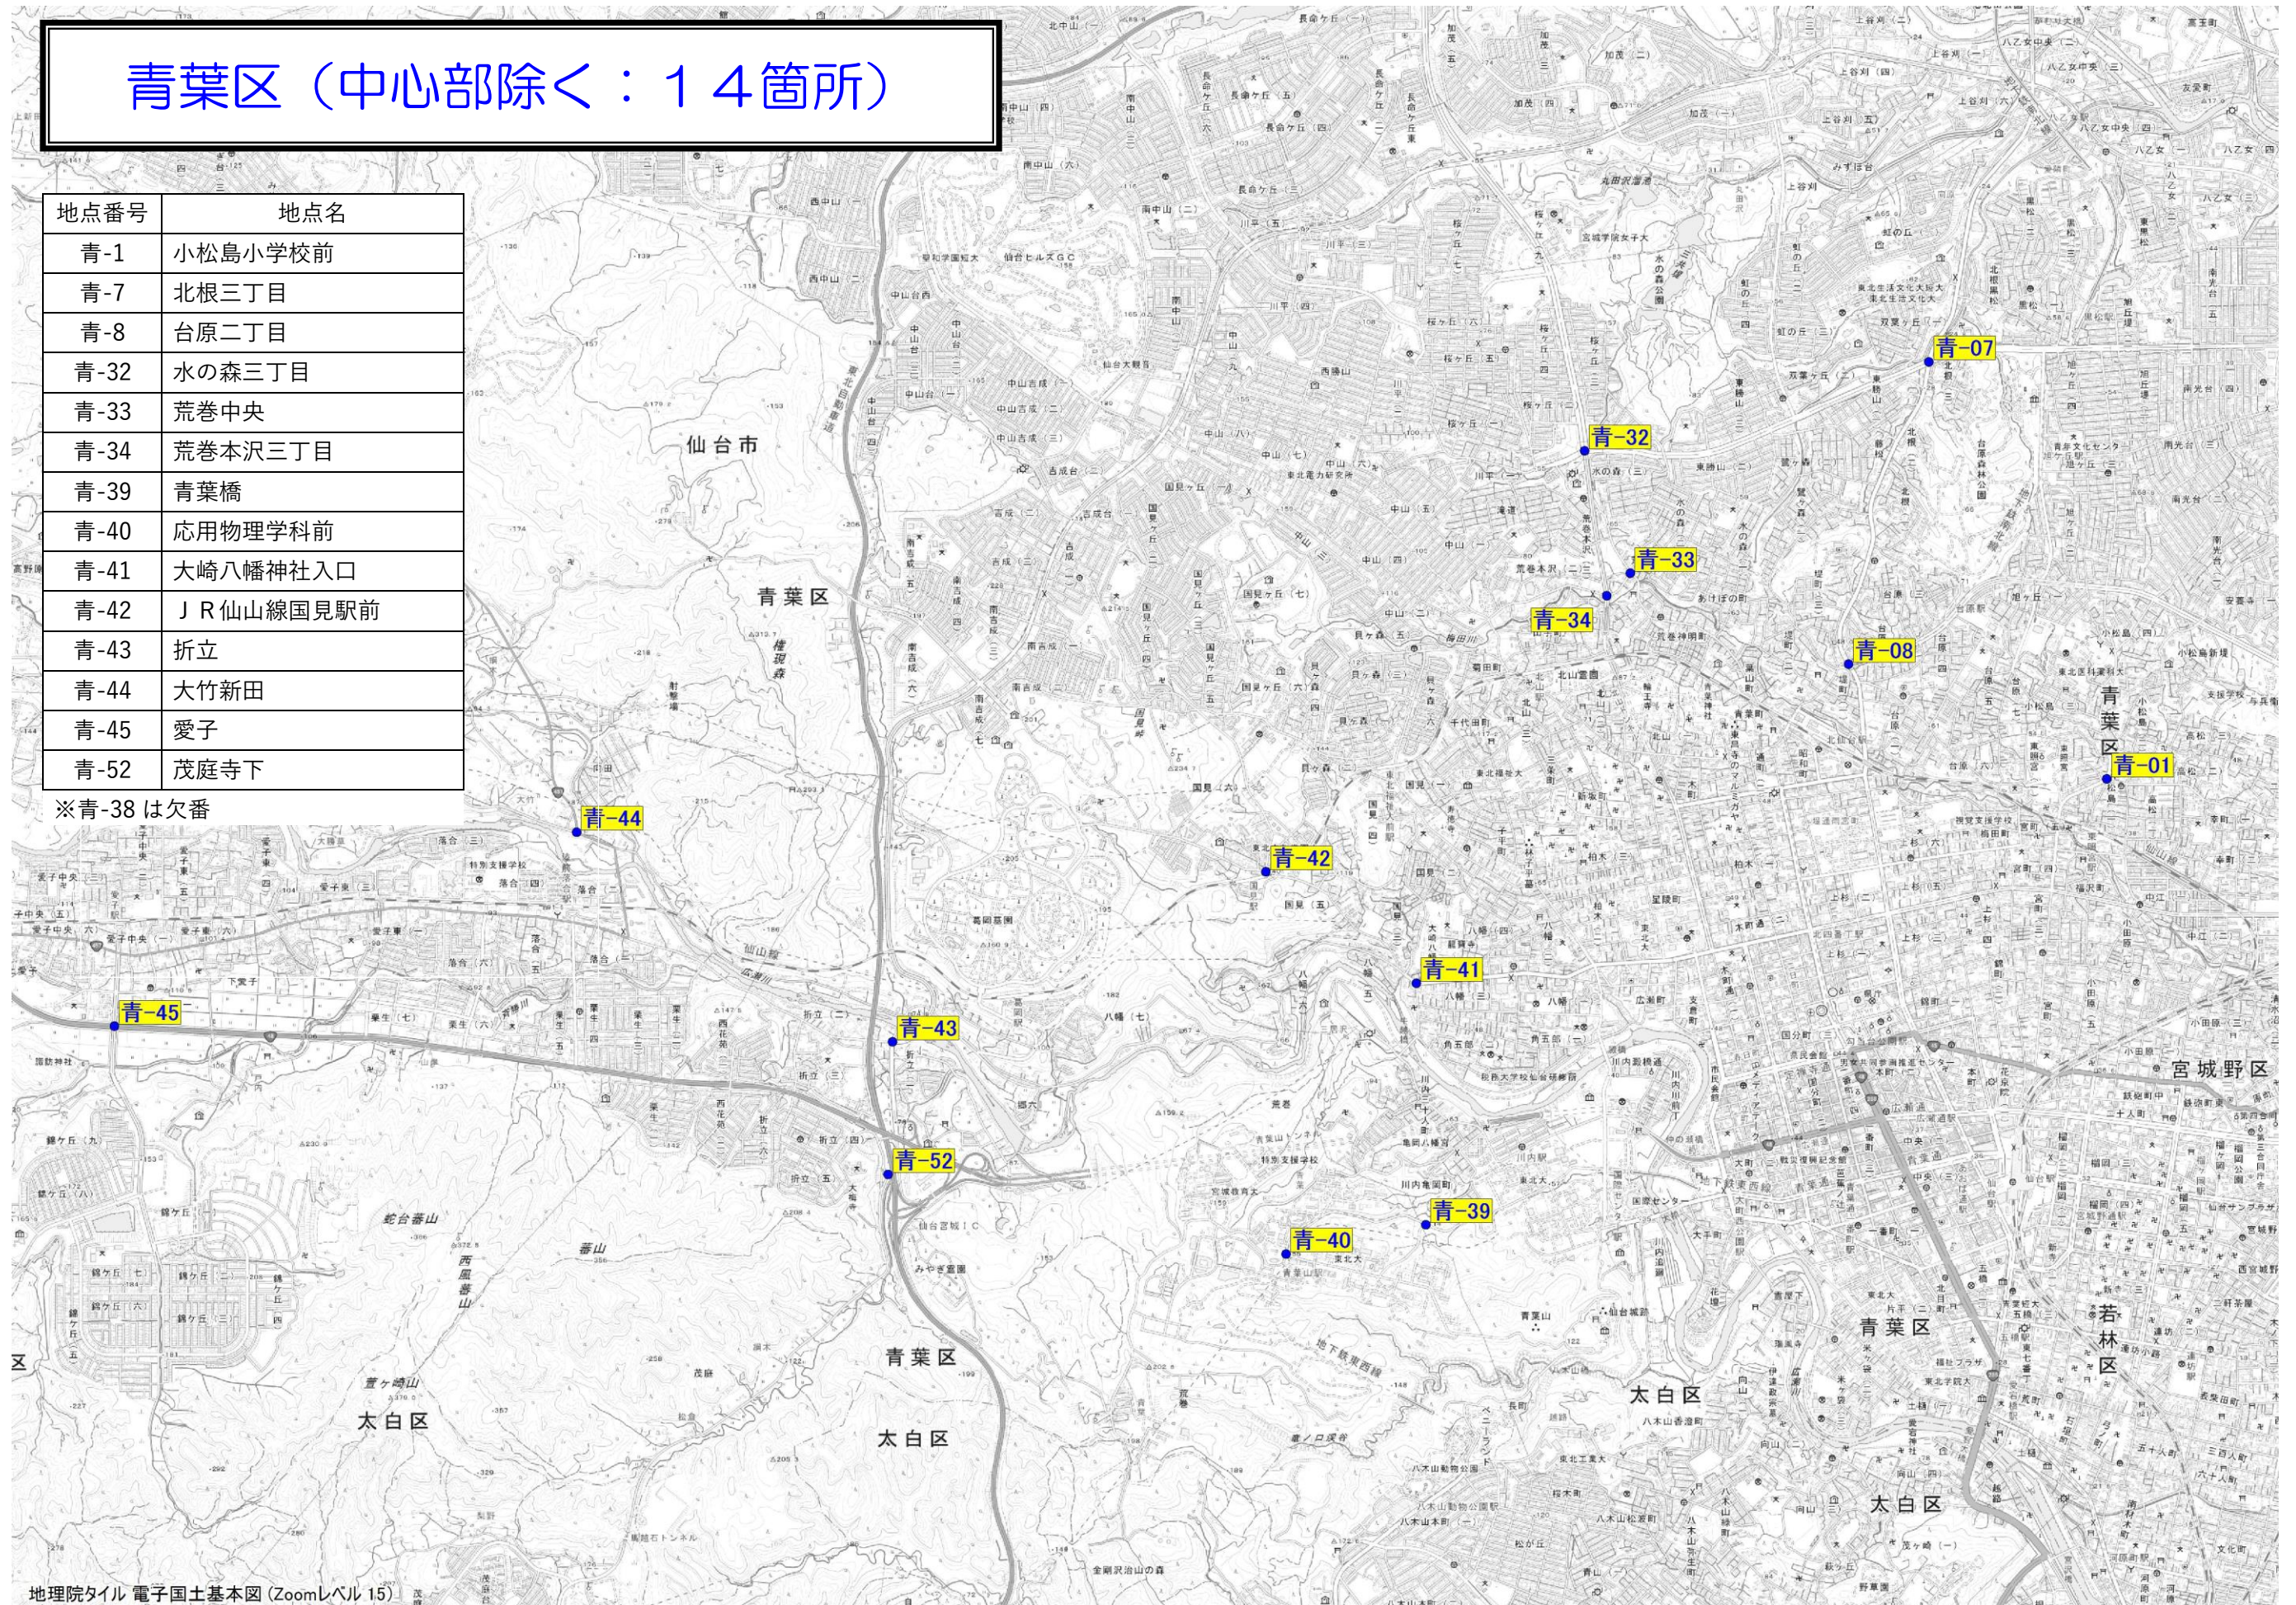

《交差点交通量調査地点（青葉区）》

青葉区（中心部除く：14箇所）

地点番号	地点名
青-1	小松島小学校前
青-7	北根三丁目
青-8	台原二丁目
青-32	水の森三丁目
青-33	荒巻中央
青-34	荒巻本沢三丁目
青-39	青葉橋
青-40	応用物理学科前
青-41	大崎八幡神社入口
青-42	J R 仙山線国見駅前
青-43	折立
青-44	大竹新田
青-45	愛子
青-52	茂庭寺下

※青-38 は欠番

《交差点交通量調査地点（青葉区中心部）》

地点番号	地点名
青-2	宮町三丁目
青-3	宮町一丁目
青-4	花京院
青-5	宮城野橋
青-6	仙台駅前
青-9	昭和町
青-10	上杉六丁目
青-11	錦町公園前
青-12	中央一丁目
青-13	バスプール前
青-14	五橋一丁目
青-15	市立病院前
青-16	愛宕大橋
青-17	通町二丁目
青-18	二日町
青-19	東二番丁定禅寺
青-20	本町二丁目
青-21	中央三丁目
青-22	木町通二丁目
青-23	春日町
青-24	東北公済病院前
青-25	晩翠草堂前
青-26	木町
青-27	木町通二丁目西
青-28	大学病院前
青-29	市民会館前
青-30	西公園前
青-31	大町
青-35	仙台二高前
青-36	東北大グラウンド前
青-46	東北大歯学部前
青-47	中央二丁目
青-48	上杉一丁目

※青-37、青-49、青-50、青-51 は欠番