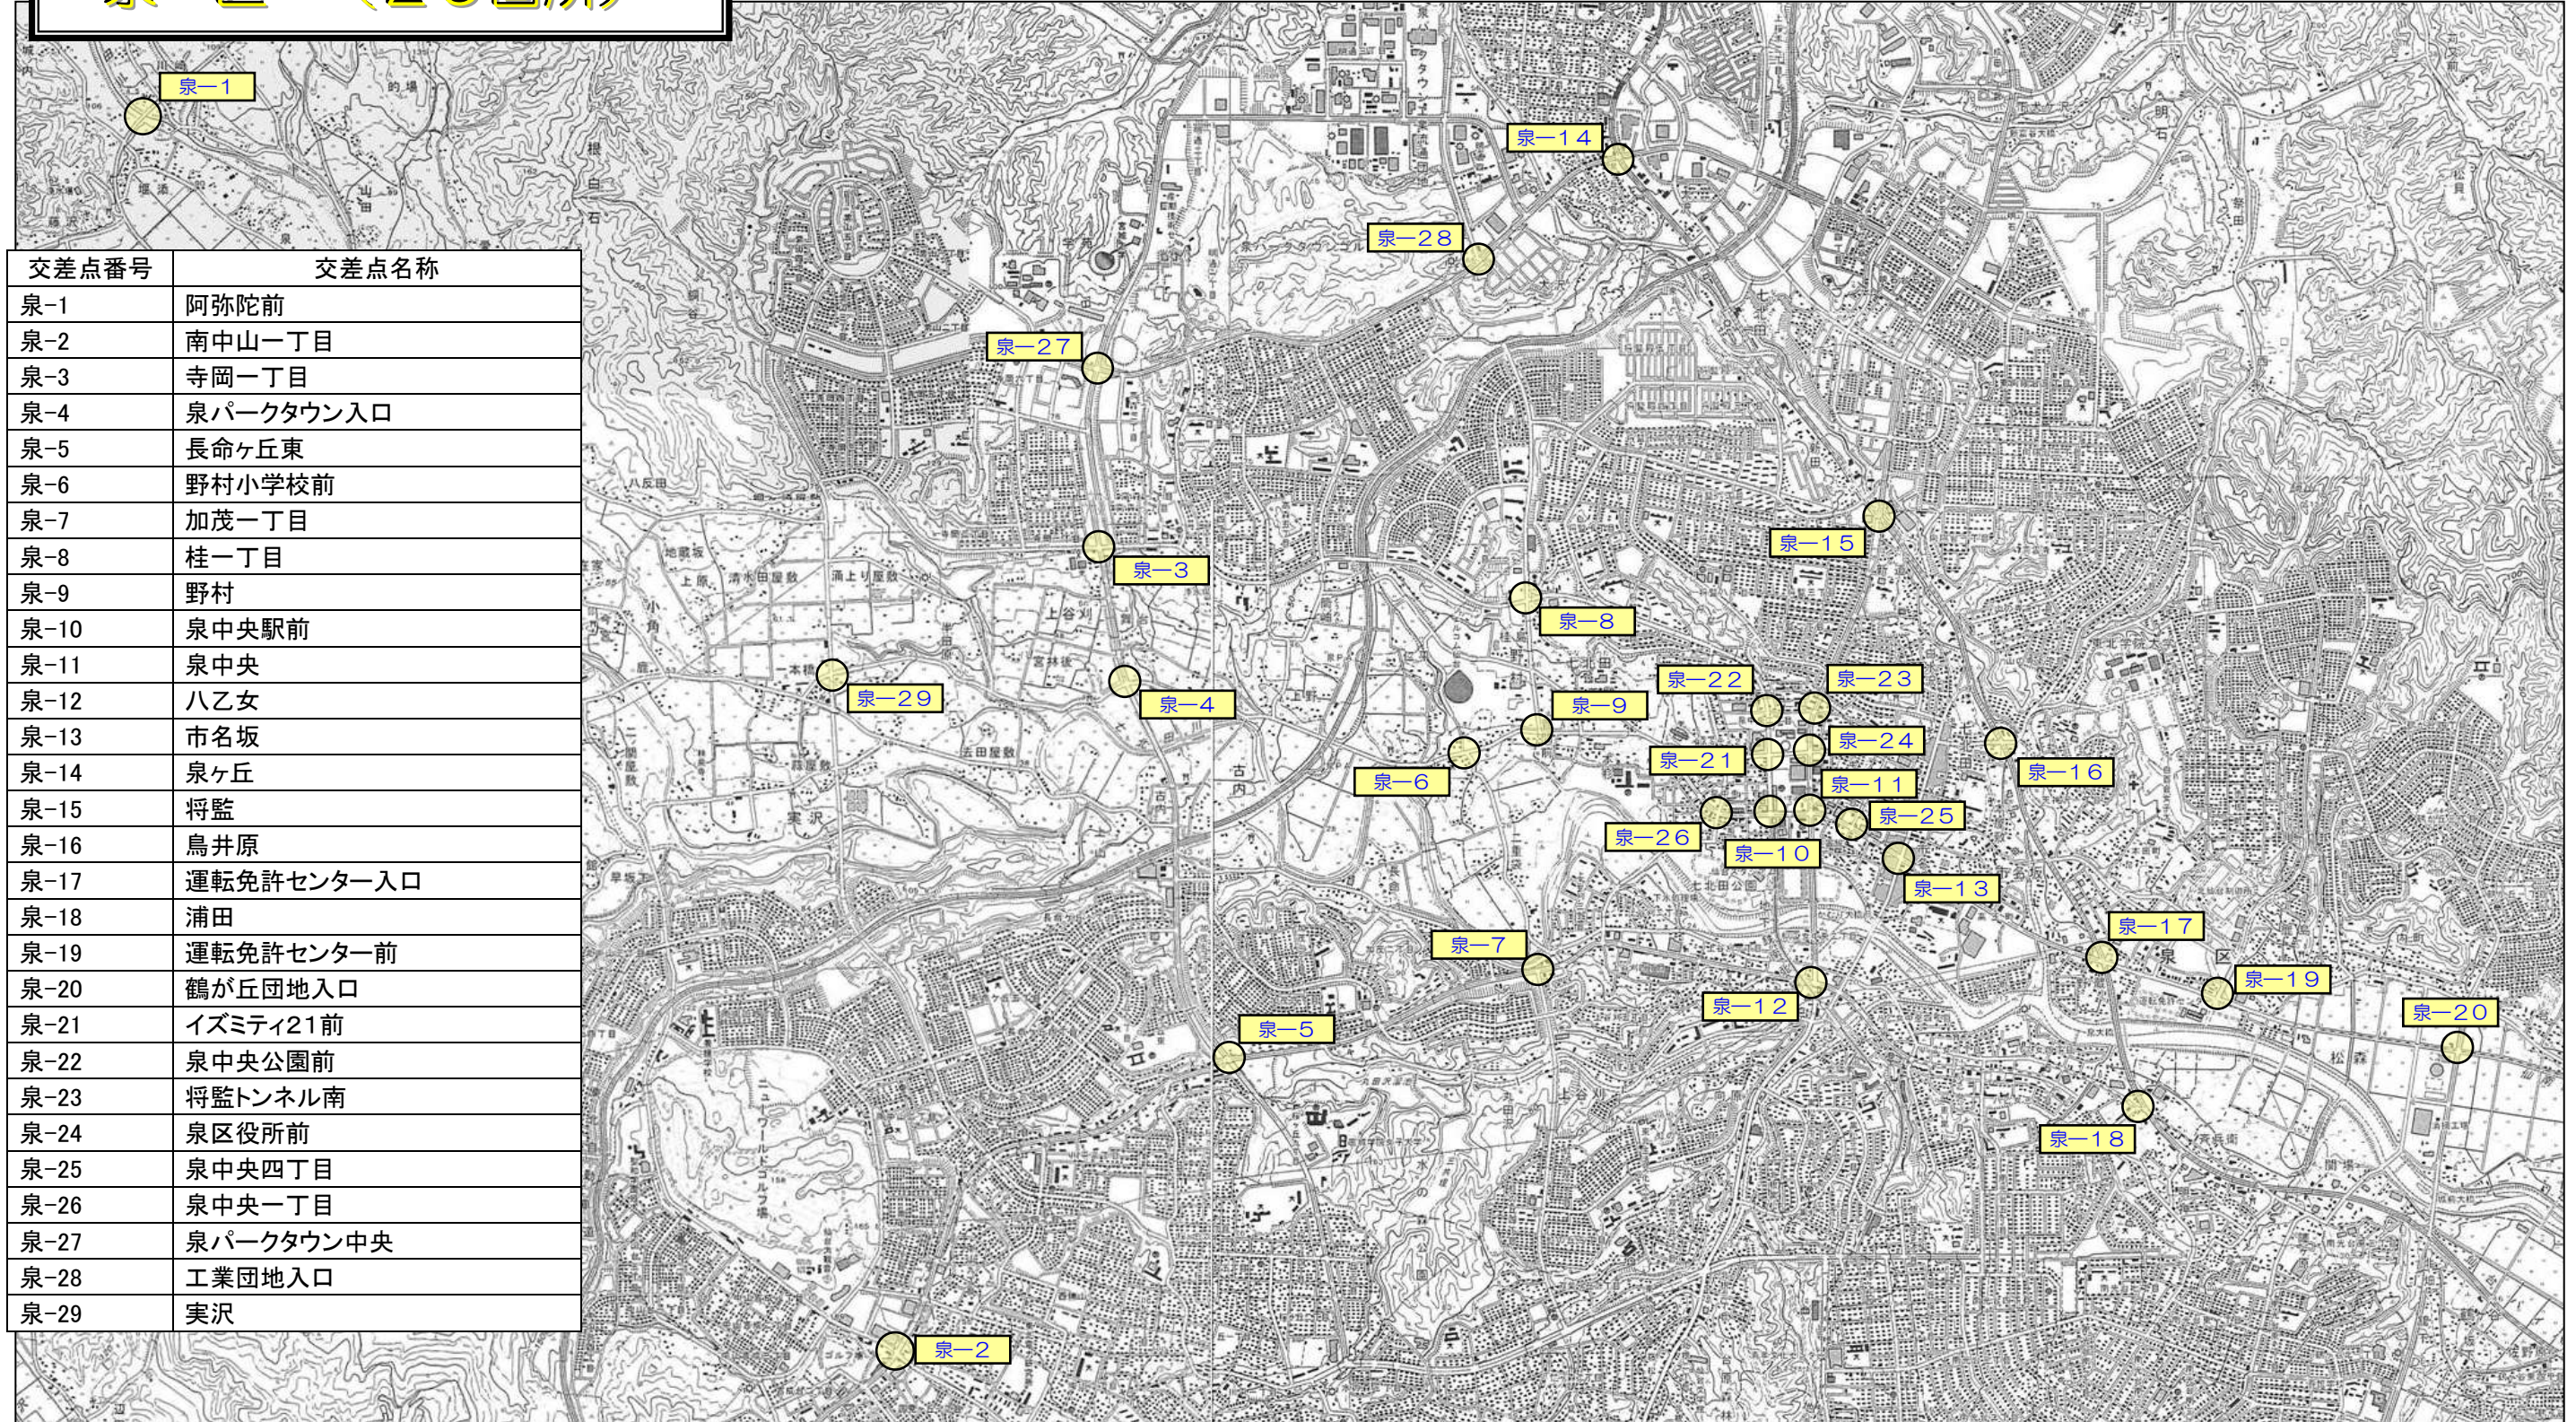

▼ 交差点交通量調査地点（泉区）

泉区（29箇所）

交差点番号	交差点名称
泉-1	阿弥陀前
泉-2	南中山一丁目
泉-3	寺岡一丁目
泉-4	泉パークタウン入口
泉-5	長命ヶ丘東
泉-6	野村小学校前
泉-7	加茂一丁目
泉-8	桂一丁目
泉-9	野村
泉-10	泉中央駅前
泉-11	泉中央
泉-12	八乙女
泉-13	市名坂
泉-14	泉ヶ丘
泉-15	将監
泉-16	鳥井原
泉-17	運転免許センター入口
泉-18	浦田
泉-19	運転免許センター前
泉-20	鶴が丘団地入口
泉-21	イズミティ21前
泉-22	泉中央公園前
泉-23	将監トンネル南
泉-24	泉区役所前
泉-25	泉中央四丁目
泉-26	泉中央一丁目
泉-27	泉パークタウン中央
泉-28	工業団地入口
泉-29	実沢