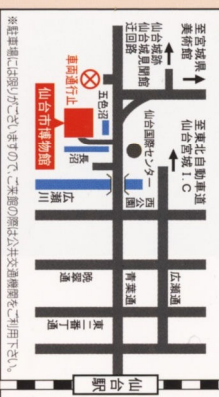

交通アクセス

※駐車場には限りがございますので、お客様の公共交通機関をご利用下さい。
仙台市営バスご利用の場合、JR仙台駅西口バスターミナル⑨より710～720系統(718は除く)のバス(青葉台・成田山・宮教大・青葉通経由動物公園循環)交通公園園内(管)行で約10分、または⑤・3より「るる仙台」で約20分、博物館・国際センター前下車、徒歩3分

仙台市博物館
SENDAI CITY MUSEUM
〒980-0862 仙台市青葉区川内26番地(仙台城三の丸跡)
TEL: 022-225-3074
<http://www.city.sendai.jp/kyouiku/museum/>

次回予告

企画展 **「仙台藩の御家騒動 - 寛文事件を追いかけろ!」**
平成24年 4月20日(金)～6月10日(日)