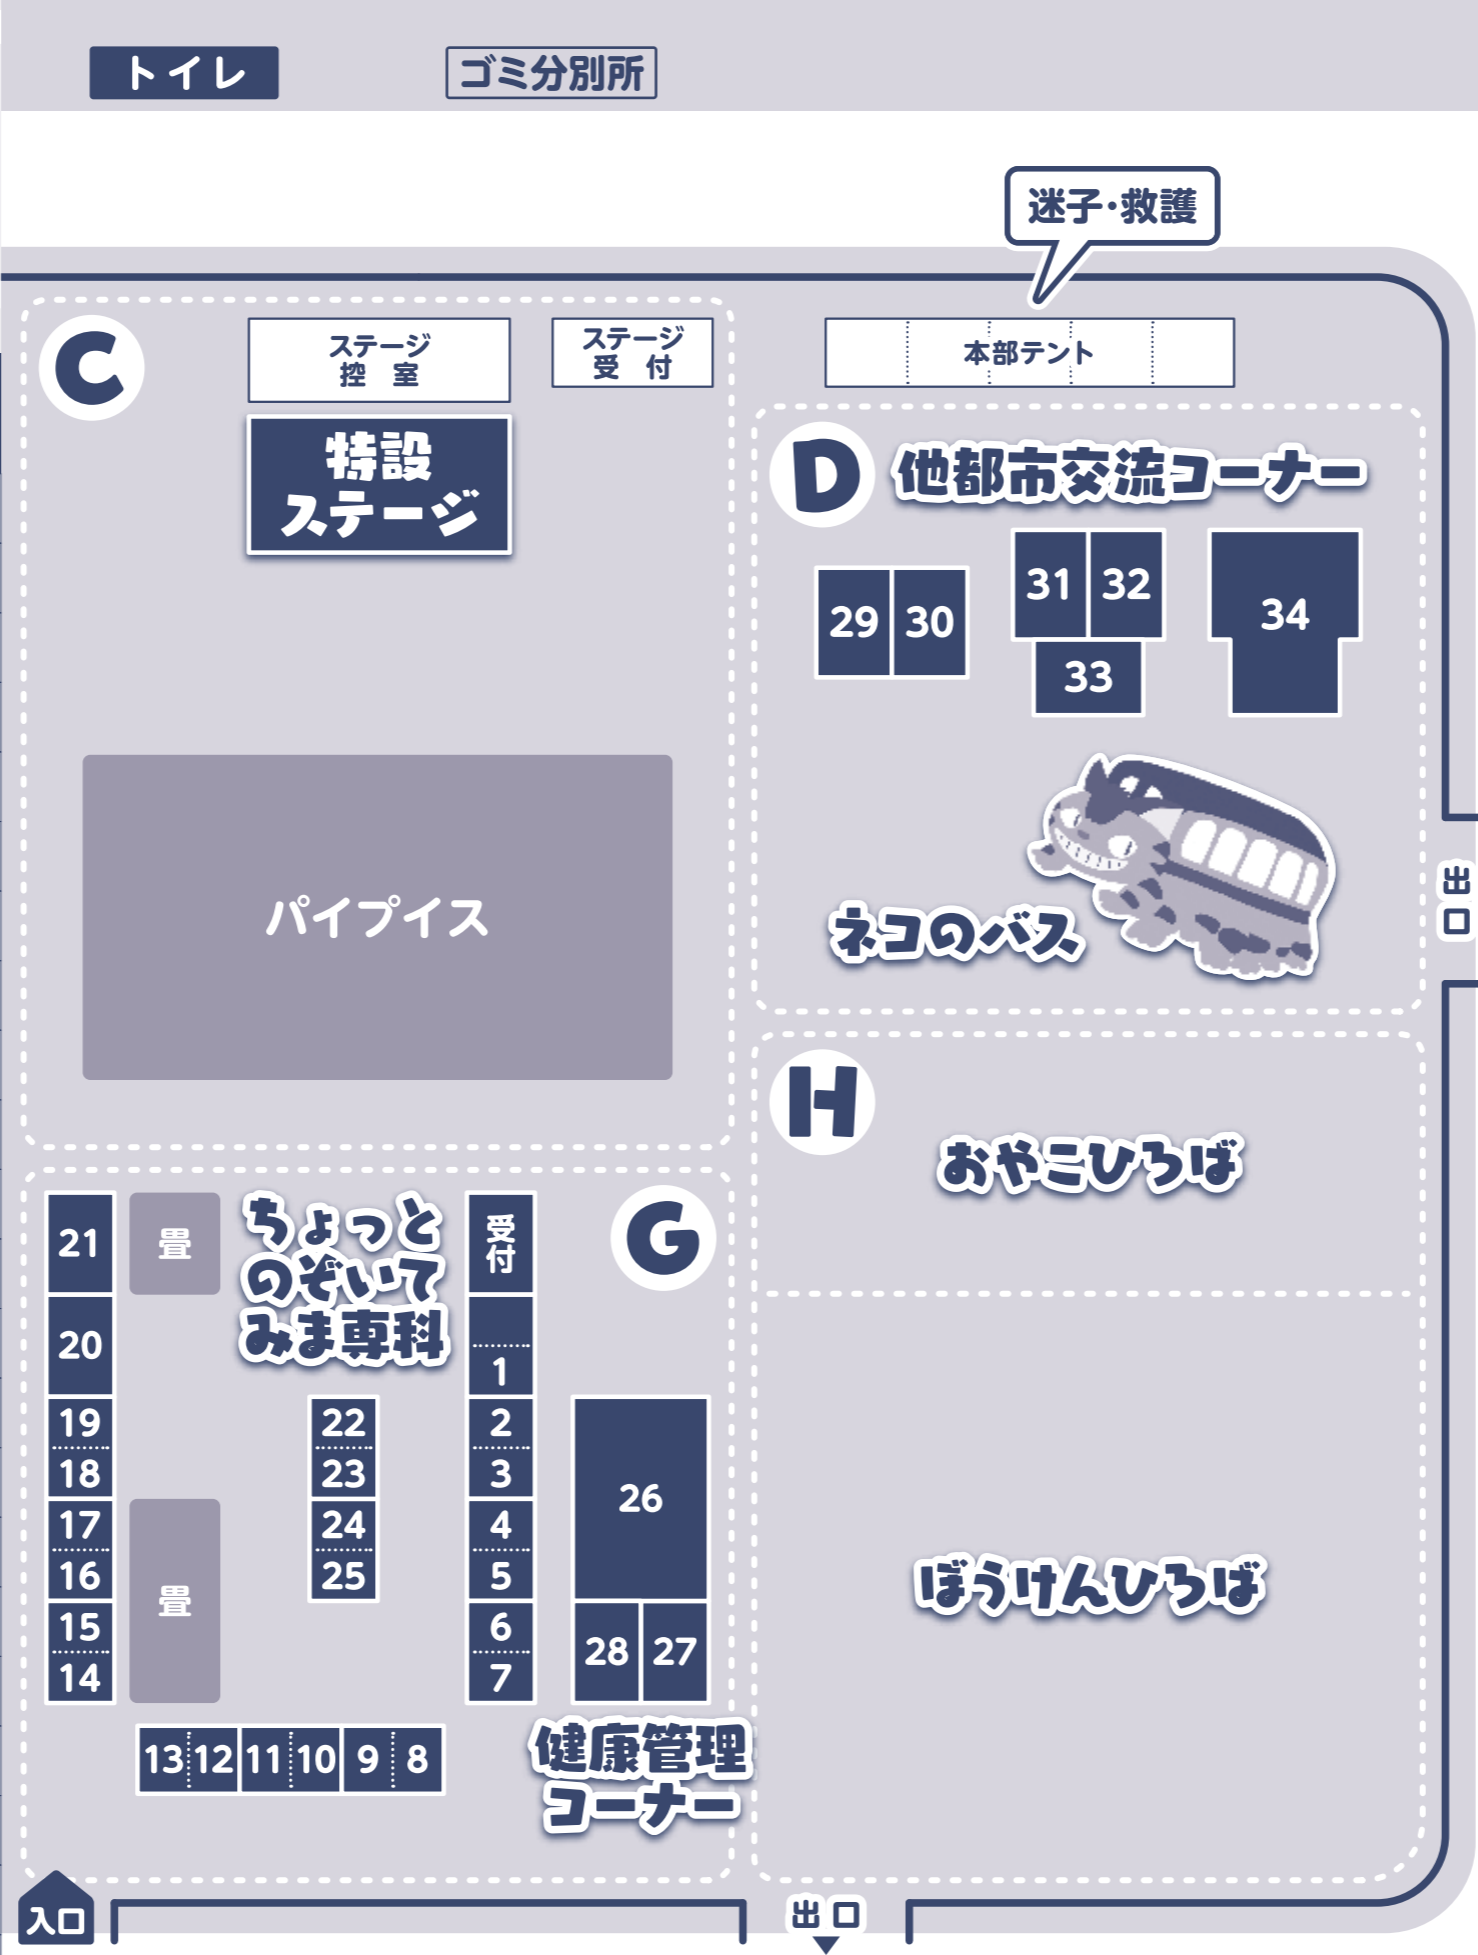

→ 歴史民俗資料館

㊿ 健康管理コーナー

26	宮城野区三師会 + 宮城県東部看護師協会	健康相談、こども体験コーナー等
27	仙台医療センター母乳育児応援チーム	母乳育児相談
28	NPO法人 宮城県健康管理士会	健康クイズ、健康相談

㊿ 他都市交流コーナー

29	尾花沢市	果物、野菜、漬物、乾物
30	山形県	りんご、野菜、お米
31	南三陸町	水産加工品(のり、昆布等)
32	栗原市	もち菓子、野菜、納豆加工品等
33	石巻市	野菜、お米、ポン菓子、お粥
34	山元町	こんにゃく製品、いちご製品、桑の葉製品

※都合により、イベントの内容、参加団体などが変更になる場合がございます。

注意

まつりを楽しむためにも、次の事項をお守りください。

会場内での飲食の禁止について

感染症対策のため、フェンスで囲まれたまつりの会場内での飲食は原則禁止となります。「脱水症」対策としての飲料の持ち込みは可能ですが、水分補給中以外のマスクの取り外しは原則禁止とします。ご協力をお願いします。なお、アルコール類は「脱水症」対策の飲料としては認められません。

- ●会場内ではマスクの着用をお願いします（3歳以下のお子様についてはマスクの未着用可）。
- ●会場内では密にならないよう人との十分な距離をおとりください。
- ●会場出入口及び会場内の各所に設置されている消毒液を利用し、適宜手指消毒をお願いします。
- ●入場時に検温を実施します。37.5℃以上の場合は入場をお断りしますのでご了承ください。
- ●来場される方は事前に新型コロナウイルス接触確認アプリ（COCOA）などの通知サービスのインストールをお願いします。

ゴミの分別にご協力ください

おまつり期間中に発生するゴミの処理の負荷を減らすため、芝生広場の2か所にごみ分別所を設け、ゴミの分別を行っています。スタッフが分別をご案内しますので、ゴミの分別にご協力をお願いします。なお、公園内に常設されているゴミ箱にはおまつり中はゴミを入れないようお願いいたします。

ゴミ分別所