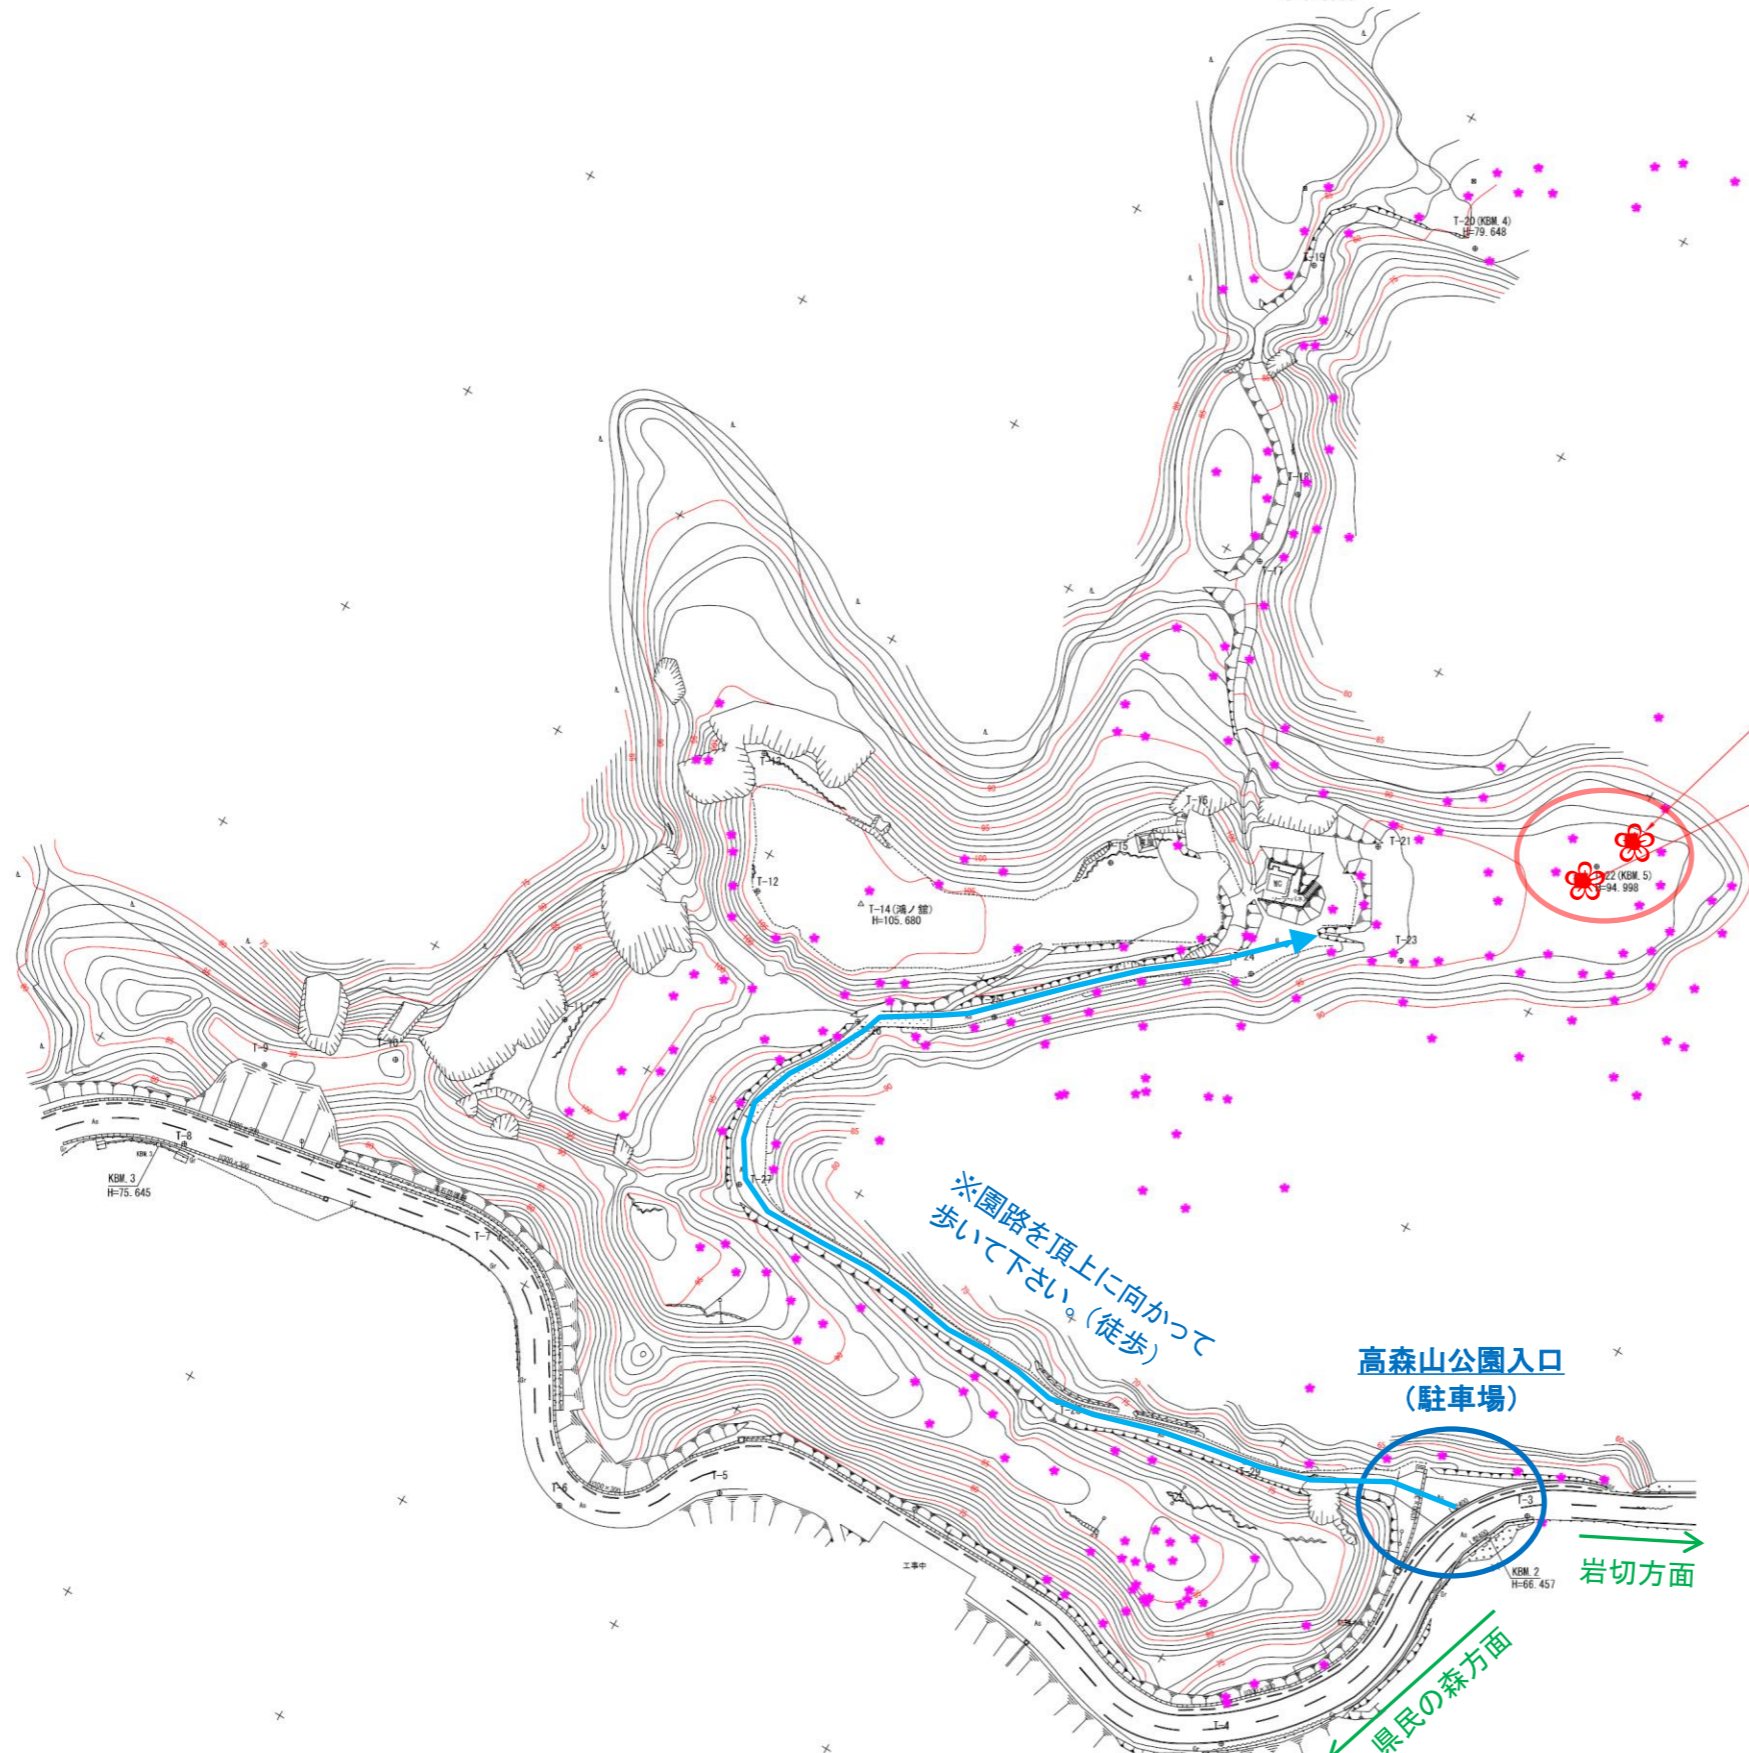

# 高森山公園サクラ分布図

S=1:1500

①ヤマザクラ(高さ1.5m)1本

②ヤマザクラ(高さ1.5m)1本

植栽箇所(ヤマザクラ2本)