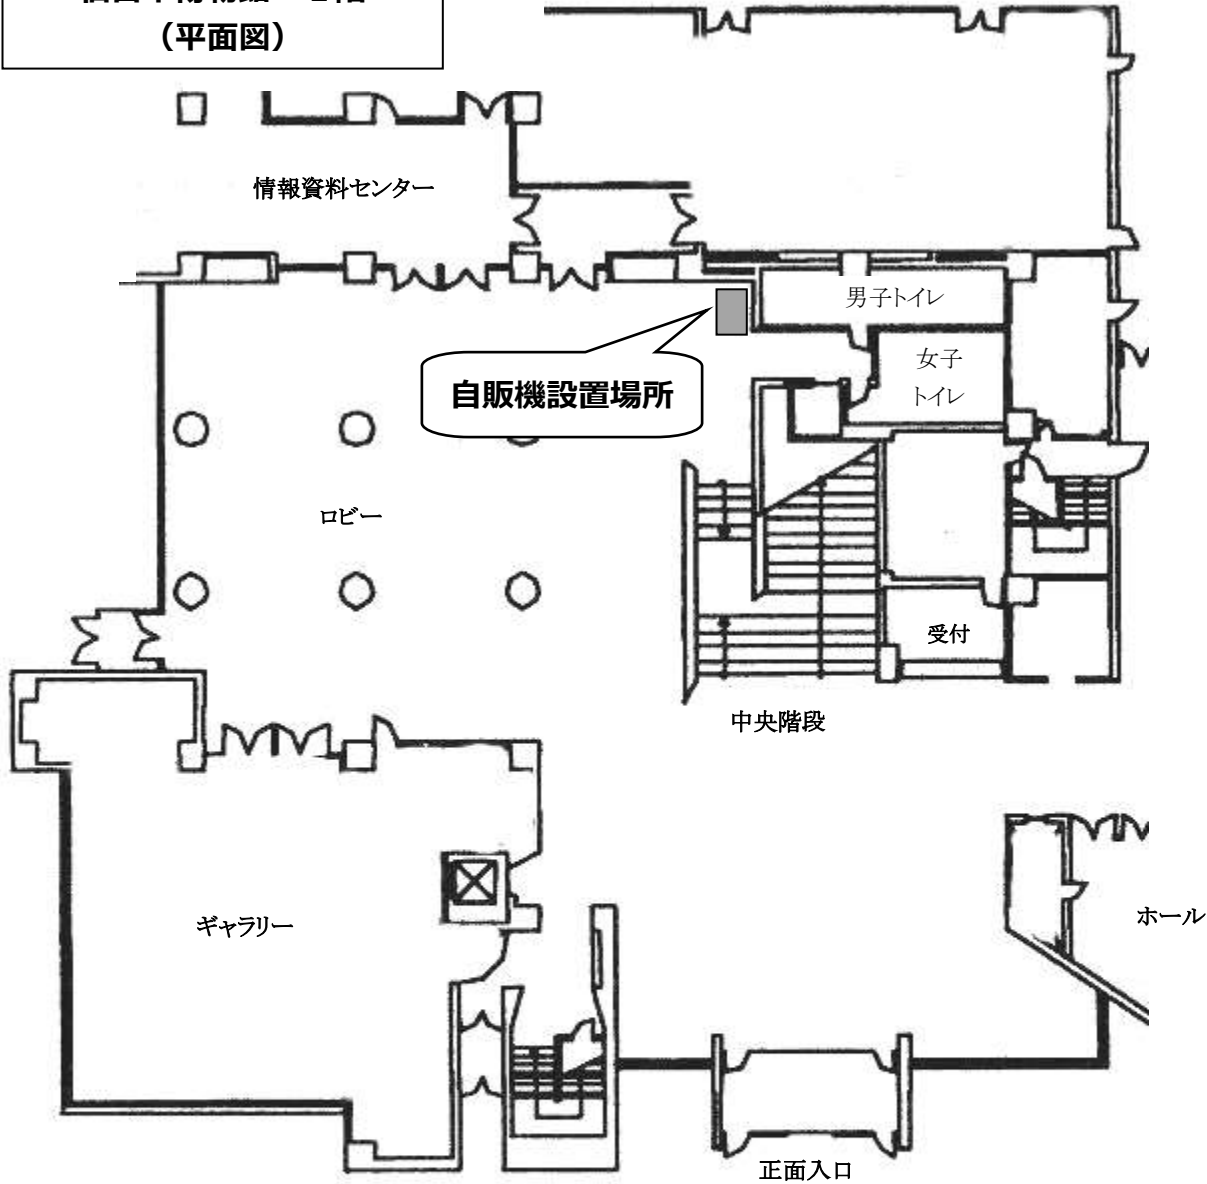

自動販売機設置場所 詳細図

仙台市博物館 1階
(平面図)

※展示エリアは2階にあります。

<自販機設置場所 詳細>

- ①自販機設置面積
幅 1.5m × 奥行 1.1m 以内
- ②回収ボックス設置面積
幅 0.6m × 奥行 0.7m 以内