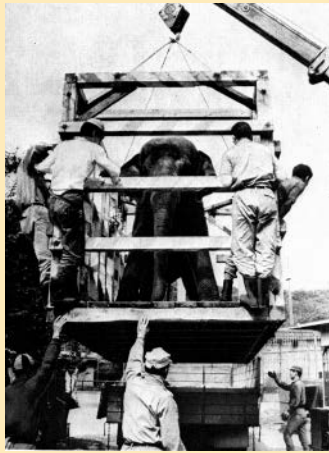

せんだい ひとむかし

仙台のミュージアムが一堂に集う「SMMAミュージアムユニバース」では、「せんだいひとむかし」と題し、地域の記憶を辿ることができる写真やモノを集めて展示します。12/16(土)、17(日)は各館の学芸員や専門員によるトークイベントや、小さなお子さんも参加できる各種のワークショップを開催します。この機会に是非ご参加ください。

展示 12月14日(木)～17日(日) 10:00～18:00

建設途中の写真など、各ミュージアムの懐かしい写真を展示します。また、仙台伝統門松や、今は見られない虎屋横丁の看板、旧丸光デパートのミュージックサイレンの部品などの展示のほか、各ミュージアムの取り組みを紹介します。

上=アジアゾウのトシ引越しの様子(八木山動物公園、1965年)
中=復元住居の建設中の様子(仙台市縄文の森広場、2005年ごろ)
下=開館当時の地底の森ミュージアム(1996年ごろ)

中、下=写真提供:仙台市教育委員会

トークイベント 先着30名程度です

1. **12月16日(土)**
2. **11:00～11:45** **セミのぬけがら調査結果を大発表! —2021年～2023年—**
     (八木山動物公園フジサキの杜)
     出演:飼育展示課 三田さくら、山崎和子
   - **13:15～14:00** **クイズ&トーク 知ってる!?仙台の歴史**
     (仙台歴史ミュージアムネットワーク)
     出演:仙台歴史ミュージアムネットワーク 参加館担当者
     ※先着20名 整理券配付
   - **15:30～16:30** **地図の上で文学散歩 —明治篇—**
     (仙台文学館)
     出演:副館長 赤間亜生

1. **12月17日(日)**
2. **13:00～13:45** **仙台の宇宙 —プラネタリアムの始まりを訪ねて—**
     (仙台市天文台)
     出演:名誉台長 土佐誠
   - **14:30～15:30** **ホームムービーで巡る 昭和の仙台**
     (せんだいメディアテーク)
     出演:地域文化アーカイブ係 森野陽生

ワークショップイベント

1. **12月16日(土) 10:30～14:30**
2. **10:30～11:30** **「もんきりがた」で遊ぼう**
     (仙台市博物館)
     1回目:10:30～ 2回目:11:00～
     1回あたり25分
     各回先着10名 整理券配付
   - **10:30～14:30** **ミニたこをつくろう**
     (スリーエム仙台市科学館)
     室内であげられる軽いタコを作ります。
     1回あたり10分程度 随時受付
     ※12～13時は休憩時間です。
3. **12月17日(日) 10:30～16:30**
4. **10:30～16:30** **拓本レターカードづくり**
     (仙台市縄文の森広場)
     縄文土器から取った拓本をカードに貼り付けて、世界に一つだけのレターカードを作ります。
     1回あたり15分～20分
     同時に先着最大8組まで 随時受付
     ※12～13時は休憩時間です。
   - **13:00～16:30** **Only 椀のしおりを染めよう**
     (東北福祉大学芹沢銈介美術工芸館)
     型紙を使ってしおりを染める体験です。
     1回あたり15分程度
     同時に先着最大6名まで 随時受付