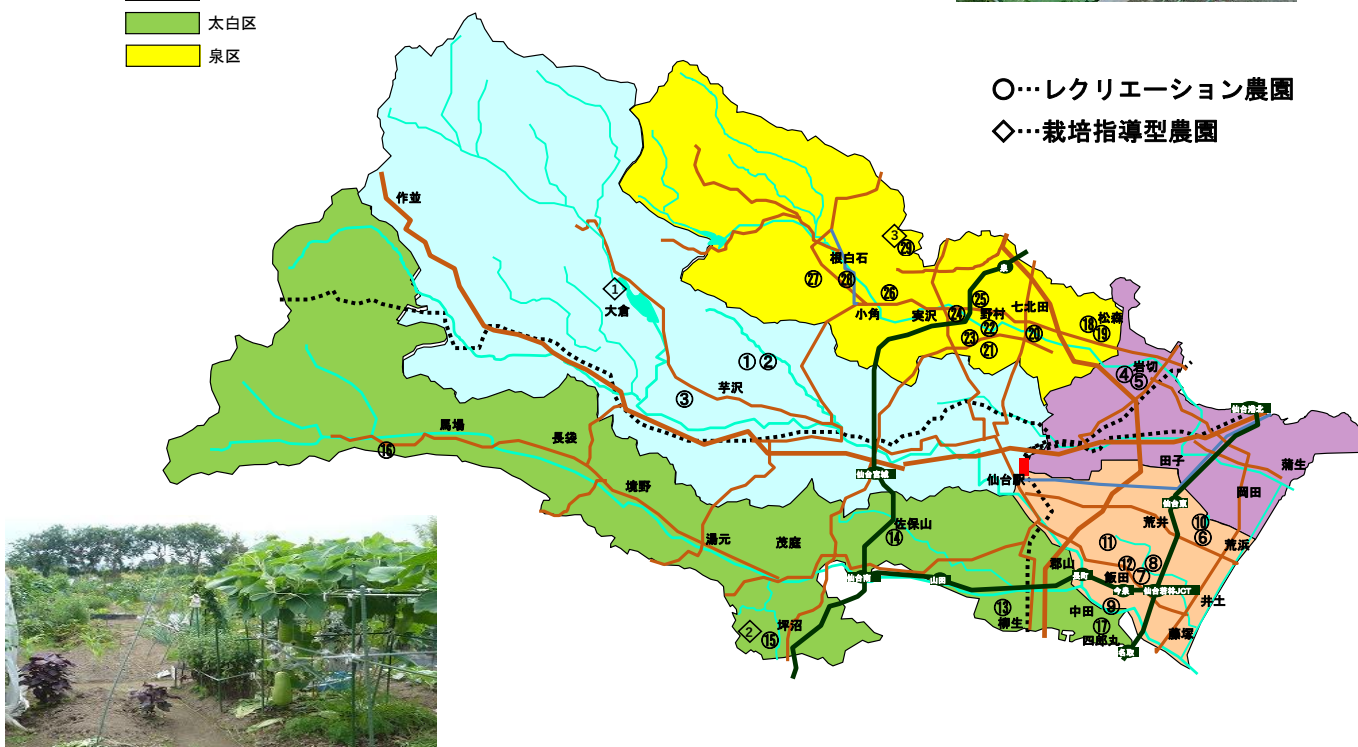

仙台市内のレクリエーション農園

市内の農家が市民向けに開設するレクリエーション農園(貸し農園)が、市内各所にあります。自分だけの農園で、野菜や花を育ててみませんか。

レクリエーション農園位置図

■裏面に農園一覧を掲載していますので併せてご覧ください。

- 青葉区
- 宮城野区
- 若林区
- 太白区
- 泉区

- …レクリエーション農園
- ◇…栽培指導型農園

農園の利用については、直接各農園に連絡しお申込みください。
利用契約の前には、現地を見学されることをおすすめします。

※農家の方で、レクリエーション農園の開設を希望する方は、
農政企画課までご相談ください。

令和6年版

仙台市経済局農林部農林企画課
TEL022-214-8334 FAX022-214-8338

【HP】<https://www.city.sendai.jp/noshoku/kurashi/shizen/norinsuisan/boshujoho/recreation.html>

仙台市内のレクリエーション農園一覧(令和6年1月1日現在)