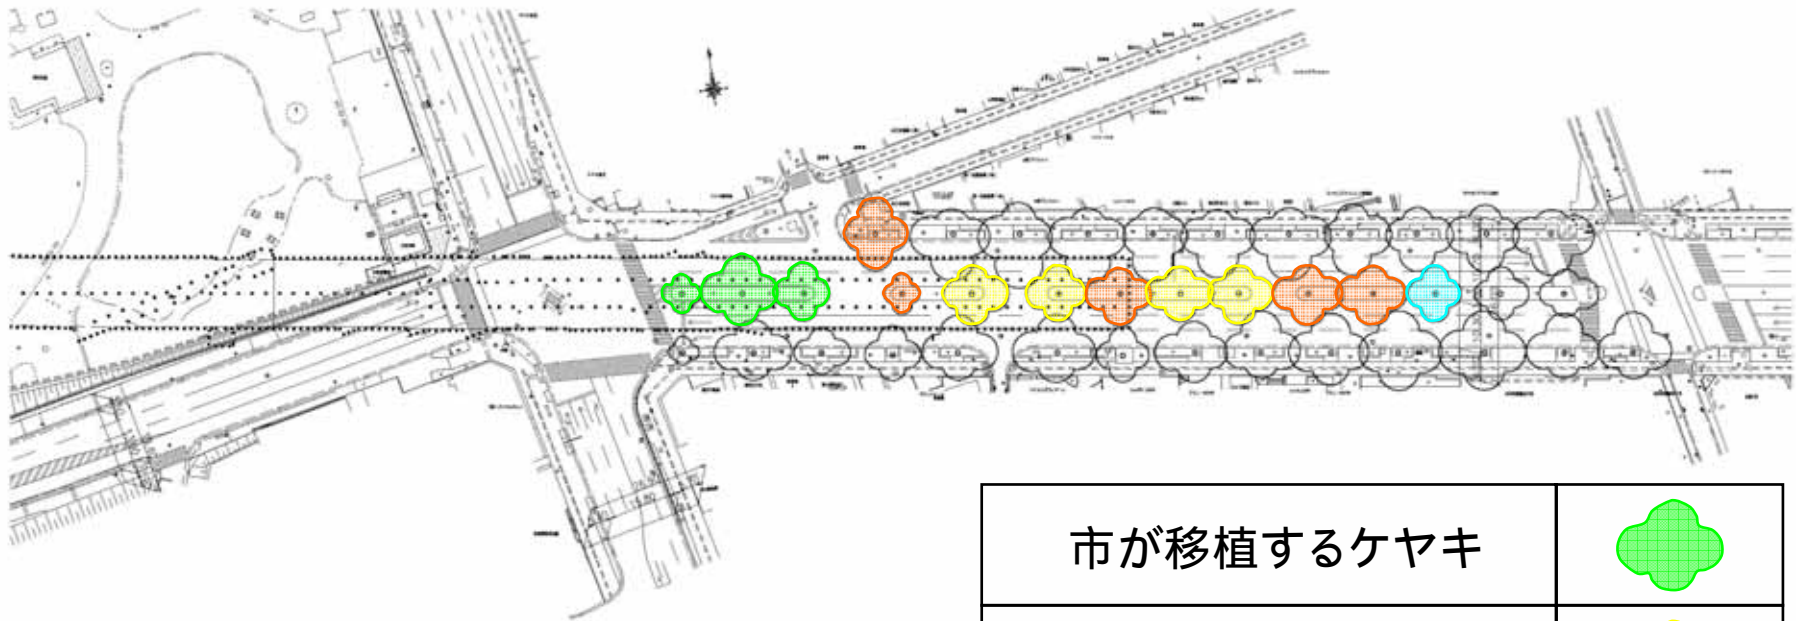

(仮称)西公園駅部

市が移植するケヤキ	
実行委員会で移植するケヤキ	
パナソニック会で移植するケヤキ	
伐採予定のケヤキ	