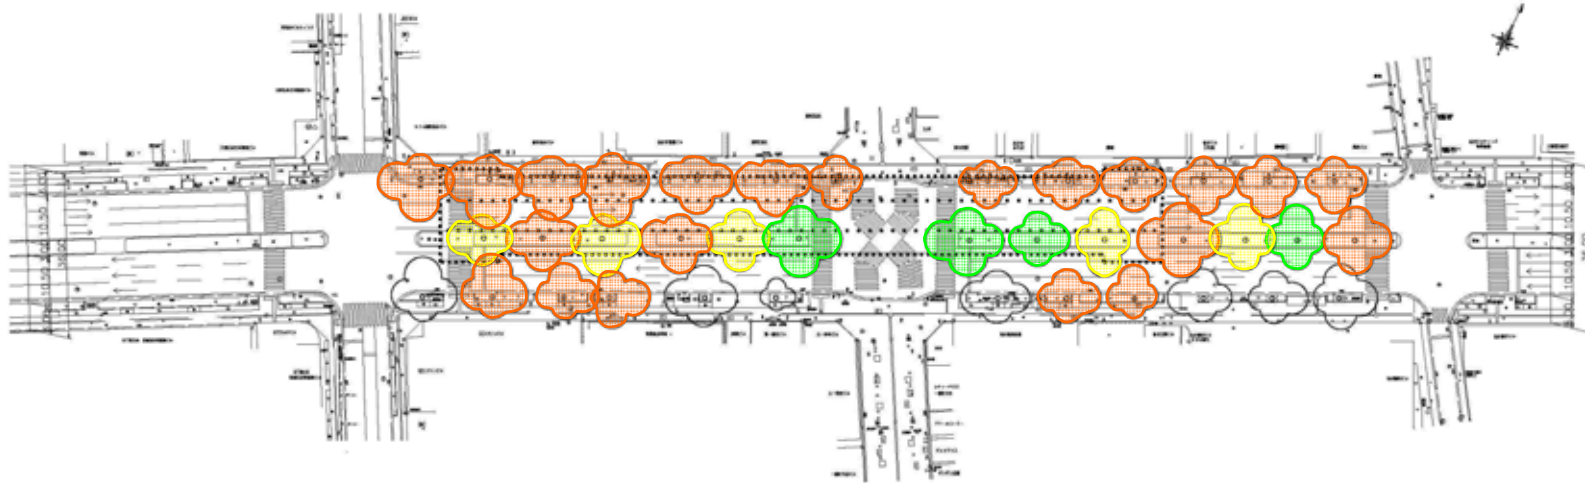

(仮称)一番町駅部

市が移植するケヤキ	
実行委員会で移植するケヤキ	
伐採予定のケヤキ	