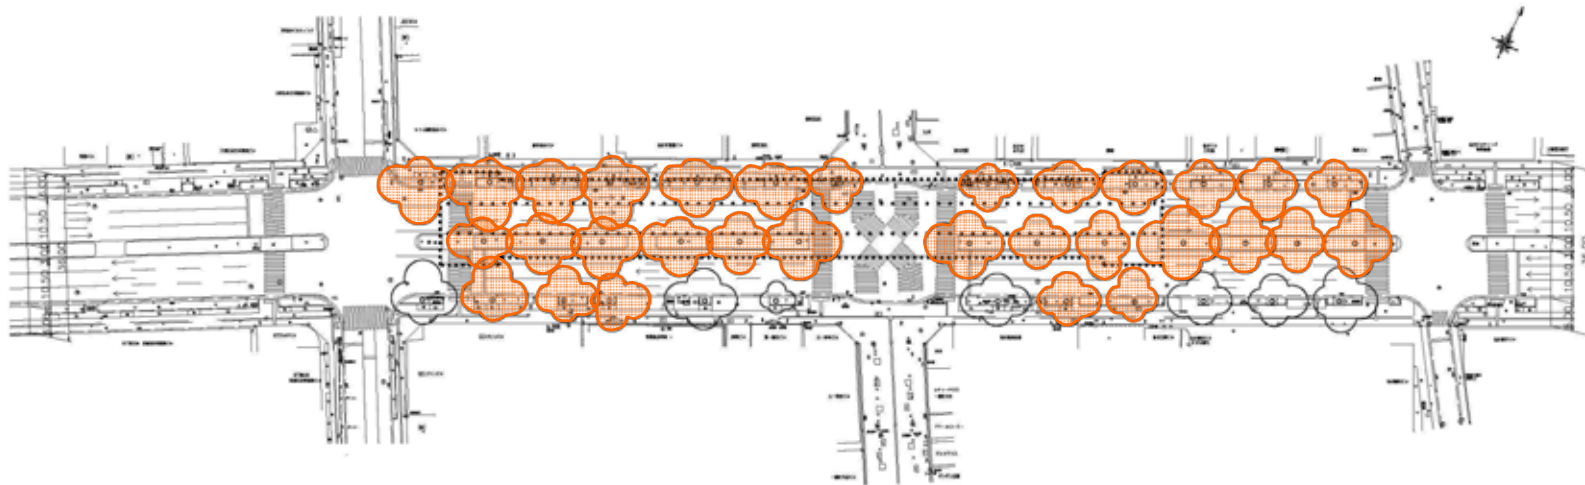

# (仮称)一番町駅部

影響を受けるケヤキ