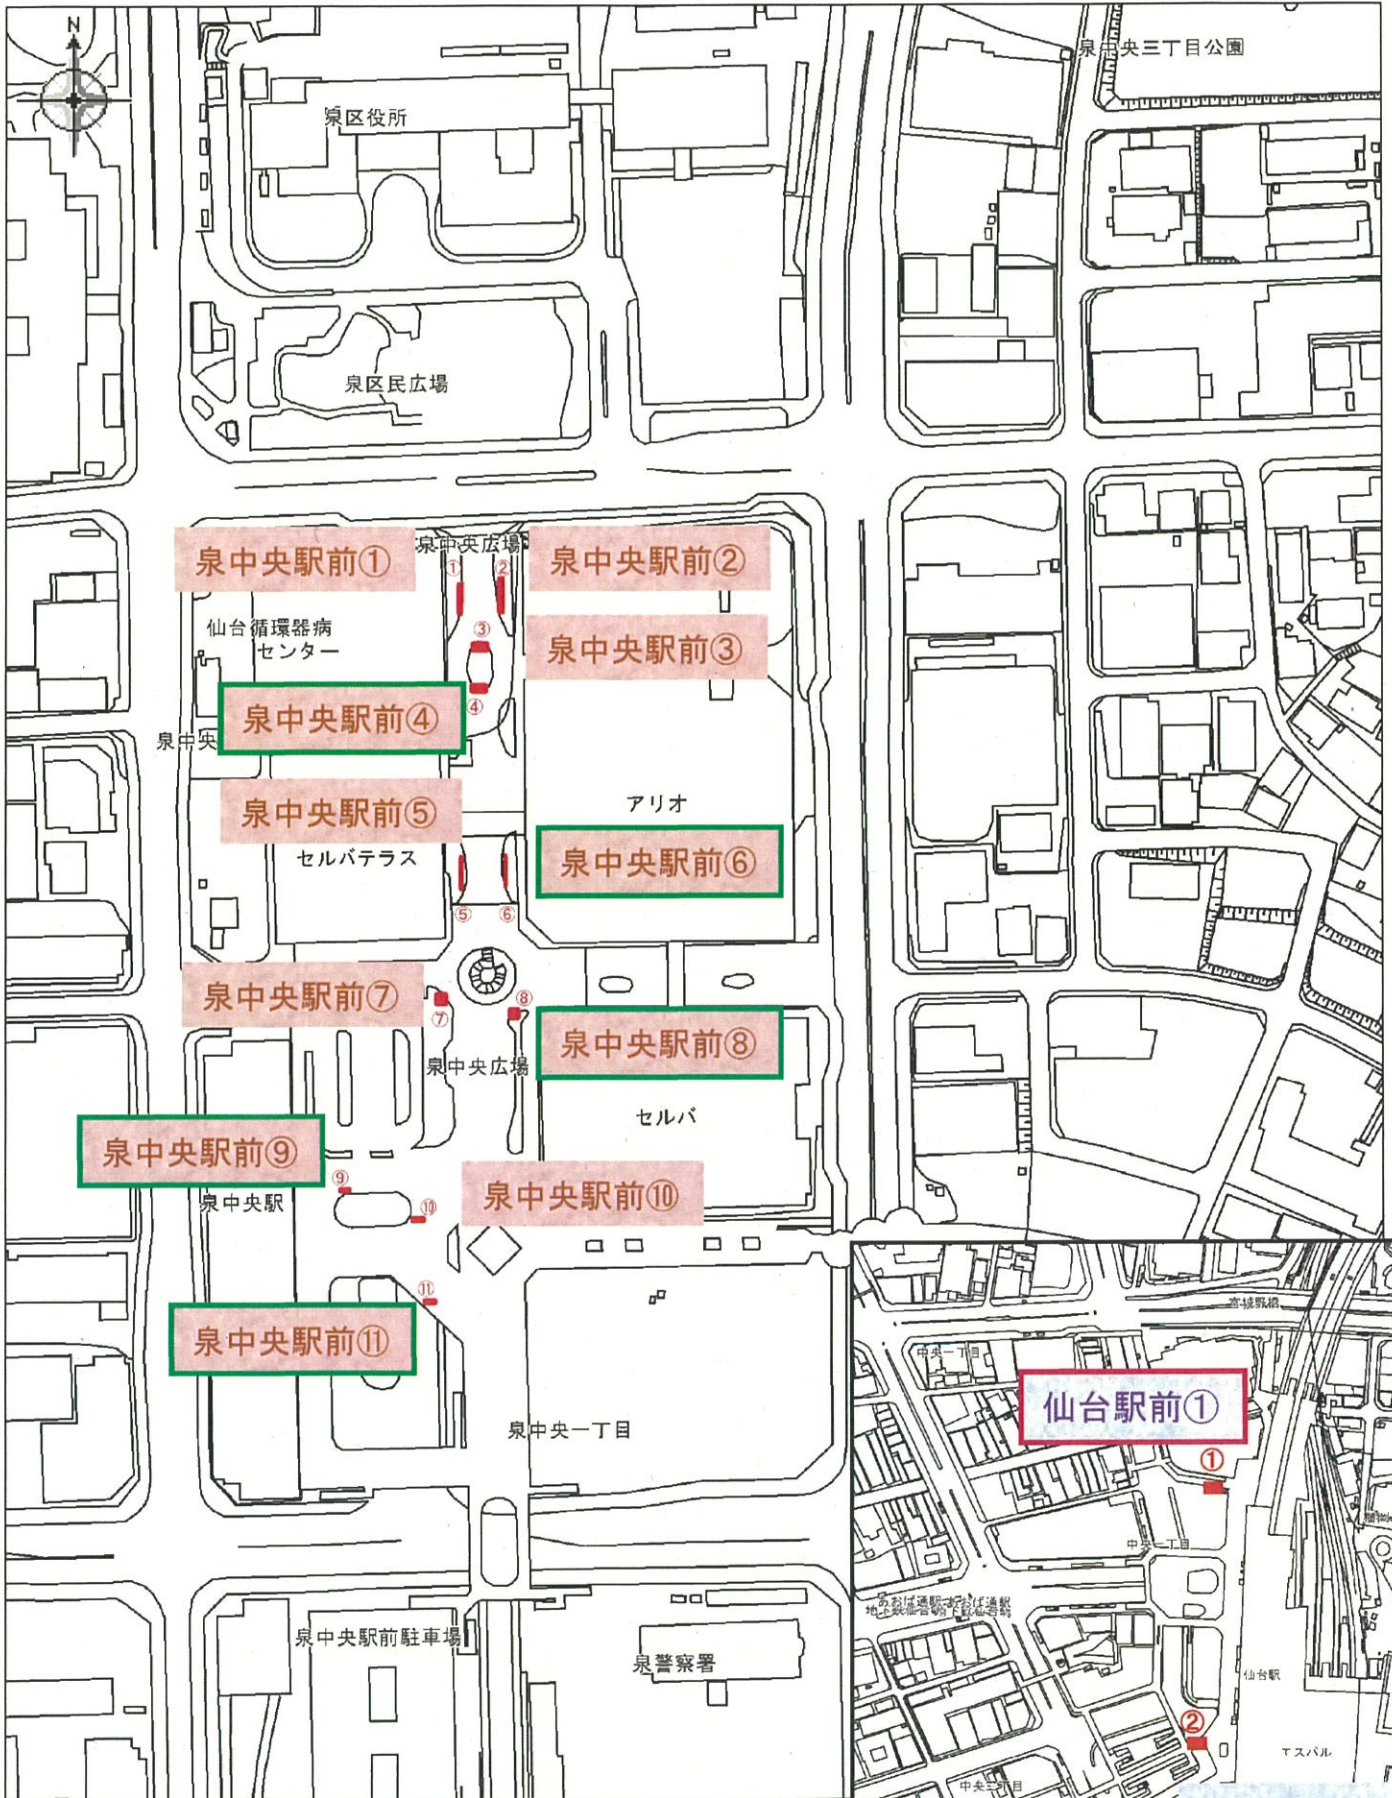

仙台おもてなし花壇 スポンサー募集場所

多くの人が集う広場

泉中央駅ペDESTリアンデッキ

企業名等を記載したプレートを
設置します
泉中央駅④、⑥、⑧、⑨、⑩各1口

東北の玄関口

仙台駅前ペDESTリアンデッキ

企業名等を記載したプレートを
設置します
仙台駅前①(北側) 1口

募集概要

- ・募集場所
泉中央駅ペDESTリアンデッキ (5口)
仙台駅前ペDESTリアンデッキ (1口)
※裏面位置図参照
- ・協賛金額
1口3万円 複数口可能
寄附金として税制上損金算入又は控除措置あり
- ・申込資格及び申込方法
個人・企業・団体
申出書等を建設局百年の杜推進課へ郵送
企業の場合申出書のほか申込資格に関する同意書、登記事項証明書、
企業概要、滞納していないことの納税証明書(国税・市税)が必要
- ・協賛期間
令和4年3月31日まで(更新あり)
- ・その他
申込多数の場合は抽選となります