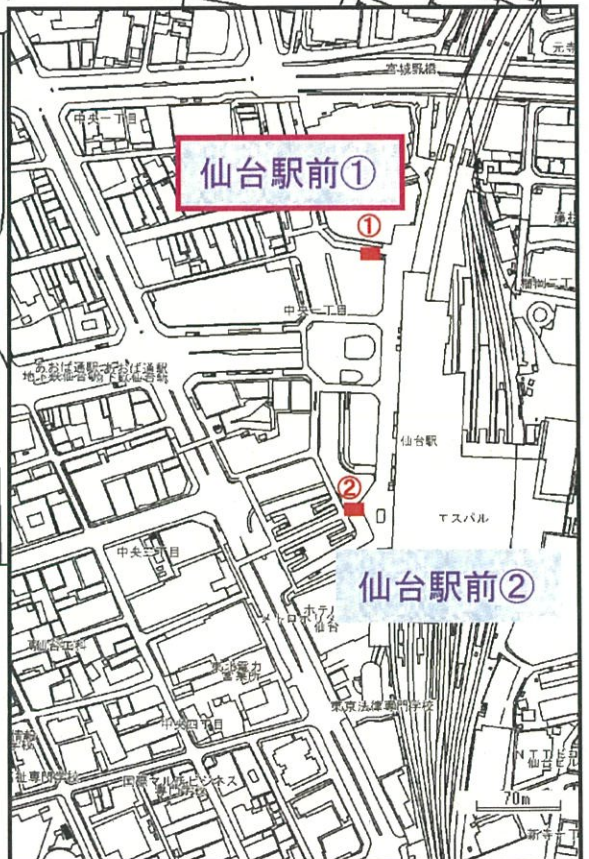

百年の比づくり
仙台おもてなし花壇
花いっぱいまちづくり推進に貢献したいと考えています
○○造園土木 お客様をつなぐ
お庭のプロデューサー □□銀行
仙台市

泉中央駅前
設置看板イメージ
(A3サイズ)