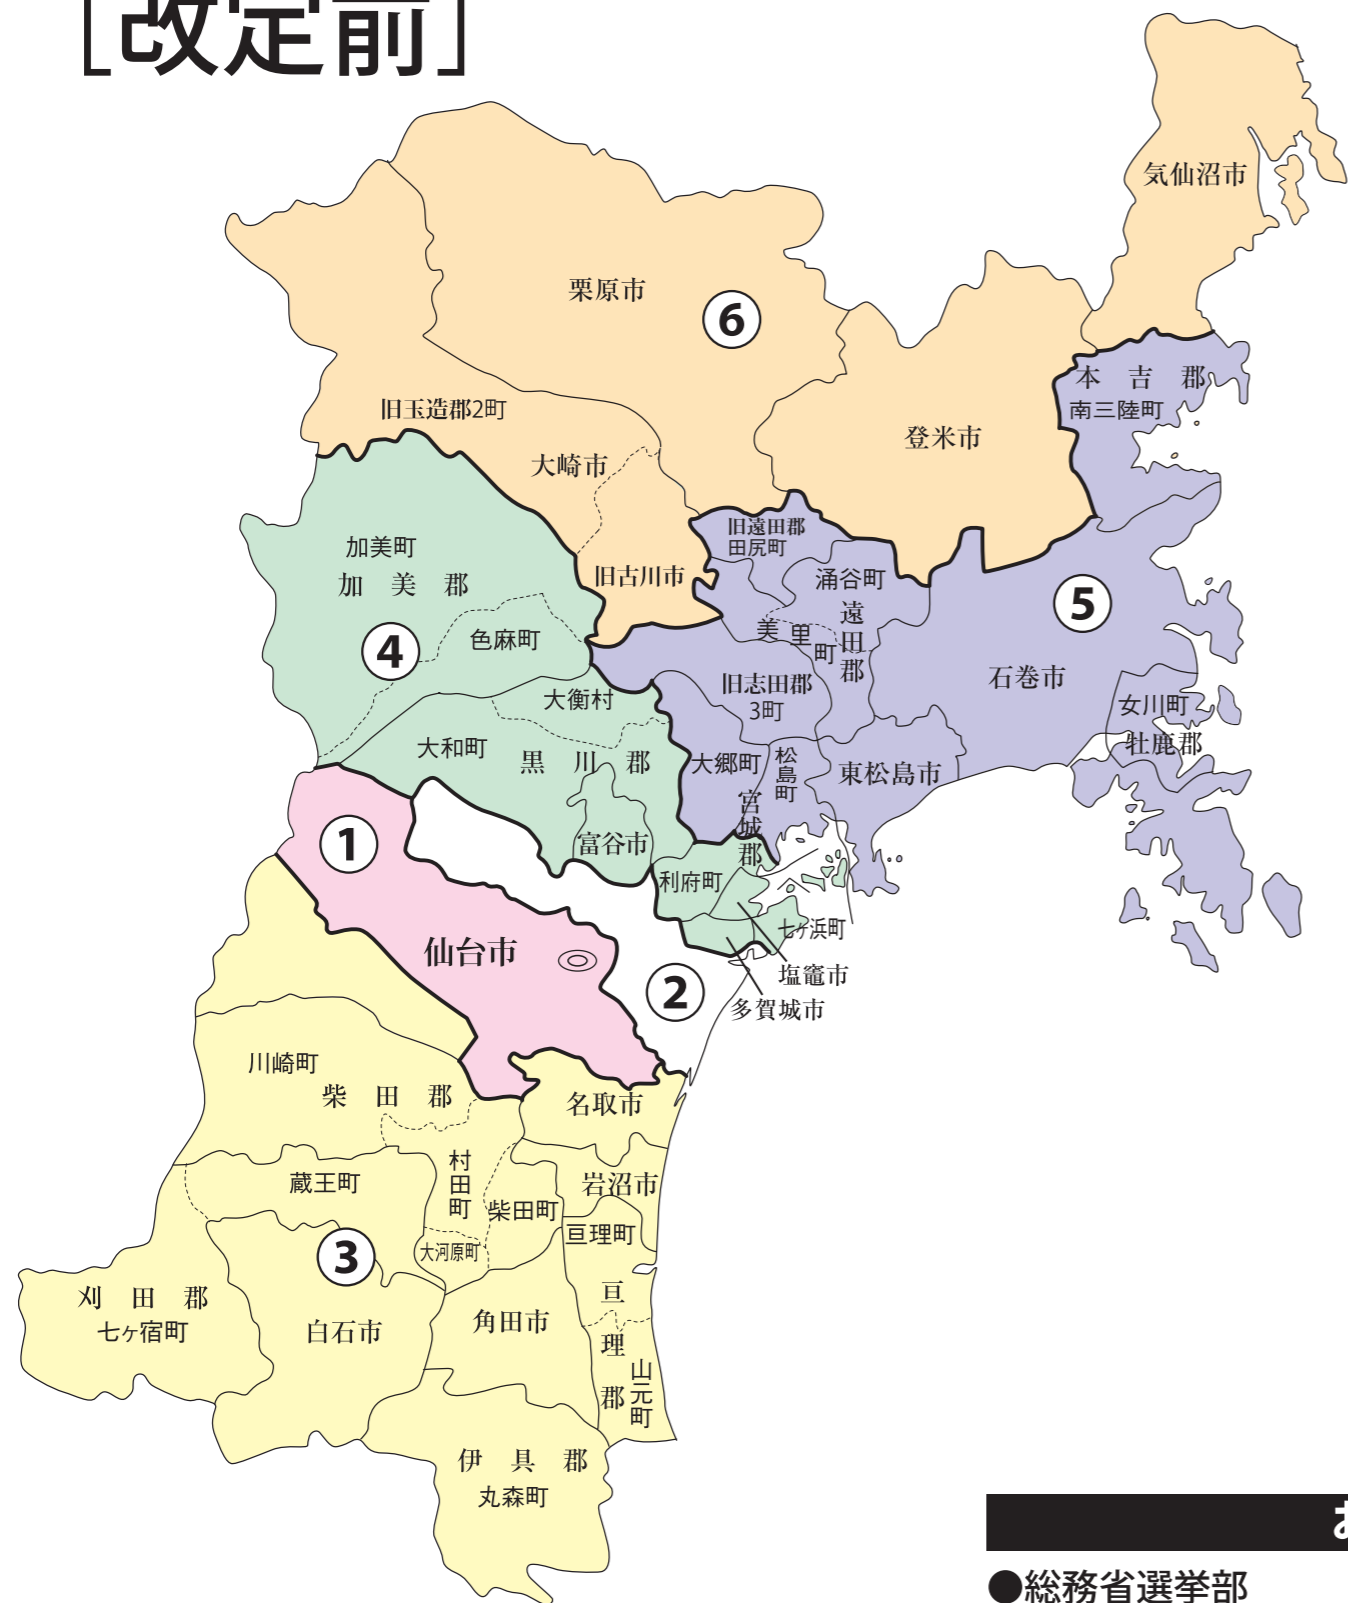

衆議院議員選挙の小選挙区が改定されました。
次の衆議院議員総選挙からは、新しい選挙区で選挙が行われます。

宮城県

[改定前]

[改定後]

お問い合わせは

- 総務省選挙部
- 都道府県選挙管理委員会
- 市区町村選挙管理委員会

旧選挙区	第1区	第3区	第4区	第5区	第6区
	仙台市 青葉区 太白区 本庁管内	仙台市 太白区 <small>第1区に属しない区域</small>	白石市 名取市 角田市 岩沼市 刈田郡 柴田郡 伊具郡 亶理郡	塩竈市 多賀城市 富谷市 宮城郡 七ヶ浜町 利府町 黒川郡 大和町 大衡村 加美郡	石巻市 東松島市 宮城郡 松島町 黒川郡 大郷町 牡鹿郡 大崎市 大崎市松山総合支所管内 大崎市三本木総合支所管内 大崎市鹿島台総合支所管内 大崎市田尻総合支所管内 遠田郡 本吉郡

新選挙区	仙台市 青葉区 太白区	白石市 名取市 角田市 岩沼市 刈田郡 柴田郡 伊具郡 亶理郡	石巻市 塩竈市 多賀城市 東松島市 富谷市 宮城郡 黒川郡 牡鹿郡	加美郡 気仙沼市 登米市 栗原市 大崎市 遠田郡 本吉郡
	第1区	第3区	第4区	第5区

※第2区は選挙区の変更はありません。

宮城県

仙台市

衆議院議員選挙の小選挙区が改定されました。
次の衆議院議員総選挙からは、新しい選挙区で選挙が行われます。

<全県図>

[改定前]

◎: 県庁 ◎: 市役所
丸数字は選挙区番号

[改定後]

◎: 県庁 ◎: 市役所
丸数字は選挙区番号

お問い合わせは

- 総務省選挙部
- 都道府県選挙管理委員会
- 市区町村選挙管理委員会