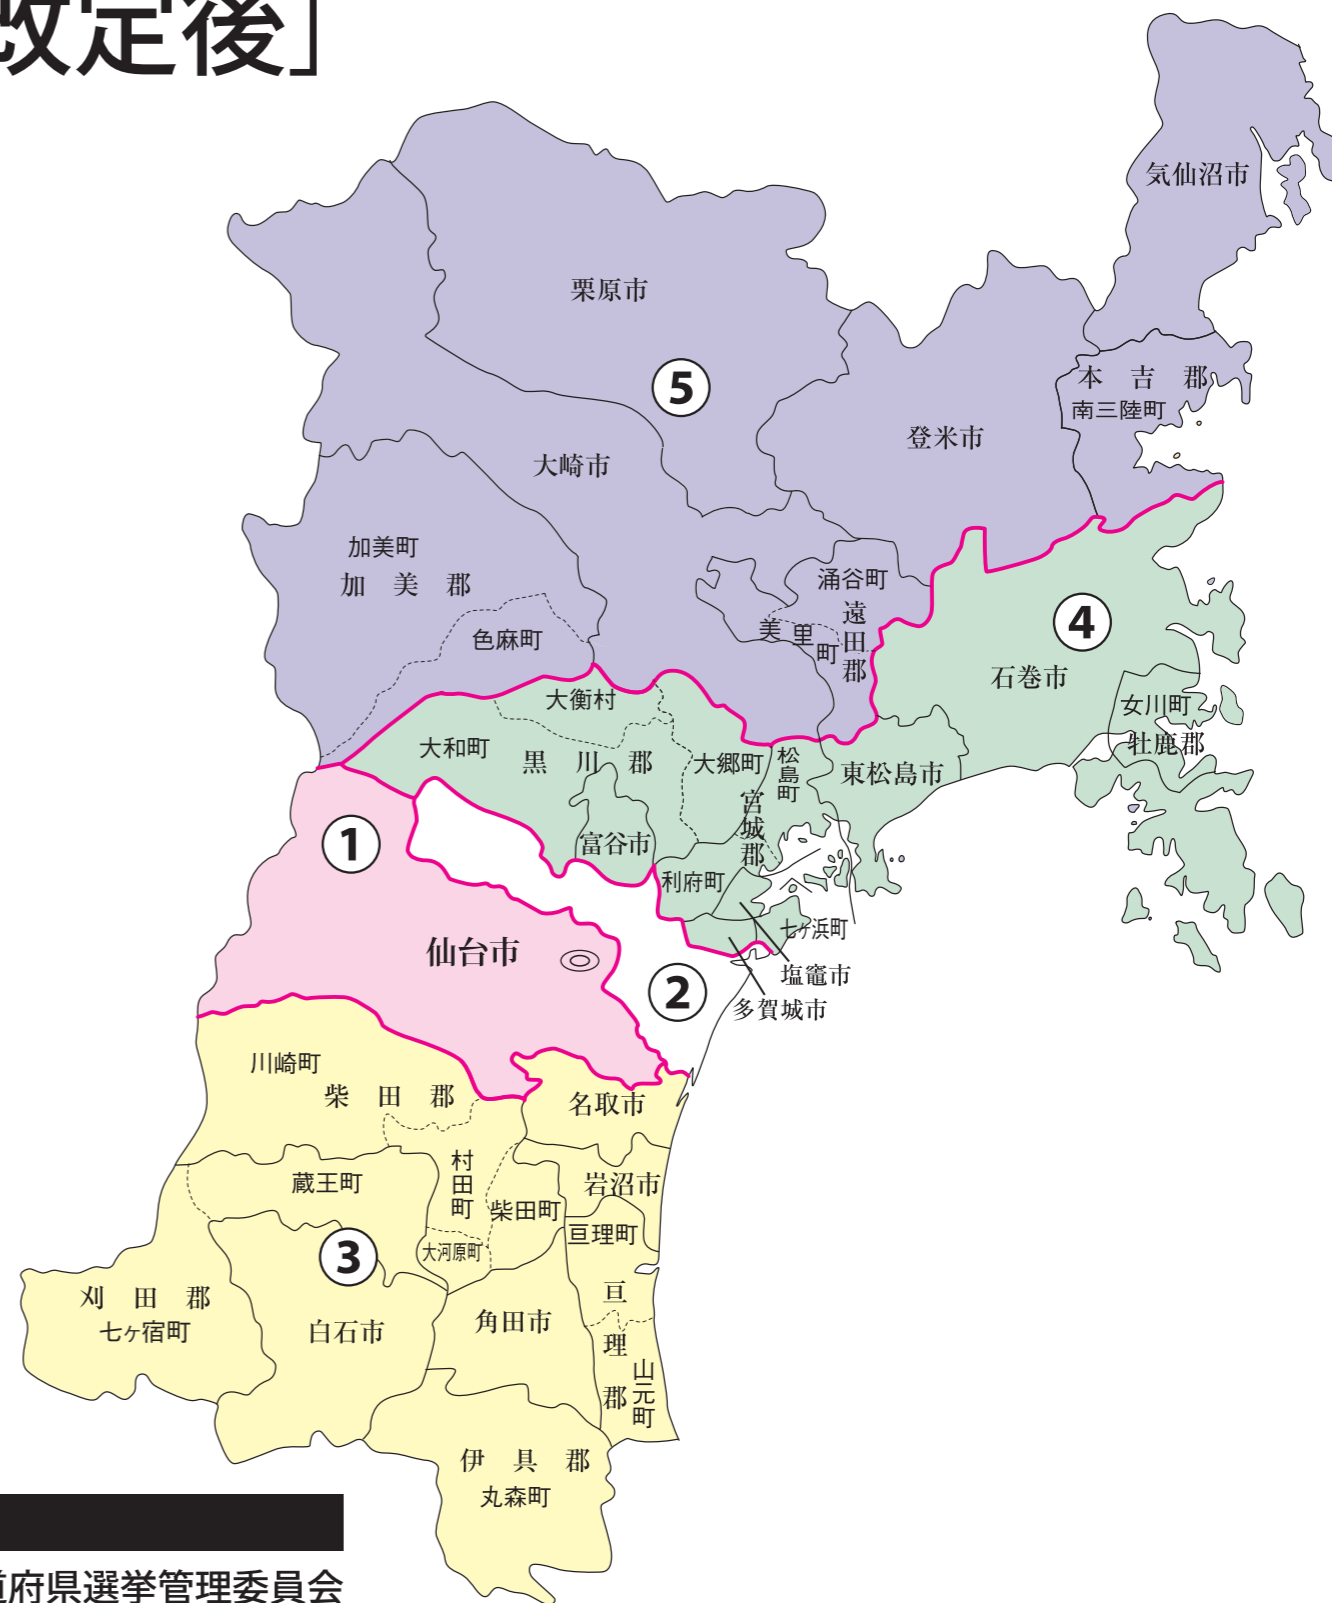

衆議院議員選挙の小選挙区が改定されました。
次の衆議院議員総選挙からは、新しい選挙区で選挙が行われます。

宮城県

[改定前]

[改定後]

お問い合わせは

- 総務省選挙部
- 都道府県選挙管理委員会
- 市区町村選挙管理委員会

旧選挙区	第1区	第3区	第4区	第5区	第6区
	仙台市 青葉区 太白区 本庁管内	仙台市 太白区 <small>第1区に属しない区域</small>	白石市 名取市 角田市 岩沼市 刈田郡 柴田郡 伊具郡 亶理郡	塩竈市 多賀城市 富谷市 宮城郡 七ヶ浜町 利府町 黒川郡 大和町 大衡村 加美郡	石巻市 東松島市 宮城郡 松島町 黒川郡 大郷町 牡鹿郡 大崎市 大崎市松山総合支所管内 大崎市三本木総合支所管内 大崎市鹿島台総合支所管内 大崎市田尻総合支所管内 遠田郡 本吉郡

新選挙区	仙台市 青葉区 太白区	白石市 名取市 角田市 岩沼市 刈田郡 柴田郡 伊具郡 亶理郡	石巻市 塩竈市 多賀城市 東松島市 富谷市 宮城郡 黒川郡 牡鹿郡	加美郡 気仙沼市 登米市 栗原市 大崎市 遠田郡 本吉郡
	第1区	第3区	第4区	第5区

※第2区は選挙区の変更はありません。

宮城県

仙台市

衆議院議員選挙の小選挙区が改定されました。
次の衆議院議員総選挙からは、新しい選挙区で選挙が行われます。

<全県図>

[改定前]

◎: 県庁 ◎: 市役所
丸数字は選挙区番号

[改定後]

◎: 県庁 ◎: 市役所
丸数字は選挙区番号

お問い合わせは

- 総務省選挙部
- 都道府県選挙管理委員会
- 市区町村選挙管理委員会