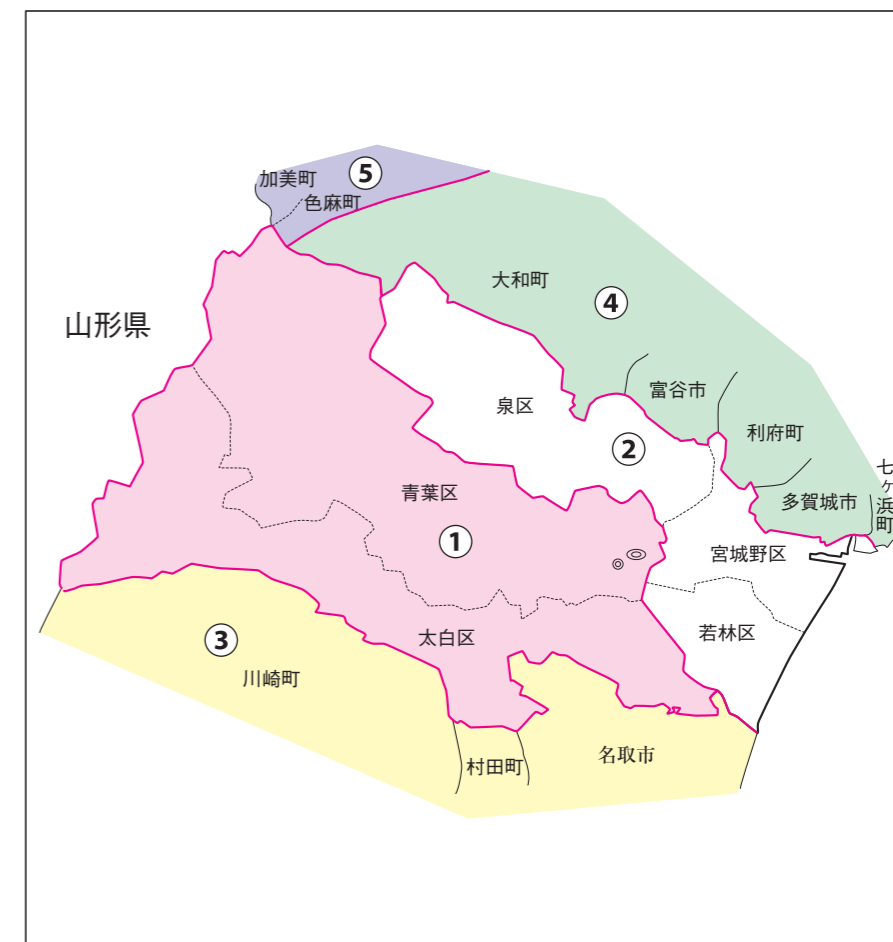

衆議院議員選挙の小選挙区が改定されました。
次の衆議院議員総選挙からは、新しい選挙区で選挙が行われます。

宮城県

[改定前]

[改定後]

お問い合わせは

- 総務省選挙部
- 都道府県選挙管理委員会
- 市区町村選挙管理委員会

旧選挙区	第1区	第3区	第4区	第5区	第6区
	仙台市 青葉区 太白区 本庁管内	仙台市 太白区 <small>第1区に属しない区域</small>	白石市 名取市 角田市 岩沼市 刈田郡 柴田郡 伊具郡 亶理郡	塩竈市 多賀城市 富谷市 宮城郡 七ヶ浜町 利府町 黒川郡 大和町 大衡村 加美郡	石巻市 東松島市 宮城郡 松島町 黒川郡 大郷町 牡鹿郡 大崎市 大崎市松山総合支所管内 大崎市三本木総合支所管内 大崎市鹿島台総合支所管内 大崎市田尻総合支所管内 遠田郡 本吉郡

新選挙区	仙台市 青葉区 太白区	白石市 名取市 角田市 岩沼市 刈田郡 柴田郡 伊具郡 亶理郡	石巻市 塩竈市 多賀城市 東松島市 富谷市 宮城郡 黒川郡 牡鹿郡	加美郡 気仙沼市 登米市 栗原市 大崎市 遠田郡 本吉郡
	第1区	第3区	第4区	第5区

※第2区は選挙区の変更はありません。

宮城県

仙台市

衆議院議員選挙の小選挙区が改定されました。
次の衆議院議員総選挙からは、新しい選挙区で選挙が行われます。

<全県図>

[改定前]

◎: 県庁 ◎: 市役所
丸数字は選挙区番号

[改定後]

◎: 県庁 ◎: 市役所
丸数字は選挙区番号

お問い合わせは

- 総務省選挙部
- 都道府県選挙管理委員会
- 市区町村選挙管理委員会