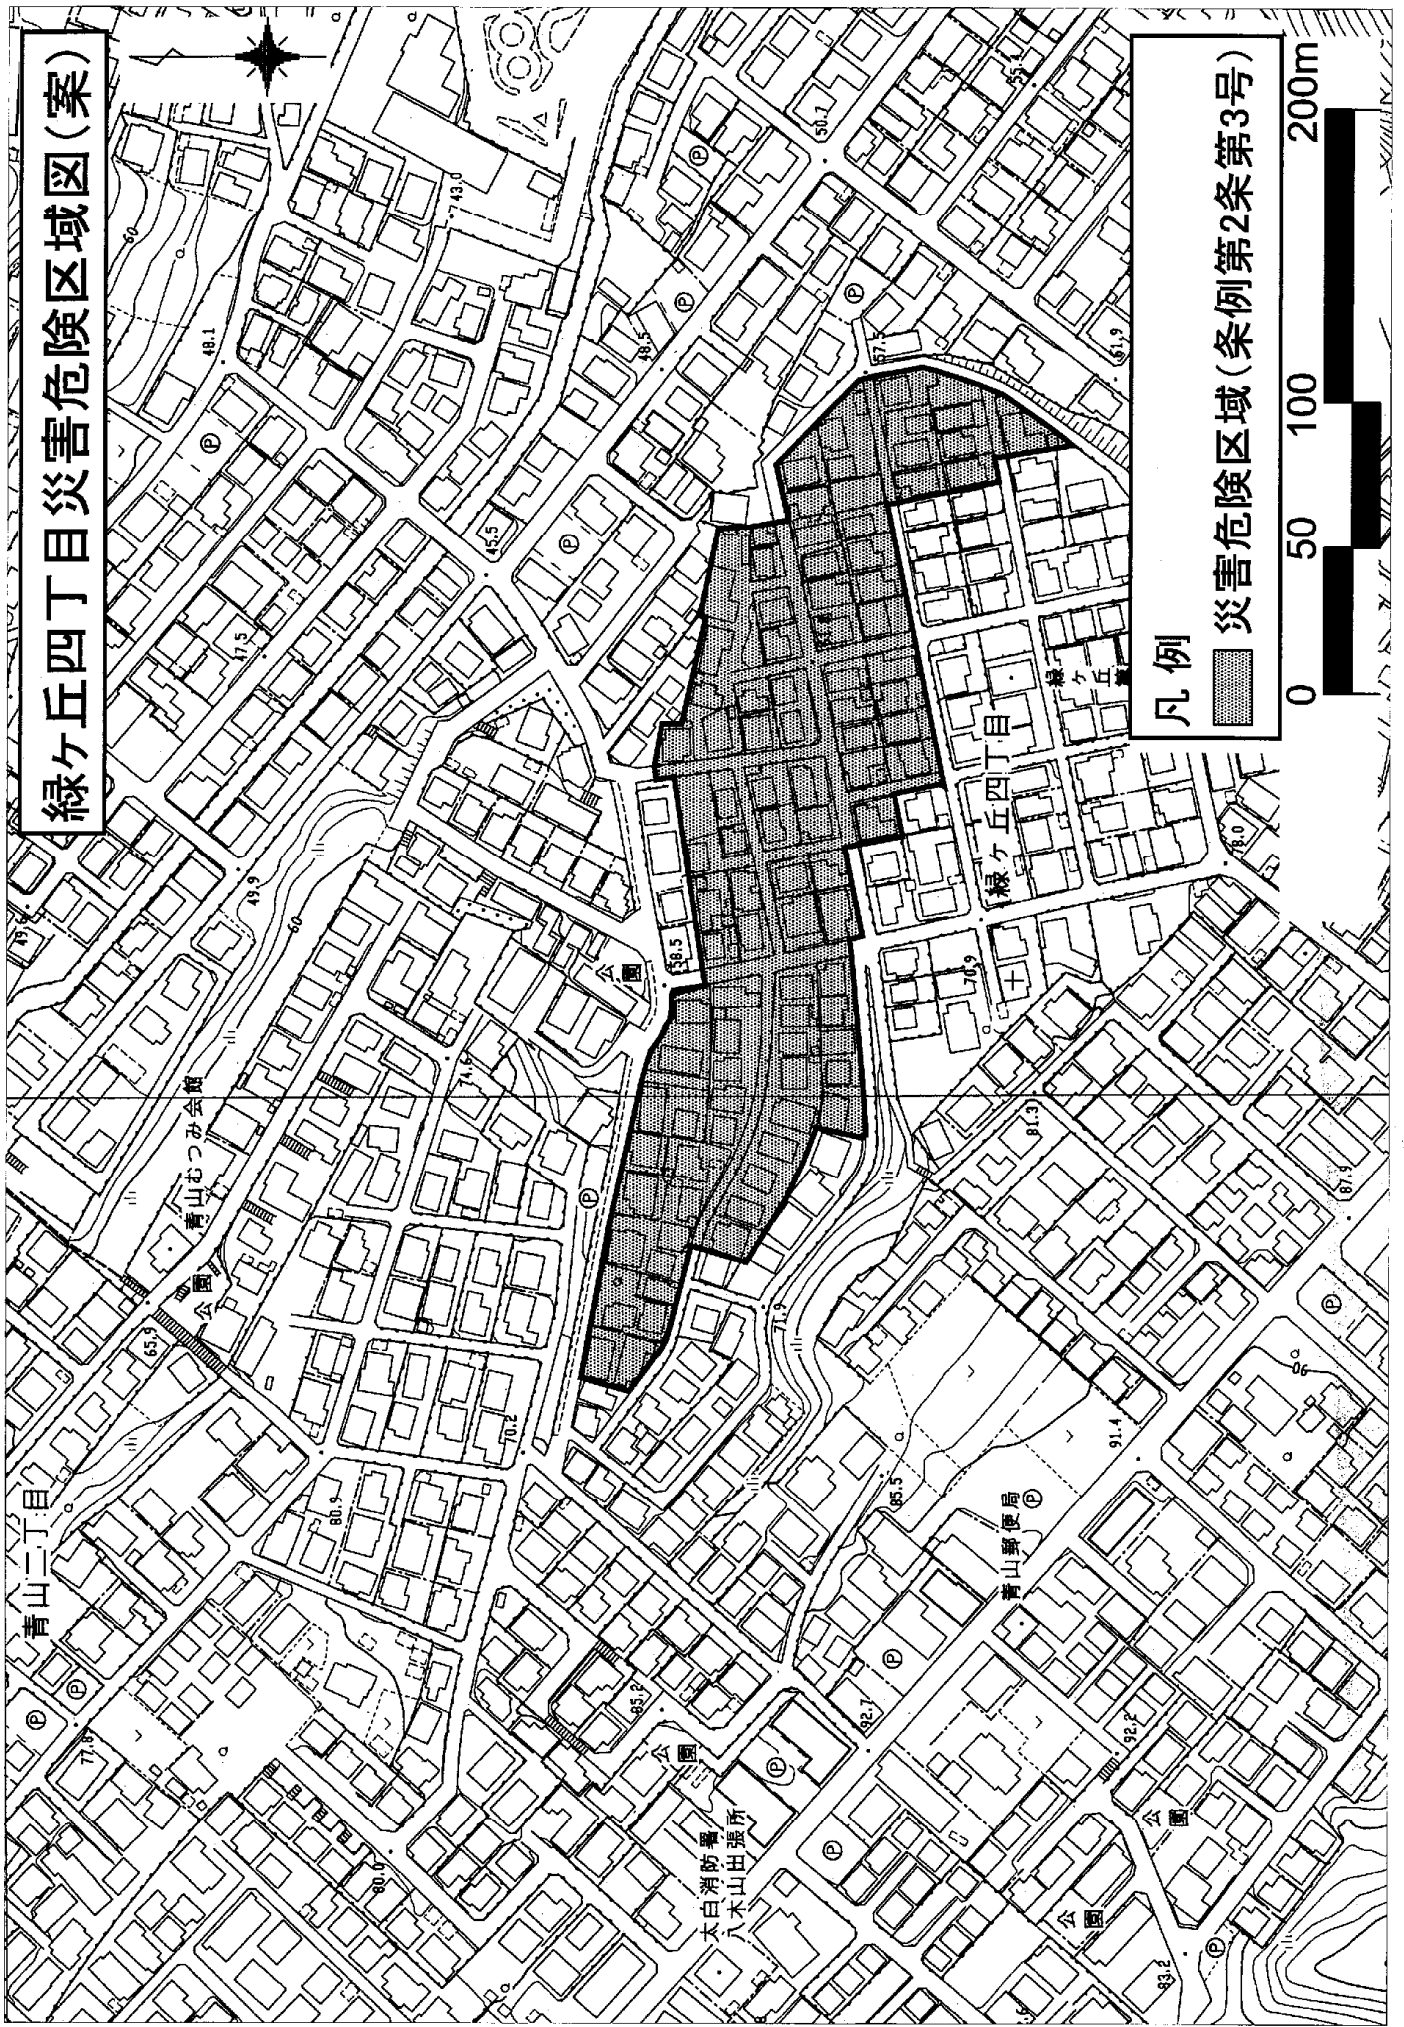

# 緑ヶ丘四丁目災害危険区域図(案)

凡例

■ 災害危険区域(条例第2条第3号)

0 50 100 200m