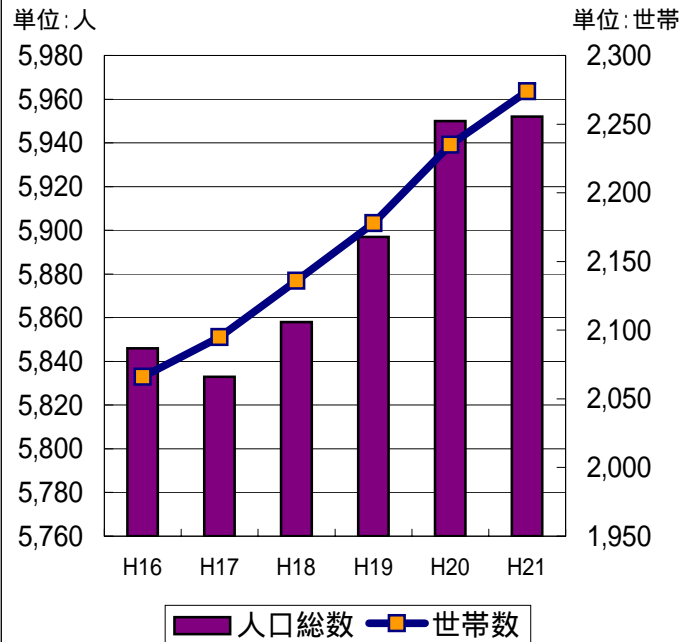

星型

若い人口の流入が多い都市等にみられる

ひょうたん型

若い人口が多く流出する農村等にみられる

年齢別(5歳)人口

	合計	0～4歳	5～9歳	10～14歳	15～19歳	20～24歳	25～29歳	30～34歳	35～39歳
平成16年	5,846	244	295	277	328	380	484	518	387
平成21年	5,952	237	309	307	293	299	350	480	514

	40～44歳	45～49歳	50～54歳	55～59歳	60～64歳	65～69歳	70～74歳	75～79歳	80歳以上
平成16年	344	318	432	528	437	318	230	145	181
平成21年	379	333	322	419	514	418	307	210	261

沖野東 小学校区

掲載人口等については、各年5月1日現在の住民基本台帳を基に集計・加工したものです。学区が複数区にまたがる場合など、調整している箇所もありますので、一つの目安としてご活用下さい。

「65歳以上人口及び高齢化率」の表中、区の値については平成21年4月1日現在の住民基本台帳人口です

世帯数及び世帯構成員数

	当該地区	若林区	仙台市
世帯数	2,274	57,037	449,755
構成員数	2.62	2.23	2.25

65歳以上人口及び高齢化率

	当該地区	若林区	仙台市
65歳以上人口	1,196	23,337	193,312
うち75歳以上人口	471	10,945	91,702
高齢化率	20.09%	18.41%	19.13%

男女別総人口及び構成比

	総人口	比率
男性	2,948	49.5%
女性	3,004	50.5%

人口総数及び世帯数 推移

人口増加率 (平成16年比)

世帯増加率 (平成16年比)

地域活動団体