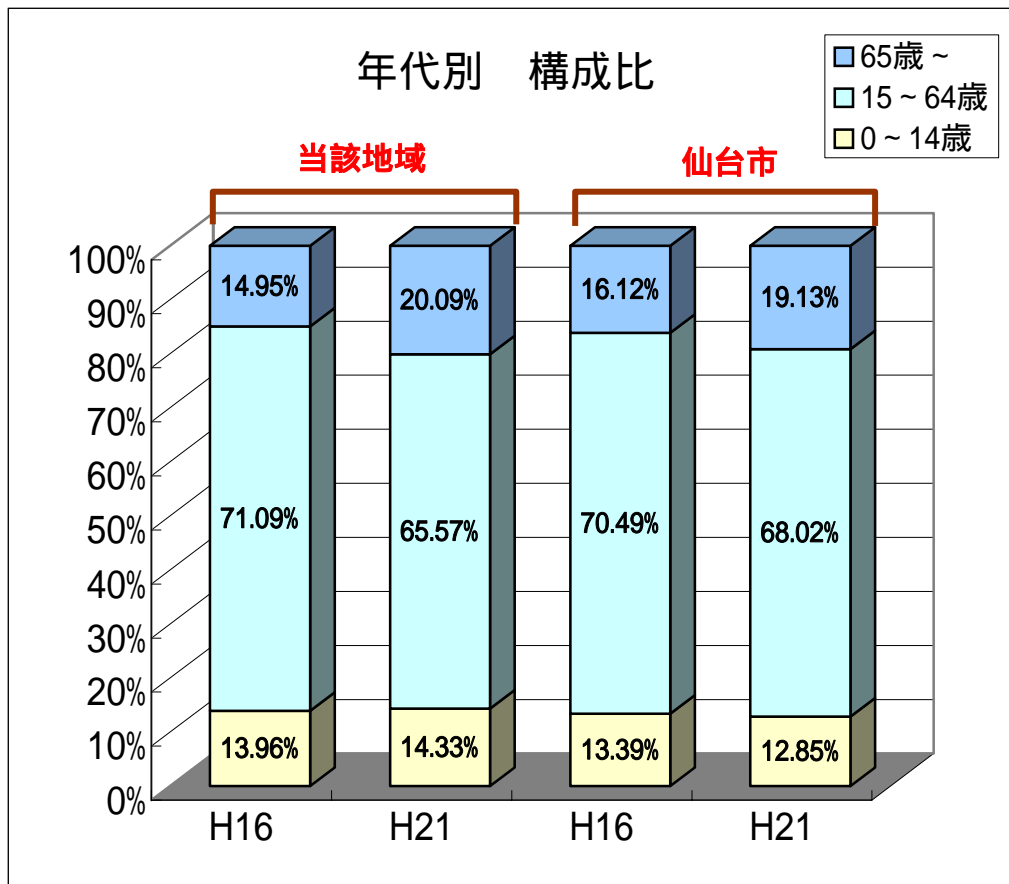

沖野東 小学校区

掲載人口等については、各年5月1日現在の住民基本台帳を基に集計・加工したものです。学区が複数区にまたがる場合など、調整している箇所もありますので、一つの目安としてご活用下さい。

「65歳以上人口及び高齢化率」の表中、区の値については平成21年4月1日現在の住民基本台帳人口です

世帯数及び世帯構成員数

	当該地区	若林区	仙台市
世帯数	2,274	57,037	449,755
構成員数	2.62	2.23	2.25

65歳以上人口及び高齢化率

	当該地区	若林区	仙台市
65歳以上人口	1,196	23,337	193,312
うち75歳以上人口	471	10,945	91,702
高齢化率	20.09%	18.41%	19.13%

男女別総人口及び構成比

	総人口	比率
男性	2,948	49.5%
女性	3,004	50.5%

人口総数及び世帯数 推移

人口増加率 (平成16年比)

世帯増加率 (平成16年比)

地域活動団体