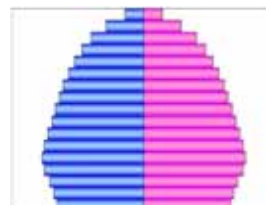

年齢別人口構成グラフの形状の変化等について、一般的に次のようなことが考えられます。

- ・5年前のグラフがそのまま上にスライドしている場合
人口の流入出があまり無く、定住人口が多い地域
(戸建住宅が多い地域等にみられる)
- ・5年前の人口構成から大きく変化している、またはグラフが上にスライドしていない場合
人口の流入出が盛んで、定住人口が少ない地域
(共同住宅が多い地域等にみられる)

年齢別人口構成で見える地域の特徴

人口ピラミッドは一般的に下記の5つに分類されています。
年齢別人口構成のグラフを左右対称にした形を参考にしてください。

人口ピラミッド・・・中央に縦軸を引き、底辺を0歳にして頂点を最高年齢者として年齢を刻み、左右に男・女別に年齢別の人口数または

ピラミッド型

出生率が高く、死亡率が高いか、あるいは低下しつつある場合にみられる

つりがね型

出生率・死亡率が共に低い場合にみられる

つぼ型

出生率が死亡率よりも低くなった場合にみられる

星型

若い人口の流入が多い都市等にみられる

ひょうたん型

若い人口が多く流出する農村等にみられる

年齢別(5歳)人口

	合計	0～4歳	5～9歳	10～14歳	15～19歳	20～24歳	25～29歳	30～34歳	35～39歳
平成16年	5,846	244	295	277	328	380	484	518	387
平成21年	5,952	237	309	307	293	299	350	480	514

	40～44歳	45～49歳	50～54歳	55～59歳	60～64歳	65～69歳	70～74歳	75～79歳	80歳以上
平成16年	344	318	432	528	437	318	230	145	181
平成21年	379	333	322	419	514	418	307	210	261