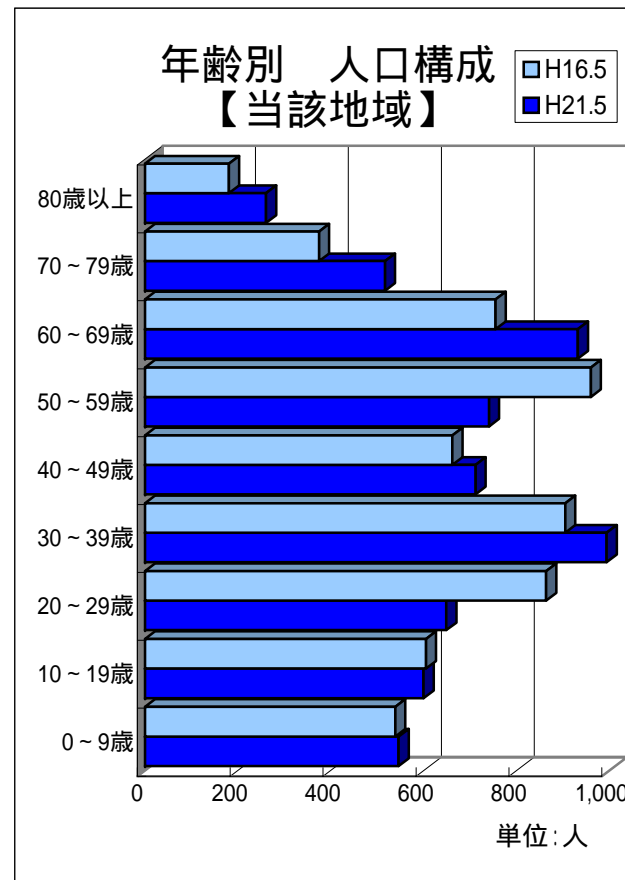

星型

若い人口の流入が多い都市等にみられる

ひょうたん型

若い人口が多く流出する農村等にみられる

年齢別(5歳)人口

	合計	0～4歳	5～9歳	10～14歳	15～19歳	20～24歳	25～29歳	30～34歳	35～39歳
平成16年	5,846	244	295	277	328	380	484	518	387
平成21年	5,952	237	309	307	293	299	350	480	514

	40～44歳	45～49歳	50～54歳	55～59歳	60～64歳	65～69歳	70～74歳	75～79歳	80歳以上
平成16年	344	318	432	528	437	318	230	145	181
平成21年	379	333	322	419	514	418	307	210	261

沖野東 小学校区

掲載人口等については、各年5月1日現在の住民基本台帳を基に集計・加工したものです。学区が複数区にまたがる場合など、調整している箇所もありますので、一つの目安としてご活用下さい。

「65歳以上人口及び高齢化率」の表中、区の値については平成21年4月1日現在の住民基本台帳人口です

世帯数及び世帯構成員数

	当該地区	若林区	仙台市
世帯数	2,274	57,037	449,755
構成員数	2.62	2.23	2.25

65歳以上人口及び高齢化率

	当該地区	若林区	仙台市
65歳以上人口	1,196	23,337	193,312
うち75歳以上人口	471	10,945	91,702
高齢化率	20.09%	18.41%	19.13%

男女別総人口及び構成比

	総人口	比率
男性	2,948	49.5%
女性	3,004	50.5%

人口総数及び世帯数 推移

人口増加率 (平成16年比)

世帯増加率 (平成16年比)

地域活動団体