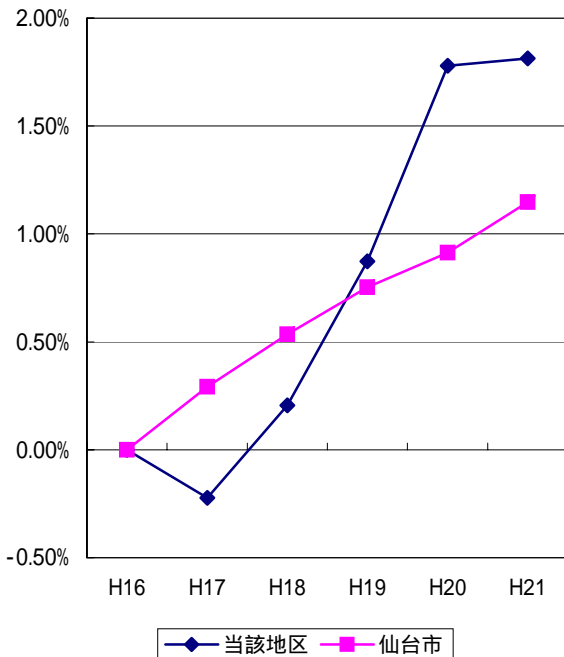

65歳以上人口及び高齢化率

	当該地区	若林区	仙台市
65歳以上人口	1,196	23,337	193,312
うち75歳以上人口	471	10,945	91,702
高齢化率	20.09%	18.41%	19.13%

男女別総人口及び構成比

	総人口	比率
男性	2,948	49.5%
女性	3,004	50.5%

人口総数及び世帯数 推移

人口増加率 (平成16年比)

世帯増加率 (平成16年比)

地域活動団体