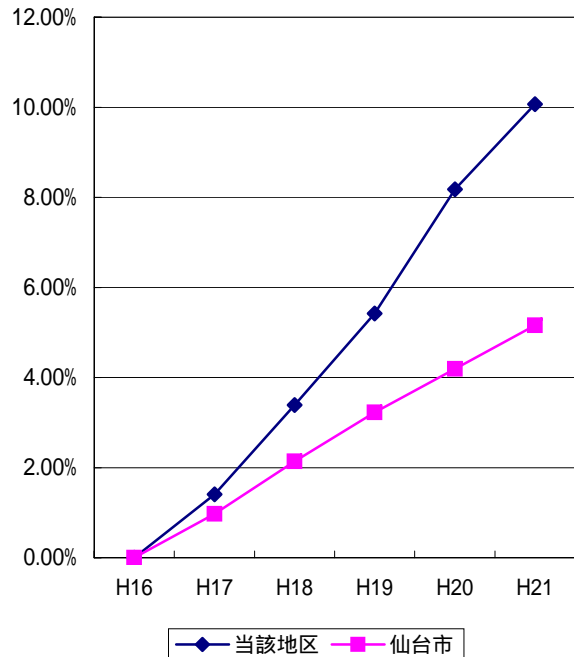

65歳以上人口及び高齢化率

	当該地区	若林区	仙台市
65歳以上人口	1,196	23,337	193,312
うち75歳以上人口	471	10,945	91,702
高齢化率	20.09%	18.41%	19.13%

男女別総人口及び構成比

	総人口	比率
男性	2,948	49.5%
女性	3,004	50.5%

人口総数及び世帯数 推移

人口増加率 (平成16年比)

世帯増加率 (平成16年比)

地域活動団体