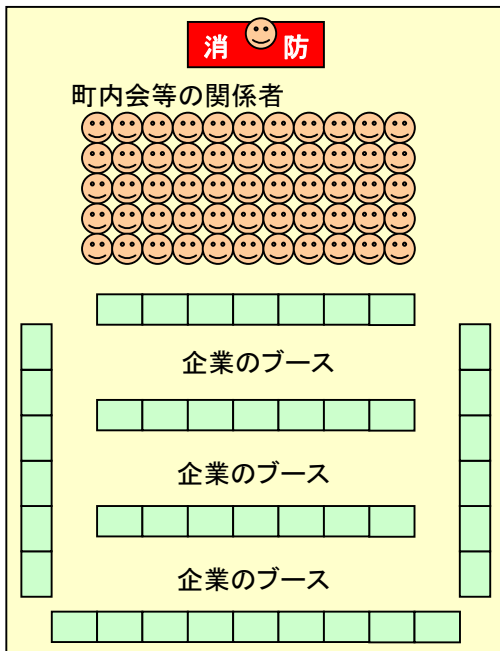

展示説明会方式とは・・・

展示ホールや集会場などに町内会、自主防災組織等の関係者に集まっていただき、消防職員が火災の危険性、住警器の効能・必要性、町内会等を単位とする共同購入(同一製品の大量一括購入によって通常より割引が受けられるシステム)に関する事項を説明し、続いて同一会場内に設けたブースで出展企業から個別の製品の機能、価格、共同購入した場合のサービス等に関する説明を受けていただく方式です。

※ 「**住警器**」とは「**住宅用火災警報器**」の略称です。

イメージ

【第1段階】

消防職員が住警器の一般的事項を説明します。