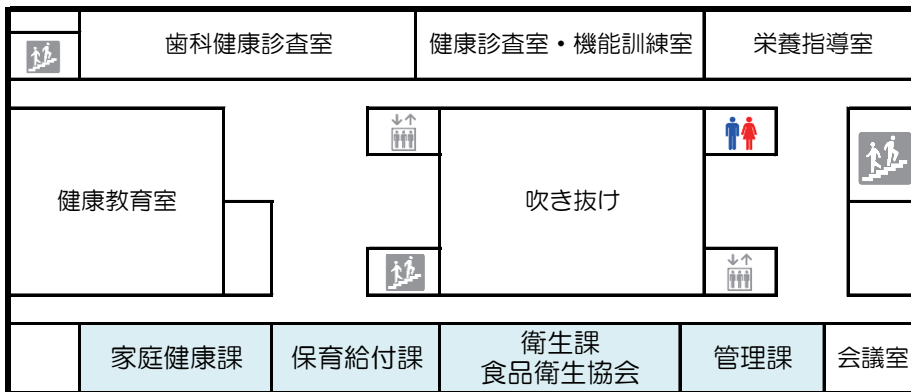

太白区役所 庁舎案内図

5階

4階

3階

2階

1階