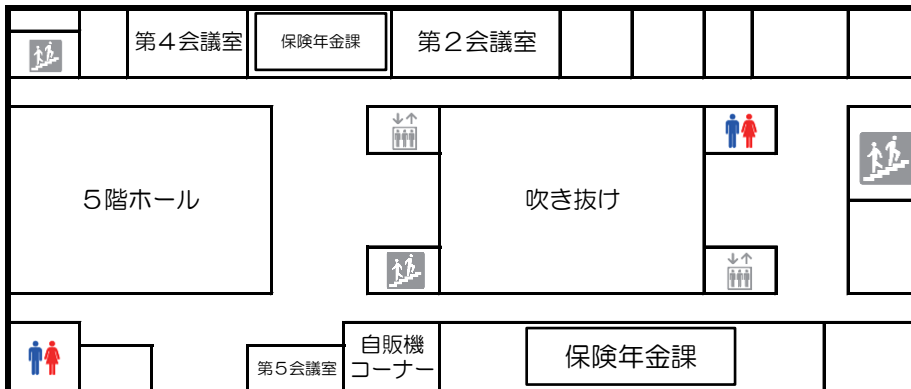

太白区役所 庁舎案内図

5階

4階

3階

2階

1階