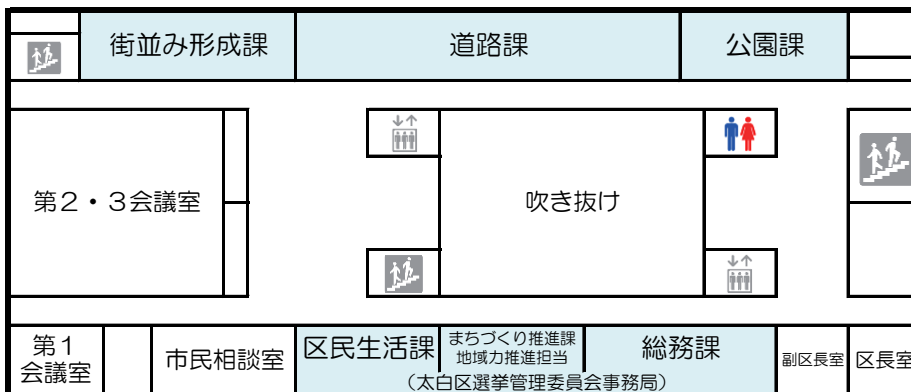

太白区役所 庁舎案内図

5階

4階

3階

2階

1階