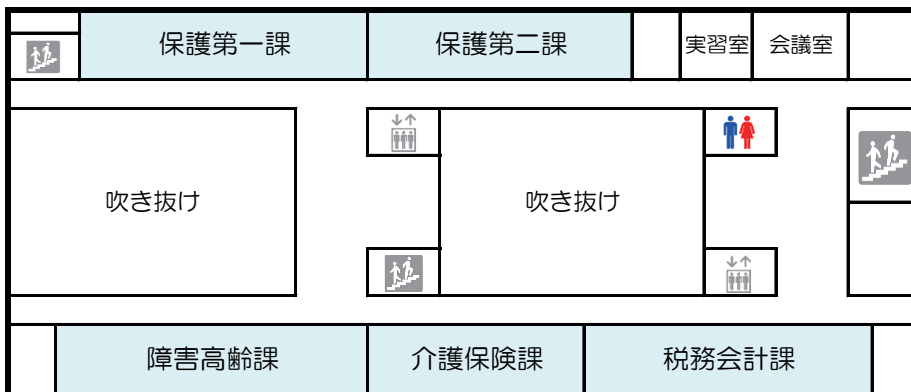

太白区役所 庁舎案内図

5階

4階

3階

2階

1階