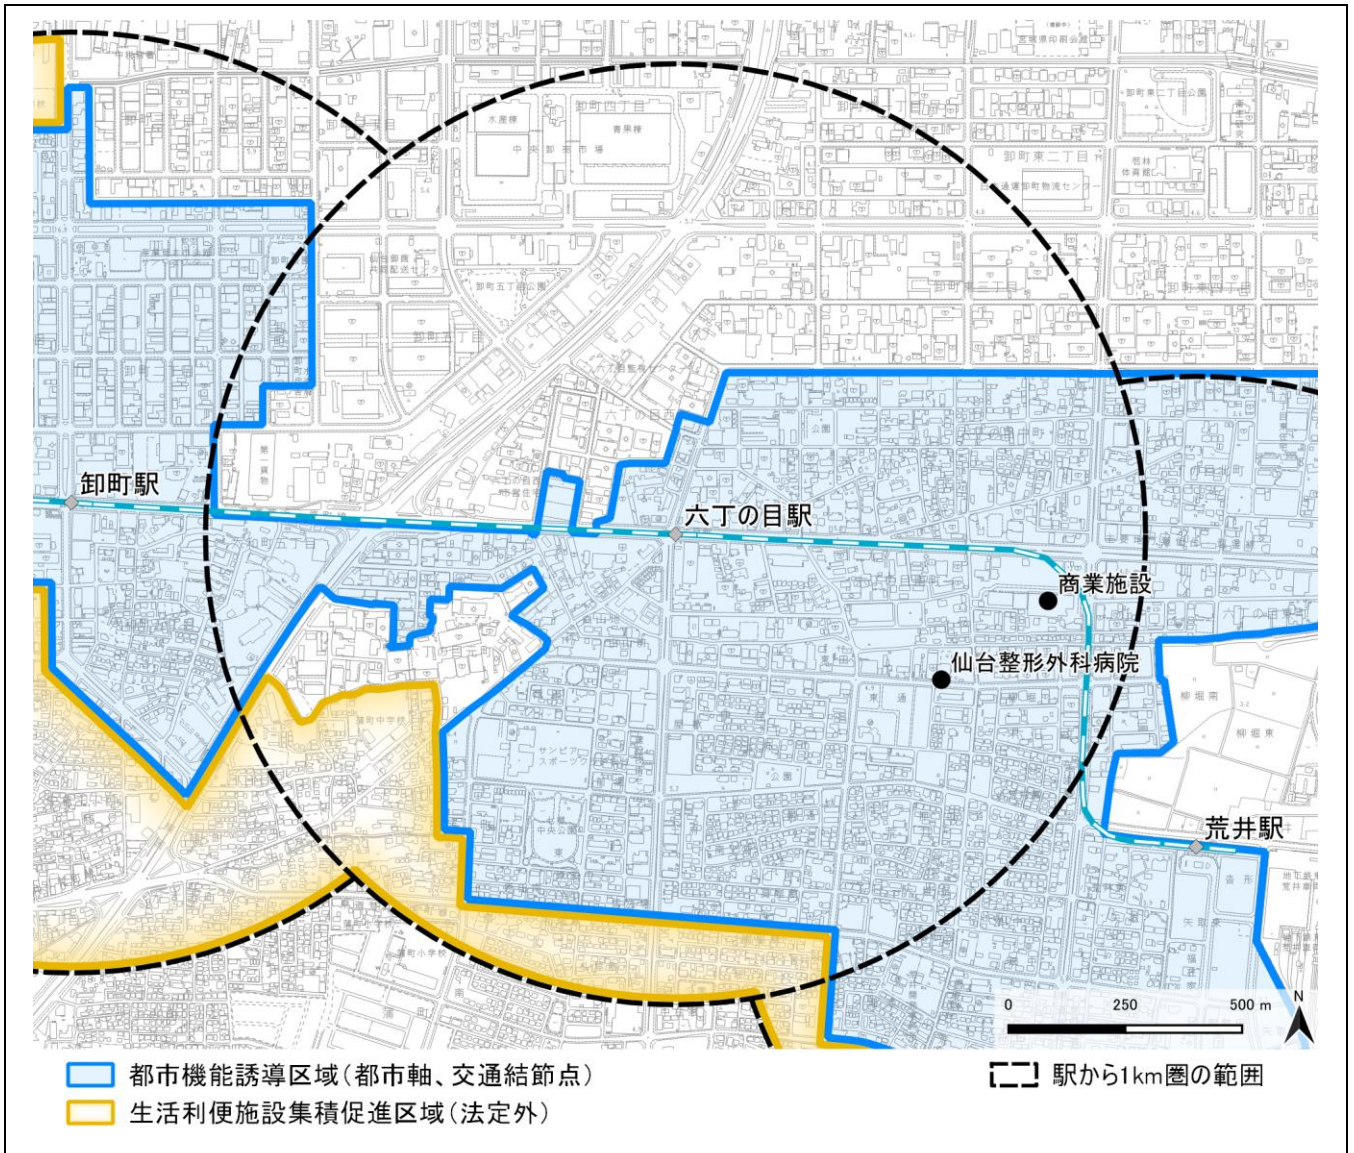

都市機能誘導区域の詳細図

1) 都心

- 都市機能誘導区域(都心・コアゾーン)
- 都市機能誘導区域(都心・センターゾーン)
- 都市機能誘導区域(都心・アウトゾーン)
- 都市機能誘導区域(機能拠点)
- 都市機能誘導区域(都市軸、交通結節点)
- 生活利便施設集積促進区域(法定外)

2) 広域拠点（泉中央）

3) 広域拠点 (長町)

4) 機能拠点 (国際センター周辺)

5) 都市軸・交通結節点（八乙女駅）

1 4) 都市軸・交通結節点 (青葉山駅)

15) 都市軸・交通結節点 (川内駅)

16) 都市軸・交通結節点 (連坊駅)

17) 都市軸・交通結節点（薬師堂駅）

18) 都市軸・交通結節点 (卸町駅)

19) 都市軸・交通結節点 (六丁の目駅)

20) 都市軸・交通結節点（荒井駅）