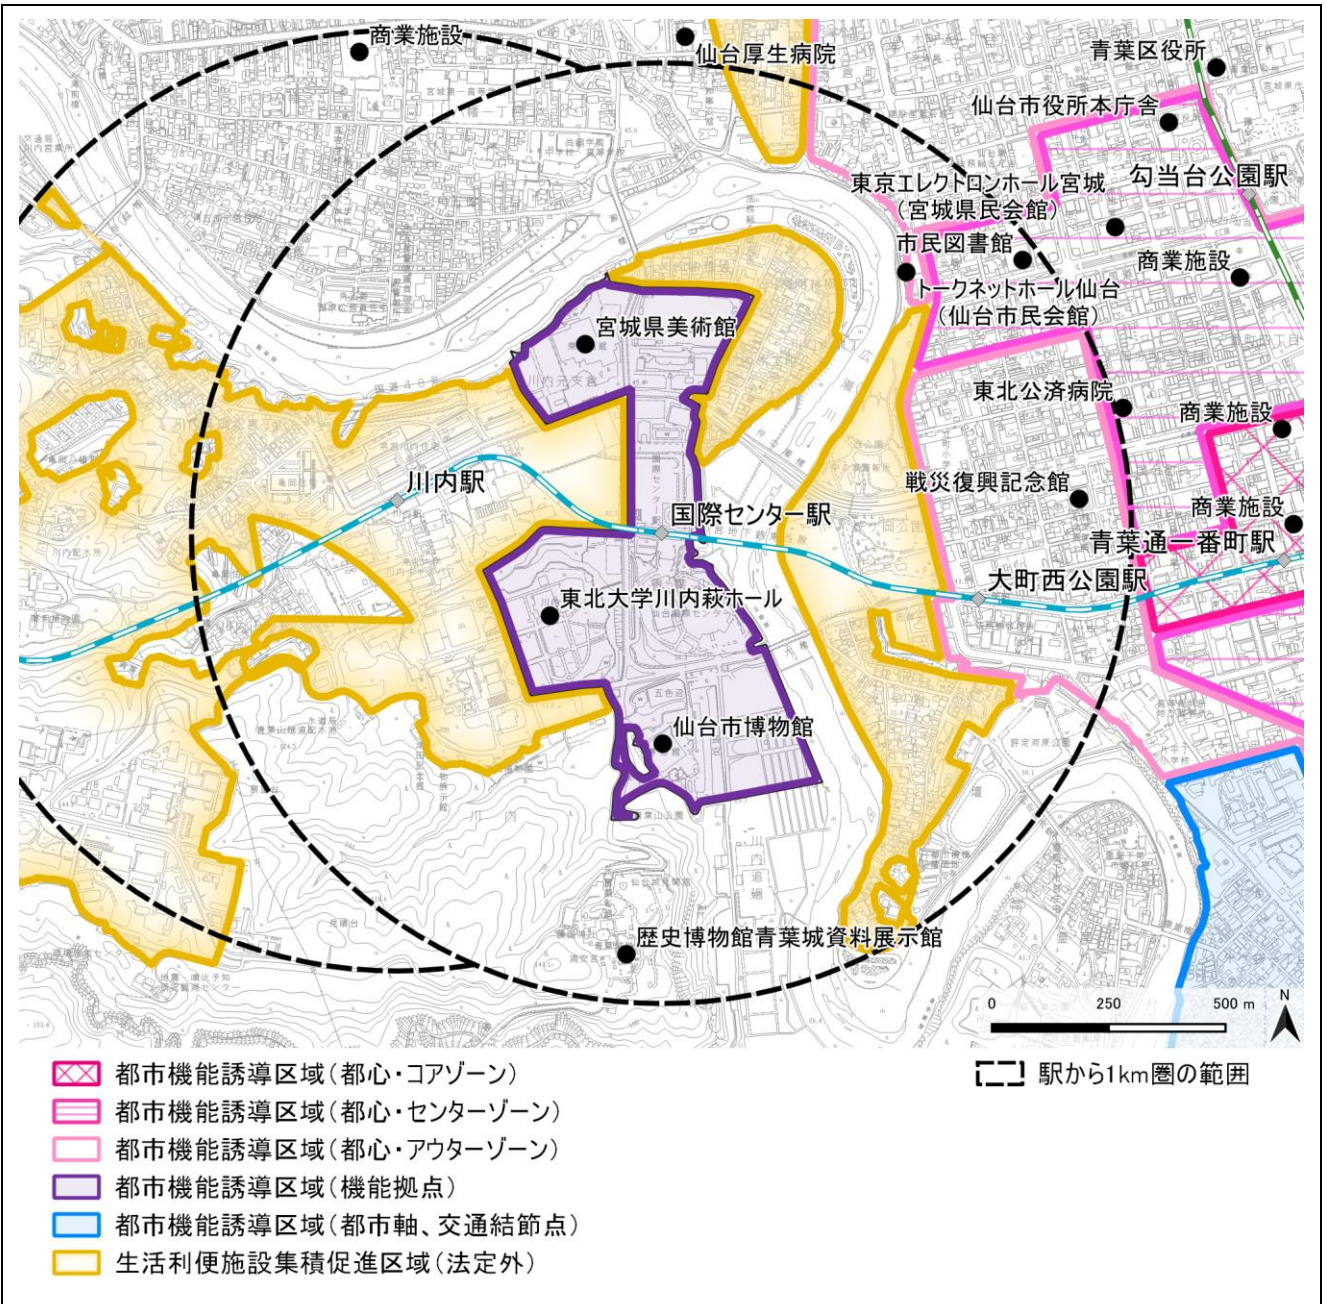

都市機能誘導区域の詳細図

1) 都心

- 都市機能誘導区域(都心・コアゾーン)
- 都市機能誘導区域(都心・センターゾーン)
- 都市機能誘導区域(都心・アウトゾーン)
- 都市機能誘導区域(機能拠点)
- 都市機能誘導区域(都市軸、交通結節点)
- 生活利便施設集積促進区域(法定外)

2) 広域拠点（泉中央）

3) 広域拠点 (長町)

4) 機能拠点 (国際センター周辺)

5) 都市軸・交通結節点（八乙女駅）

6) 都市軸・交通結節点 (黒松駅)

7) 都市軸・交通結節点 (旭ヶ丘駅周辺)

8) 都市軸・交通結節点 (台原駅)

9) 都市軸・交通結節点（北仙台駅）

10) 都市軸・交通結節点 (河原町駅)

1 1) 都市軸・交通結節点 (長町一丁目駅)

1 2) 都市軸・交通結節点 (富沢駅)

1 3) 都市軸・交通結節点 (八木山動物公園駅)

1 4) 都市軸・交通結節点 (青葉山駅)

15) 都市軸・交通結節点 (川内駅)

16) 都市軸・交通結節点 (連坊駅)

17) 都市軸・交通結節点（薬師堂駅）

18) 都市軸・交通結節点 (卸町駅)

19) 都市軸・交通結節点 (六丁の目駅)

20) 都市軸・交通結節点（荒井駅）