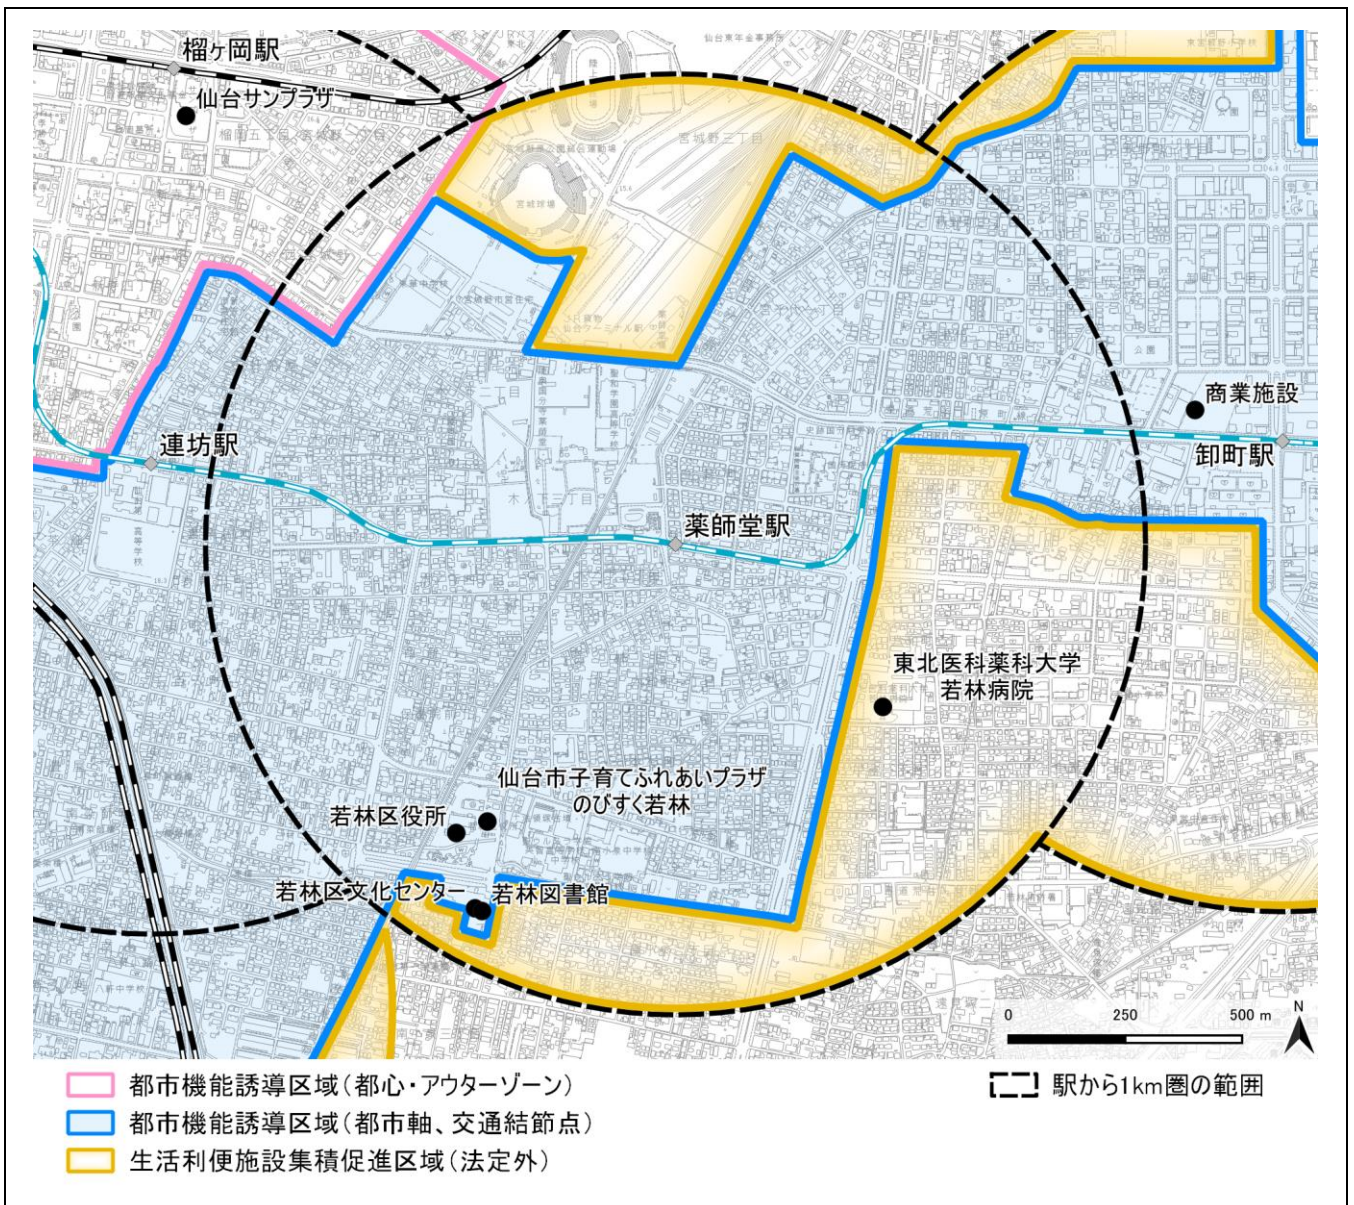

都市機能誘導区域の詳細図

1) 都心

- 都市機能誘導区域(都心・コアゾーン)
- 都市機能誘導区域(都心・センターゾーン)
- 都市機能誘導区域(都心・アウトゾーン)
- 都市機能誘導区域(機能拠点)
- 都市機能誘導区域(都市軸、交通結節点)
- 生活利便施設集積促進区域(法定外)

2) 広域拠点（泉中央）

3) 広域拠点 (長町)

4) 機能拠点 (国際センター周辺)

5) 都市軸・交通結節点（八乙女駅）

1 4) 都市軸・交通結節点 (青葉山駅)

15) 都市軸・交通結節点 (川内駅)

16) 都市軸・交通結節点 (連坊駅)

17) 都市軸・交通結節点（薬師堂駅）

18) 都市軸・交通結節点 (卸町駅)

19) 都市軸・交通結節点 (六丁の目駅)

20) 都市軸・交通結節点（荒井駅）