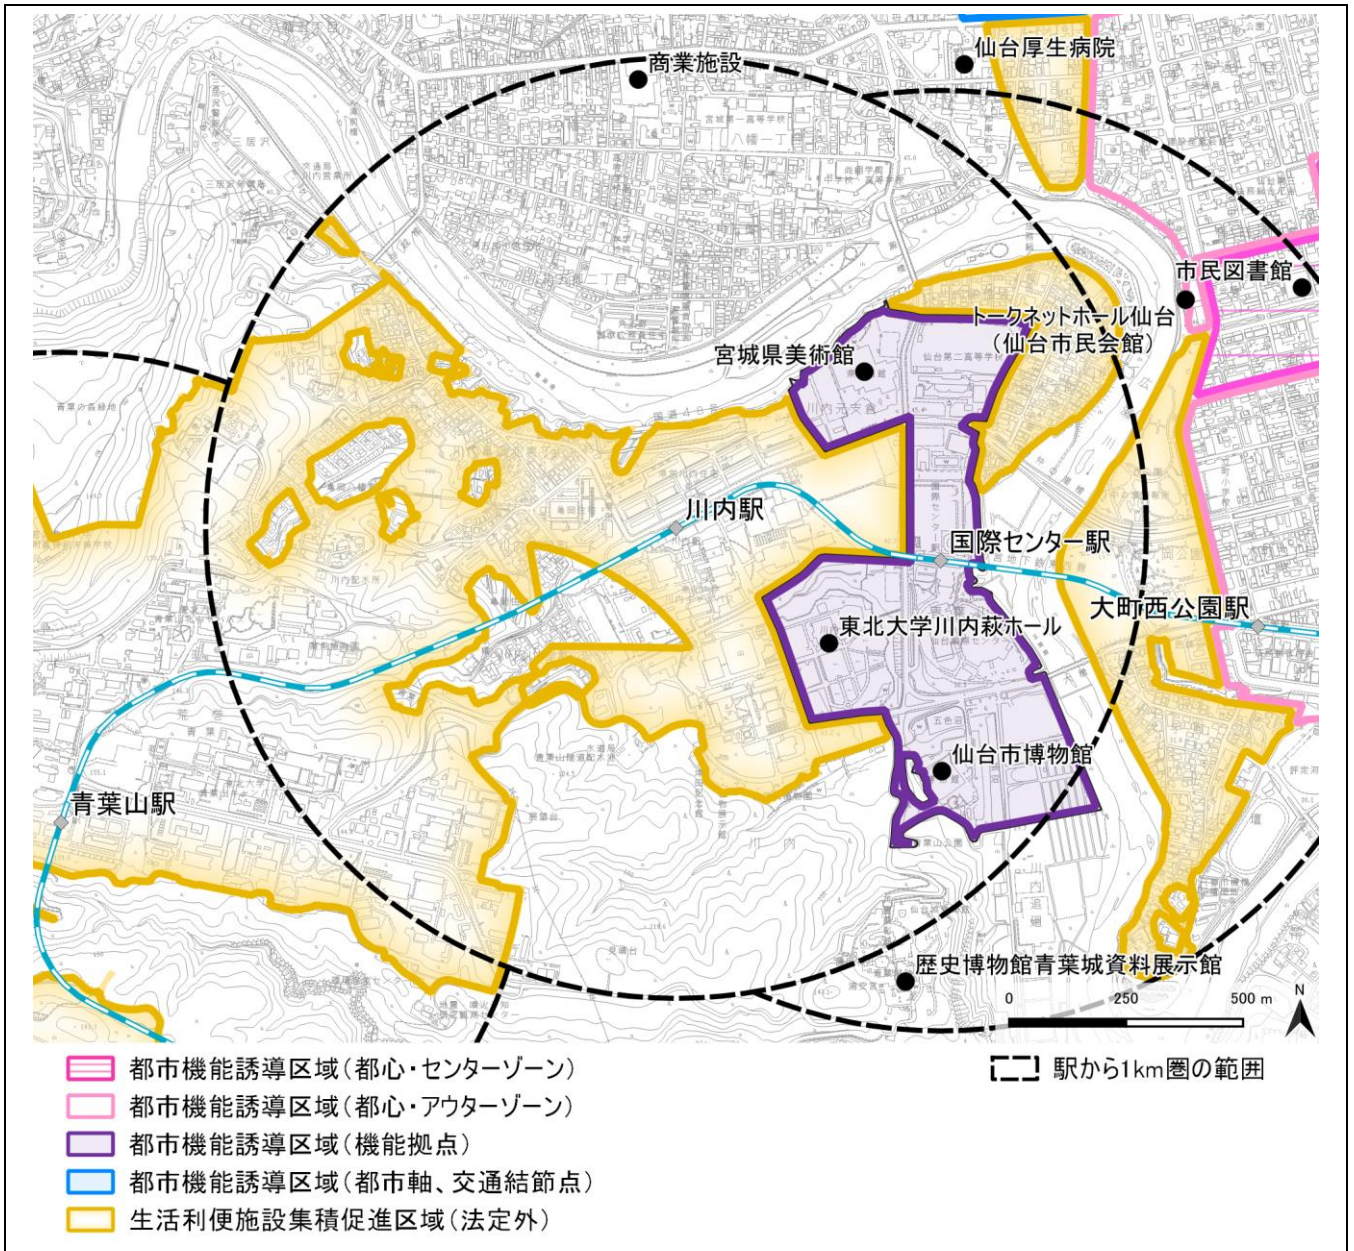

都市機能誘導区域の詳細図

1) 都心

- 都市機能誘導区域(都心・コアゾーン)
- 都市機能誘導区域(都心・センターゾーン)
- 都市機能誘導区域(都心・アウトゾーン)
- 都市機能誘導区域(機能拠点)
- 都市機能誘導区域(都市軸、交通結節点)
- 生活利便施設集積促進区域(法定外)

2) 広域拠点（泉中央）

3) 広域拠点 (長町)

4) 機能拠点 (国際センター周辺)

5) 都市軸・交通結節点（八乙女駅）

6) 都市軸・交通結節点 (黒松駅)

7) 都市軸・交通結節点 (旭ヶ丘駅周辺)

8) 都市軸・交通結節点 (台原駅)

9) 都市軸・交通結節点（北仙台駅）

10) 都市軸・交通結節点 (河原町駅)

1 1) 都市軸・交通結節点 (長町一丁目駅)

1 2) 都市軸・交通結節点 (富沢駅)

1 3) 都市軸・交通結節点 (八木山動物公園駅)

1 4) 都市軸・交通結節点 (青葉山駅)

15) 都市軸・交通結節点 (川内駅)

16) 都市軸・交通結節点 (連坊駅)

17) 都市軸・交通結節点（薬師堂駅）

18) 都市軸・交通結節点 (卸町駅)

19) 都市軸・交通結節点 (六丁の目駅)

20) 都市軸・交通結節点（荒井駅）