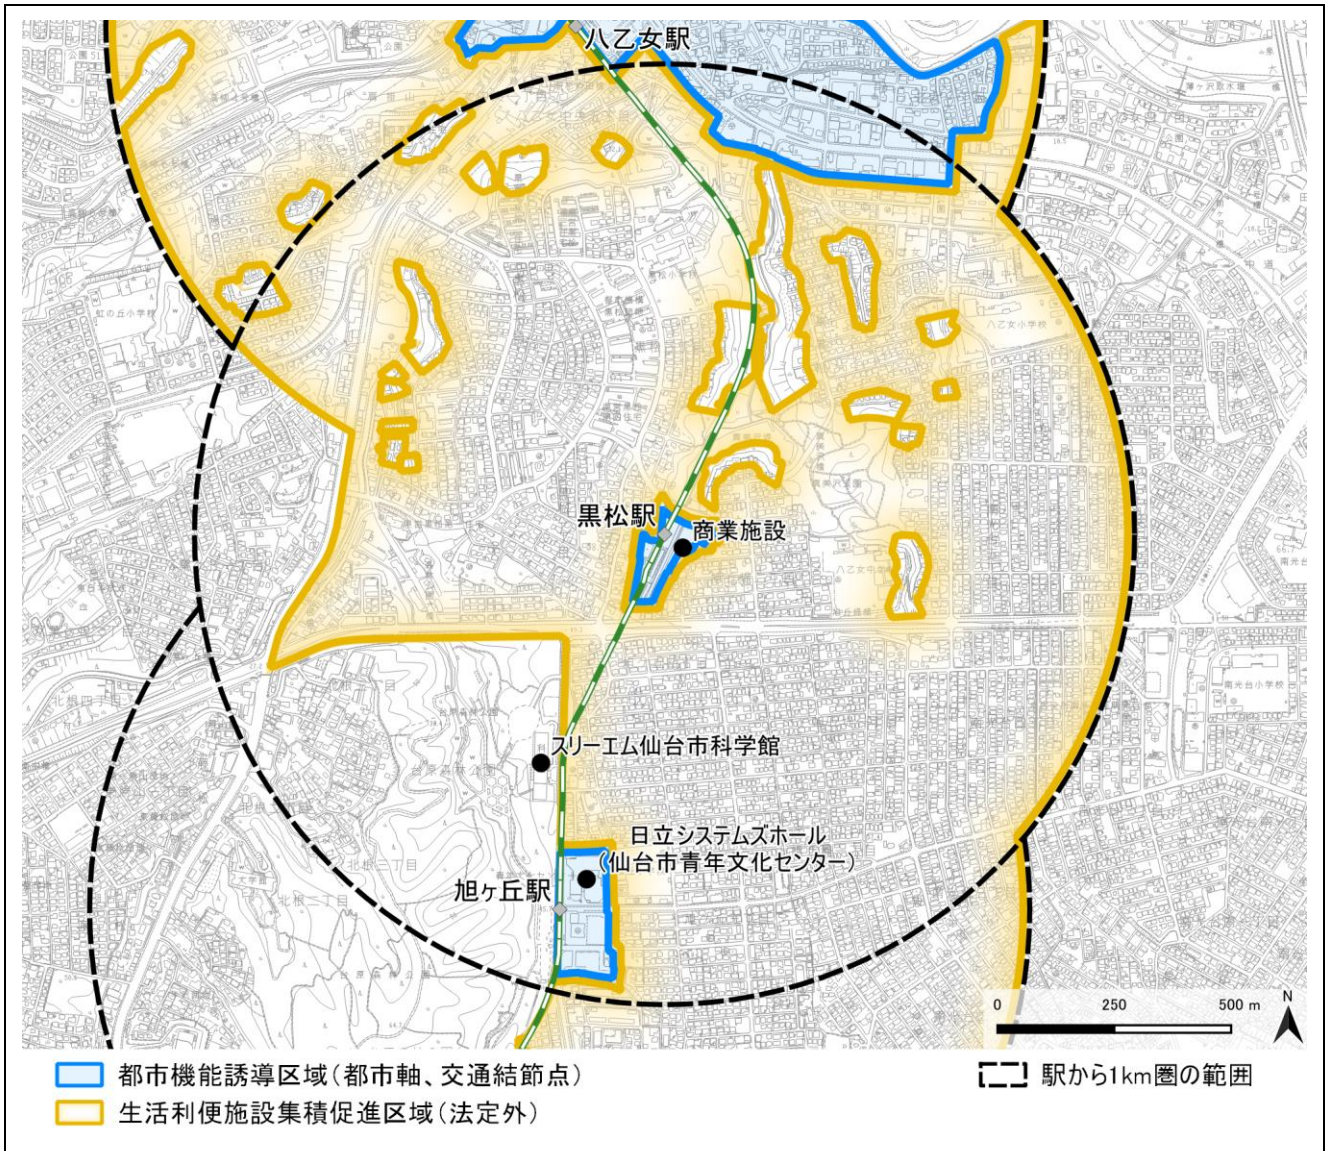

6) 都市軸・交通結節点 (黒松駅)