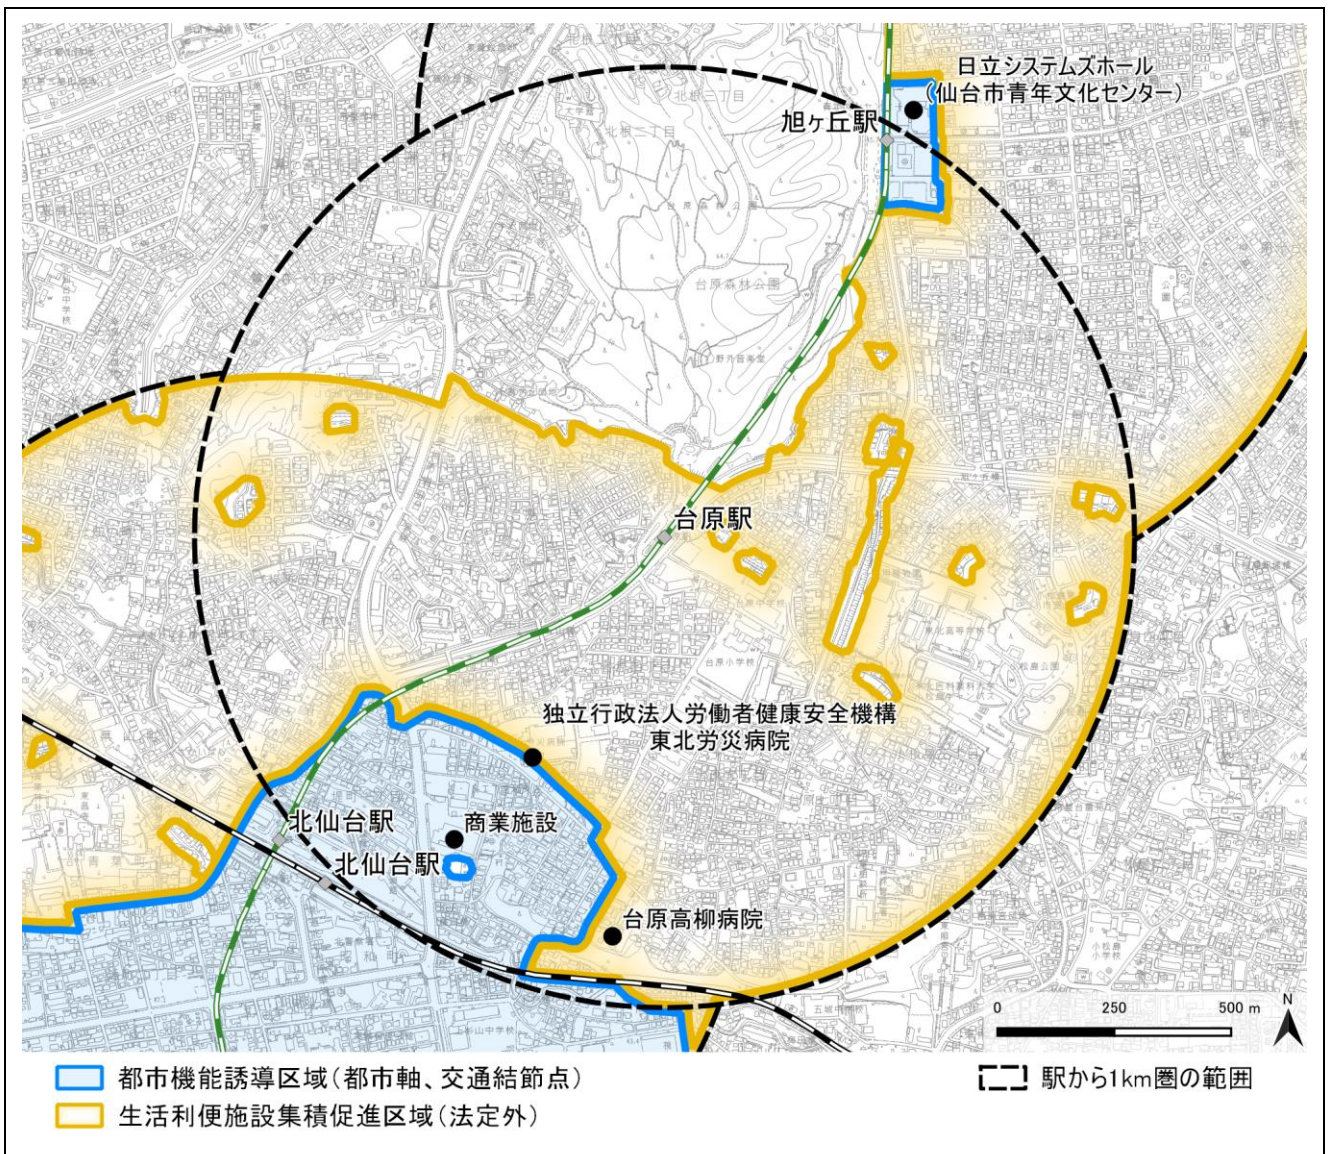

都市機能誘導区域の詳細図

1) 都心

- 都市機能誘導区域(都心・コアゾーン)
- 都市機能誘導区域(都心・センターゾーン)
- 都市機能誘導区域(都心・アウトゾーン)
- 都市機能誘導区域(機能拠点)
- 都市機能誘導区域(都市軸、交通結節点)
- 生活利便施設集積促進区域(法定外)

2) 広域拠点（泉中央）

3) 広域拠点 (長町)

4) 機能拠点 (国際センター周辺)

5) 都市軸・交通結節点（八乙女駅）

6) 都市軸・交通結節点 (黒松駅)

7) 都市軸・交通結節点 (旭ヶ丘駅周辺)

8) 都市軸・交通結節点 (台原駅)

9) 都市軸・交通結節点（北仙台駅）

10) 都市軸・交通結節点 (河原町駅)

1 1) 都市軸・交通結節点 (長町一丁目駅)

1 2) 都市軸・交通結節点 (富沢駅)

1 3) 都市軸・交通結節点 (八木山動物公園駅)