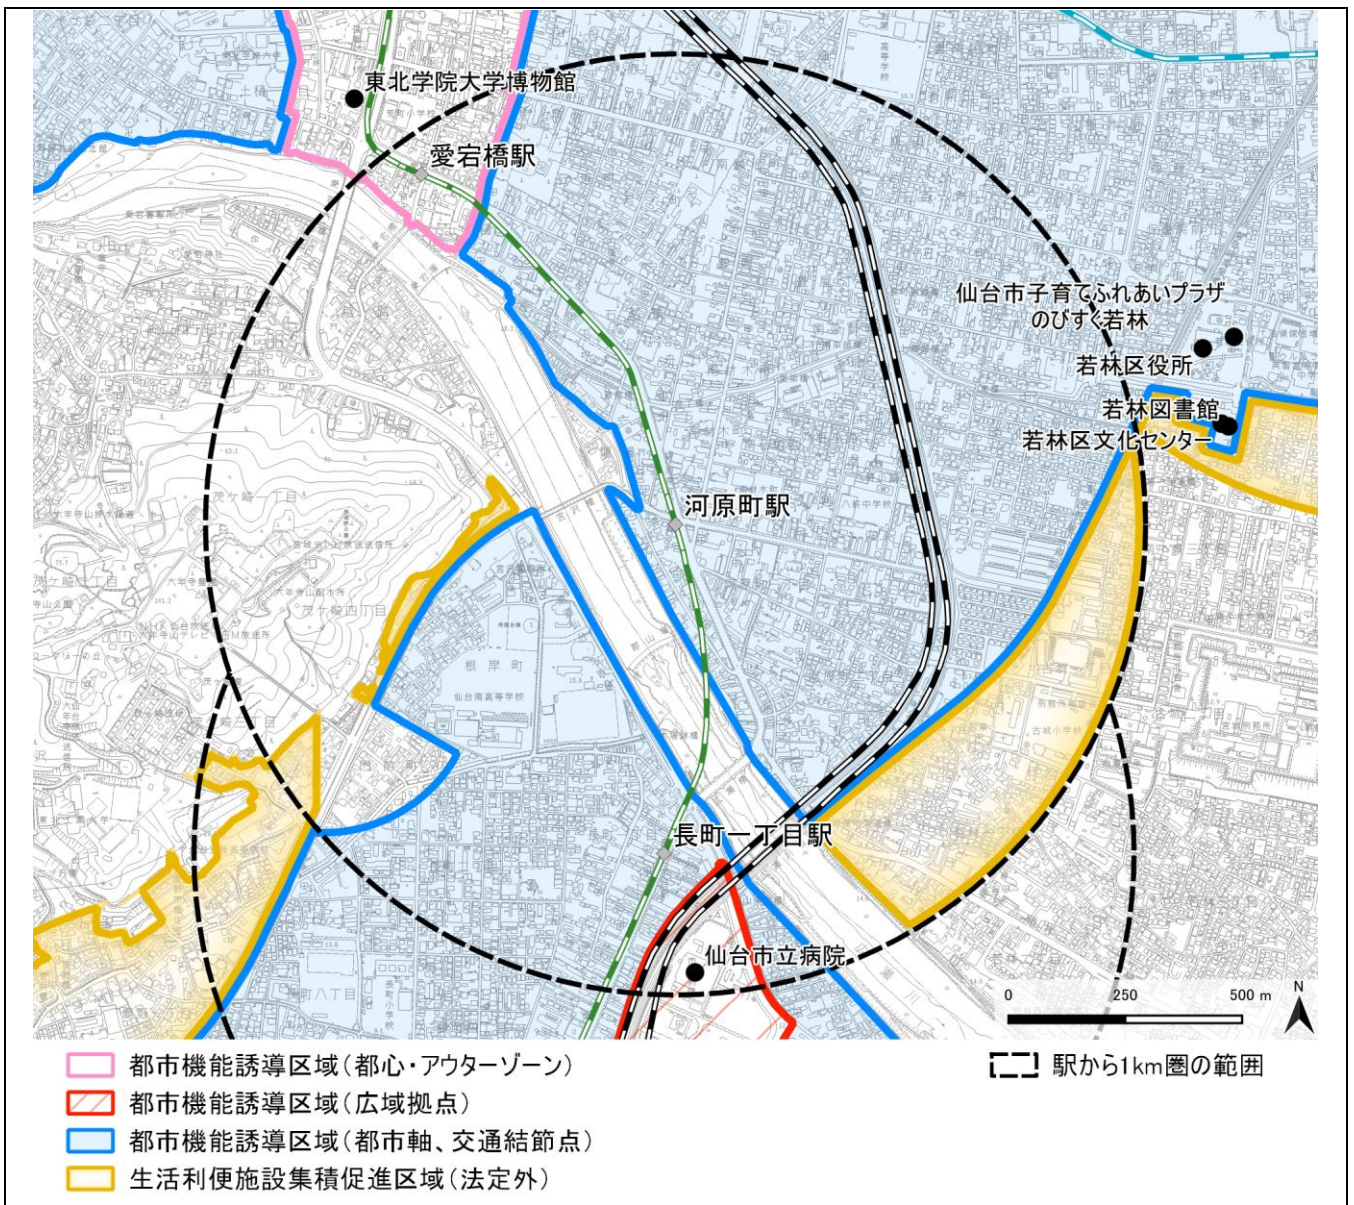

都市機能誘導区域の詳細図

1) 都心

- 都市機能誘導区域(都心・コアゾーン)
- 都市機能誘導区域(都心・センターゾーン)
- 都市機能誘導区域(都心・アウトゾーン)
- 都市機能誘導区域(機能拠点)
- 都市機能誘導区域(都市軸、交通結節点)
- 生活利便施設集積促進区域(法定外)

2) 広域拠点（泉中央）

3) 広域拠点 (長町)

4) 機能拠点 (国際センター周辺)

5) 都市軸・交通結節点（八乙女駅）

6) 都市軸・交通結節点 (黒松駅)

7) 都市軸・交通結節点 (旭ヶ丘駅周辺)

8) 都市軸・交通結節点 (台原駅)

9) 都市軸・交通結節点（北仙台駅）

10) 都市軸・交通結節点 (河原町駅)

1 1) 都市軸・交通結節点 (長町一丁目駅)

1 2) 都市軸・交通結節点 (富沢駅)

1 3) 都市軸・交通結節点 (八木山動物公園駅)