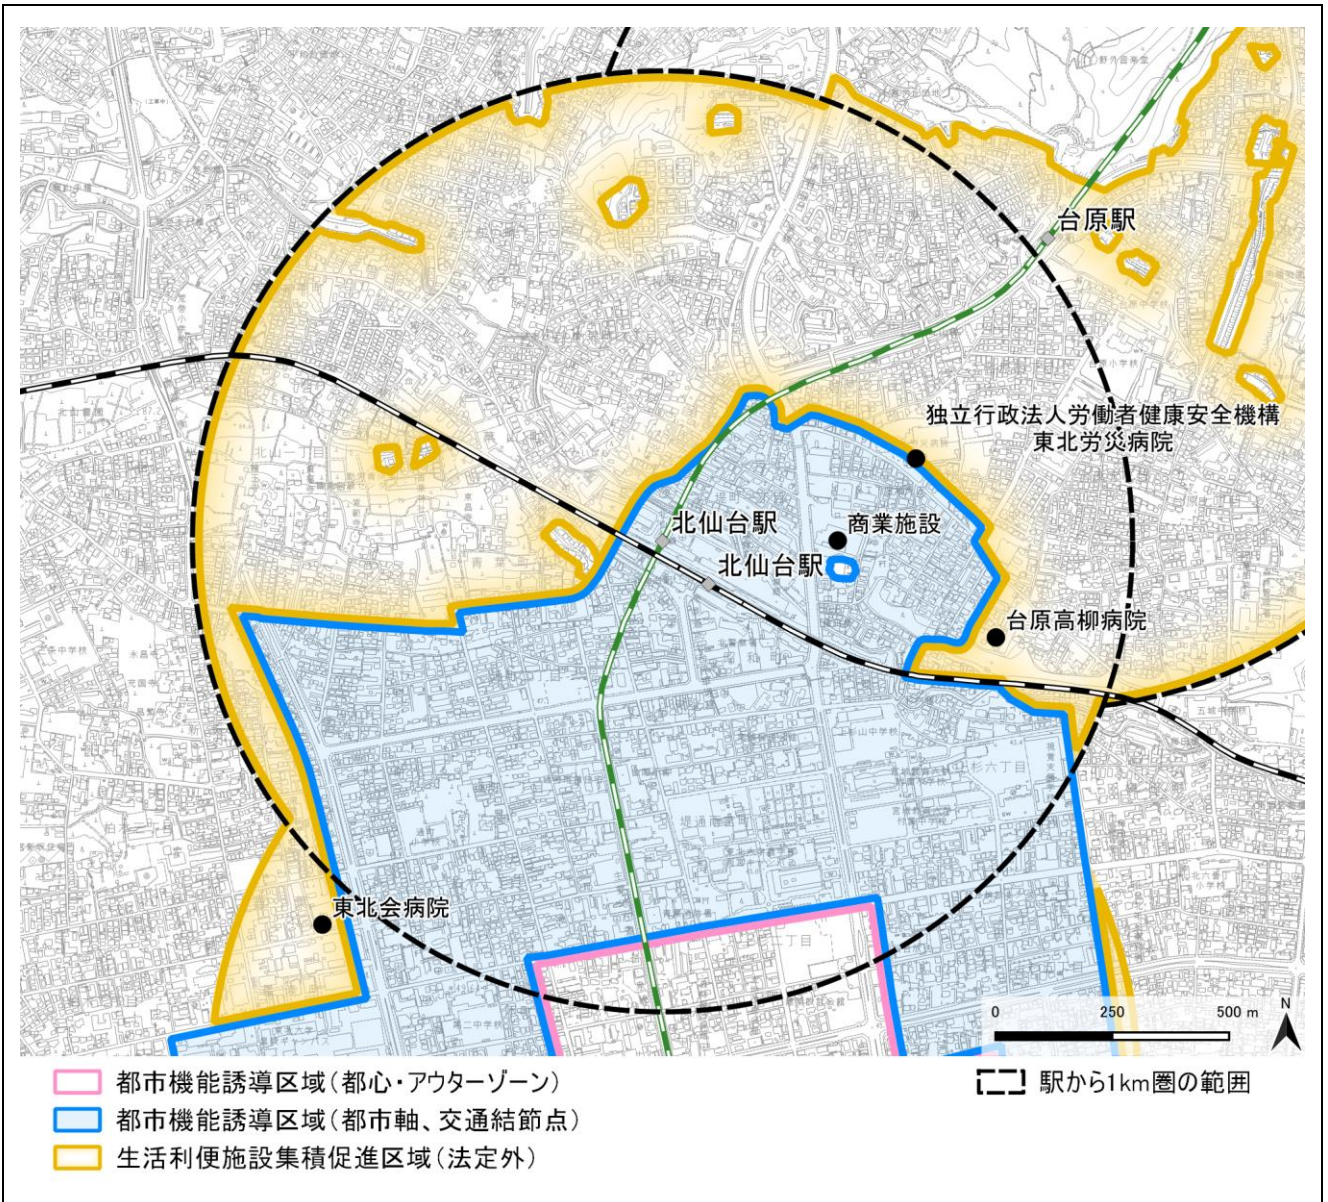

都市機能誘導区域の詳細図

1) 都心

- 都市機能誘導区域(都心・コアゾーン)
- 都市機能誘導区域(都心・センターゾーン)
- 都市機能誘導区域(都心・アウトゾーン)
- 都市機能誘導区域(機能拠点)
- 都市機能誘導区域(都市軸、交通結節点)
- 生活利便施設集積促進区域(法定外)

2) 広域拠点（泉中央）

3) 広域拠点 (長町)

4) 機能拠点 (国際センター周辺)

5) 都市軸・交通結節点（八乙女駅）

6) 都市軸・交通結節点 (黒松駅)

7) 都市軸・交通結節点 (旭ヶ丘駅周辺)

8) 都市軸・交通結節点 (台原駅)

9) 都市軸・交通結節点（北仙台駅）

10) 都市軸・交通結節点 (河原町駅)

1 1) 都市軸・交通結節点 (長町一丁目駅)

1 2) 都市軸・交通結節点 (富沢駅)

1 3) 都市軸・交通結節点 (八木山動物公園駅)