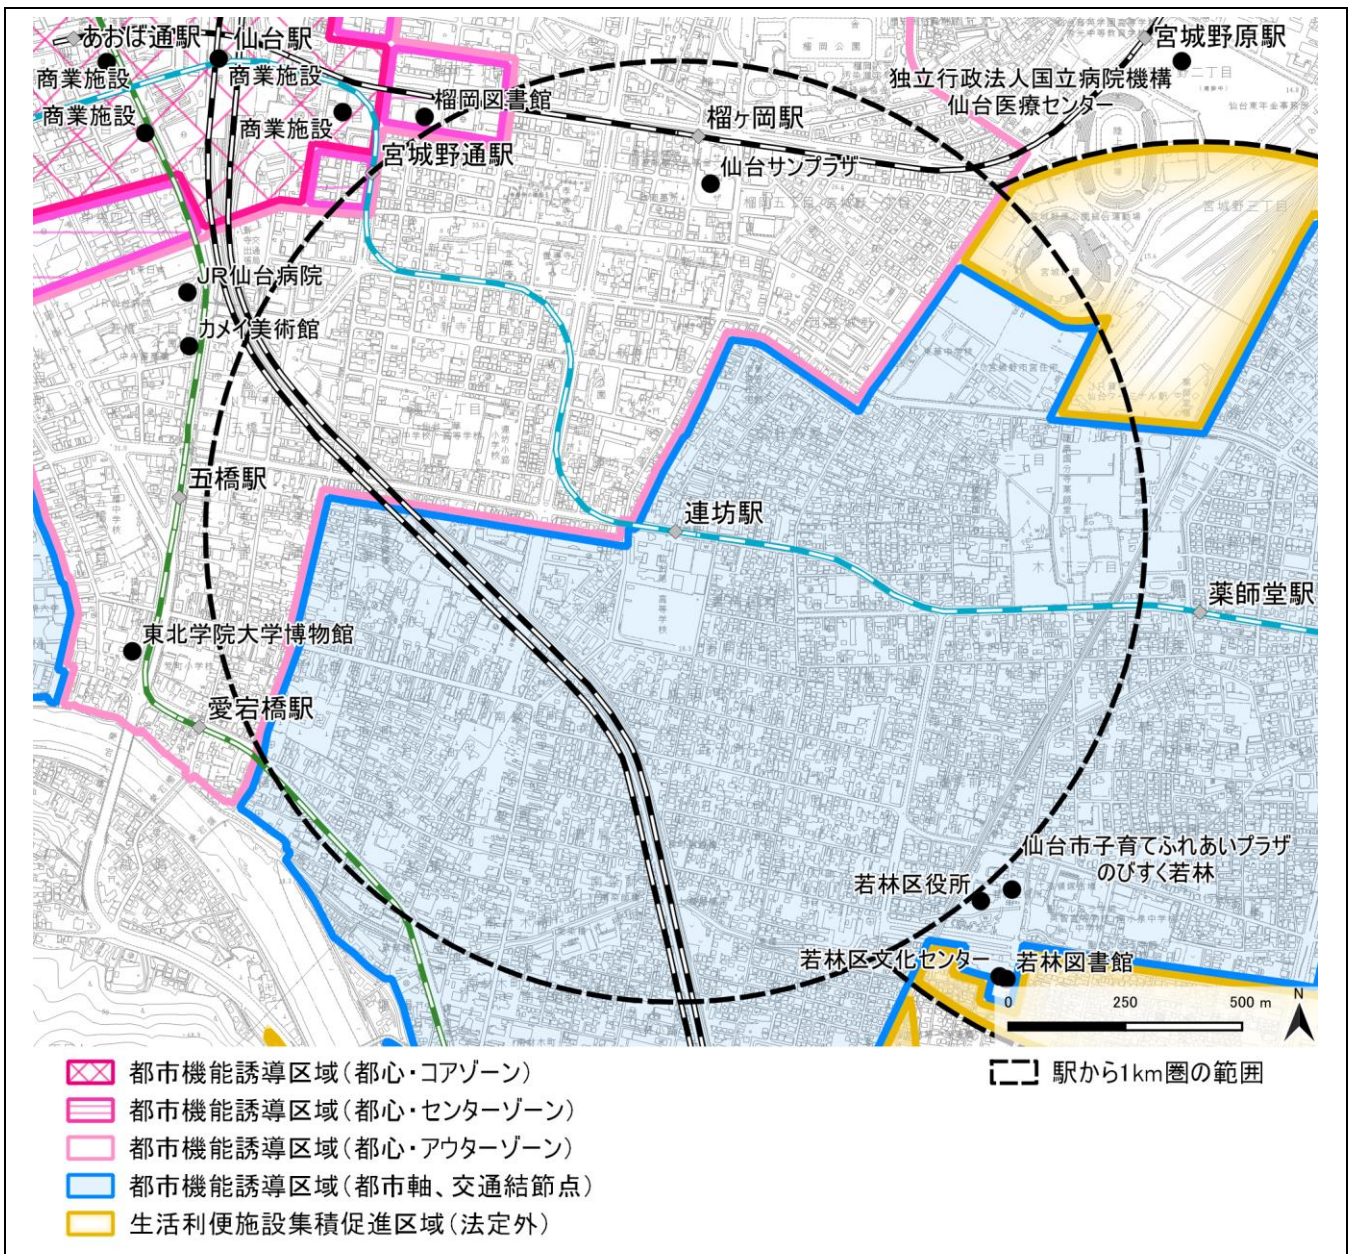

都市機能誘導区域の詳細図

1) 都心

- 都市機能誘導区域(都心・コアゾーン)
- 都市機能誘導区域(都心・センターゾーン)
- 都市機能誘導区域(都心・アウトゾーン)
- 都市機能誘導区域(機能拠点)
- 都市機能誘導区域(都市軸、交通結節点)
- 生活利便施設集積促進区域(法定外)

2) 広域拠点（泉中央）

3) 広域拠点 (長町)

4) 機能拠点 (国際センター周辺)

5) 都市軸・交通結節点（八乙女駅）

6) 都市軸・交通結節点 (黒松駅)

7) 都市軸・交通結節点 (旭ヶ丘駅周辺)

8) 都市軸・交通結節点 (台原駅)

9) 都市軸・交通結節点（北仙台駅）

10) 都市軸・交通結節点 (河原町駅)

1 1) 都市軸・交通結節点 (長町一丁目駅)

1 2) 都市軸・交通結節点 (富沢駅)

1 3) 都市軸・交通結節点 (八木山動物公園駅)

1 4) 都市軸・交通結節点 (青葉山駅)

15) 都市軸・交通結節点 (川内駅)

16) 都市軸・交通結節点 (連坊駅)

17) 都市軸・交通結節点（薬師堂駅）

18) 都市軸・交通結節点 (卸町駅)

19) 都市軸・交通結節点 (六丁の目駅)

20) 都市軸・交通結節点（荒井駅）