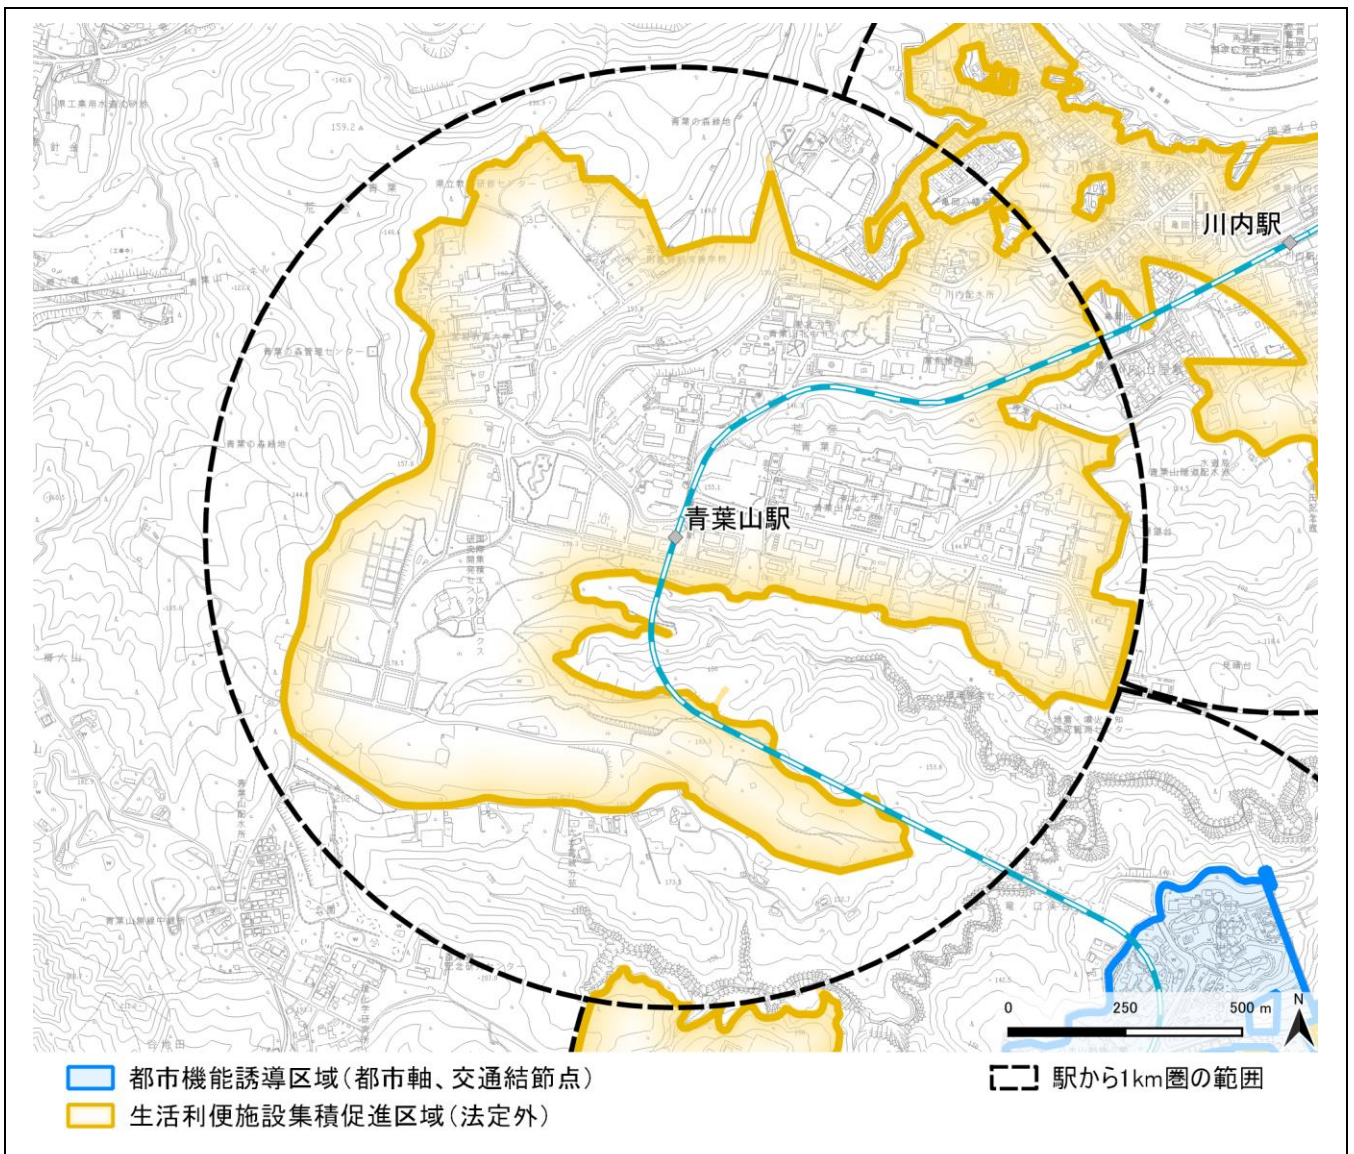

都市機能誘導区域の詳細図

1) 都心

- 都市機能誘導区域(都心・コアゾーン)
- 都市機能誘導区域(都心・センターゾーン)
- 都市機能誘導区域(都心・アウトゾーン)
- 都市機能誘導区域(機能拠点)
- 都市機能誘導区域(都市軸、交通結節点)
- 生活利便施設集積促進区域(法定外)

2) 広域拠点（泉中央）

3) 広域拠点 (長町)

4) 機能拠点 (国際センター周辺)

5) 都市軸・交通結節点（八乙女駅）

6) 都市軸・交通結節点 (黒松駅)

7) 都市軸・交通結節点 (旭ヶ丘駅周辺)

8) 都市軸・交通結節点 (台原駅)

9) 都市軸・交通結節点（北仙台駅）

10) 都市軸・交通結節点 (河原町駅)

1 1) 都市軸・交通結節点 (長町一丁目駅)

1 2) 都市軸・交通結節点 (富沢駅)

1 3) 都市軸・交通結節点 (八木山動物公園駅)

1 4) 都市軸・交通結節点 (青葉山駅)

15) 都市軸・交通結節点 (川内駅)

16) 都市軸・交通結節点 (連坊駅)

17) 都市軸・交通結節点（薬師堂駅）

18) 都市軸・交通結節点 (卸町駅)

19) 都市軸・交通結節点 (六丁の目駅)

20) 都市軸・交通結節点（荒井駅）