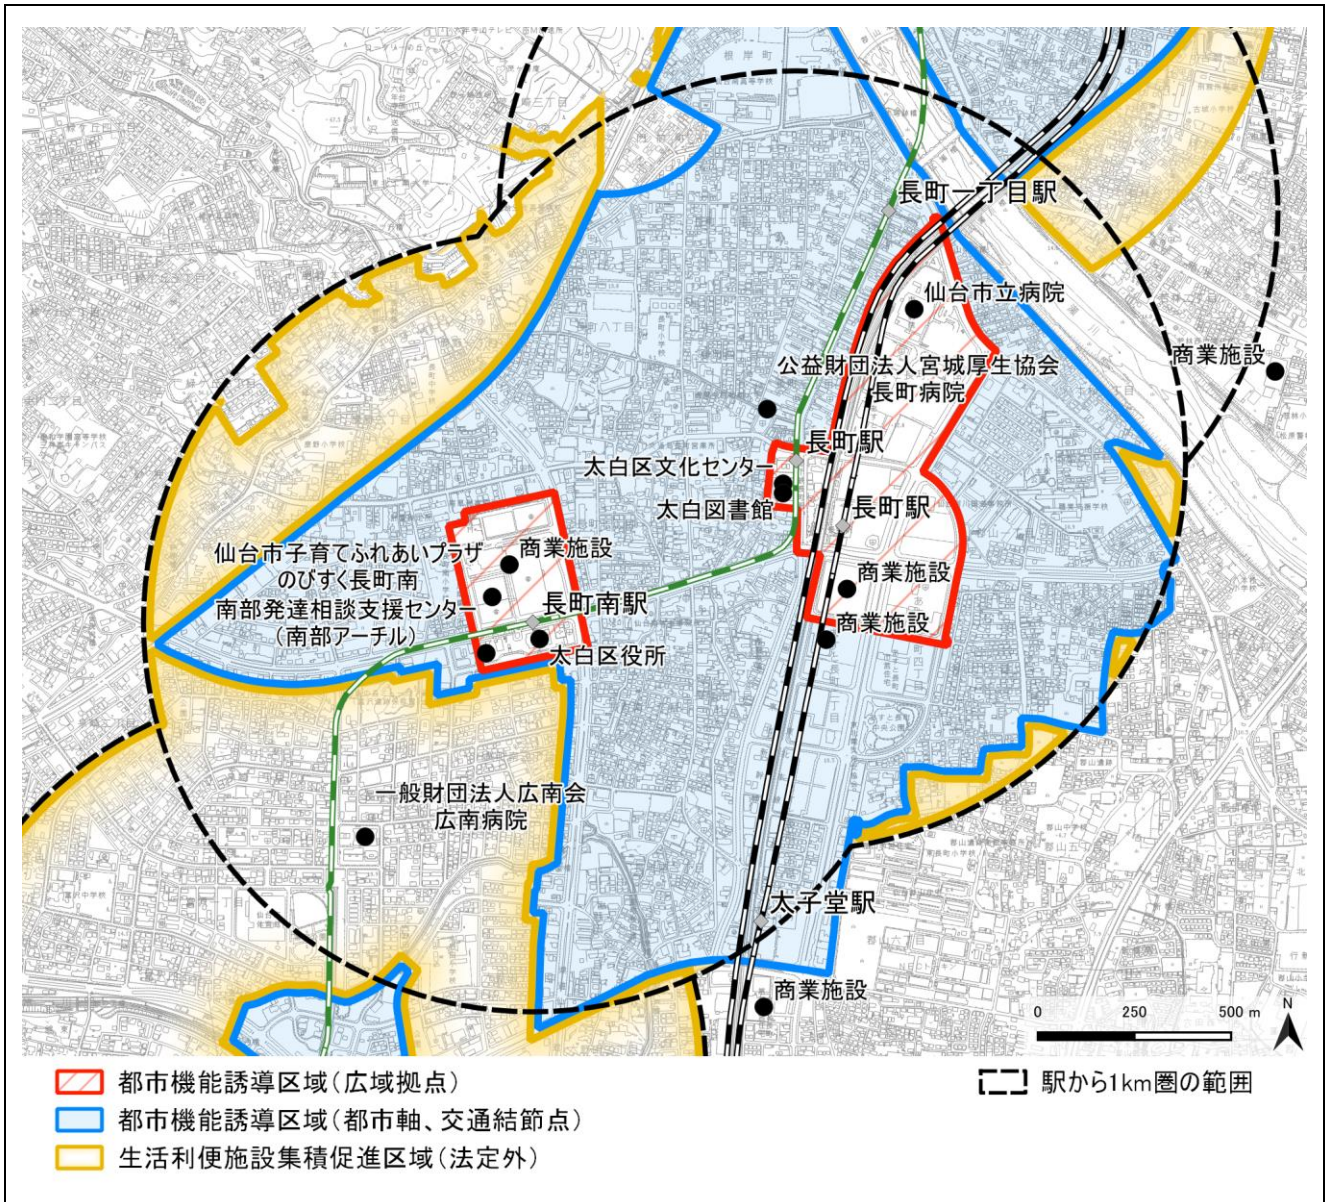

都市機能誘導区域の詳細図

1) 都心

- 都市機能誘導区域(都心・コアゾーン)
- 都市機能誘導区域(都心・センターゾーン)
- 都市機能誘導区域(都心・アウトゾーン)
- 都市機能誘導区域(機能拠点)
- 都市機能誘導区域(都市軸、交通結節点)
- 生活利便施設集積促進区域(法定外)

2) 広域拠点（泉中央）

3) 広域拠点 (長町)

4) 機能拠点 (国際センター周辺)

5) 都市軸・交通結節点（八乙女駅）

6) 都市軸・交通結節点 (黒松駅)

7) 都市軸・交通結節点 (旭ヶ丘駅周辺)

8) 都市軸・交通結節点 (台原駅)

9) 都市軸・交通結節点（北仙台駅）

10) 都市軸・交通結節点 (河原町駅)

1 1) 都市軸・交通結節点 (長町一丁目駅)

1 2) 都市軸・交通結節点 (富沢駅)

1 3) 都市軸・交通結節点 (八木山動物公園駅)

1 4) 都市軸・交通結節点 (青葉山駅)

15) 都市軸・交通結節点 (川内駅)

16) 都市軸・交通結節点 (連坊駅)

17) 都市軸・交通結節点（薬師堂駅）

18) 都市軸・交通結節点 (卸町駅)

19) 都市軸・交通結節点 (六丁の目駅)

20) 都市軸・交通結節点（荒井駅）