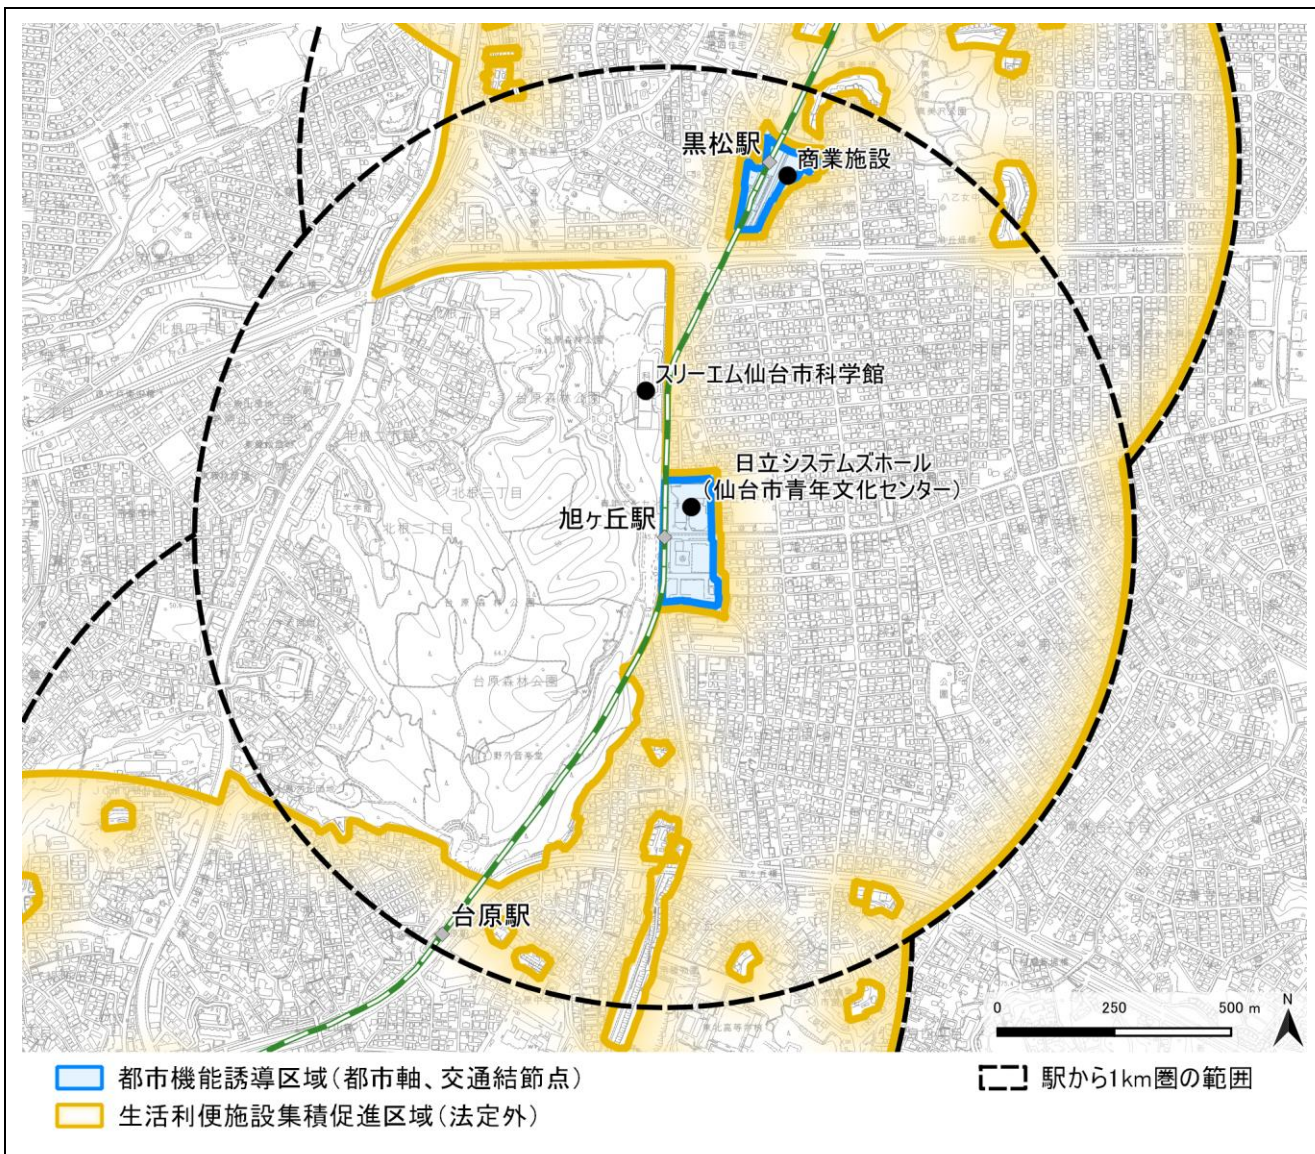

都市機能誘導区域の詳細図

1) 都心

- 都市機能誘導区域(都心・コアゾーン)
- 都市機能誘導区域(都心・センターゾーン)
- 都市機能誘導区域(都心・アウトゾーン)
- 都市機能誘導区域(機能拠点)
- 都市機能誘導区域(都市軸、交通結節点)
- 生活利便施設集積促進区域(法定外)

2) 広域拠点（泉中央）

3) 広域拠点 (長町)

4) 機能拠点 (国際センター周辺)

5) 都市軸・交通結節点（八乙女駅）

6) 都市軸・交通結節点 (黒松駅)

7) 都市軸・交通結節点 (旭ヶ丘駅周辺)

8) 都市軸・交通結節点 (台原駅)

9) 都市軸・交通結節点（北仙台駅）

10) 都市軸・交通結節点 (河原町駅)

1 1) 都市軸・交通結節点 (長町一丁目駅)

1 2) 都市軸・交通結節点 (富沢駅)

1 3) 都市軸・交通結節点 (八木山動物公園駅)