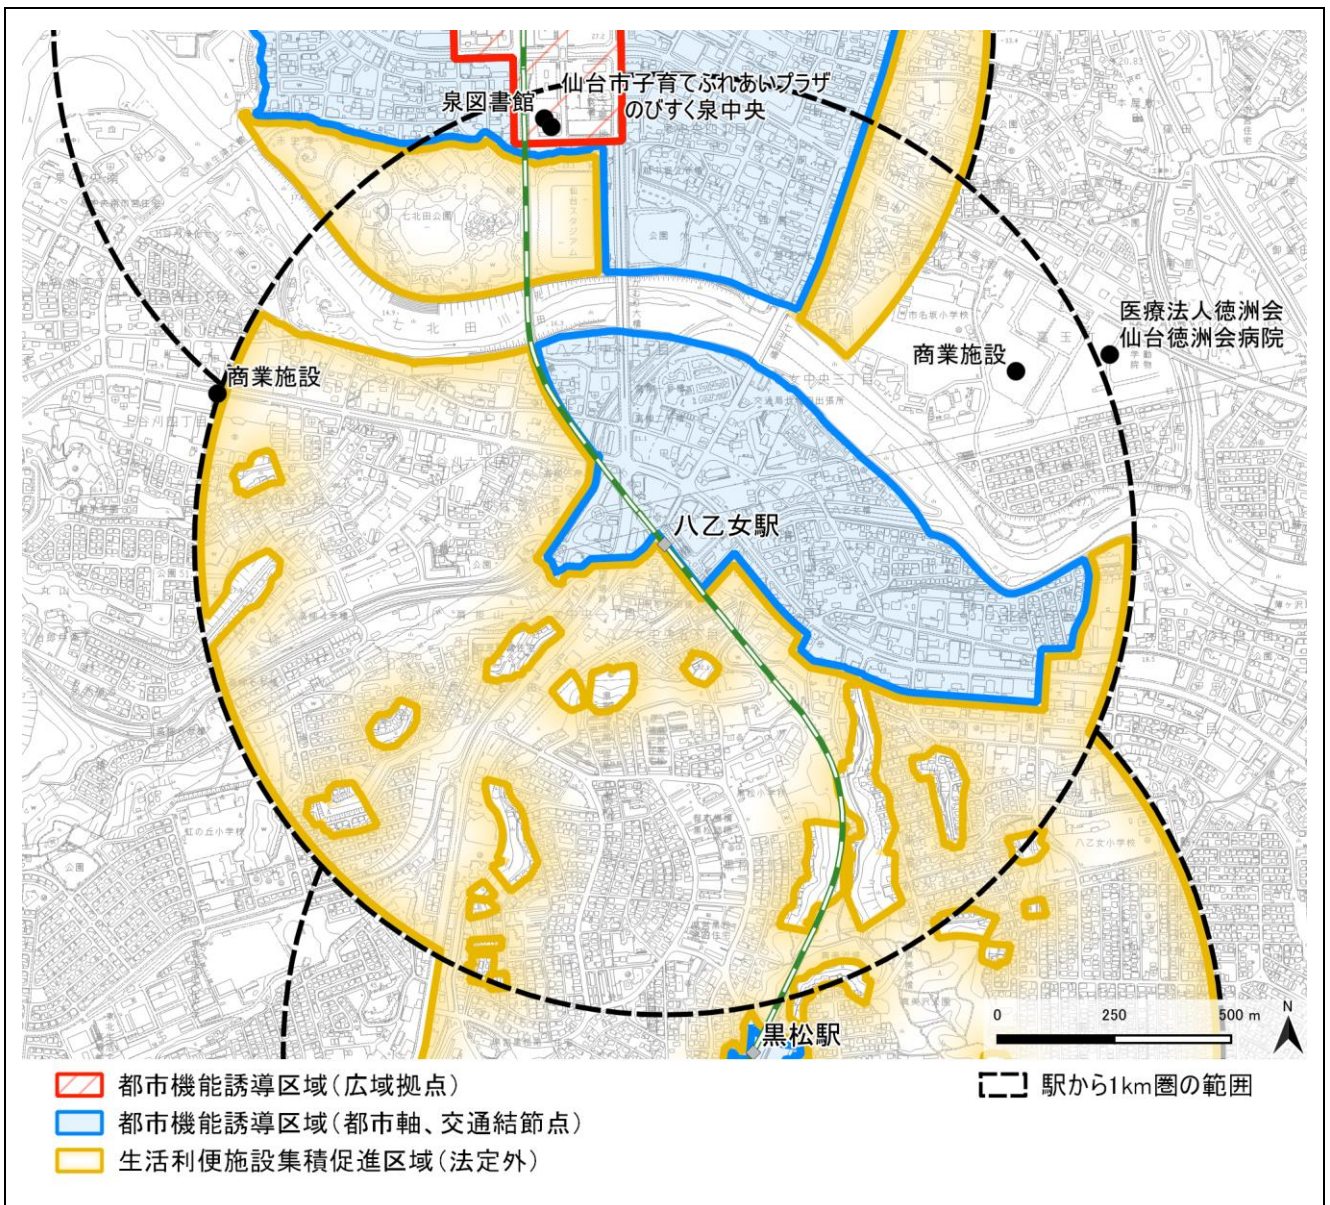

都市機能誘導区域の詳細図

1) 都心

- 都市機能誘導区域(都心・コアゾーン)
- 都市機能誘導区域(都心・センターゾーン)
- 都市機能誘導区域(都心・アウトゾーン)
- 都市機能誘導区域(機能拠点)
- 都市機能誘導区域(都市軸、交通結節点)
- 生活利便施設集積促進区域(法定外)

2) 広域拠点（泉中央）

3) 広域拠点 (長町)

4) 機能拠点 (国際センター周辺)

5) 都市軸・交通結節点（八乙女駅）

6) 都市軸・交通結節点 (黒松駅)

7) 都市軸・交通結節点 (旭ヶ丘駅周辺)

8) 都市軸・交通結節点 (台原駅)

9) 都市軸・交通結節点（北仙台駅）

10) 都市軸・交通結節点 (河原町駅)

1 1) 都市軸・交通結節点 (長町一丁目駅)

1 2) 都市軸・交通結節点 (富沢駅)

1 3) 都市軸・交通結節点 (八木山動物公園駅)