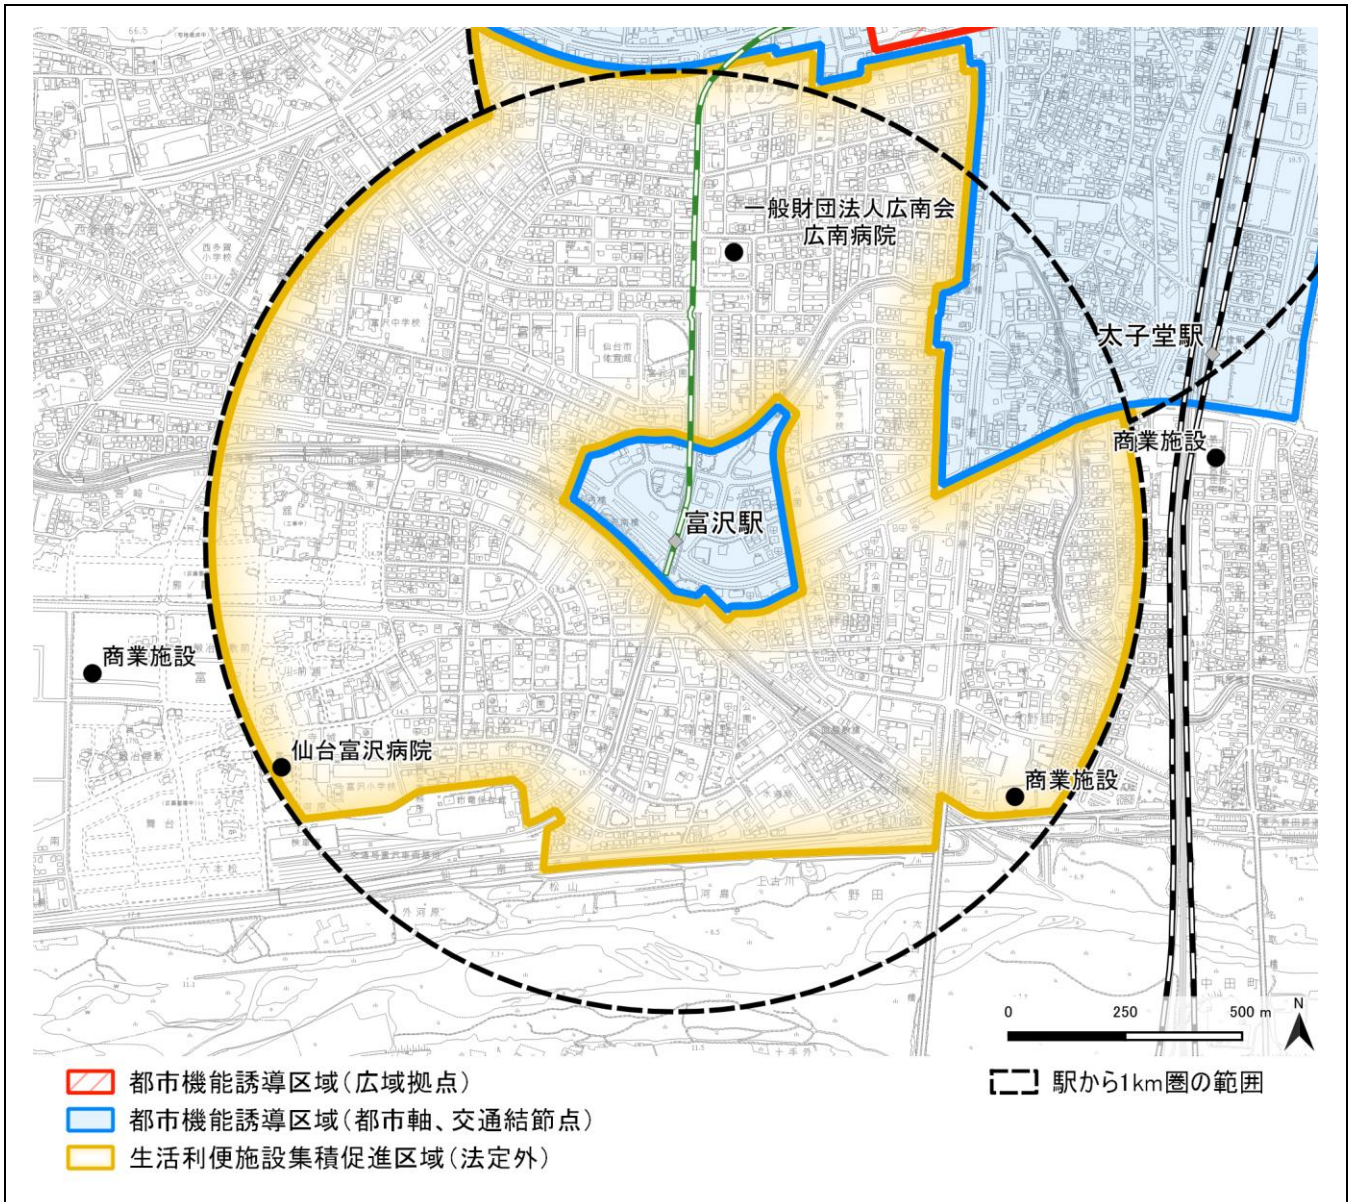

都市機能誘導区域の詳細図

1) 都心

- 都市機能誘導区域(都心・コアゾーン)
- 都市機能誘導区域(都心・センターゾーン)
- 都市機能誘導区域(都心・アウトゾーン)
- 都市機能誘導区域(機能拠点)
- 都市機能誘導区域(都市軸、交通結節点)
- 生活利便施設集積促進区域(法定外)

2) 広域拠点（泉中央）

3) 広域拠点 (長町)

4) 機能拠点 (国際センター周辺)

5) 都市軸・交通結節点（八乙女駅）

6) 都市軸・交通結節点 (黒松駅)

7) 都市軸・交通結節点 (旭ヶ丘駅周辺)

8) 都市軸・交通結節点 (台原駅)

9) 都市軸・交通結節点（北仙台駅）

10) 都市軸・交通結節点 (河原町駅)

1 1) 都市軸・交通結節点 (長町一丁目駅)

1 2) 都市軸・交通結節点 (富沢駅)

1 3) 都市軸・交通結節点 (八木山動物公園駅)