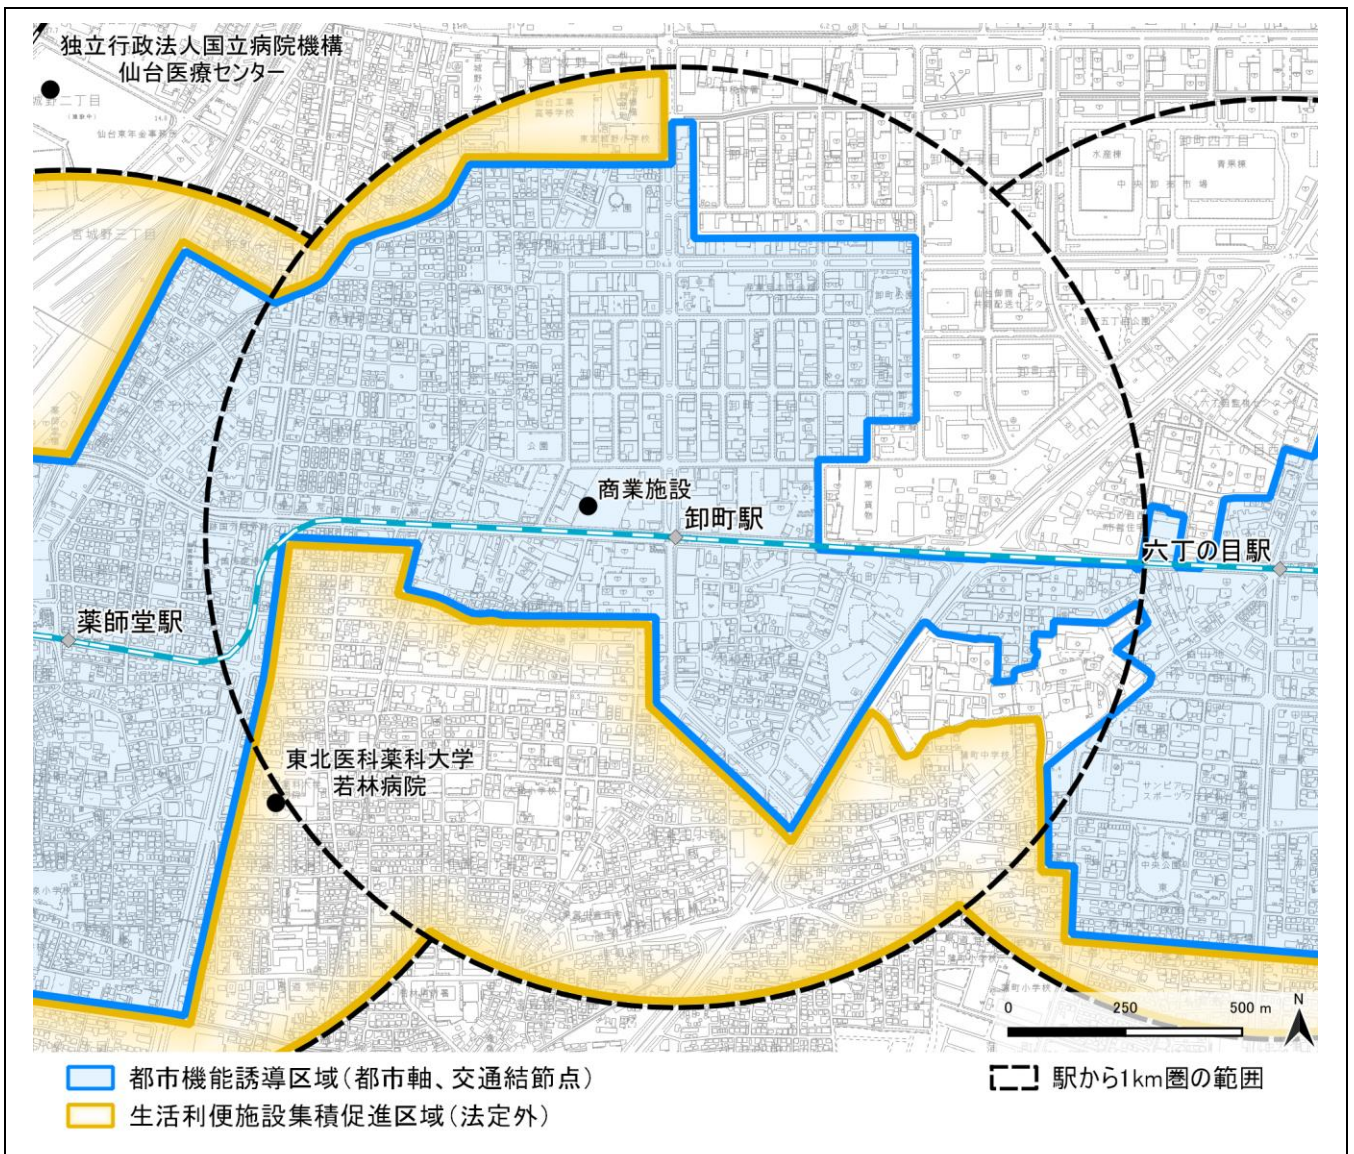

都市機能誘導区域の詳細図

1) 都心

- 都市機能誘導区域(都心・コアゾーン)
- 都市機能誘導区域(都心・センターゾーン)
- 都市機能誘導区域(都心・アウトゾーン)
- 都市機能誘導区域(機能拠点)
- 都市機能誘導区域(都市軸、交通結節点)
- 生活利便施設集積促進区域(法定外)

2) 広域拠点（泉中央）

3) 広域拠点 (長町)

4) 機能拠点 (国際センター周辺)

5) 都市軸・交通結節点（八乙女駅）

1 4) 都市軸・交通結節点 (青葉山駅)

15) 都市軸・交通結節点 (川内駅)

16) 都市軸・交通結節点 (連坊駅)

17) 都市軸・交通結節点（薬師堂駅）

18) 都市軸・交通結節点 (卸町駅)

19) 都市軸・交通結節点 (六丁の目駅)

20) 都市軸・交通結節点（荒井駅）