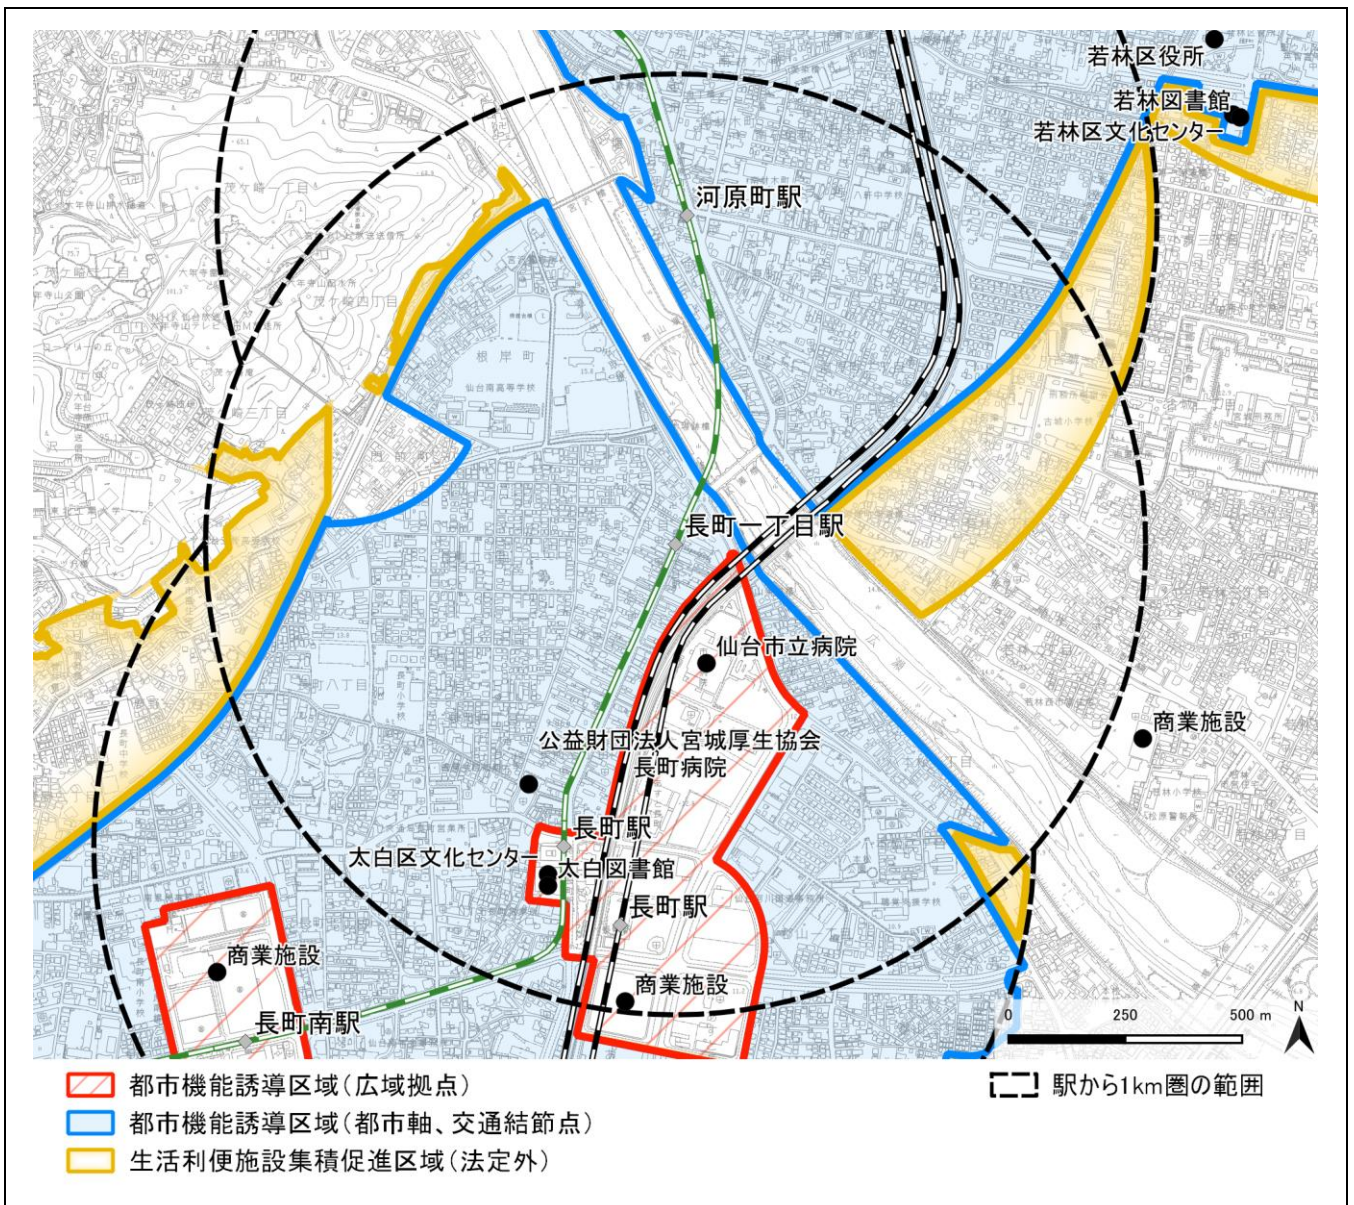

都市機能誘導区域の詳細図

1) 都心

- 都市機能誘導区域(都心・コアゾーン)
- 都市機能誘導区域(都心・センターゾーン)
- 都市機能誘導区域(都心・アウトゾーン)
- 都市機能誘導区域(機能拠点)
- 都市機能誘導区域(都市軸、交通結節点)
- 生活利便施設集積促進区域(法定外)

2) 広域拠点（泉中央）

3) 広域拠点 (長町)

4) 機能拠点 (国際センター周辺)

5) 都市軸・交通結節点（八乙女駅）

6) 都市軸・交通結節点 (黒松駅)

7) 都市軸・交通結節点 (旭ヶ丘駅周辺)

8) 都市軸・交通結節点 (台原駅)

9) 都市軸・交通結節点（北仙台駅）

10) 都市軸・交通結節点 (河原町駅)

1 1) 都市軸・交通結節点 (長町一丁目駅)

1 2) 都市軸・交通結節点 (富沢駅)

1 3) 都市軸・交通結節点 (八木山動物公園駅)