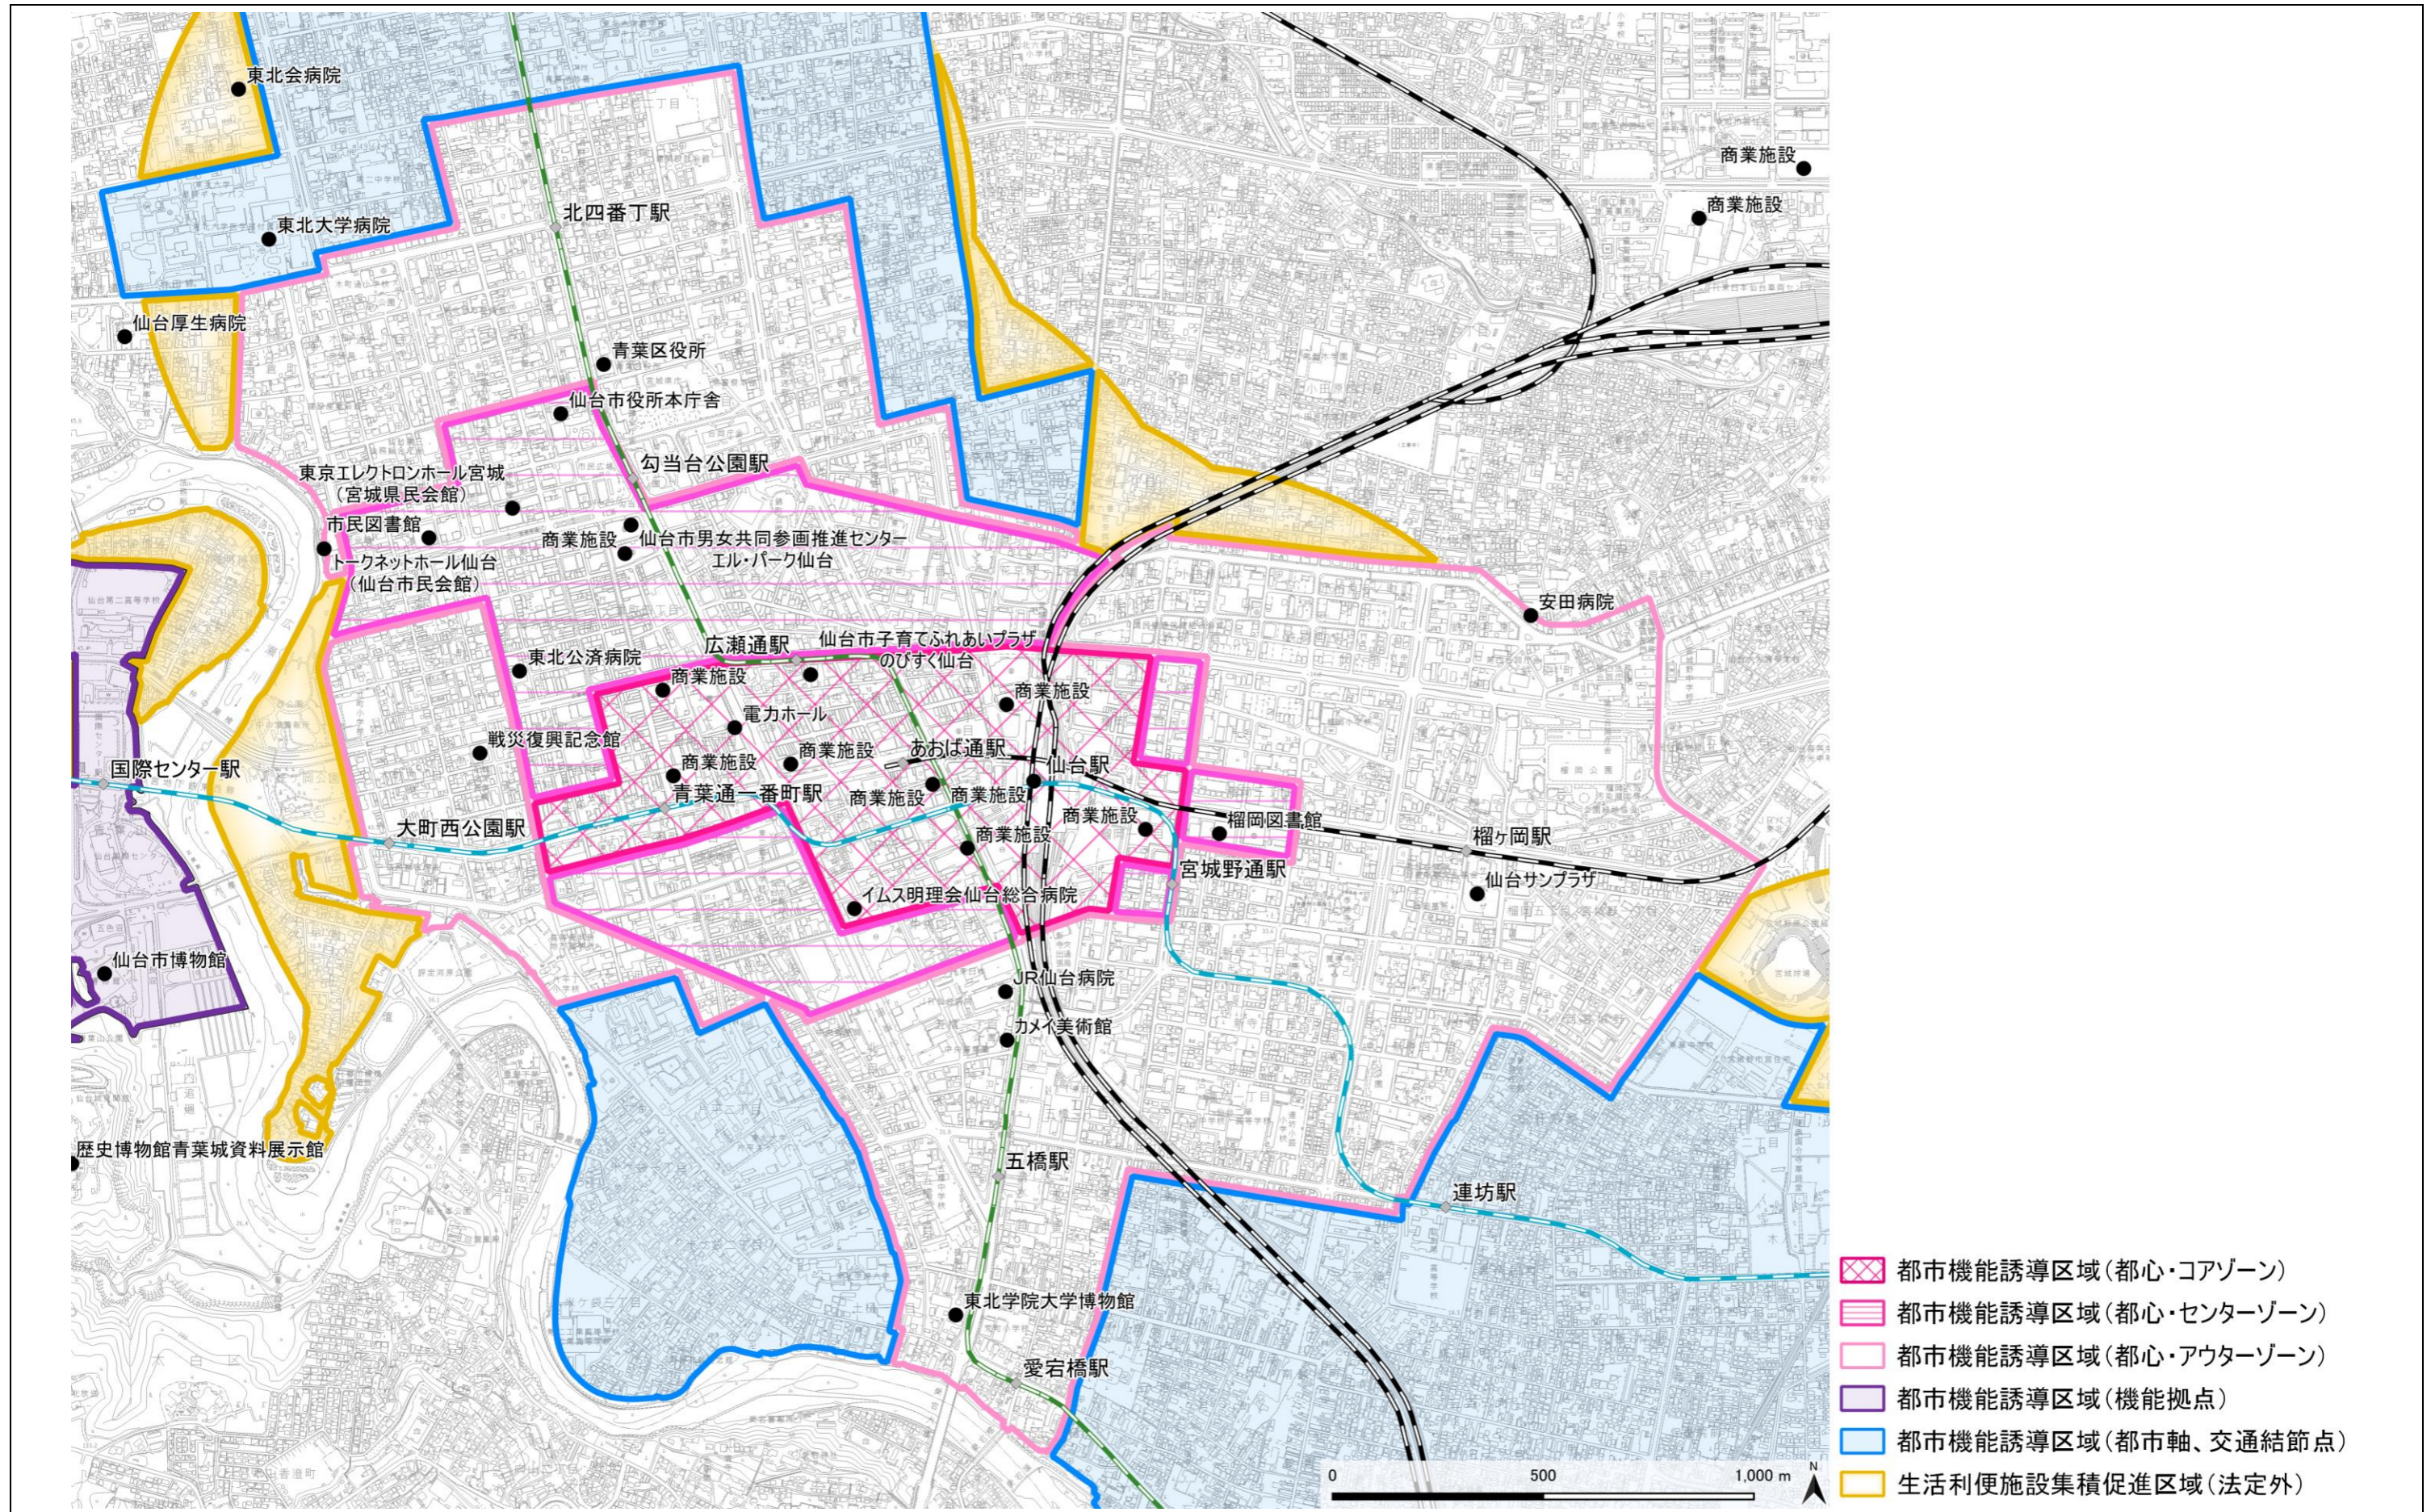

都市機能誘導区域の詳細図

1) 都心

- 都市機能誘導区域(都心・コアゾーン)
- 都市機能誘導区域(都心・センターゾーン)
- 都市機能誘導区域(都心・アウトゾーン)
- 都市機能誘導区域(機能拠点)
- 都市機能誘導区域(都市軸、交通結節点)
- 生活利便施設集積促進区域(法定外)

2) 広域拠点（泉中央）

3) 広域拠点 (長町)

4) 機能拠点 (国際センター周辺)

5) 都市軸・交通結節点（八乙女駅）

6) 都市軸・交通結節点 (黒松駅)

7) 都市軸・交通結節点 (旭ヶ丘駅周辺)

8) 都市軸・交通結節点 (台原駅)

9) 都市軸・交通結節点（北仙台駅）

10) 都市軸・交通結節点 (河原町駅)

1 1) 都市軸・交通結節点 (長町一丁目駅)

1 2) 都市軸・交通結節点 (富沢駅)

1 3) 都市軸・交通結節点 (八木山動物公園駅)

1 4) 都市軸・交通結節点 (青葉山駅)

15) 都市軸・交通結節点 (川内駅)

16) 都市軸・交通結節点 (連坊駅)

17) 都市軸・交通結節点（薬師堂駅）

18) 都市軸・交通結節点 (卸町駅)

19) 都市軸・交通結節点 (六丁の目駅)

20) 都市軸・交通結節点（荒井駅）