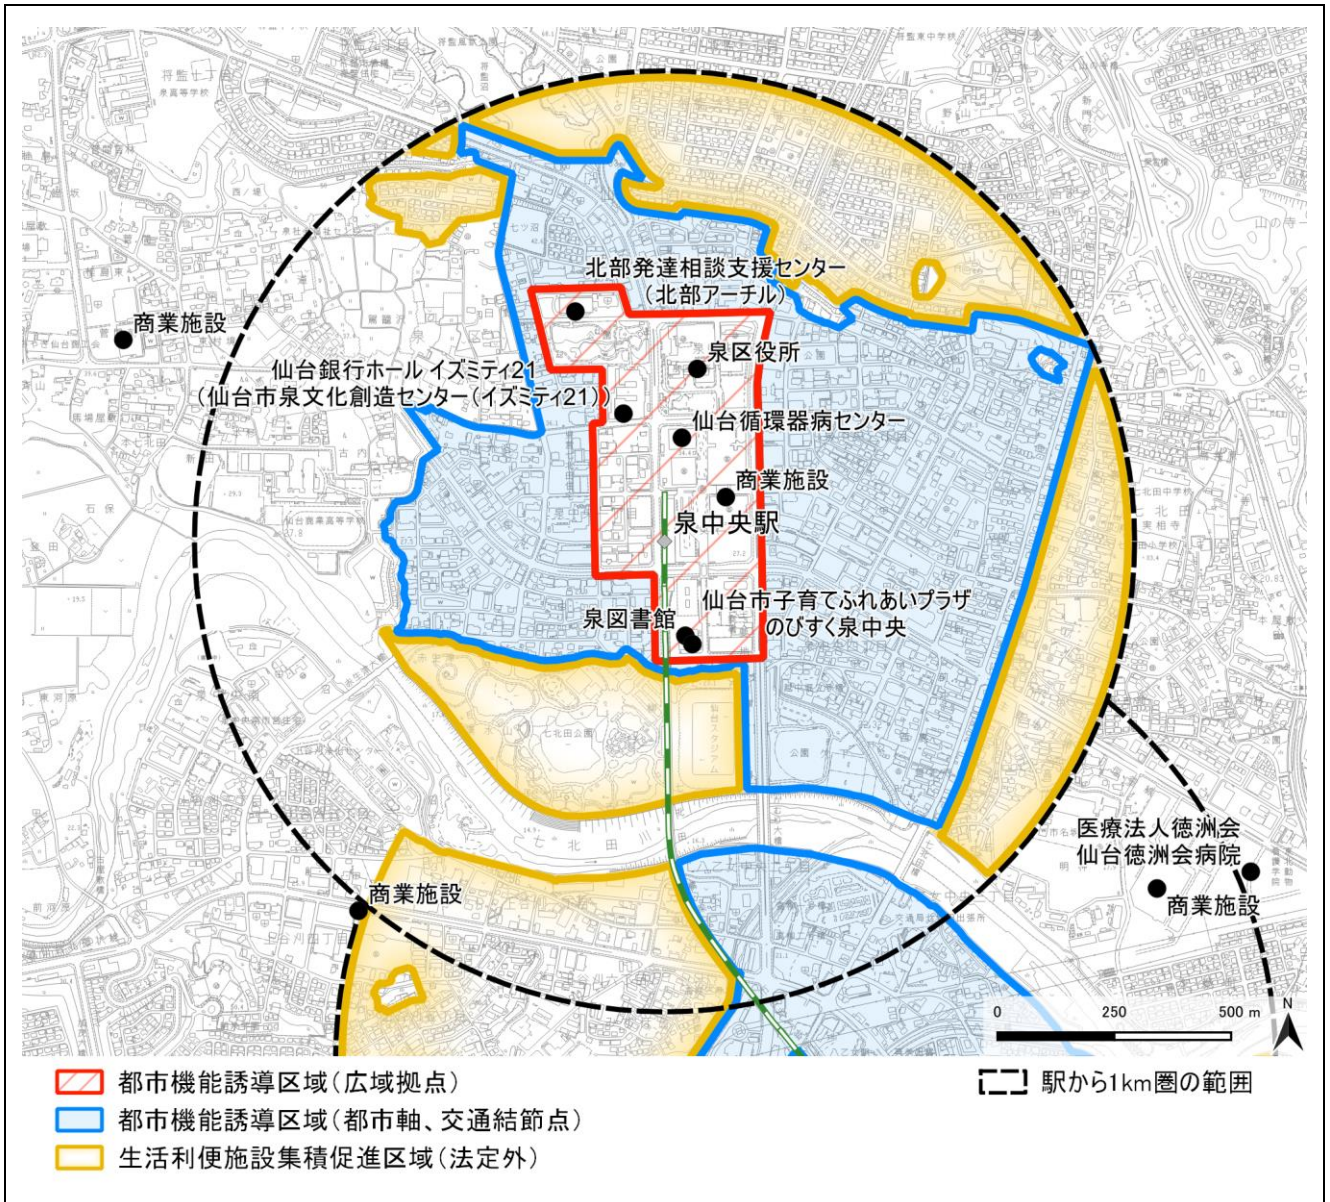

都市機能誘導区域の詳細図

1) 都心

- 都市機能誘導区域(都心・コアゾーン)
- 都市機能誘導区域(都心・センターゾーン)
- 都市機能誘導区域(都心・アウトゾーン)
- 都市機能誘導区域(機能拠点)
- 都市機能誘導区域(都市軸、交通結節点)
- 生活利便施設集積促進区域(法定外)

2) 広域拠点（泉中央）

3) 広域拠点 (長町)

4) 機能拠点 (国際センター周辺)

5) 都市軸・交通結節点（八乙女駅）

6) 都市軸・交通結節点 (黒松駅)

7) 都市軸・交通結節点 (旭ヶ丘駅周辺)

8) 都市軸・交通結節点 (台原駅)

9) 都市軸・交通結節点（北仙台駅）

10) 都市軸・交通結節点 (河原町駅)

1 1) 都市軸・交通結節点 (長町一丁目駅)

1 2) 都市軸・交通結節点 (富沢駅)

1 3) 都市軸・交通結節点 (八木山動物公園駅)

1 4) 都市軸・交通結節点 (青葉山駅)

15) 都市軸・交通結節点 (川内駅)

16) 都市軸・交通結節点 (連坊駅)

17) 都市軸・交通結節点（薬師堂駅）

18) 都市軸・交通結節点 (卸町駅)

19) 都市軸・交通結節点 (六丁の目駅)

20) 都市軸・交通結節点（荒井駅）