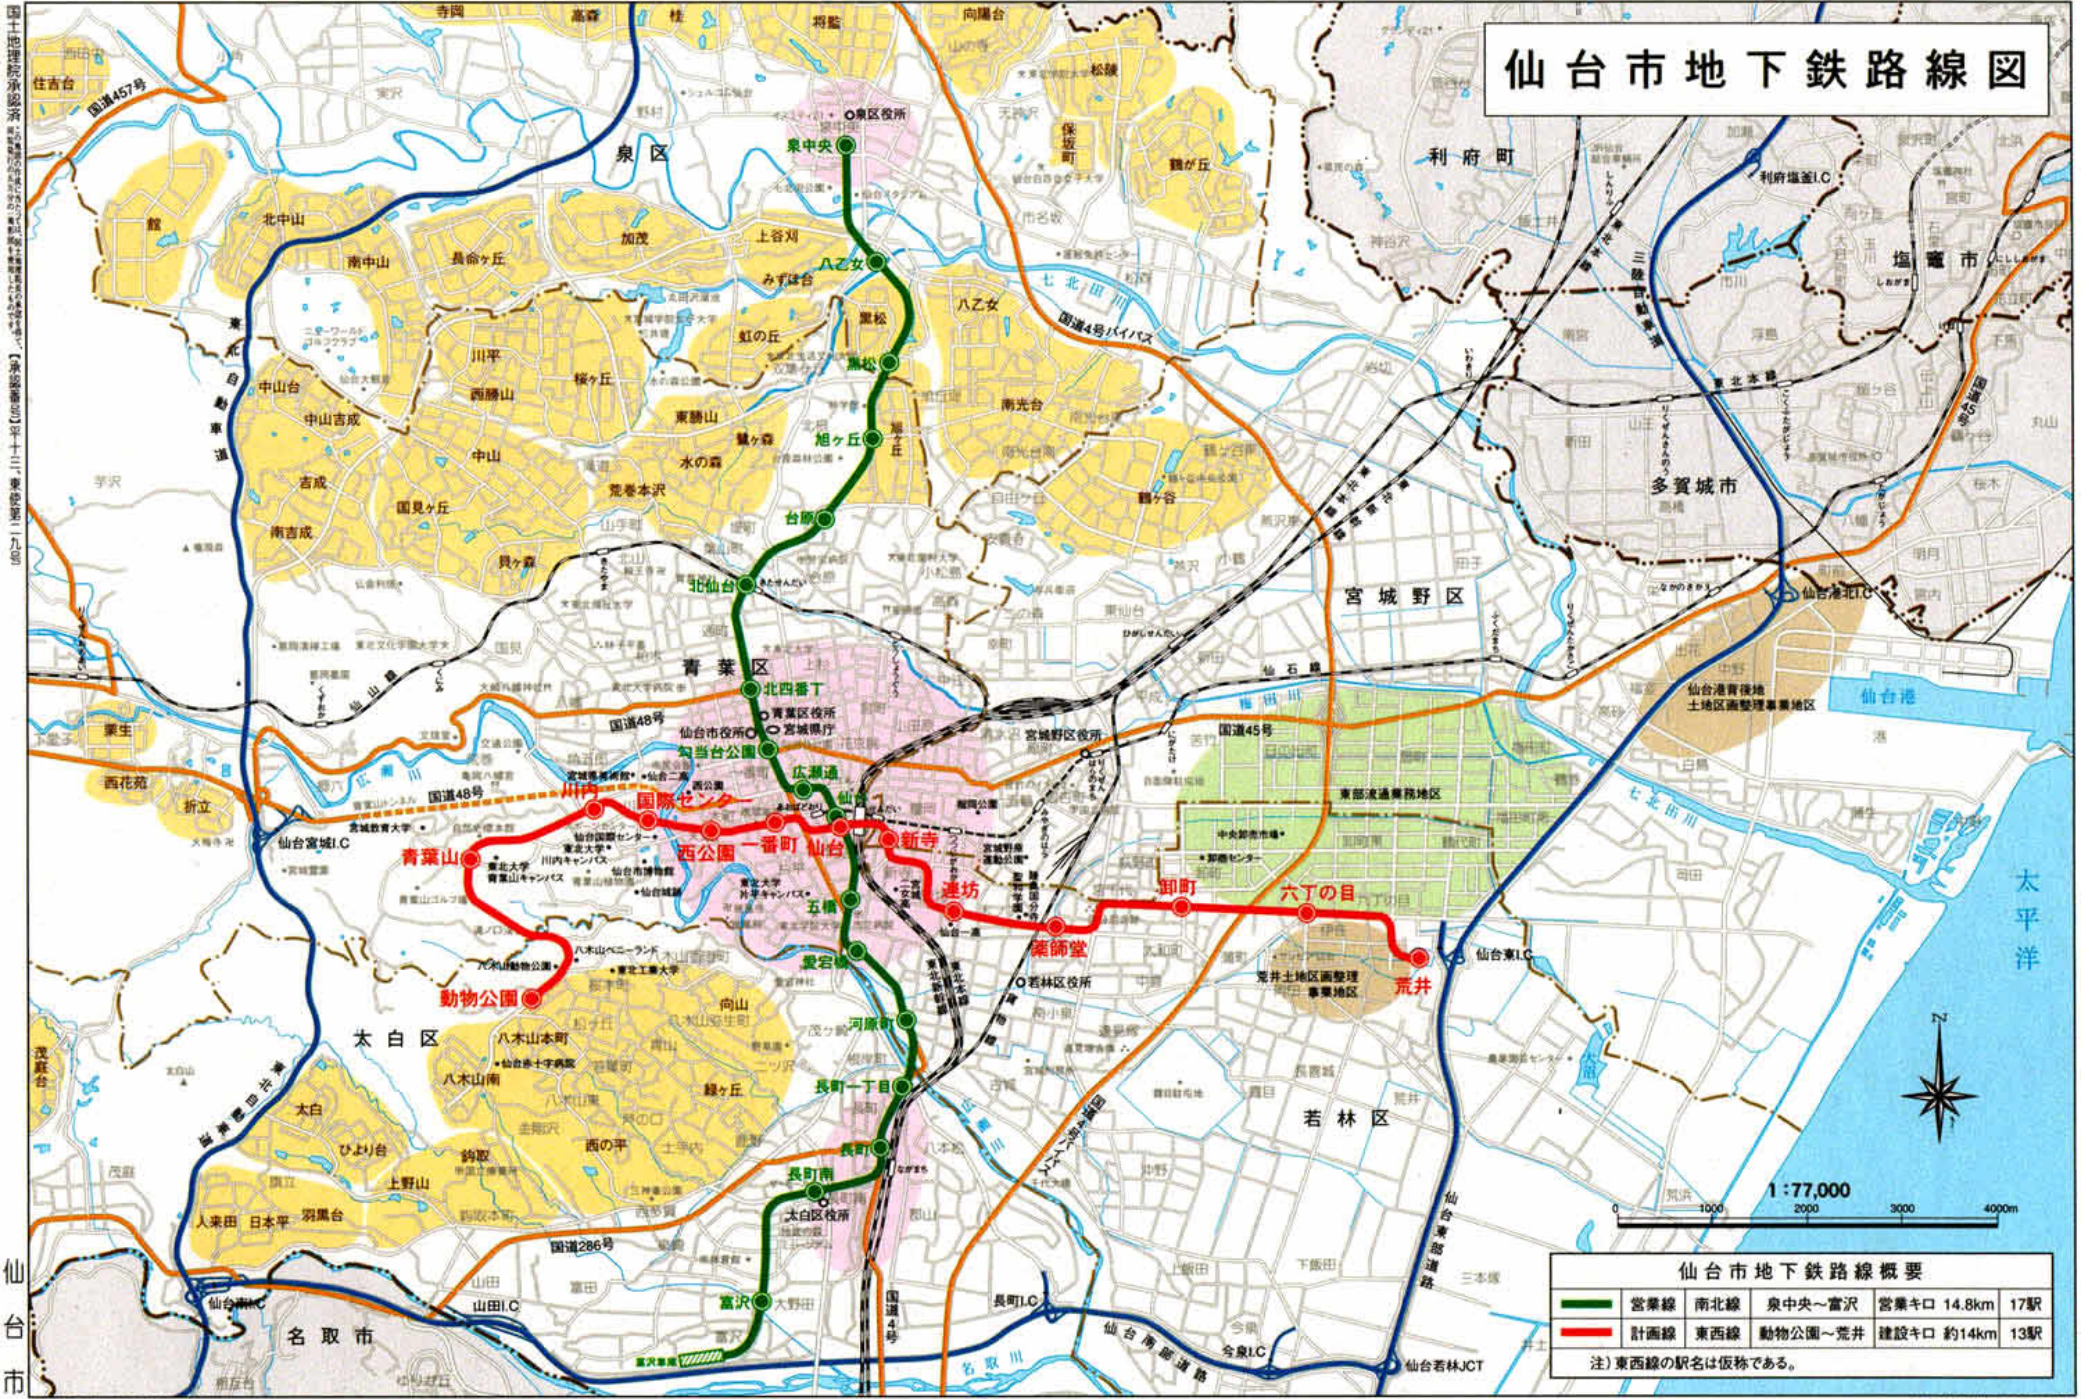

仙台市地下鉄路線図

—	営業線	南北線	泉中央～宮沢	営業キロ 14.8km	17駅
—	計画線	東西線	動物公園～荒井	建設キロ 約14km	13駅

注) 東西線の駅名は仮称である。