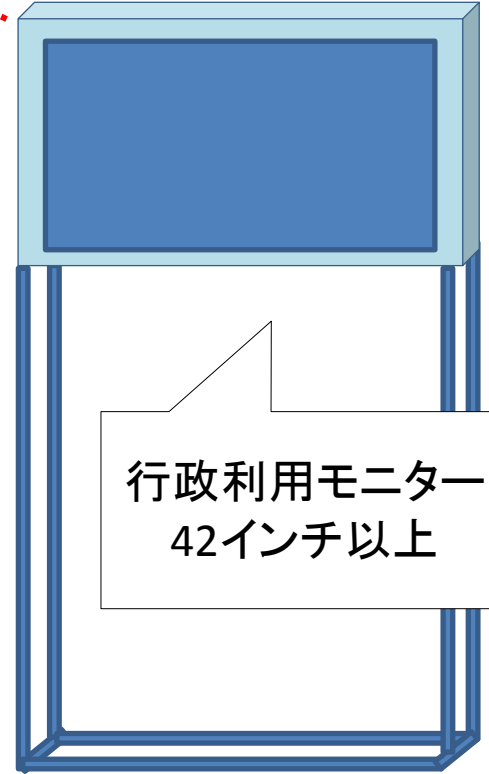

＜1階ロビー設置サイズ上限＞

高さ2,800mm × 幅1,700mm × 奥行300mm

行政利用部分

行政利用モニター  
42インチ以上

広告利用部分

広告掲載面上限  
縦1,100mm × 横650mm

行政利用部分

行政利用モニター  
42インチ以上

＜入口付近設置サイズ上限＞

高さ2,100mm × 幅1,200mm × 奥行300mm

広告利用部分は行政利用部分の合計面積を超えないもの