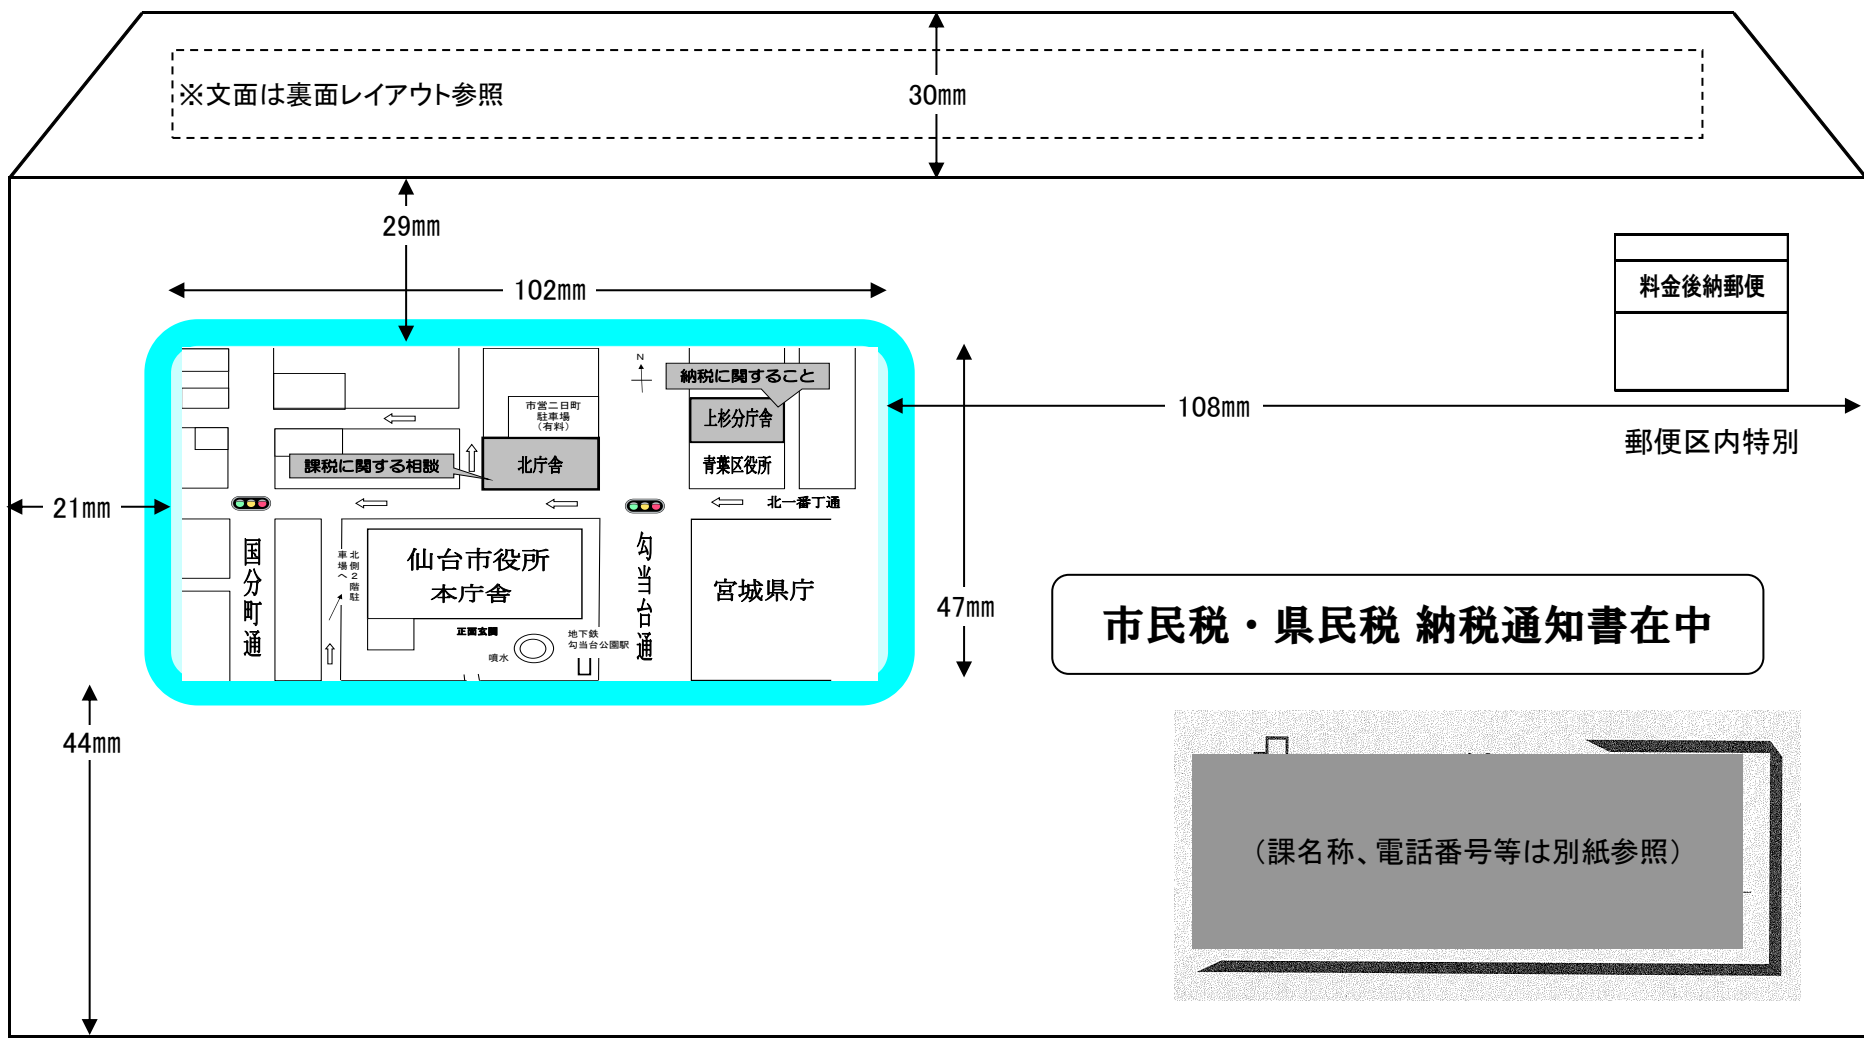

◆窓付封筒（市民税・県民税普徴納税通知書用）イメージレイアウト

表面

裏面