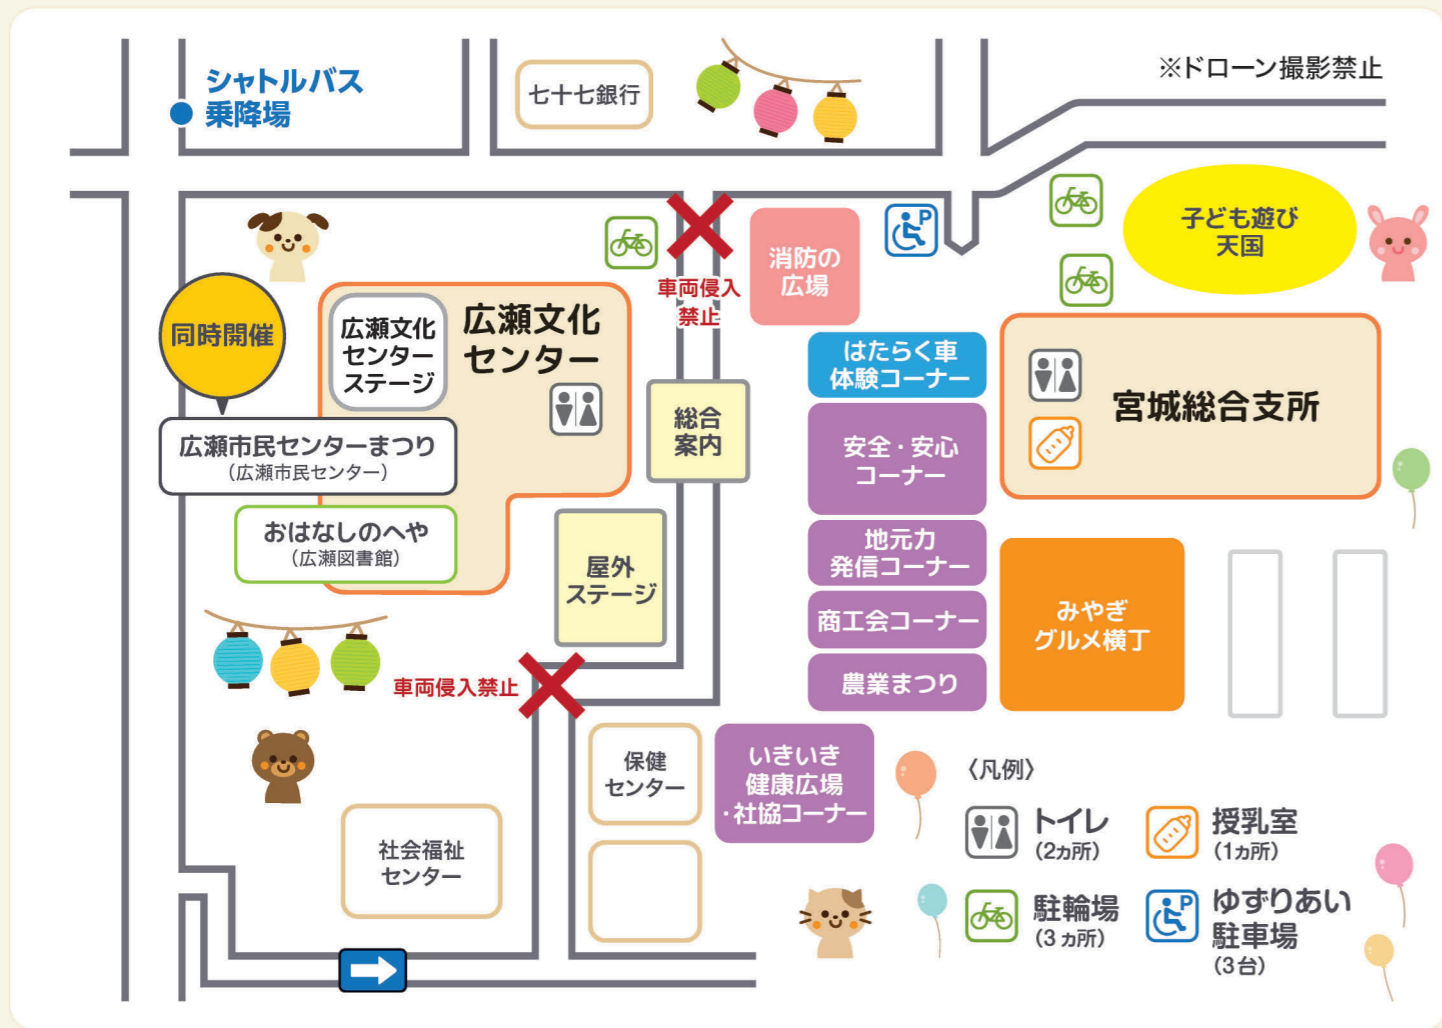

宮城地区まつり 会場案内

おはなしのへや (各回30分)

- 10:30 ~
 - 11:30 ~
 - 13:00 ~
 - 14:00 ~
- 事前申込制です (各回先着3組)
- 対象: 幼児~小学校低学年
 - 受付: 10月3日 (火) 9:30~
 - ☎ 022-392-8421 (広瀬図書館)

はたらく車体験コーナー

- ### 高所作業車・バックホウ
- 10:00~15:00
- 高所作業車に乗れる方
- 小学生以上

消防の広場

- ### 消防はしご車
- 13:00~15:00
- 消防はしご車に乗れる方
- 身長110cm以上
 - 小中学生対象
- ### 消防はしご車体験のお知らせ
- 各回先着30名
- 1回目 13:15~
 - 1回目整理券配布 13:00~
 - 2回目 14:15~
 - 2回目整理券配布 14:00~

屋外ステージ・広瀬文化センターステージ

ピックバンド・チャリーディング・フラダンス・民俗芸能 ...and more!

※ステージプログラムは、区ホームページに掲載します。

令和5年度
さわやか宮城の
豊齢まつり
同時開催

農産物販売 子ども遊び天国など

※内容は変更になる可能性があります。

宮城地区 まつり

第35回

2023.10/29 (日) 10:00~15:00 (雨天決行)

場所 宮城総合支所前広場・広瀬文化センター ほか

会場には駐車場がありません

駐車場は錦ヶ丘ヒルサイドモールに用意しています。

無料シャトルバスは9:00から約20分間隔で運行します。

片道およそ10分

※周辺道路の混雑状況により、運行時間が前後する場合がございます。ご了承ください。

公共交通機関でお越しいただくか、車でお越しの際は、**錦ヶ丘ヒルサイドモール駐車場に駐車し、無料シャトルバス**をご利用ください。

近隣の商業施設やアパート・路上等への駐車は迷惑となりますので、ご注意ください