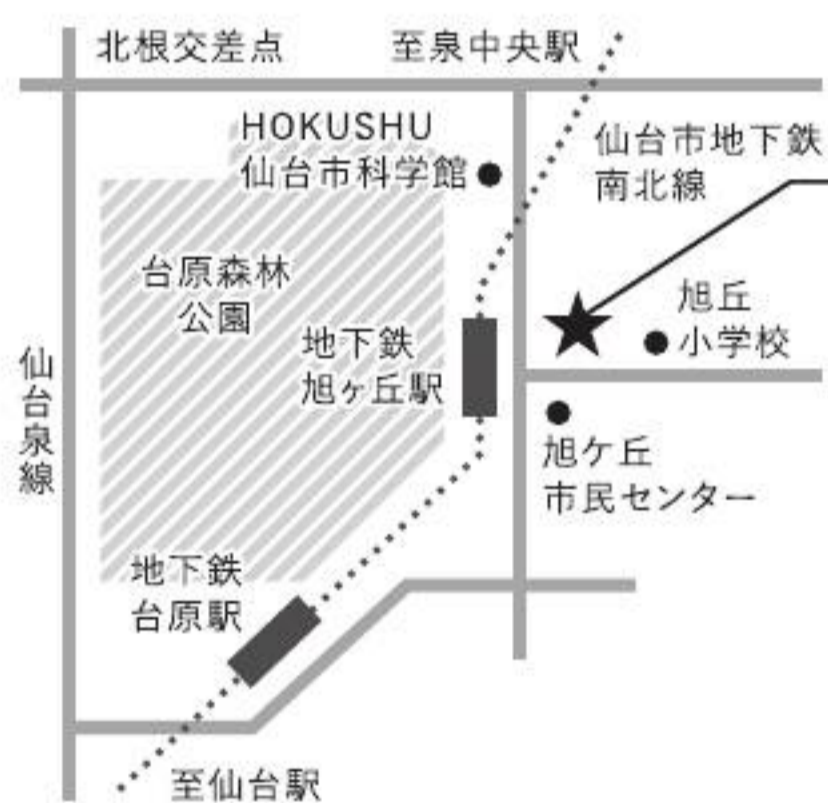

Access

日立システムズホール仙台
(仙台市青年文化センター)

〒981-0904 仙台市青葉区旭ヶ丘3-27-5

1. ■地下鉄/仙台市地下鉄南北線
     「旭ヶ丘駅」下車
     「東1番」出口より徒歩3分
   - ■バス/バス停「旭ヶ丘駅」より徒歩2分
2. ※ご来場の際は、公共交通機関をご利用ください。

秋季新団員募集!

ホルンなど一部のパートで、
秋から一緒に活動する仲間を募集する予定です。
詳しくは、8月下旬から配布する募集案内または
公式ホームページにてお知らせいたします。

オーディション 10月18日(日)

あなたに合った
最高の1本
最高の
メンテナンスを

LINE@友達登録で
クーポンプレゼント!
どなたでもお気軽にご来店下さい。

3歳~大人まで
初心者レッスン
大歓迎。

ワンレッスン制
個人レッスン
60分5,500円

お持ちの楽器
状態チェック
いつでも無料!

松尾弦楽器 大阪本店

〒532-0003
大阪市淀川区宮原1-2-40
ウィルファーストビル602
TEL.06-6393-5908
FAX.06-6393-5992
平日・土曜 / 10:00~18:30
日曜・祝日 / 10:00~18:00

松尾弦楽器 東京店

〒112-0004 東京都文京区後楽2-2-20
井上旭門ビル1F
TEL.03-5842-6956
FAX.03-5842-6957
平日・土曜 / 10:00~18:30
日曜・祝日 / 完全予約制
●日曜・祝日にご来店のお客様は事前にご予約をお願い致します。

松尾弦楽器 名古屋出張所

〒465-0091
愛知県名古屋市中東区よもぎ台
3-416-2
ベルメゾンA
TEL・FAX.052-774-7735
完全予約制
●営業日限定のため、ご来店の際は、事前にご予約をお願い致します。

松尾弦楽器 仙台店

〒980-0802
仙台市青葉区二日町13-3
ロイヤルヒルズ二日町1F
TEL.022-211-6190
FAX.022-211-4155
平日・土曜 / 10:00~18:30
日曜・祝日 / 10:00~18:00
■音楽教室有

有限会社 松尾弦楽器

http://www.violin.co.jp/ e-mail info@violin.co.jp