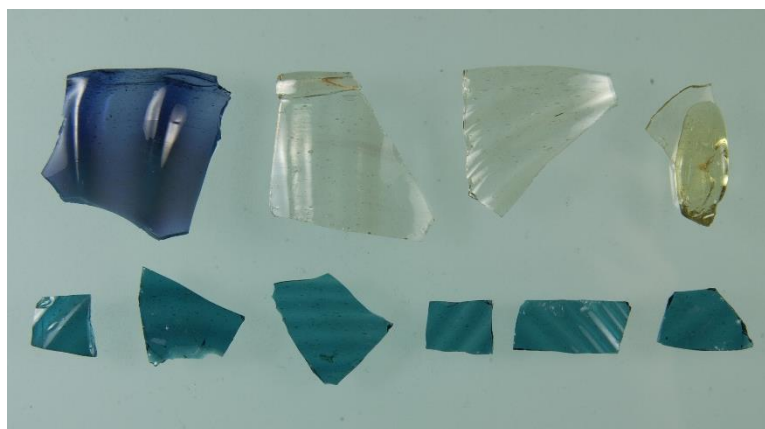

仙台城本丸跡出土ガラス製品

青ガラスモール鉢

ガラス製品

上段（左から順に 青、アンバー、アンバー、イエロー）

下段（グリーン）

エナメル彩ガラス