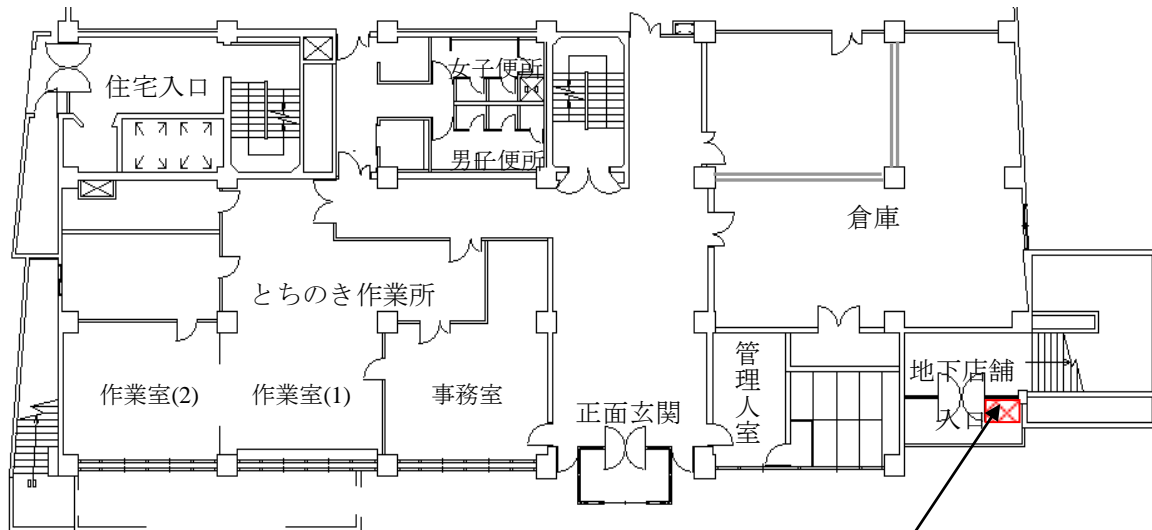

## 設置場所詳細図

### 【設置場所】

貸付面積 : 1.352 m<sup>2</sup>  
自販機設置面積 : 幅 118cm × 奥行 75cm 以内  
回収ボックス設置面積 : 幅 45cm × 奥行 50cm 以内