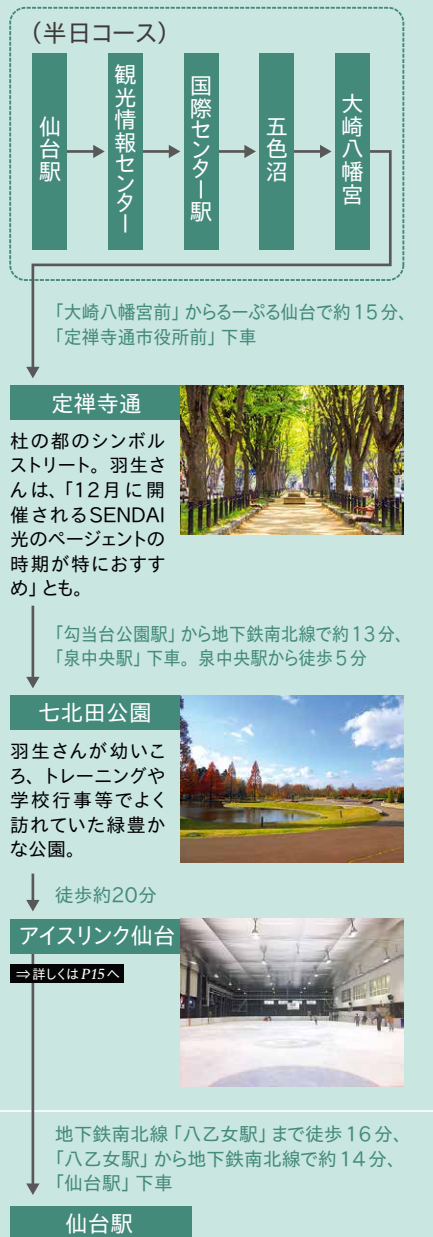

羽生結弦さんゆかりの地を巡るモデルコース

おすすめのモデルコースや体験プログラムなど、
仙台の観光情報はこちら

半日コース

1日コース

1泊2日コース