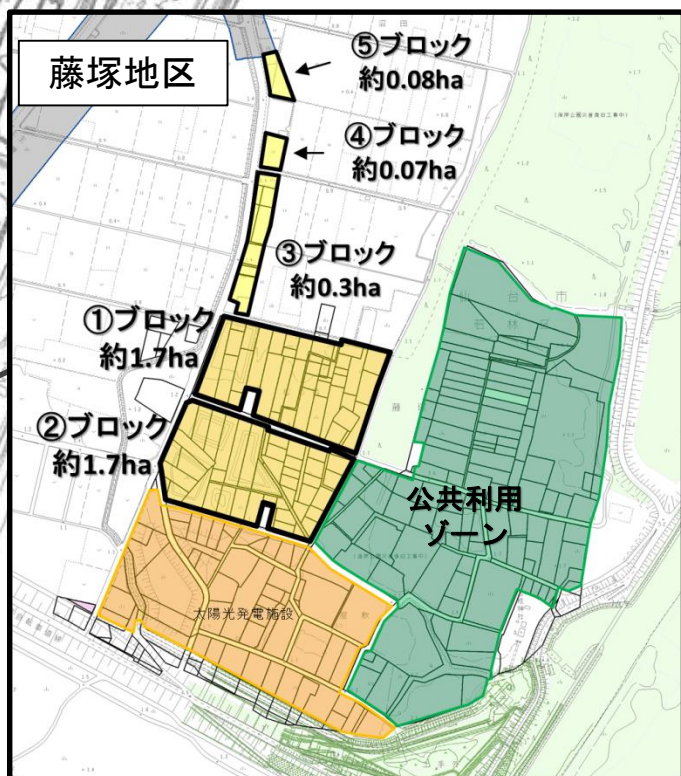

荒浜地区

南蒲生地区

新浜地区

井土地区

藤塚地区

- 事業者決定  
(常時募集R3.1.12受付分)
- 4次募集ブロック
- 常時募集ブロック
- 事業者決定ブロック
- 公共利用区画

七北田川

名取川

荒浜小学校  
(震災遺構)

七北田川