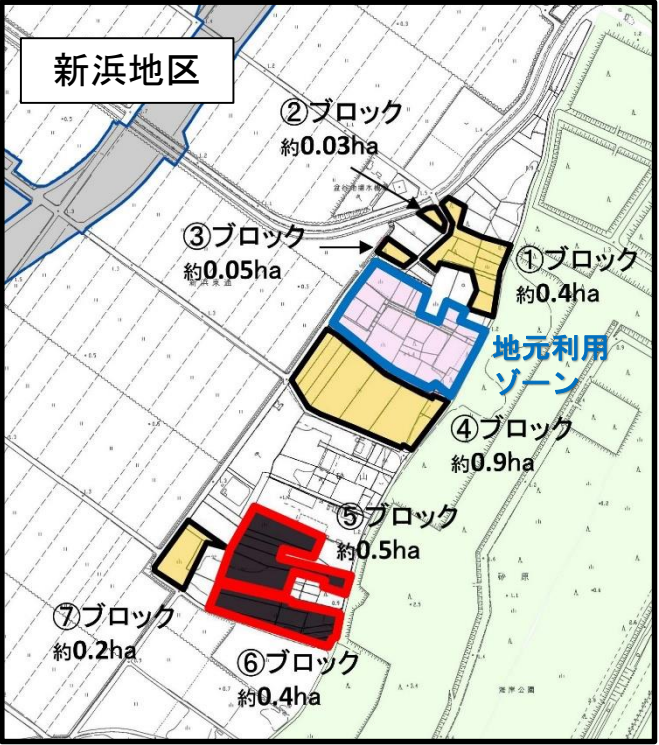

荒浜地区

南蒲生地区

新浜地区

井土地区

藤塚地区

- 事業者決定  
(常時募集R3.1.12受付分)
- 4次募集ブロック
- 常時募集ブロック
- 事業者決定ブロック
- 公共利用区画

七北田川

名取川

荒浜小学校  
(震災遺構)

七北田川