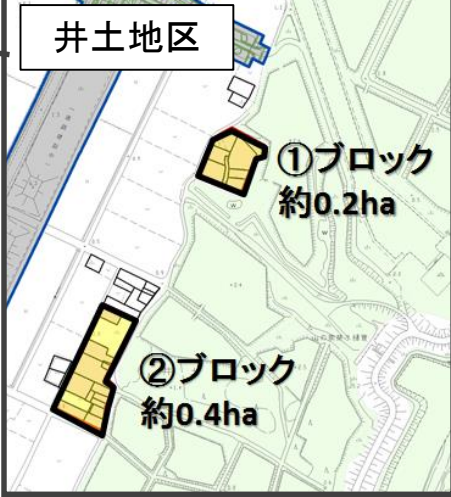

荒浜地区

南蒲生地区

新浜地区

井土地区

藤塚地区

- 事業者決定  
(常時募集R3.1.12受付分)
- 4次募集ブロック
- 常時募集ブロック
- 事業者決定ブロック
- 公共利用区画

七北田川

名取川

荒浜小学校  
(震災遺構)

七北田川