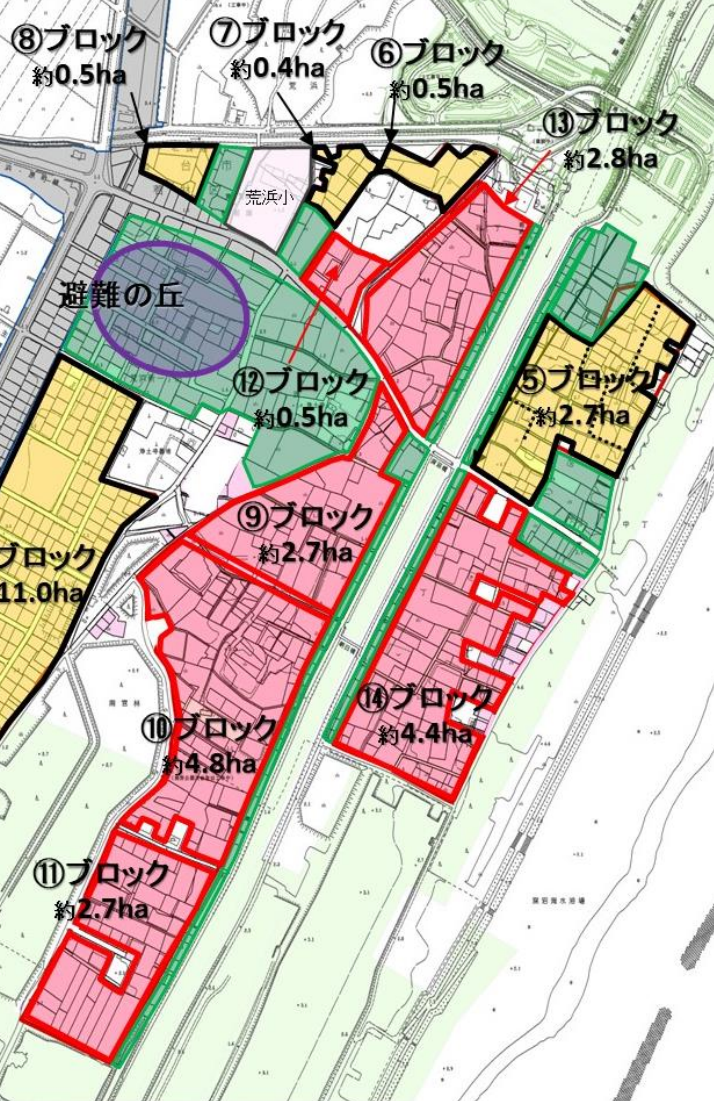

荒浜地区

南蒲生地区

新浜地区

井土地区

藤塚地区

- 事業者決定  
(常時募集R3.1.12受付分)
- 4次募集ブロック
- 常時募集ブロック
- 事業者決定ブロック
- 公共利用区画

七北田川

名取川

荒浜小学校  
(震災遺構)

七北田川