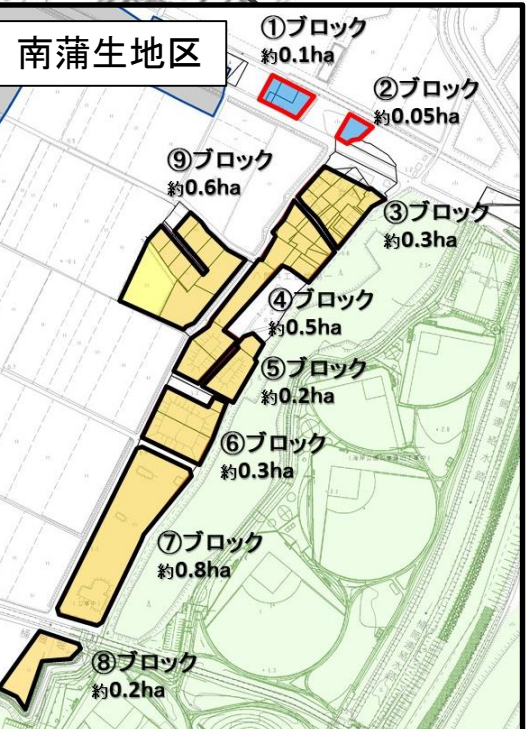

荒浜地区

南蒲生地区

新浜地区

井土地区

藤塚地区

- 事業者決定  
(常時募集R3.1.12受付分)
- 4次募集ブロック
- 常時募集ブロック
- 事業者決定ブロック
- 公共利用区画

七北田川

名取川

荒浜小学校  
(震災遺構)

七北田川