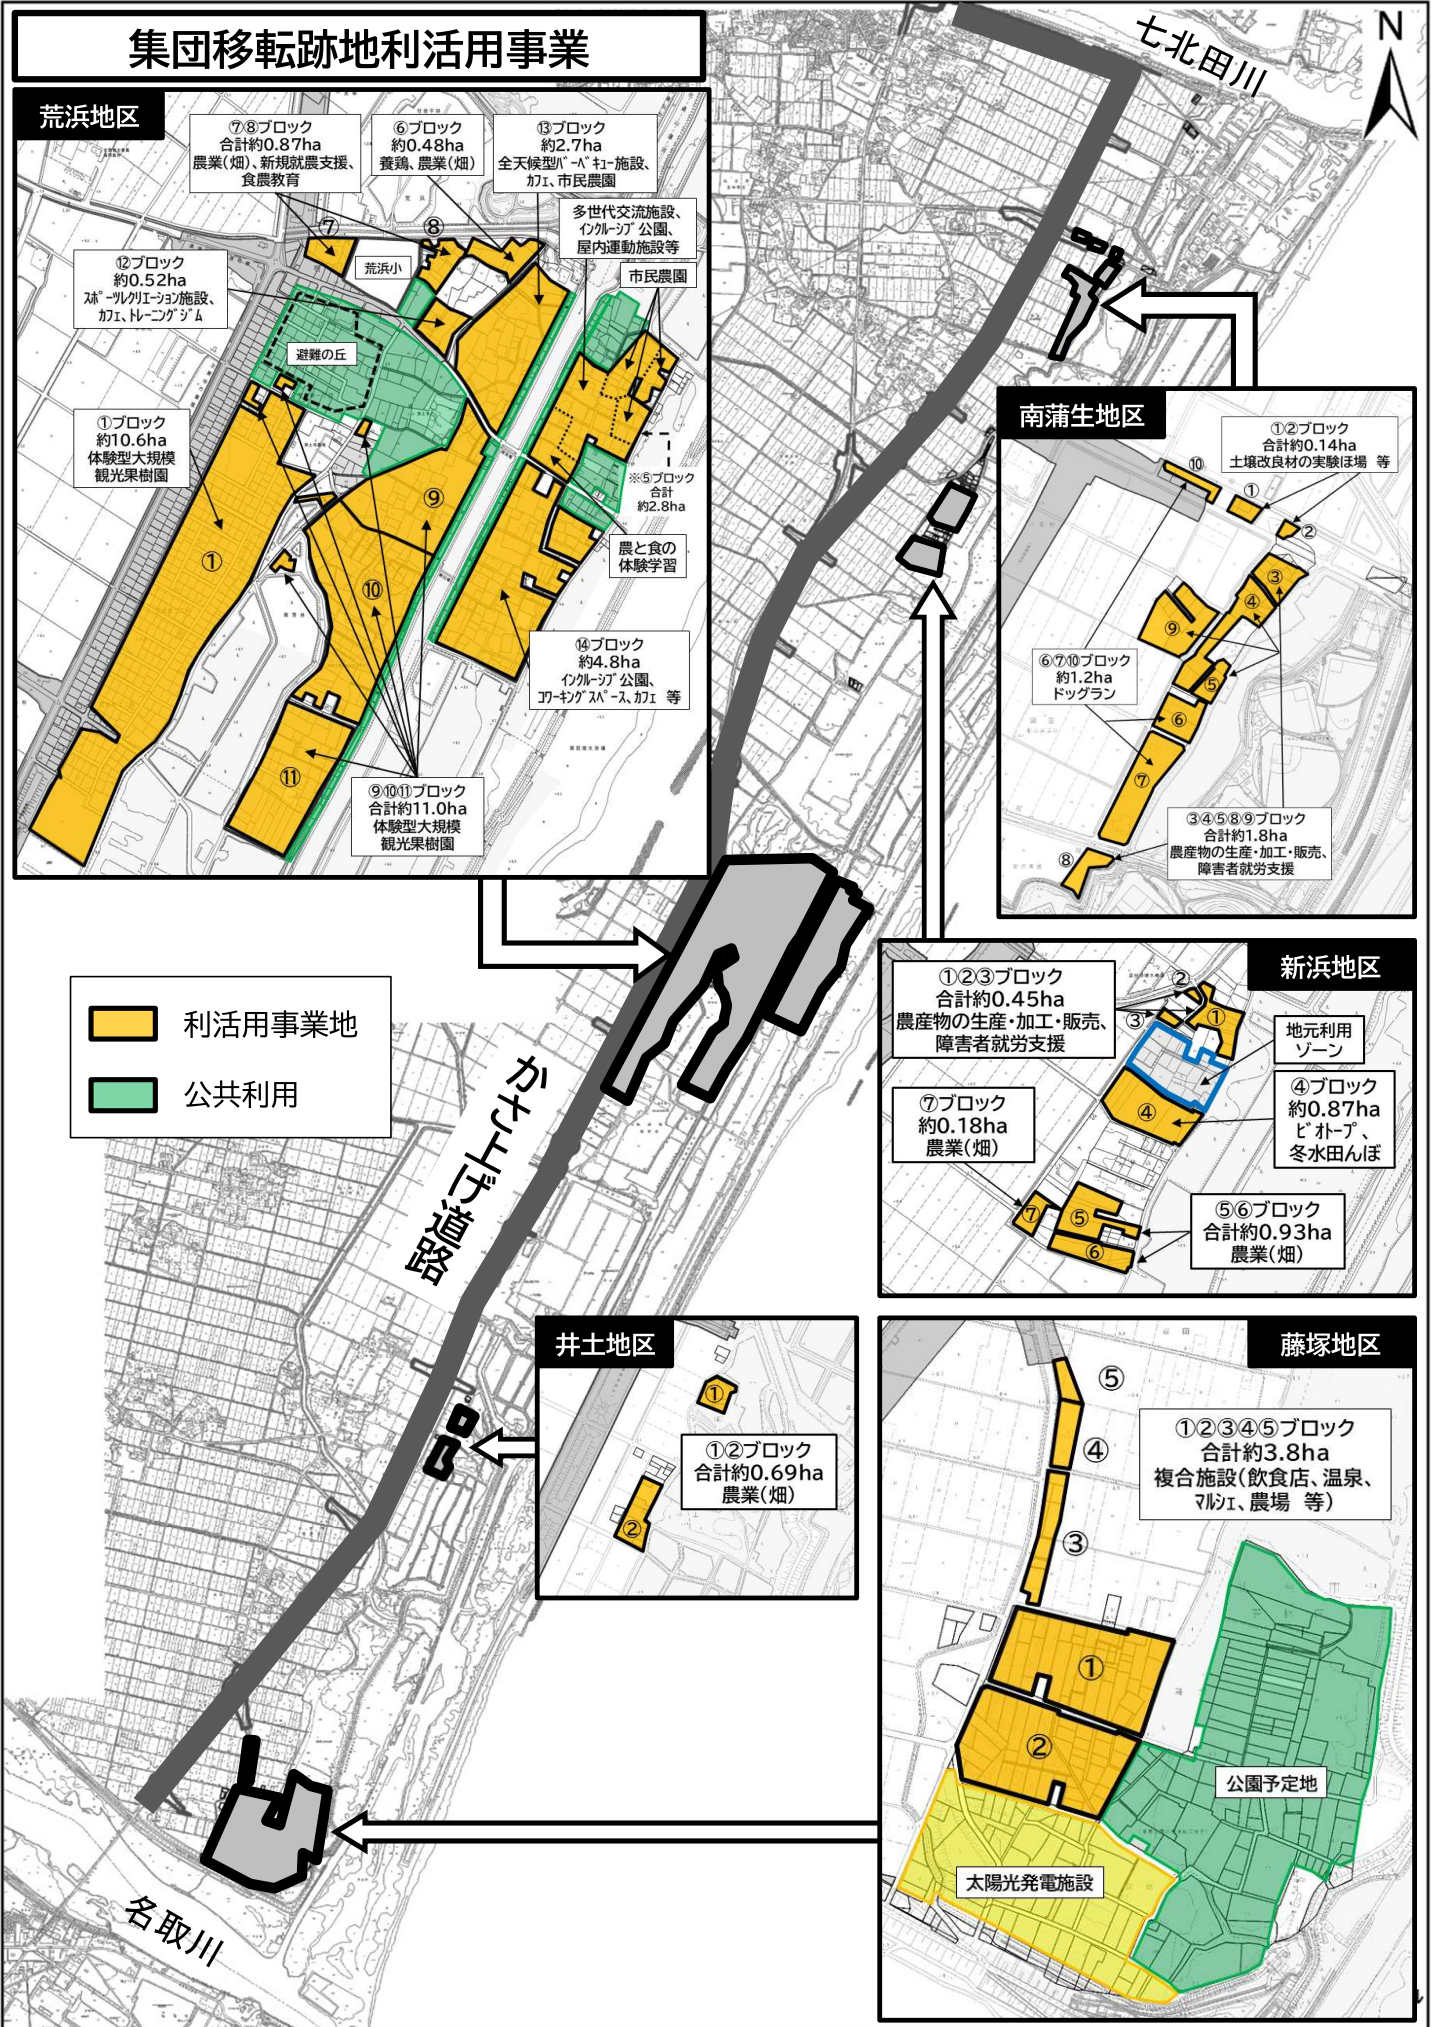

集団移転跡地利活用事業

荒浜地区

⑦⑧ブロック 合計約0.87ha
農業(畑)、新規就農支援、食農教育

⑥ブロック 約0.48ha
養鶏、農業(畑)

⑬ブロック 約2.7ha
全天候型「ハ」型施設、加工、市民農園

⑫ブロック 約0.52ha
球-ブルクレーション施設、加工、トレーニングジム

①ブロック 約10.6ha
体験型大規模観光果樹園

⑨⑩⑪ブロック 合計約11.0ha
体験型大規模観光果樹園

⑭ブロック 約4.8ha
インクルーシブ公園、アキダス、加工等

⑤ブロック 合計約2.8ha

多世代交流施設、インクルーシブ公園、屋内運動施設等

市民農園

農と食の体験学習

避難の丘

荒浜小

南蒲生地区

地元利用ゾーン

井土地区

①②ブロック 合計約0.69ha
農業(畑)

藤塚地区

①②③④⑤ブロック 合計約3.8ha
複合施設(飲食店、温泉、川、農場等)

公園予定地

太陽光発電施設

- 利活用事業地
- 公共利用

名取川

七北田川