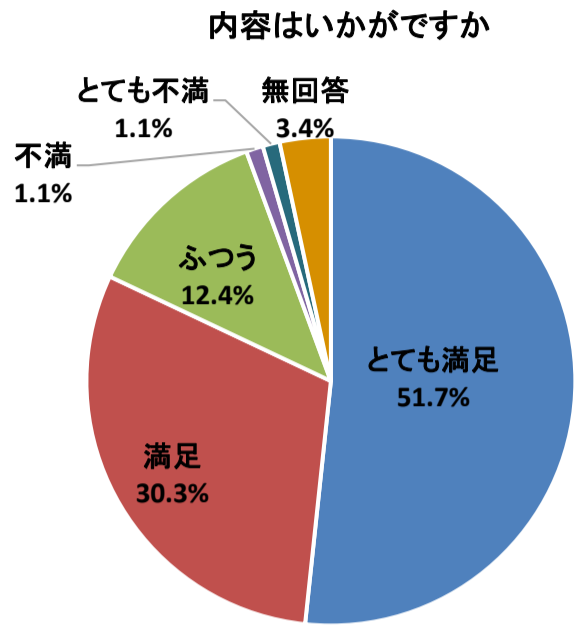

令和3年度利用者アンケート せんだいメディアテーク[施設貸出 12月]

[回答数 40]

使用施設	オープンスクエア	2階会議室	5階ギャラリー	7階会議室	スタジオシアター
	1	12	4	20	3

使用料はいかがですか

施設の広報や使用申込方法はいかがですか

施設の利用しやすさはいかがですか

職員の対応はいかがですか

総合的な満足度はどれに当てはまりますか

令和3年度利用者アンケート 仙台メディアテーク会館20周年展「ナラティブの修復」

[回答数 22]

料金はいかがですか

内容はいかがですか

情報は入手しやすかったですか

会場の利用しやすさはいかがですか

職員の対応はいかがですか

総合的な満足度はどれに当てはまりますか

令和3年度利用者アンケート せんだいメディアテーク
 バリアフリー上映「えんとこの歌 寝たきり歌人・遠藤滋」

[回答数 89]

令和3年度利用者アンケート せんだいメディアテーク
手ではなすお話の会

[回答数 35]

内容はいかがですか

情報は入手しやすかったですか

会場の利用しやすさはいかがですか

職員の対応はいかがですか

総合的な満足度はどれに当てはまりますか