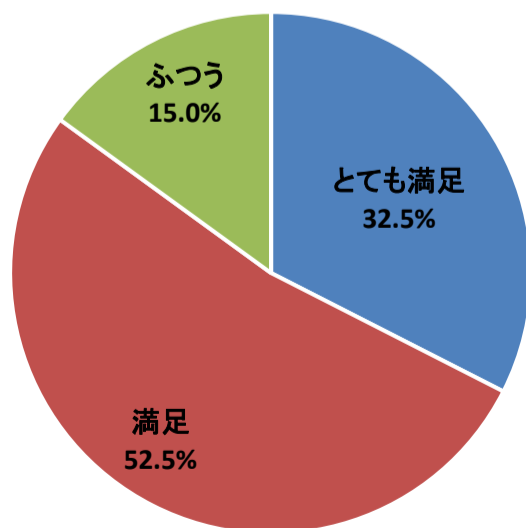

令和3年度利用者アンケート せんだいメディアテーク[施設貸出 12月]

[回答数 40]

使用施設	オープンスクエア	2階会議室	5階ギャラリー	7階会議室	スタジオシアター
	1	12	4	20	3

使用料はいかがですか

施設の広報や使用申込方法はいかがですか

施設の利用しやすさはいかがですか

職員の対応はいかがですか

総合的な満足度はどれに当てはまりますか

令和3年度利用者アンケート 仙台メディアテーク会館20周年展「ナラティブの修復」

[回答数 22]

料金はいかがですか

内容はいかがですか

情報は入手しやすかったですか

会場の利用しやすさはいかがですか

職員の対応はいかがですか

総合的な満足度はどれに当てはまりますか