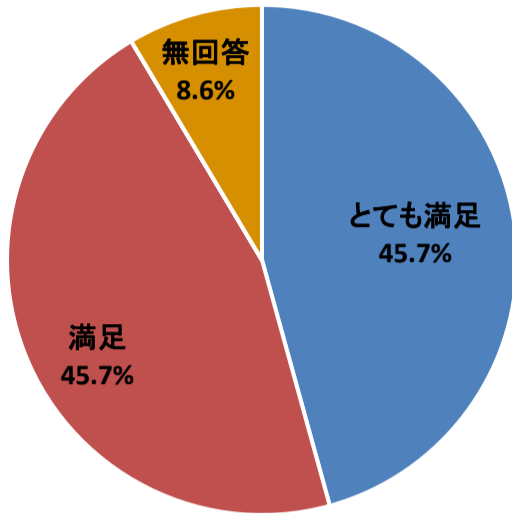

令和3年度利用者アンケート 仙台メディアテーク会館20周年展「ナラティブの修復」

[回答数 22]

料金はいかがですか

内容はいかがですか

情報は入手しやすかったですか

会場の利用しやすさはいかがですか

職員の対応はいかがですか

総合的な満足度はどれに当てはまりますか

令和3年度利用者アンケート せんだいメディアテーク
 バリアフリー上映「えんとこの歌 寝たきり歌人・遠藤滋」

[回答数 89]

令和3年度利用者アンケート せんだいメディアテーク
手ではなすお話の会

[回答数 35]

内容はいかがですか

情報は入手しやすかったですか

会場の利用しやすさはいかがですか

職員の対応はいかがですか

総合的な満足度はどれに当てはまりますか