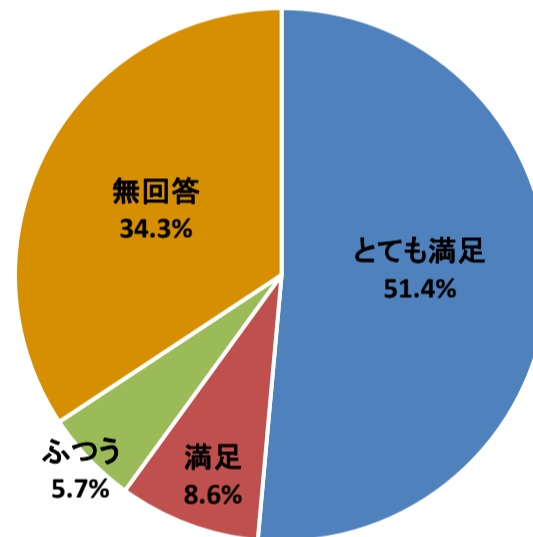

令和3年度利用者アンケート 仙台メディアテーク会館20周年展「ナラティブの修復」

[回答数 22]

料金はいかがですか

内容はいかがですか

情報は入手しやすかったですか

会場の利用しやすさはいかがですか

職員の対応はいかがですか

総合的な満足度はどれに当てはまりますか

令和3年度利用者アンケート せんだいメディアテーク
 バリアフリー上映「えんとこの歌 寝たきり歌人・遠藤滋」

[回答数 89]

令和3年度利用者アンケート せんだいメディアテーク
手ではなすお話の会

[回答数 35]

内容はいかがですか

情報は入手しやすかったですか

会場の利用しやすさはいかがですか

職員の対応はいかがですか

総合的な満足度はどれに当てはまりますか