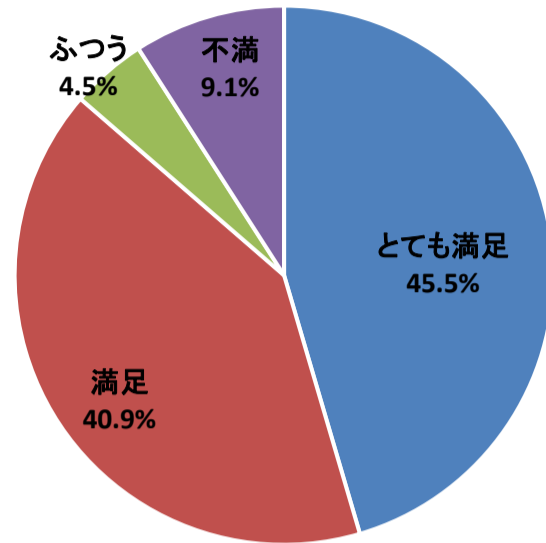

令和3年度利用者アンケート せんだいメディアテーク[施設貸出 12月]

[回答数 40]

使用施設	オープンスクエア	2階会議室	5階ギャラリー	7階会議室	スタジオシアター
	1	12	4	20	3

使用料はいかがですか

施設の広報や使用申込方法はいかがですか

施設の利用しやすさはいかがですか

職員の対応はいかがですか

総合的な満足度はどれに当てはまりますか

令和3年度利用者アンケート 仙台メディアテーク会館20周年展「ナラティブの修復」

[回答数 22]

料金はいかがですか

内容はいかがですか

情報は入手しやすかったですか

会場の利用しやすさはいかがですか

職員の対応はいかがですか

総合的な満足度はどれに当てはまりますか