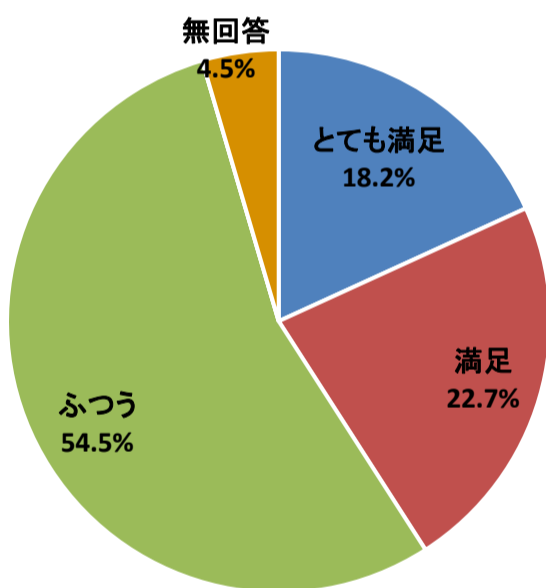

令和3年度利用者アンケート 仙台メディアテーク会館20周年展「ナラティブの修復」

[回答数 22]

料金はいかがですか

内容はいかがですか

情報は入手しやすかったですか

会場の利用しやすさはいかがですか

職員の対応はいかがですか

総合的な満足度はどれに当てはまりますか

令和3年度利用者アンケート せんだいメディアテーク
 バリアフリー上映「えんとこの歌 寝たきり歌人・遠藤滋」

[回答数 89]

令和3年度利用者アンケート せんだいメディアテーク
手ではなすお話の会

[回答数 35]

内容はいかがですか

情報は入手しやすかったですか

会場の利用しやすさはいかがですか

職員の対応はいかがですか

総合的な満足度はどれに当てはまりますか