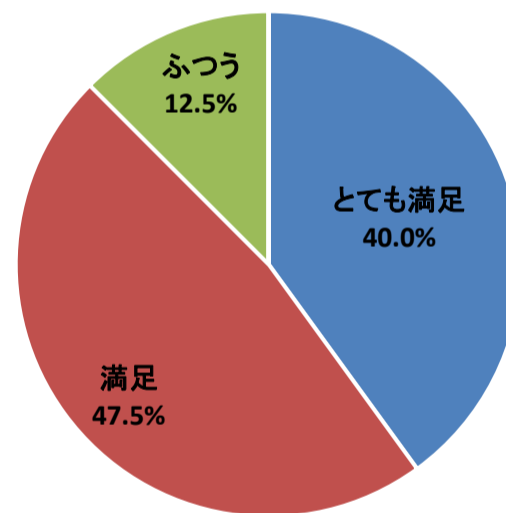

令和3年度利用者アンケート せんだいメディアテーク[施設貸出 12月]

[回答数 40]

使用施設	オープンスクエア	2階会議室	5階ギャラリー	7階会議室	スタジオシアター
	1	12	4	20	3

使用料はいかがですか

施設の広報や使用申込方法はいかがですか

施設の利用しやすさはいかがですか

職員の対応はいかがですか

総合的な満足度はどれに当てはまりますか

令和3年度利用者アンケート 仙台メディアテーク会館20周年展「ナラティブの修復」

[回答数 22]

料金はいかがですか

内容はいかがですか

情報は入手しやすかったですか

会場の利用しやすさはいかがですか

職員の対応はいかがですか

総合的な満足度はどれに当てはまりますか