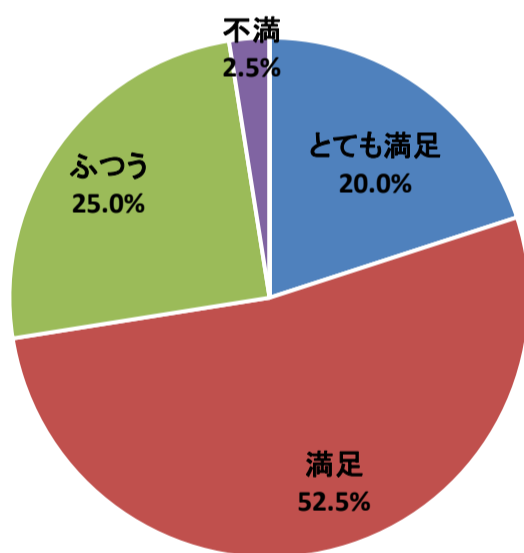

令和3年度利用者アンケート せんだいメディアテーク[施設貸出 12月]

[回答数 40]

使用施設	オープンスクエア	2階会議室	5階ギャラリー	7階会議室	スタジオシアター
	1	12	4	20	3

使用料はいかがですか

施設の広報や使用申込方法はいかがですか

施設の利用しやすさはいかがですか

職員の対応はいかがですか

総合的な満足度はどれに当てはまりますか

令和3年度利用者アンケート 仙台メディアテーク会館20周年展「ナラティブの修復」

[回答数 22]

料金はいかがですか

内容はいかがですか

情報は入手しやすかったですか

会場の利用しやすさはいかがですか

職員の対応はいかがですか

総合的な満足度はどれに当てはまりますか