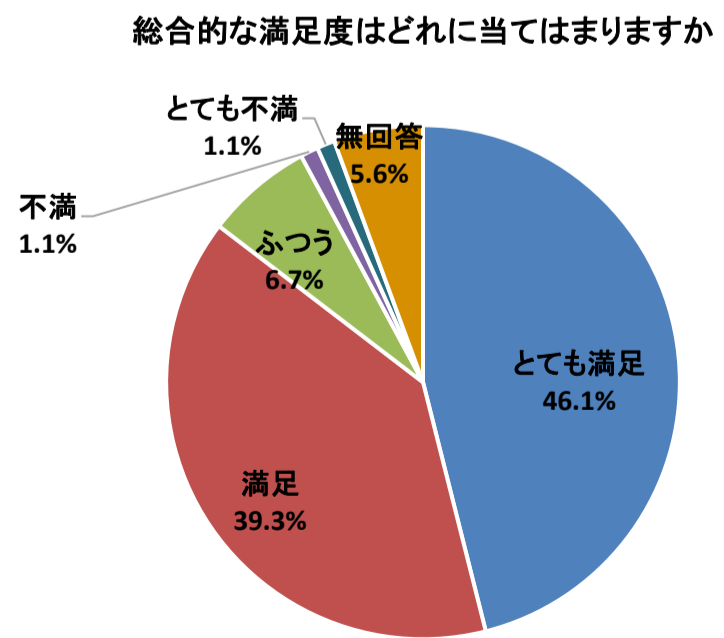

令和3年度利用者アンケート せんだいメディアテーク[施設貸出 12月]

[回答数 40]

使用施設	オープンスクエア	2階会議室	5階ギャラリー	7階会議室	スタジオシアター
	1	12	4	20	3

使用料はいかがですか

施設の広報や使用申込方法はいかがですか

施設の利用しやすさはいかがですか

職員の対応はいかがですか

総合的な満足度はどれに当てはまりますか

令和3年度利用者アンケート 仙台メディアテーク会館20周年展「ナラティブの修復」

[回答数 22]

料金はいかがですか

内容はいかがですか

情報は入手しやすかったですか

会場の利用しやすさはいかがですか

職員の対応はいかがですか

総合的な満足度はどれに当てはまりますか

令和3年度利用者アンケート せんだいメディアテーク
 バリアフリー上映「えんとこの歌 寝たきり歌人・遠藤滋」

[回答数 89]

令和3年度利用者アンケート せんだいメディアテーク
手ではなすお話の会

[回答数 35]

内容はいかがですか

情報は入手しやすかったですか

会場の利用しやすさはいかがですか

職員の対応はいかがですか

総合的な満足度はどれに当てはまりますか