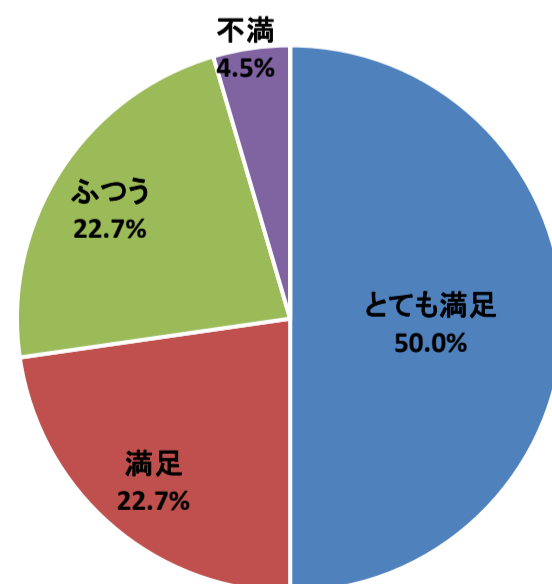

令和3年度利用者アンケート 仙台メディアテーク会館20周年展「ナラティブの修復」

[回答数 22]

料金はいかがですか

内容はいかがですか

情報は入手しやすかったですか

会場の利用しやすさはいかがですか

職員の対応はいかがですか

総合的な満足度はどれに当てはまりますか

令和3年度利用者アンケート せんだいメディアテーク
 バリアフリー上映「えんとこの歌 寝たきり歌人・遠藤滋」

[回答数 89]

令和3年度利用者アンケート せんだいメディアテーク
手ではなすお話の会

[回答数 35]

内容はいかがですか

情報は入手しやすかったですか

会場の利用しやすさはいかがですか

職員の対応はいかがですか

総合的な満足度はどれに当てはまりますか