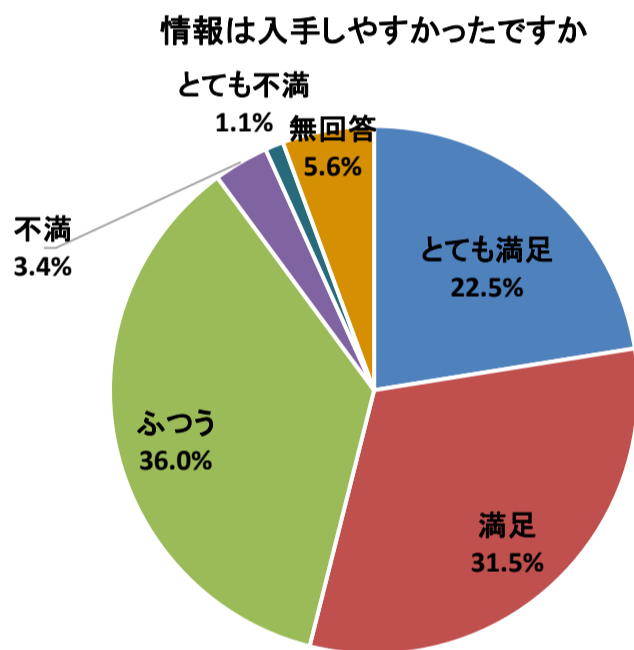

令和3年度利用者アンケート せんだいメディアテーク[施設貸出 12月]

[回答数 40]

使用施設	オープンスクエア	2階会議室	5階ギャラリー	7階会議室	スタジオシアター
	1	12	4	20	3

使用料はいかがですか

施設の広報や使用申込方法はいかがですか

施設の利用しやすさはいかがですか

職員の対応はいかがですか

総合的な満足度はどれに当てはまりますか

令和3年度利用者アンケート 仙台メディアテーク会館20周年展「ナラティブの修復」

[回答数 22]

料金はいかがですか

内容はいかがですか

情報は入手しやすかったですか

会場の利用しやすさはいかがですか

職員の対応はいかがですか

総合的な満足度はどれに当てはまりますか

令和3年度利用者アンケート せんだいメディアテーク
 バリアフリー上映「えんとこの歌 寝たきり歌人・遠藤滋」

[回答数 89]

令和3年度利用者アンケート せんだいメディアテーク
手ではなすお話の会

[回答数 35]

内容はいかがですか

情報は入手しやすかったですか

会場の利用しやすさはいかがですか

職員の対応はいかがですか

総合的な満足度はどれに当てはまりますか