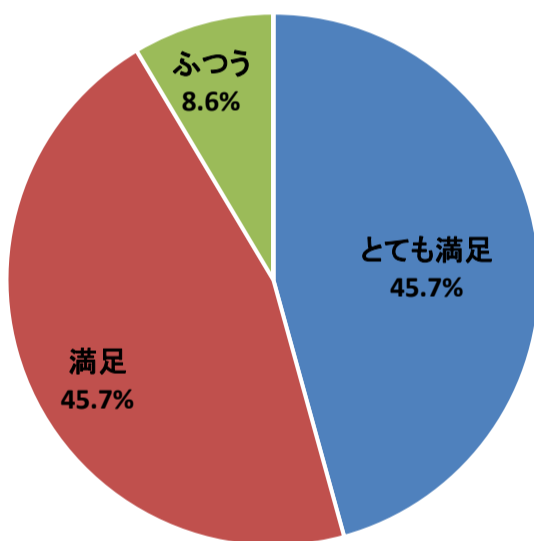

令和3年度利用者アンケート 仙台メディアテーク会館20周年展「ナラティブの修復」

[回答数 22]

料金はいかがですか

内容はいかがですか

情報は入手しやすかったですか

会場の利用しやすさはいかがですか

職員の対応はいかがですか

総合的な満足度はどれに当てはまりますか

令和3年度利用者アンケート せんだいメディアテーク
 バリアフリー上映「えんとこの歌 寝たきり歌人・遠藤滋」

[回答数 89]

令和3年度利用者アンケート せんだいメディアテーク
手ではなすお話の会

[回答数 35]

内容はいかがですか

情報は入手しやすかったですか

会場の利用しやすさはいかがですか

職員の対応はいかがですか

総合的な満足度はどれに当てはまりますか