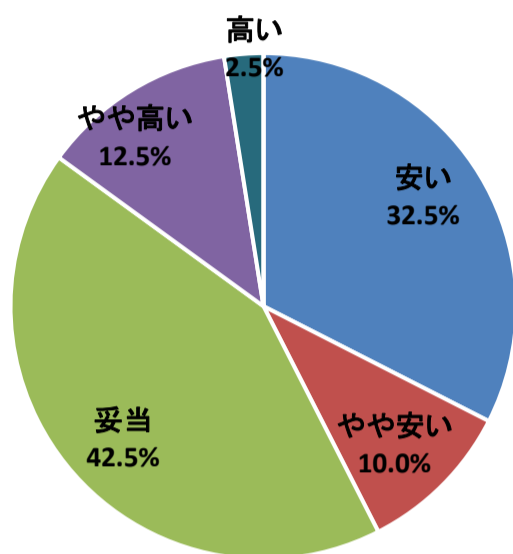

令和3年度利用者アンケート せんだいメディアテーク[施設貸出 12月]

[回答数 40]

使用施設	オープンスクエア	2階会議室	5階ギャラリー	7階会議室	スタジオシアター
	1	12	4	20	3

使用料はいかがですか

施設の広報や使用申込方法はいかがですか

施設の利用しやすさはいかがですか

職員の対応はいかがですか

総合的な満足度はどれに当てはまりますか

令和3年度利用者アンケート 仙台メディアテーク会館20周年展「ナラティブの修復」

[回答数 22]

料金はいかがですか

内容はいかがですか

情報は入手しやすかったですか

会場の利用しやすさはいかがですか

職員の対応はいかがですか

総合的な満足度はどれに当てはまりますか