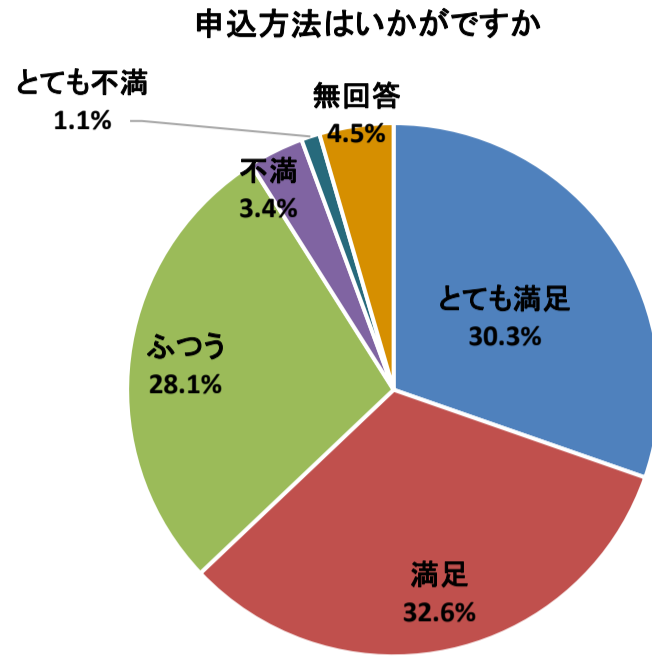

令和3年度利用者アンケート せんだいメディアテーク[施設貸出 12月]

[回答数 40]

使用施設	オープンスクエア	2階会議室	5階ギャラリー	7階会議室	スタジオシアター
	1	12	4	20	3

使用料はいかがですか

施設の広報や使用申込方法はいかがですか

施設の利用しやすさはいかがですか

職員の対応はいかがですか

総合的な満足度はどれに当てはまりますか

令和3年度利用者アンケート 仙台メディアテーク会館20周年展「ナラティブの修復」

[回答数 22]

料金はいかがですか

内容はいかがですか

情報は入手しやすかったですか

会場の利用しやすさはいかがですか

職員の対応はいかがですか

総合的な満足度はどれに当てはまりますか

令和3年度利用者アンケート せんだいメディアテーク
 バリアフリー上映「えんとこの歌 寝たきり歌人・遠藤滋」

[回答数 89]

令和3年度利用者アンケート せんだいメディアテーク
手ではなすお話の会

[回答数 35]

内容はいかがですか

情報は入手しやすかったですか

会場の利用しやすさはいかがですか

職員の対応はいかがですか

総合的な満足度はどれに当てはまりますか