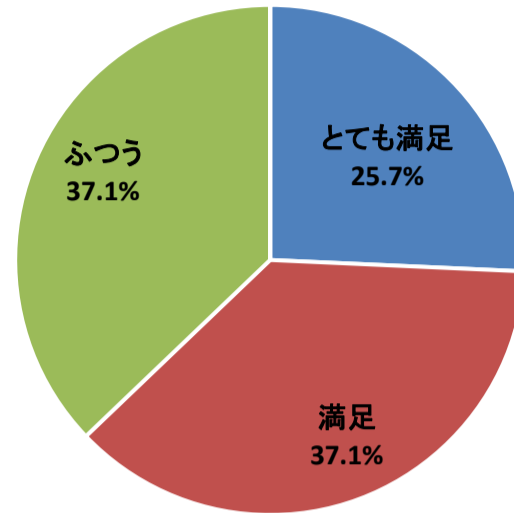

令和3年度利用者アンケート 仙台メディアテーク会館20周年展「ナラティブの修復」

[回答数 22]

料金はいかがですか

内容はいかがですか

情報は入手しやすかったですか

会場の利用しやすさはいかがですか

職員の対応はいかがですか

総合的な満足度はどれに当てはまりますか

令和3年度利用者アンケート せんだいメディアテーク
 バリアフリー上映「えんとこの歌 寝たきり歌人・遠藤滋」

[回答数 89]

令和3年度利用者アンケート せんだいメディアテーク
手ではなすお話の会

[回答数 35]

内容はいかがですか

情報は入手しやすかったですか

会場の利用しやすさはいかがですか

職員の対応はいかがですか

総合的な満足度はどれに当てはまりますか