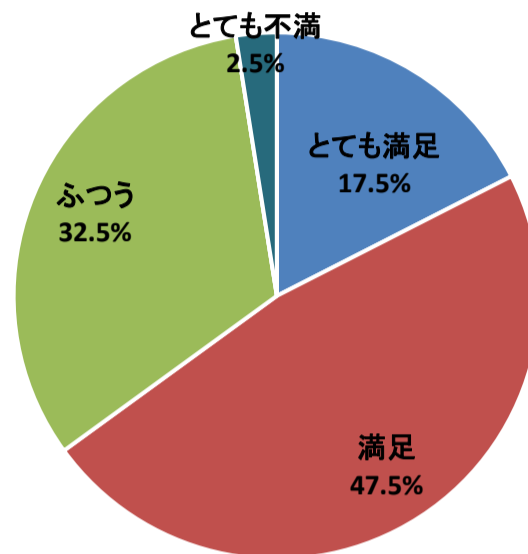

令和3年度利用者アンケート せんだいメディアテーク[施設貸出 12月]

[回答数 40]

使用施設	オープンスクエア	2階会議室	5階ギャラリー	7階会議室	スタジオシアター
	1	12	4	20	3

使用料はいかがですか

施設の広報や使用申込方法はいかがですか

施設の利用しやすさはいかがですか

職員の対応はいかがですか

総合的な満足度はどれに当てはまりますか

令和3年度利用者アンケート 仙台メディアテーク会館20周年展「ナラティブの修復」

[回答数 22]

料金はいかがですか

内容はいかがですか

情報は入手しやすかったですか

会場の利用しやすさはいかがですか

職員の対応はいかがですか

総合的な満足度はどれに当てはまりますか

総合的な満足度はどれに当てはまりますか