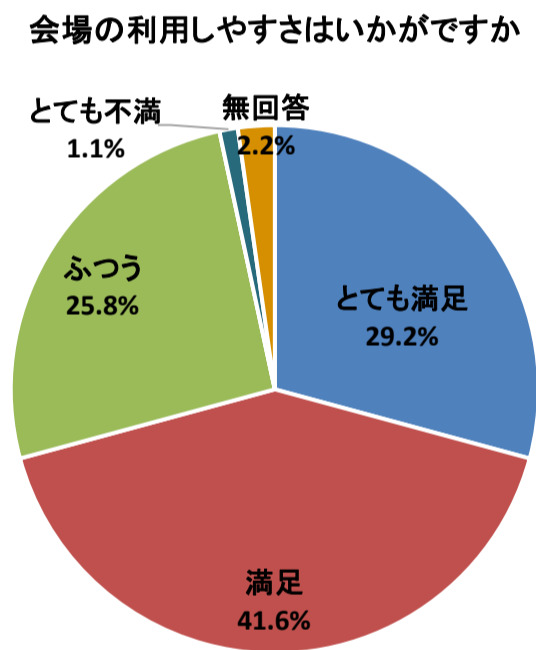

令和3年度利用者アンケート せんだいメディアテーク[施設貸出 12月]

[回答数 40]

使用施設	オープンスクエア	2階会議室	5階ギャラリー	7階会議室	スタジオシアター
	1	12	4	20	3

使用料はいかがですか

施設の広報や使用申込方法はいかがですか

施設の利用しやすさはいかがですか

職員の対応はいかがですか

総合的な満足度はどれに当てはまりますか

令和3年度利用者アンケート 仙台メディアテーク会館20周年展「ナラティブの修復」

[回答数 22]

料金はいかがですか

内容はいかがですか

情報は入手しやすかったですか

会場の利用しやすさはいかがですか

職員の対応はいかがですか

総合的な満足度はどれに当てはまりますか

令和3年度利用者アンケート せんだいメディアテーク
 バリアフリー上映「えんとこの歌 寝たきり歌人・遠藤滋」

[回答数 89]

令和3年度利用者アンケート せんだいメディアテーク
手ではなすお話の会

[回答数 35]

内容はいかがですか

情報は入手しやすかったですか

会場の利用しやすさはいかがですか

職員の対応はいかがですか

総合的な満足度はどれに当てはまりますか