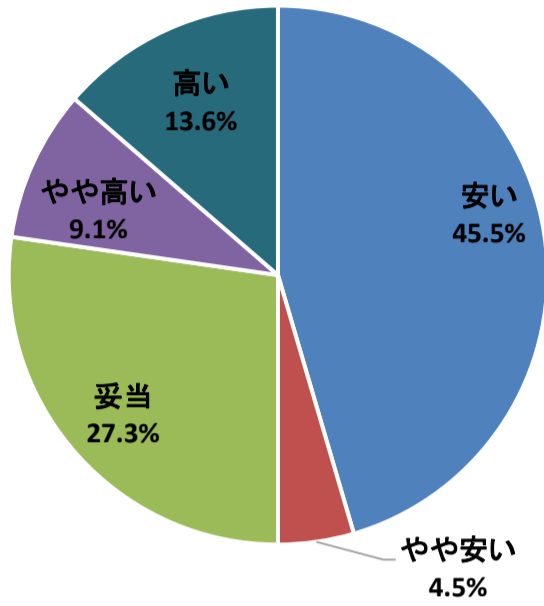

令和3年度利用者アンケート せんだいメディアテーク[施設貸出 12月]

[回答数 40]

使用施設	オープンスクエア	2階会議室	5階ギャラリー	7階会議室	スタジオシアター
	1	12	4	20	3

使用料はいかがですか

施設の広報や使用申込方法はいかがですか

施設の利用しやすさはいかがですか

職員の対応はいかがですか

総合的な満足度はどれに当てはまりますか

令和3年度利用者アンケート 仙台メディアテーク会館20周年展「ナラティブの修復」

[回答数 22]

料金はいかがですか

内容はいかがですか

情報は入手しやすかったですか

会場の利用しやすさはいかがですか

職員の対応はいかがですか

総合的な満足度はどれに当てはまりますか

令和3年度利用者アンケート せんだいメディアテーク
 バリアフリー上映「えんとこの歌 寝たきり歌人・遠藤滋」

[回答数 89]

令和3年度利用者アンケート せんだいメディアテーク
手ではなすお話の会

[回答数 35]

内容はいかがですか

情報は入手しやすかったですか

会場の利用しやすさはいかがですか

職員の対応はいかがですか

総合的な満足度はどれに当てはまりますか