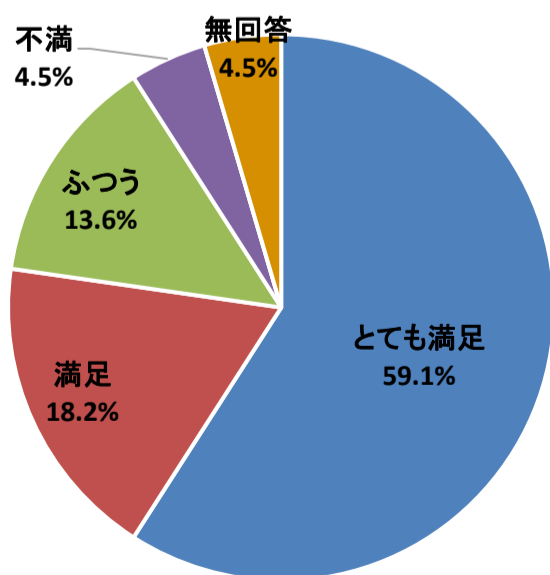

令和3年度利用者アンケート 仙台メディアテーク会館20周年展「ナラティブの修復」

[回答数 22]

料金はいかがですか

内容はいかがですか

情報は入手しやすかったですか

会場の利用しやすさはいかがですか

職員の対応はいかがですか

総合的な満足度はどれに当てはまりますか

令和3年度利用者アンケート せんだいメディアテーク
 バリアフリー上映「えんとこの歌 寝たきり歌人・遠藤滋」

[回答数 89]

令和3年度利用者アンケート せんだいメディアテーク
手ではなすお話の会

[回答数 35]

内容はいかがですか

情報は入手しやすかったですか

会場の利用しやすさはいかがですか

職員の対応はいかがですか

総合的な満足度はどれに当てはまりますか