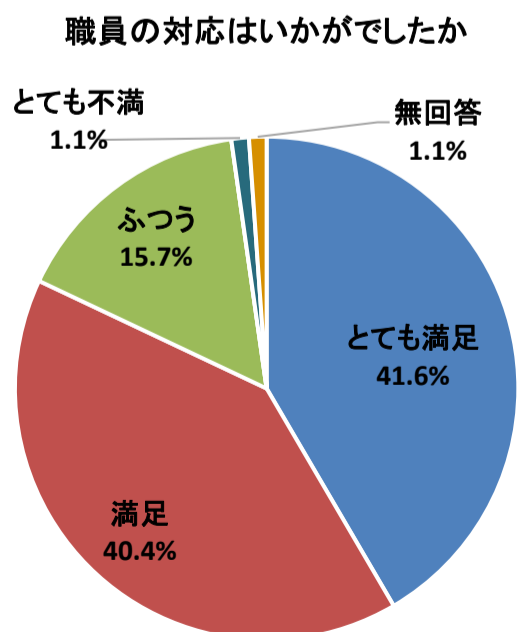

令和3年度利用者アンケート せんだいメディアテーク[施設貸出 12月]

[回答数 40]

使用施設	オープンスクエア	2階会議室	5階ギャラリー	7階会議室	スタジオシアター
	1	12	4	20	3

使用料はいかがですか

施設の広報や使用申込方法はいかがですか

施設の利用しやすさはいかがですか

職員の対応はいかがですか

総合的な満足度はどれに当てはまりますか

令和3年度利用者アンケート 仙台メディアテーク会館20周年展「ナラティブの修復」

[回答数 22]

料金はいかがですか

内容はいかがですか

情報は入手しやすかったですか

会場の利用しやすさはいかがですか

職員の対応はいかがですか

総合的な満足度はどれに当てはまりますか

令和3年度利用者アンケート せんだいメディアテーク
 バリアフリー上映「えんとこの歌 寝たきり歌人・遠藤滋」

[回答数 89]

令和3年度利用者アンケート せんだいメディアテーク
手ではなすお話の会

[回答数 35]

内容はいかがですか

情報は入手しやすかったですか

会場の利用しやすさはいかがですか

職員の対応はいかがですか

総合的な満足度はどれに当てはまりますか