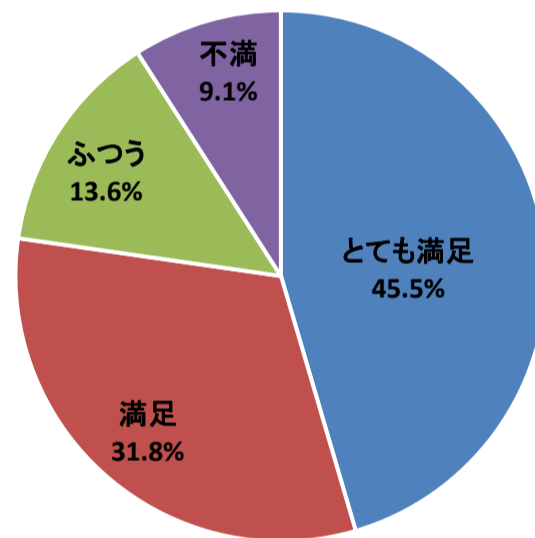

令和3年度利用者アンケート 仙台メディアテーク会館20周年展「ナラティブの修復」

[回答数 22]

料金はいかがですか

内容はいかがですか

情報は入手しやすかったですか

会場の利用しやすさはいかがですか

職員の対応はいかがですか

総合的な満足度はどれに当てはまりますか

令和3年度利用者アンケート せんだいメディアテーク
 バリアフリー上映「えんとこの歌 寝たきり歌人・遠藤滋」

[回答数 89]

令和3年度利用者アンケート せんだいメディアテーク
手ではなすお話の会

[回答数 35]

内容はいかがですか

情報は入手しやすかったですか

会場の利用しやすさはいかがですか

職員の対応はいかがですか

総合的な満足度はどれに当てはまりますか