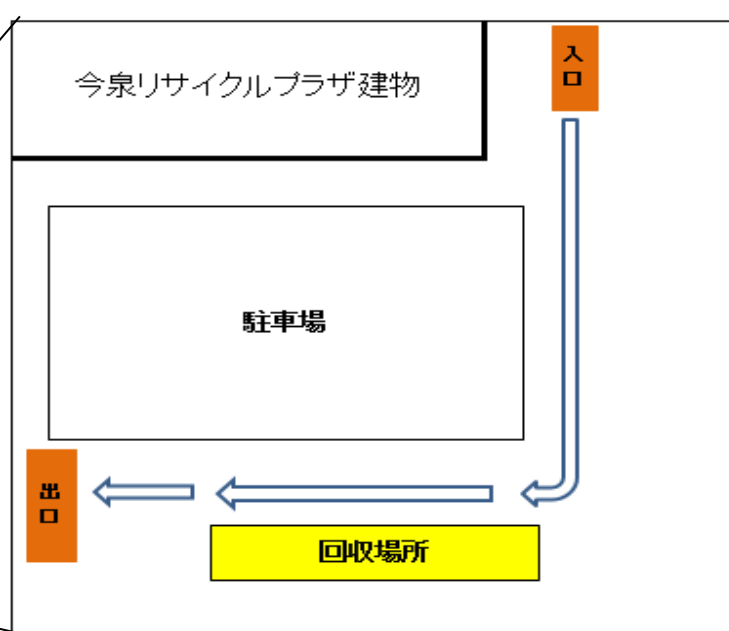

※詳細は裏面をご覧ください⇒

※箱から出して、電池・バッテリーをはずしてください。

※回収品目以外は受け取れませんので、お持ち帰りいただきます。

注意事項：

- ① 一度お引き取りした資源物は返却できません
- ② 個人情報、必ず消去してください
- ③ ドライブスルーでの回収となります。
- ④ 家電リサイクル法対象機器（テレビ、エアコン、冷蔵庫、洗濯機）や回収対象品目以外は回収できません

問い合わせ：仙台市環境局家庭ごみ減量課 電話（022）214-8229