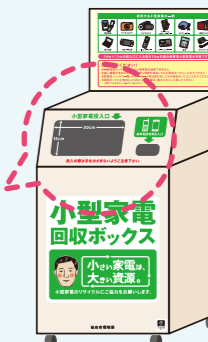

衣類 布類 洗濯した後(濡れたものは乾かしてから)、中身の見える透明な袋に入れて、袋の口をしぼる。

市民センターやリサイクルプラザには土曜日や日曜日、祝日も出せるニャン!

◎回収できないもの 布団、座布団、カーペット、マットレス、作業服、制服、雨具、革製品

◎設置場所(37カ所) ※利用時間:開庁(開館)日の9:00~16:30(秋保・里センターは9:00~18:00)

青葉区	宮城総合支所、市民センター(大沢、落合、折立、貝ヶ森、柏木、福沢、水の森)、葛岡リサイクルプラザ
宮城野区	宮城野区役所、市民センター(幸町、高砂、福室)、宮城野環境事業所
若林区	若林区役所、市民センター(七郷、若林)、沖野コミュニティセンター、若林体育館、今泉リサイクルプラザ
太白区	秋保総合支所、市民センター(八本松、東中田、茂庭台、山田)、秋保・里センター、太白環境事業所
泉区	泉区役所、市民センター(加茂、松陵、高森、寺岡、根白石、松森、南中山)、泉総合運動場、泉環境事業所

食用油の回収(無料)

◎回収するもの ご家庭で使用された液状の植物油(サラダ油、ごま油、オリーブ油など)

◎出し方 ラベルをはがした500mlのペットボトルに入れる。

◎回収ボックス設置場所(みやぎ生協11店舗) ※営業時間内にご利用ください。
桜ヶ丘店、愛子店、榴岡店、高砂駅前店、幸町店、南小泉店、荒井店、富沢店、八木山店、高森店、南光台店

生ごみ処理機等の購入補助

◎生ごみたい肥化容器

【補助額】1基につき2,000円(1世帯2基まで)

◎電気式生ごみ処理機

【補助額】購入金額(消費税込み)の3/5(上限30,000円)

申請方法など詳しくは、[ワケルネット](#) [検索](#) ※ワケルネットでは、生ごみを減量するコツや食材を使い切るエコレシピなども紹介しています。

小型家電の回収

家庭で使わなくなった小さな家電もリサイクル!

ご家庭で使わなくなった小型家電には、貴重な資源が含まれています。

方法1 ボックス回収(無料)

区役所や店舗などに専用の回収ボックスを設置して回収しています。

◎回収する小型家電の例

⚠出す際の注意

電池・バッテリー・メモリーカードははずす!
個人情報情報は消去する!

投入口に入るものが対象です!

◎回収ボックス設置場所(29カ所) ※開庁(営業)時間内にご利用ください。

青葉区	ウジェスーパー中山店、ホームック南吉成店、みやぎ生協桜ヶ丘店、青葉区役所、宮城総合支所、葛岡リサイクルプラザ、環境局ごみ減量推進課、せんだい環境学習館たまきさんサロン
宮城野区	イオン仙台幸町店、みやぎ生協(岩切店、新田東店)、宮城野区役所、宮城野環境事業所
若林区	みやぎ生協(南小泉店、荒井店)、若林区役所、今泉リサイクルプラザ
太白区	ウジェスーパー(長町店、西多賀店、袋原店)、太白区役所、秋保総合支所、太白環境事業所
泉区	イオン仙台中山店、ウジェスーパー明石南店、ホームック泉店、みやぎ生協南光台店、泉区役所、泉環境事業所