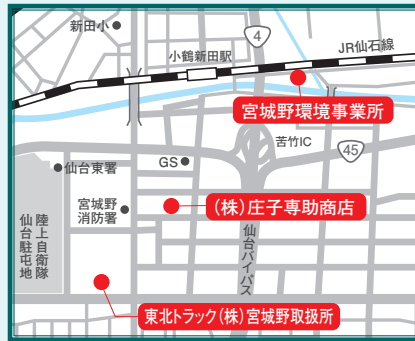

宮城野環境事業所
(紙類・衣類・布類・小型家電の回収拠点)
宮城野区仙石1-1 ☎022-236-5300

(株) 庄子専助商店 (家電4品目指定引取場所)
宮城野区日の出町2-5-30 ☎022-346-9055

東北トラック(株) 宮城野取扱所
(家電4品目指定引取場所)
宮城野区苦竹4-3-1 ☎022-231-7567