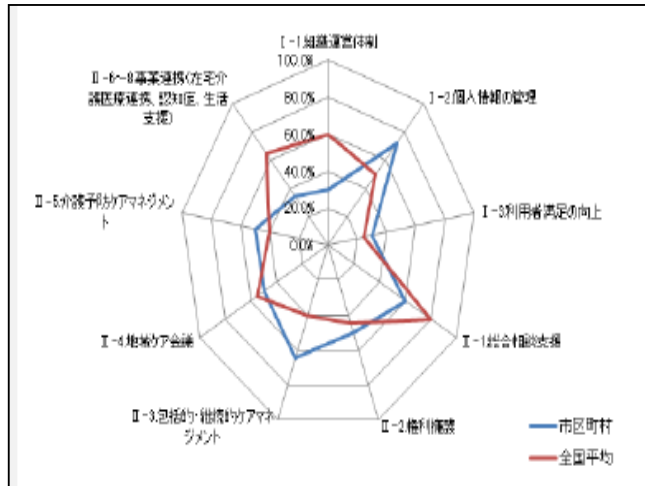

平成30年度 事業評価 | 総括票 (案)

①地域包括支援センター:全国平均と仙台市平均の比較

②市町村:全国平均と仙台市の比較

③仙台市と市内地域包括支援センターの連携状況

※チャートはすべてイメージ

考察