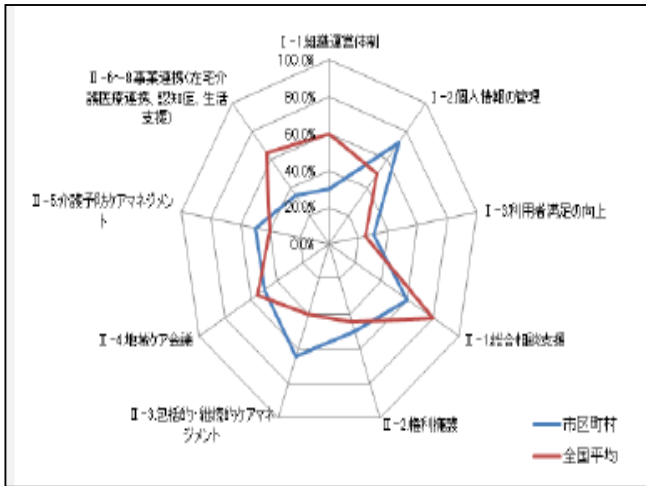

平成30年度 事業評価 | 総括票 (案)

①地域包括支援センター:全国平均と仙台市平均の比較

②市町村:全国平均と仙台市の比較

③仙台市と市内地域包括支援センターの連携状況

※チャートはすべてイメージ

考察