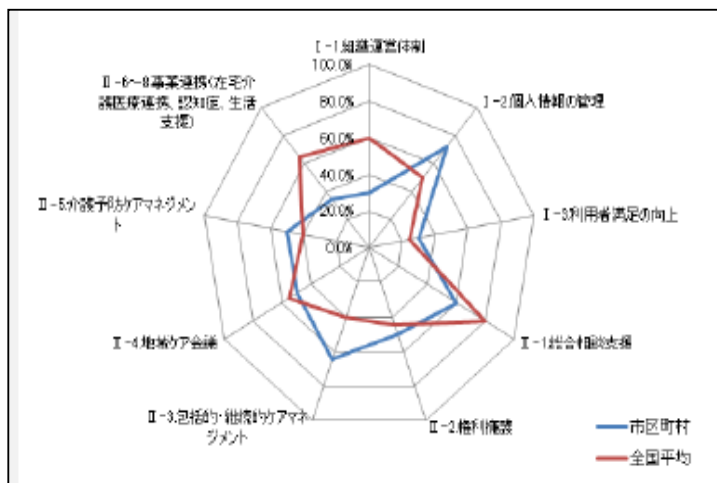

平成30年度 事業評価 | 総括票 (案)

①地域包括支援センター:全国平均と仙台市平均の比較

②市町村:全国平均と仙台市の比較

③仙台市と市内地域包括支援センターの連携状況

※チャートはすべてイメージ

考察