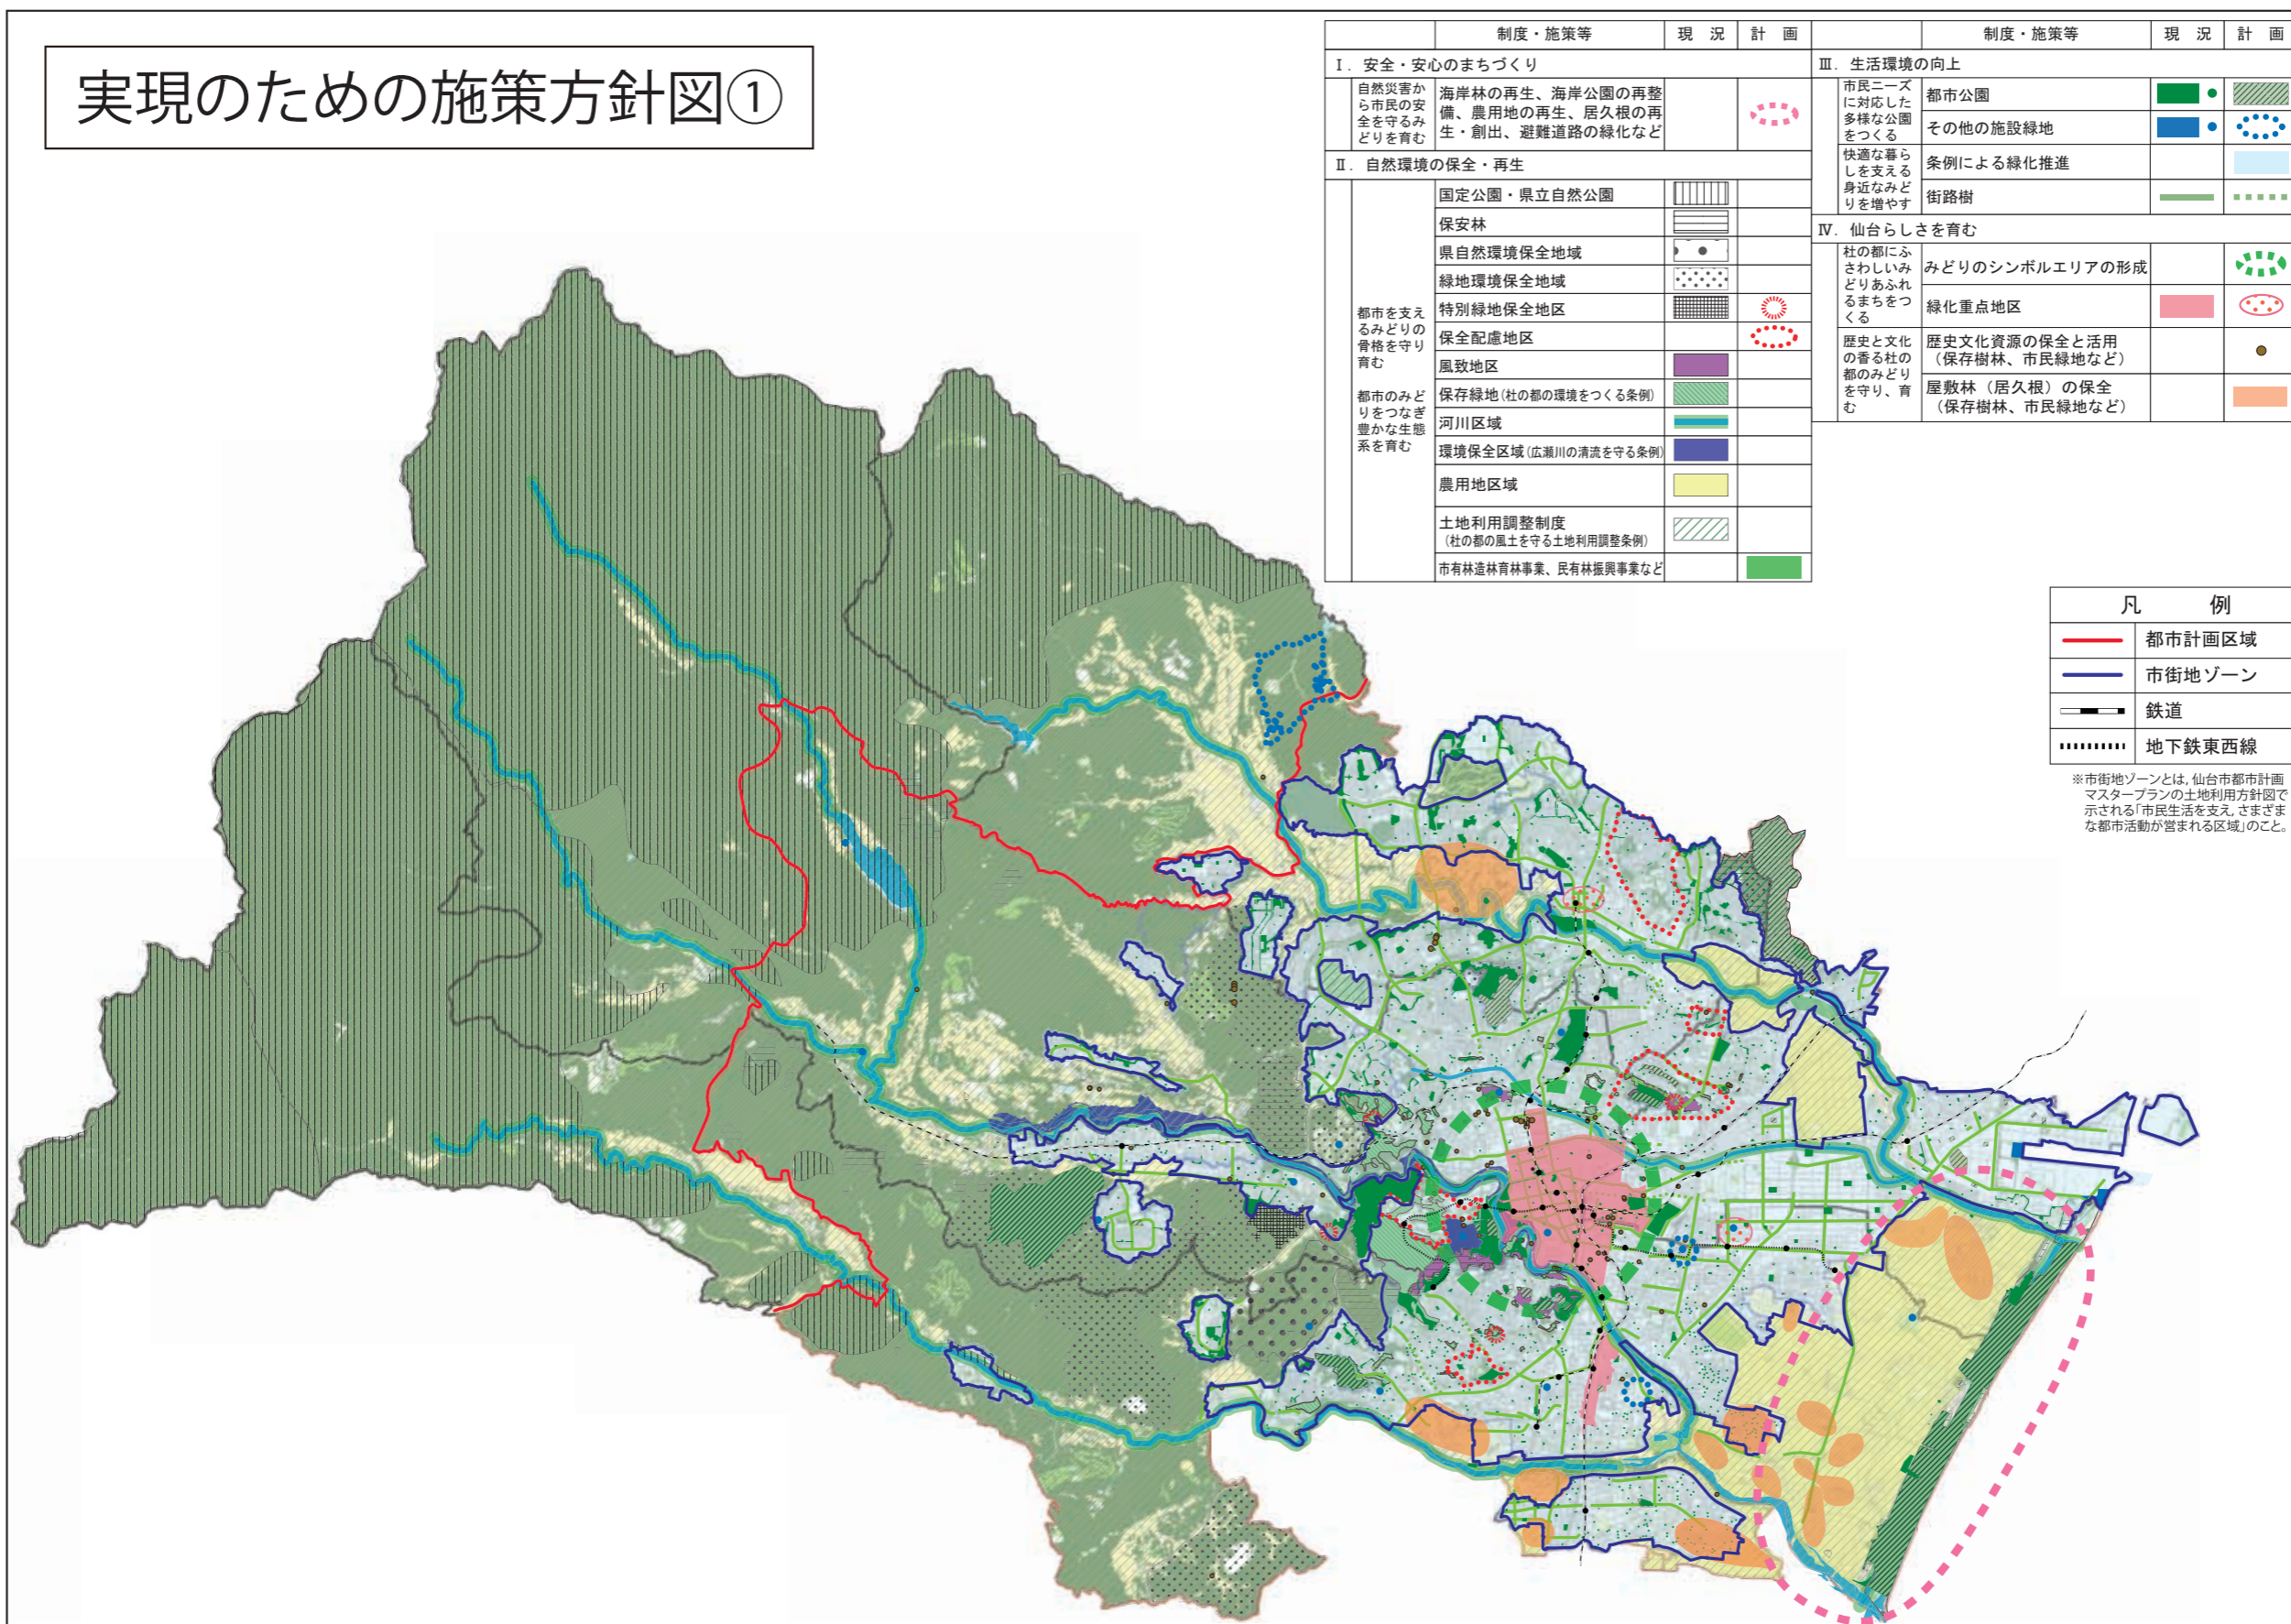

## 6 実現のための施策方針図

「百年の杜」将来像図の実現に向けて、百年の杜づくり基本方針に基づくみどりの施策展開（主にみどりの構造に関する）の方針図です。

■図表Ⅱ-2-16 実現のための施策方針図①

■図表Ⅱ-2-17, 18 実現のための施策方針図②, ③