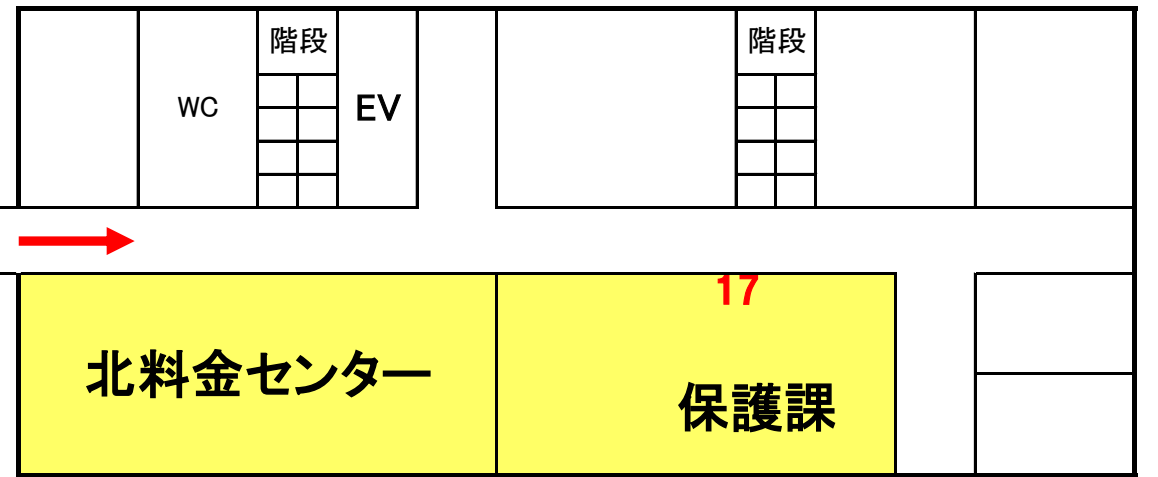

泉区役所 庁舎案内図

令和3年4月1日現在

本庁舎

東庁舎

5階

4階

連絡通路

3階

連絡通路

2階

1階

地下

※ 数字は窓口番号です