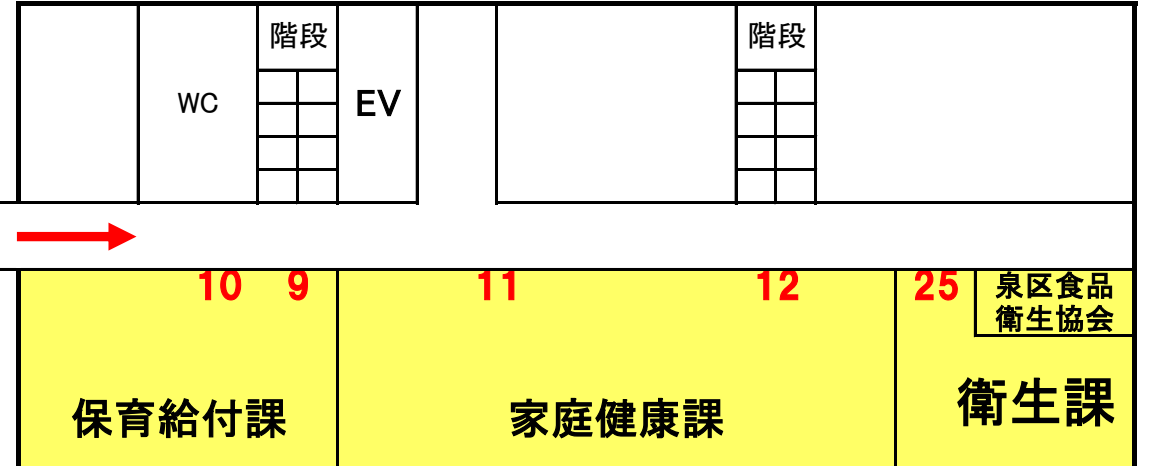

泉区役所 庁舎案内図

令和3年4月1日現在

本庁舎

東庁舎

5階

4階

連絡通路

3階

連絡通路

2階

1階

地下

※ 数字は窓口番号です