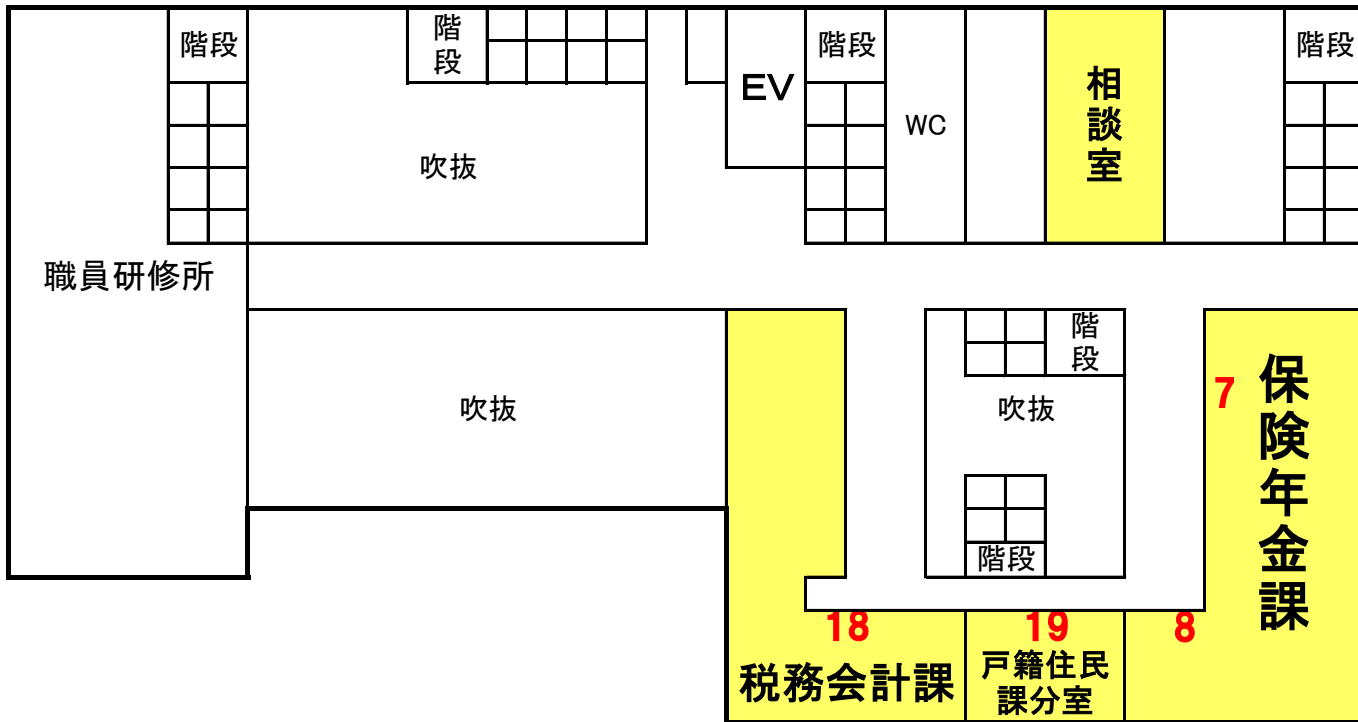

泉区役所 庁舎案内図

令和3年4月1日現在

本庁舎

東庁舎

5階

4階

連絡通路

3階

連絡通路

2階

1階

地下

※ 数字は窓口番号です