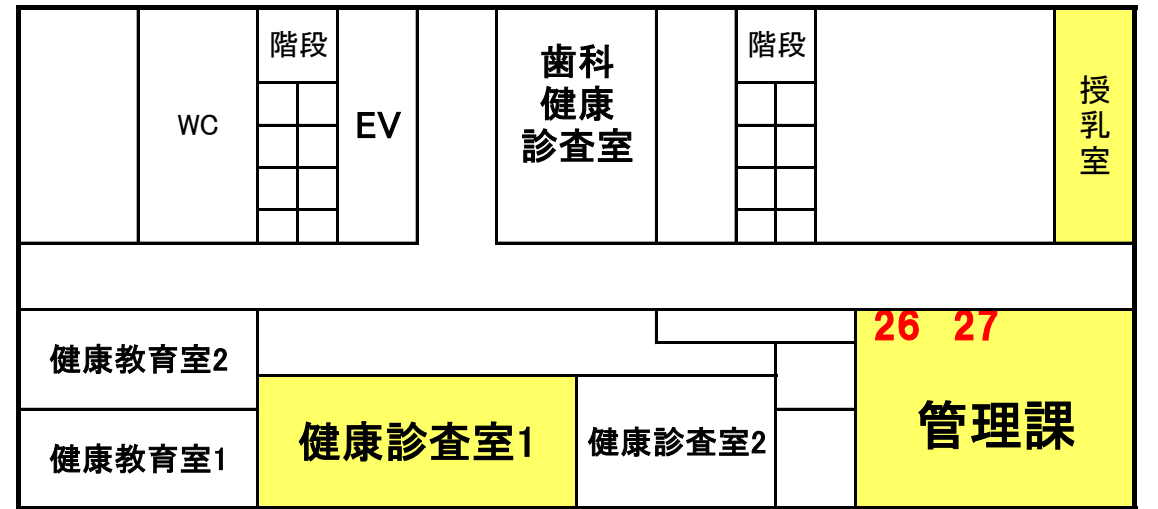

泉区役所 庁舎案内図

令和3年4月1日現在

本庁舎

東庁舎

5階

4階

連絡通路

3階

連絡通路

2階

1階

地下

※ 数字は窓口番号です