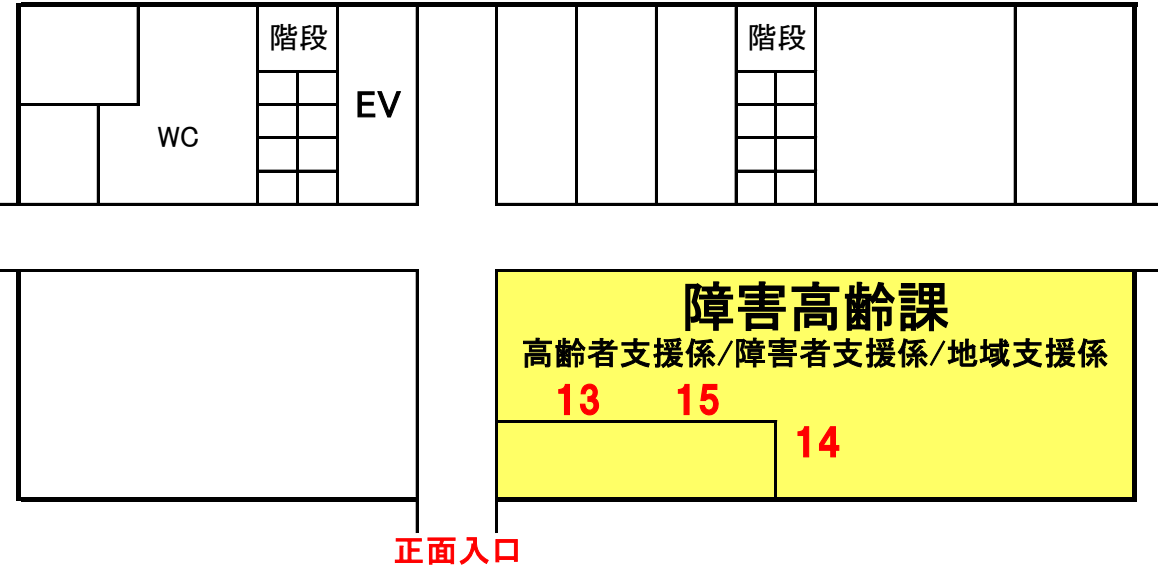

泉区役所 庁舎案内図

令和3年4月1日現在

本庁舎

東庁舎

5階

4階

連絡通路

3階

連絡通路

2階

1階

地下

※ 数字は窓口番号です