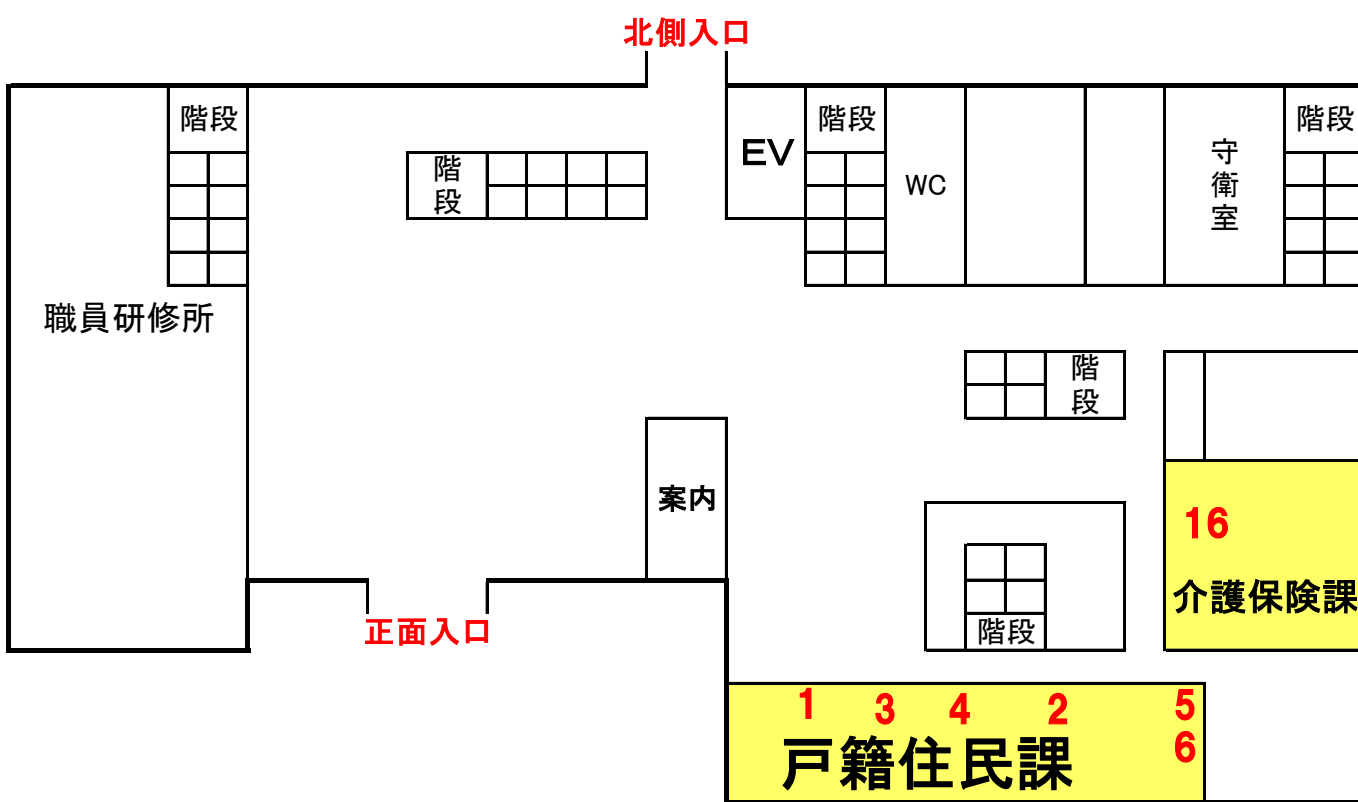

泉区役所 庁舎案内図

令和3年4月1日現在

本庁舎

東庁舎

5階

4階

連絡通路

3階

連絡通路

2階

1階

地下

※ 数字は窓口番号です