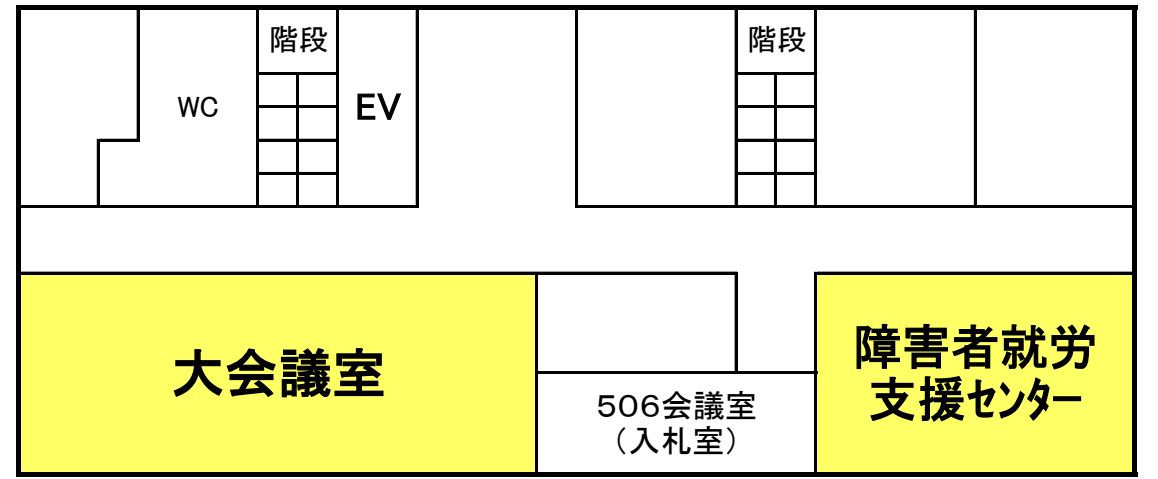

泉区役所 庁舎案内図

令和3年4月1日現在

本庁舎

東庁舎

5階

4階

連絡通路

3階

連絡通路

2階

1階

地下

※ 数字は窓口番号です