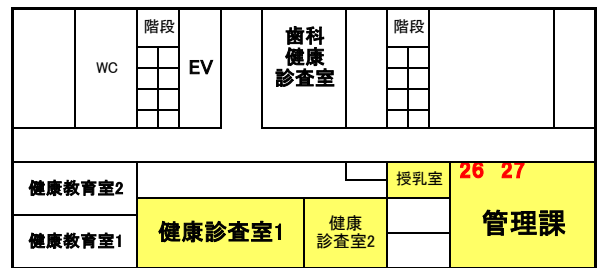

泉区役所 庁舎案内図

令和8年4月1日現在

本庁舎

東庁舎

※ 数字は窓口番号です