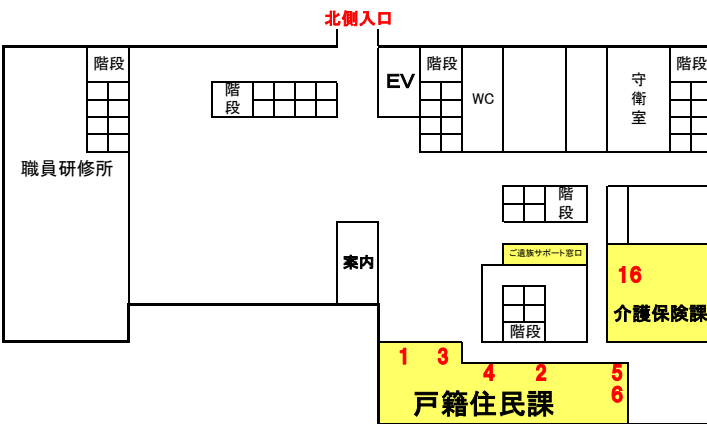

# 泉区役所 庁舎案内図

令和8年4月1日現在

## 本庁舎

## 東庁舎

※ 数字は窓口番号です