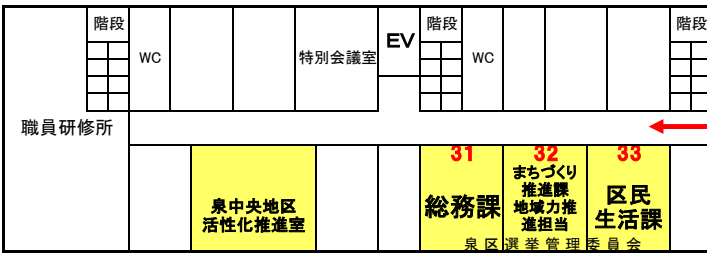

泉区役所 庁舎案内図

令和8年4月1日現在

本庁舎