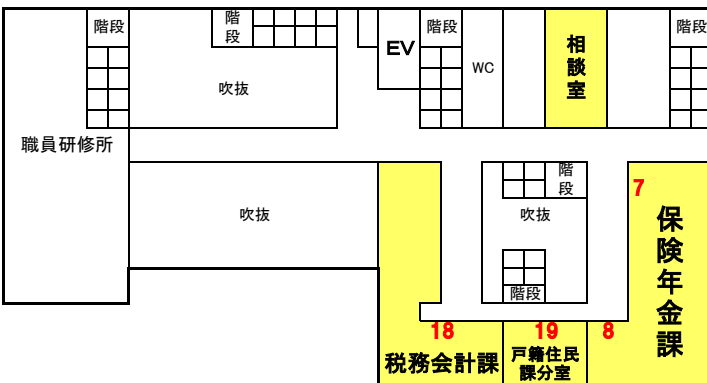

# 泉区役所 庁舎案内図

令和8年4月1日現在

## 本庁舎

## 東庁舎

※ 数字は窓口番号です