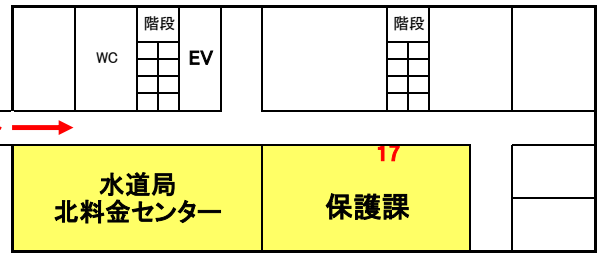

泉区役所 庁舎案内図

令和8年4月1日現在

本庁舎

東庁舎

※ 数字は窓口番号です